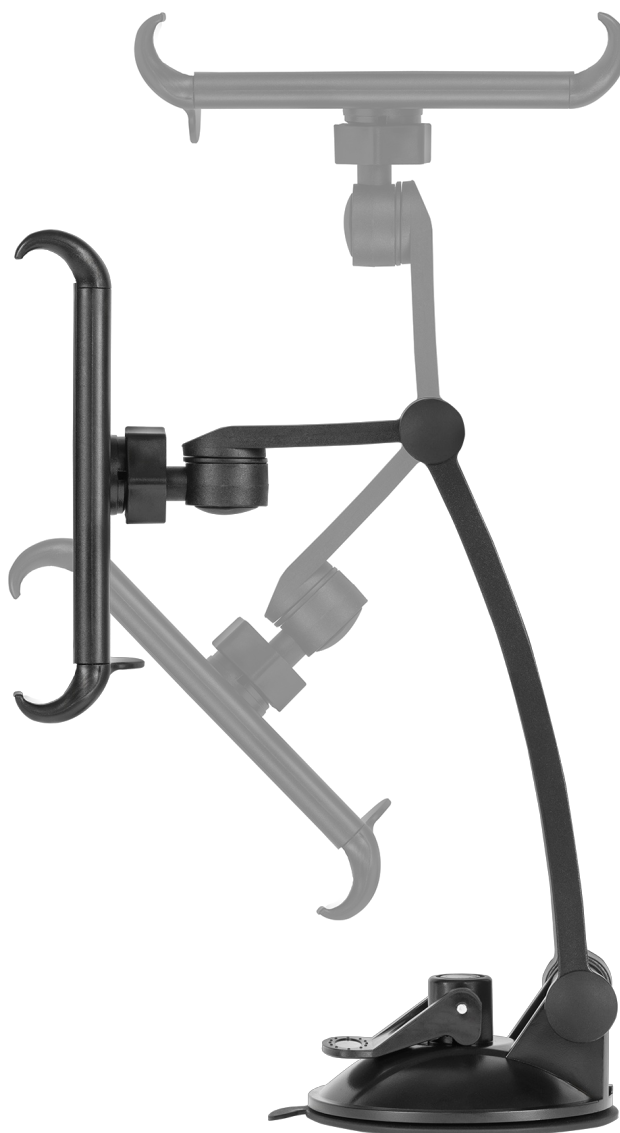

### Solidne mocowanie

Uchwyt Krüger&Matz wyposażony w solidną przyssawkę, dzięki czemu zapewnia bezpieczne mocowanie na szybie lub innej gładkiej powierzchni. Dzięki temu tablet pozostaje stabilny, nawet podczas jazdy po nierównych drogach.

## Komfort w czasie podróży

Długie ramię o długości 240 mm gwarantuje wygodny dostęp do tabletu, zapewniając komfort użytkowania bez ograniczeń w zasięgu.

## Regulacja 360°

Pełna regulacja 360° umożliwia swobodne obracanie i ustawienie tabletu pod dowolnym kątem, co pozwala na idealne dopasowanie widoku do potrzeb.

## Opis techniczny

---

Mocowanie: przyssawka  
Długość ramienia: 240 mm  
Regulacja 360°  
Zakres rozstawu ramion: 120 - 190 mm  
Waga: 300 g