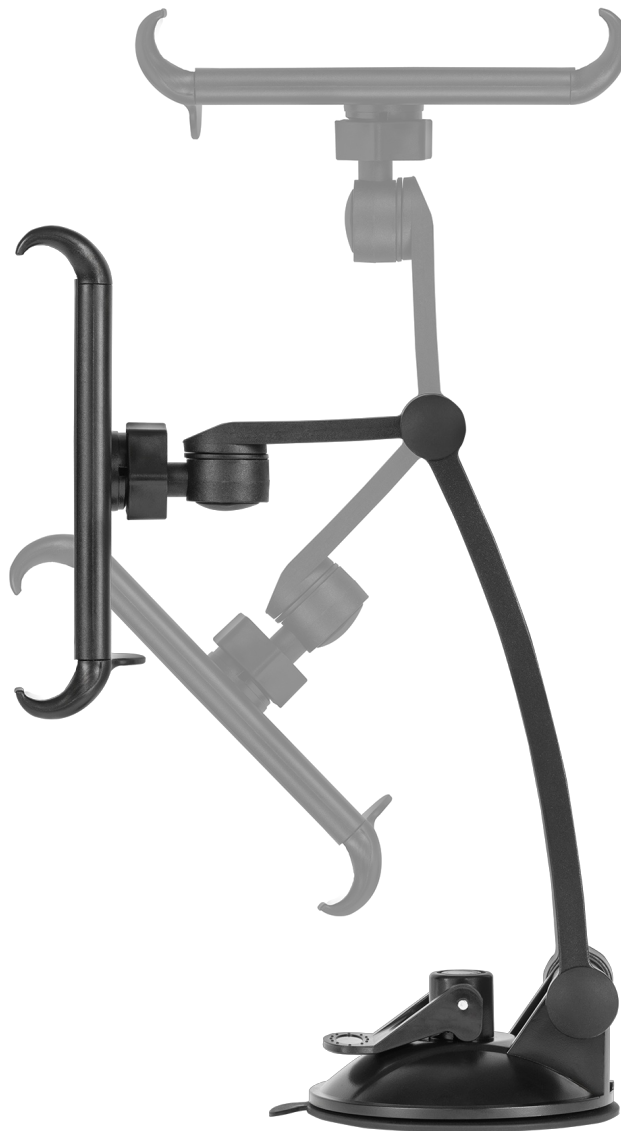

### Solidne mocowanie

Uchwyt Krüger&Matz wyposażony w solidną przyssawkę, dzięki czemu zapewnia bezpieczne mocowanie na szybie lub innej gładkiej powierzchni. Dzięki temu tablet pozostaje stabilny, nawet podczas jazdy po nierównych drogach.

## Komfort w czasie podróży

Długie ramię o długości 240 mm gwarantuje wygodny dostęp do tabletu, zapewniając komfort użytkowania bez ograniczeń w zasięgu.

## Regulacja 360°

Pełna regulacja 360° umożliwia swobodne obracanie i ustawienie tabletu pod dowolnym kątem, co pozwala na idealne dopasowanie widoku do potrzeb.

## Opis techniczny

---

Mocowanie: przyssawka  
Długość ramienia: 240 mm  
Regulacja 360°  
Zakres rozstawu ramion: 120 - 190 mm  
Waga: 300 g