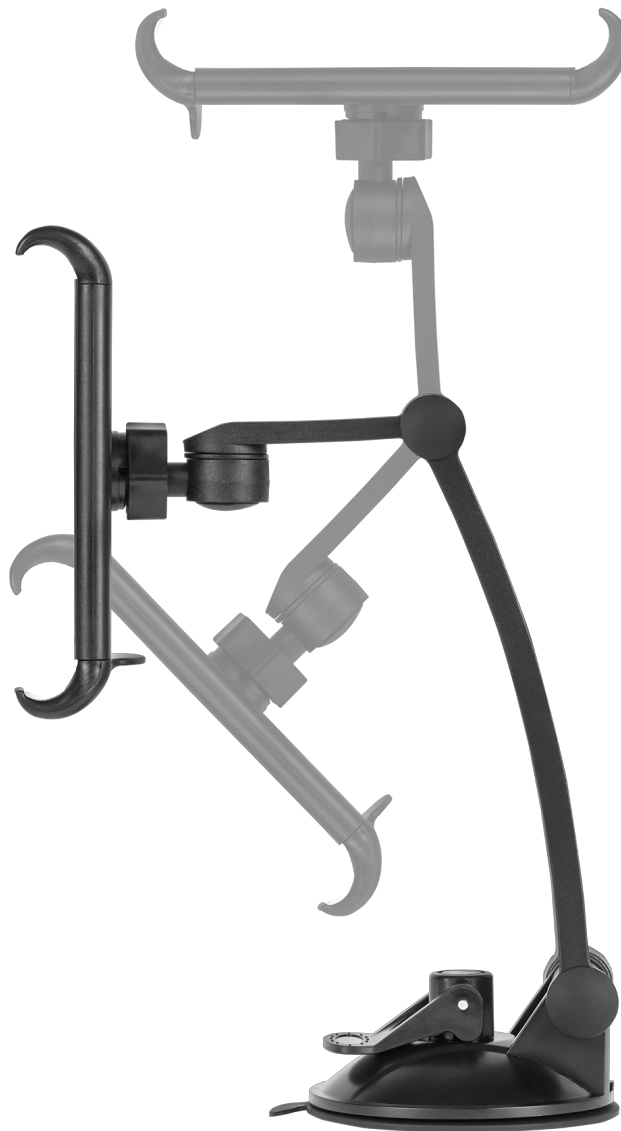

Regulacja 360°

Pełna regulacja 360° umożliwia swobodne obracanie i ustawienie tabletu pod dowolnym kątem, co pozwala na idealne dopasowanie widoku do potrzeb.

Do Twojego urządzenia

Uniwersalny zakres rozstawu ramion (120-190 mm) sprawia, że uchwyt pasuje do szerokiej gamy tabletów, oferując pewne i stabilne trzymanie różnych urządzeń.