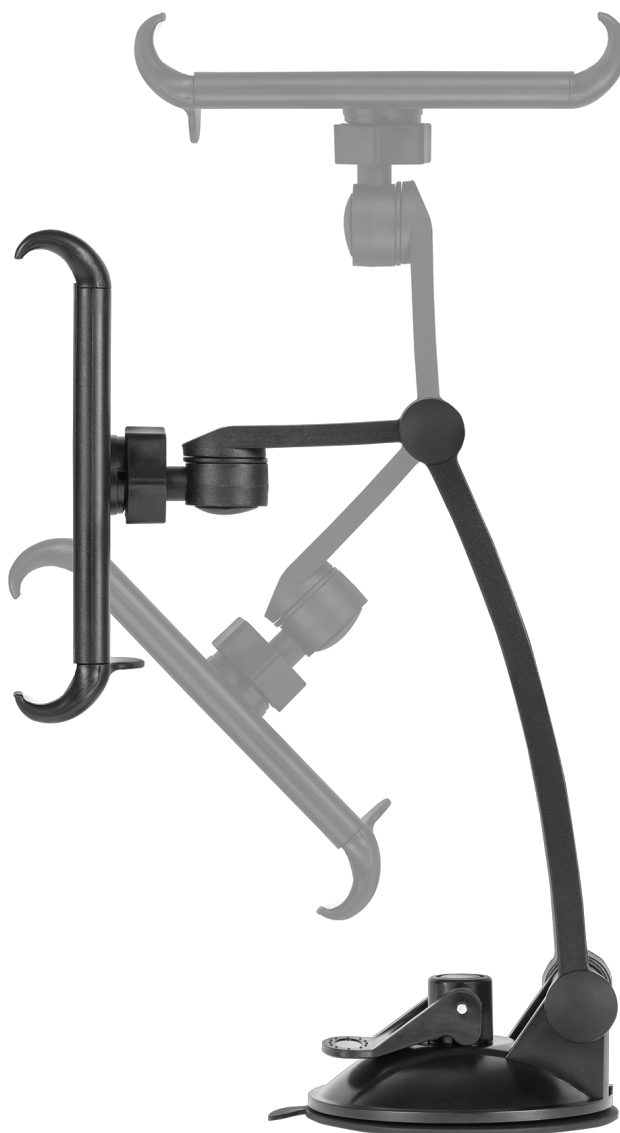

Uchwyt samochodowy Krüger&Matz do tabletu to niezastąpione rozwiązanie dla osób ceniących wygodę i bezpieczeństwo podczas podróży. Idealnie sprawdzi się zarówno dla kierowców, którzy korzystają z nawigacji, jak i pasażerów, którzy chcą umilić sobie czas, oglądając filmy czy korzystając z aplikacji. Dzięki solidnemu mocowaniu na przyssawkę oraz pełnej regulacji, zapewnia komfortowe użytkowanie tabletu w każdych warunkach.

Solidne mocowanie

Uchwyt Krüger&Matz wyposażony w solidną przyssawkę, dzięki czemu zapewnia bezpieczne mocowanie na szybie lub innej gładkiej powierzchni. Dzięki temu tablet pozostaje stabilny, nawet podczas jazdy po nierównych drogach.

Komfort w czasie podróży

Długie ramię o długości 240 mm gwarantuje wygodny dostęp do tabletu, zapewniając komfort użytkowania bez ograniczeń w zasięgu.

Regulacja 360°

Pełna regulacja 360° umożliwia swobodne obracanie i ustawienie tabletu pod dowolnym kątem, co pozwala na idealne dopasowanie widoku do potrzeb.

Do Twojego urządzenia

Uniwersalny zakres rozstawu ramion (120-190 mm) sprawia, że uchwyt pasuje do szerokiej gamy tabletów, oferując pewne i stabilne trzymanie różnych urządzeń.

Opis techniczny

Mocowanie: przyssawka
Długość ramienia: 240 mm
Regulacja 360°
Zakres rozstawu ramion: 120 - 190 mm
Waga: 300 g