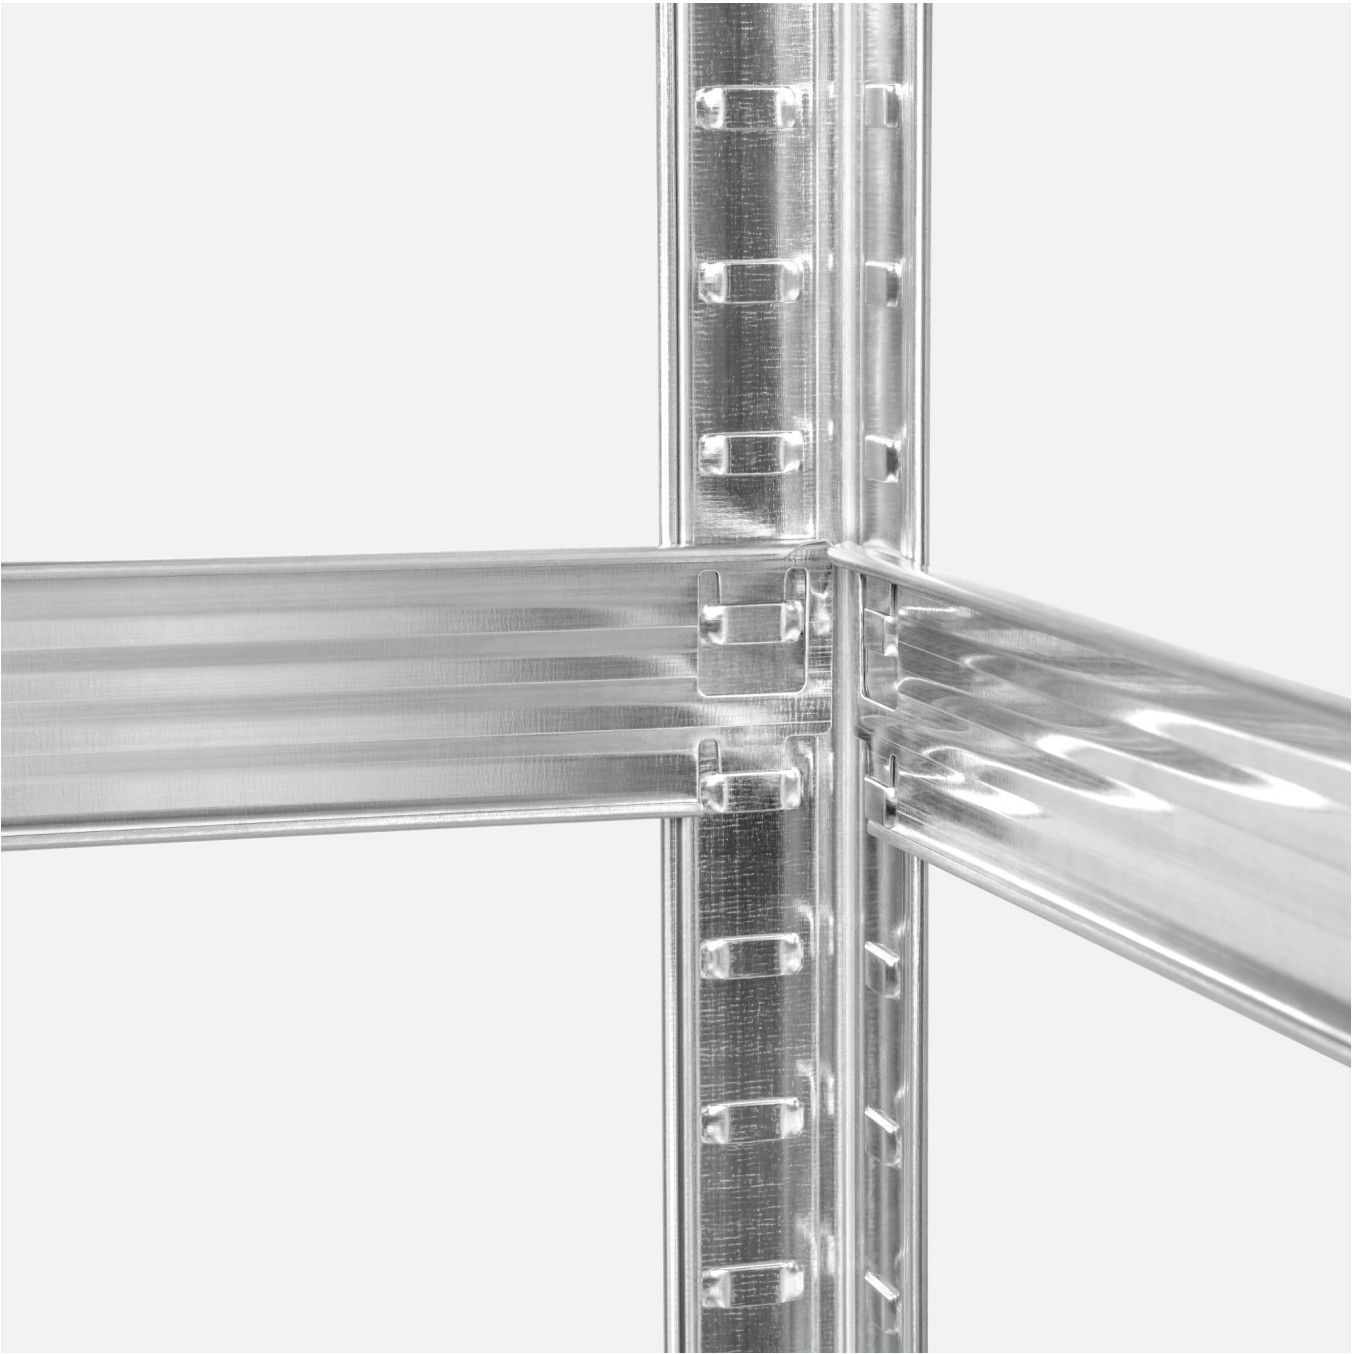

Narożny regał magazynowy Rebel to doskonałe rozwiązanie do gromadzenia różnych przedmiotów w Twoim garażu, warsztacie, magazynie czy sklepie. Produkt idealnie nadaje się do przechowywania narzędzi, sprzętu sportowego, materiałów budowlanych, artykułów gospodarstwa domowego i wielu innych. Zastosowane materiały i doskonała jakość wykonania sprawiają, że jest to idealny wybór, który pomoże Ci efektywnie zarządzać przestrzenią i utrzymać porządek wśród przechowywanych przedmiotów.

rzeczy i ułatwisz sobie dostęp do różnego rodzaju przedmiotów.

Regał z dużym obciążeniem

Regał warsztatowy z serii Rebel Tools dzięki solidnej konstrukcji z ocynkowanej stali jest przystosowany do przechowywania zarówno lekkich jak i ciężkich przedmiotów. Wyposażony został w 5 mocnych półek, a każda z jest w stanie wytrzymać obciążenie 175 kg. Aby zminimalizować ryzyko usterki regału rozkładaj na półkach ciężar równomiernie.

Solidny regał przemysłowy

Regał Rebel został wykonany z wytrzymałego metalu, który gwarantuje jego trwałość i odporność na uszkodzenia. Dodatkowe zabezpieczenie w postaci poprzecznych wzmocnień półek sprawiają, że możesz przechowywać na nim ciężkie przedmioty bez obaw o jego wytrzymałość.

Wciskowy system montażu

Montaż regatu Rebel jest niezwykle prosty i nie wymaga użycia narzędzi, ani specjalnych umiejętności. Dzięki wciskowemu systemowi montażu, wystarczy kilka chwil, aby złożyć regał i przygotować go do użycia.