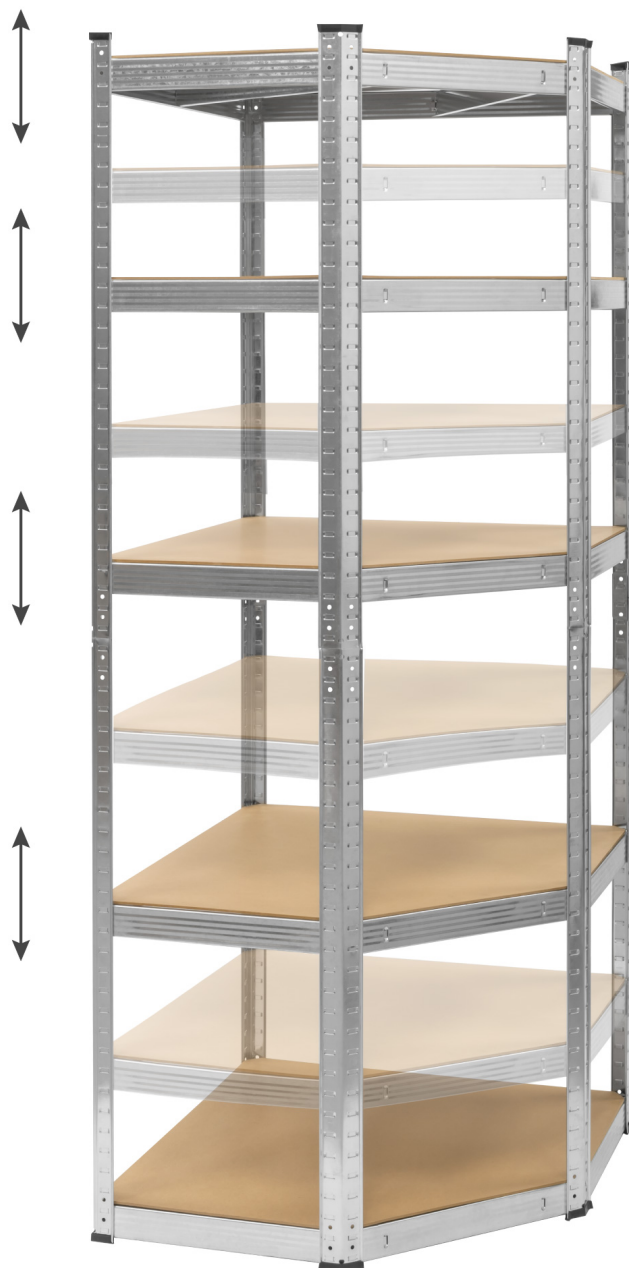

rzeczy i ułatwisz sobie dostęp do różnego rodzaju przedmiotów.

Regał z dużym obciążeniem

Regał warsztatowy z serii Rebel Tools dzięki solidnej konstrukcji z ocynkowanej stali jest przystosowany do przechowywania zarówno lekkich jak i ciężkich przedmiotów. Wyposażony został w 5 mocnych półek, a każda z jest w stanie wytrzymać obciążenie 175 kg. Aby zminimalizować ryzyko usterki regału rozkładaj na półkach ciężar równomiernie.

Solidny regał przemysłowy

Regał Rebel został wykonany z wytrzymałego metalu, który gwarantuje jego trwałość i odporność na uszkodzenia. Dodatkowe zabezpieczenie w postaci poprzecznych wzmocnień półek sprawiają, że możesz przechowywać na nim ciężkie przedmioty bez obaw o jego wytrzymałość.

Regulowalne półki

Regał jest wyposażony w 5 regulowalnych półek, co w zależności od potrzeb daje Ci możliwość dowolnej konfiguracji przestrzeni w warsztacie czy magazynie. Możesz także dostosować odległość między półkami, aby pomieścić różne rozmiary przedmiotów.

Cechy i funkcje

- Montaż bez śrub i narzędzi (na wcisk);
- Półki o regulowanej wysokości;
- Możliwość rozłożenia na dwa mniejsze regały
- Stabilna i solidna konstrukcja
- Kolor: srebrny ocynk
- Wymiary: 40 x 43.43 x 40 x 70 x 70 x 180 cm
- Maks. nośność: ok.: 875 kg
- Maks. nośność każdej półki ok.: 175 kg
- Ilość półek z płyty MDF: 5 szt.
- Wsporniki środkowe półek
- Profile: galwanizowane
- Grubość profili: 0,5 mm
- Nakładki ochronne w zestawie: 10 szt.
- Regał należy przytwierdzić do ściany