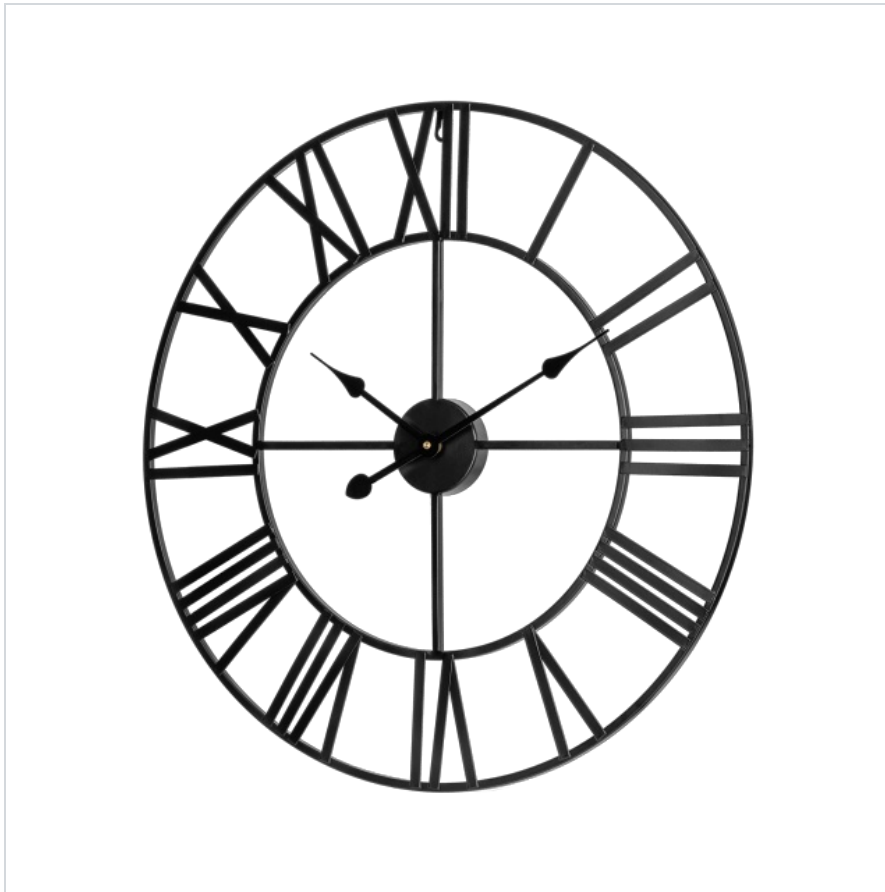

Aluminiowy duży zegar ścienny 60 cm

teesa®

Marka:

Teesa

Kod produktu:

TSA0039

Kod EAN:

5901890109932

Opis techniczny

----- GŁÓWNE CECHY -----

Mechanizm kwarcowy z analogowym wyświetlaniem czasu

Cyfry rzymskie

Otwór do zawieszenia na ścianie

----- DANE TECHNICZNE -----

Materiał: metal

Głębokość: 4,5 cm

Średnica: 60 cm

Waga: 800 g

Zasilanie: 1x bateria AA (brak w zestawie)

Specyfikacja

Dane logistyczne	
Gabaryt	W030G030-SL

Jednostka miary	Ilość	Waga netto	Waga brutto	Szer. x Dł. x Wys.
szt.	1 szt.	1 Kg	1.25 Kg	61 cm x 61 cm x 5 cm