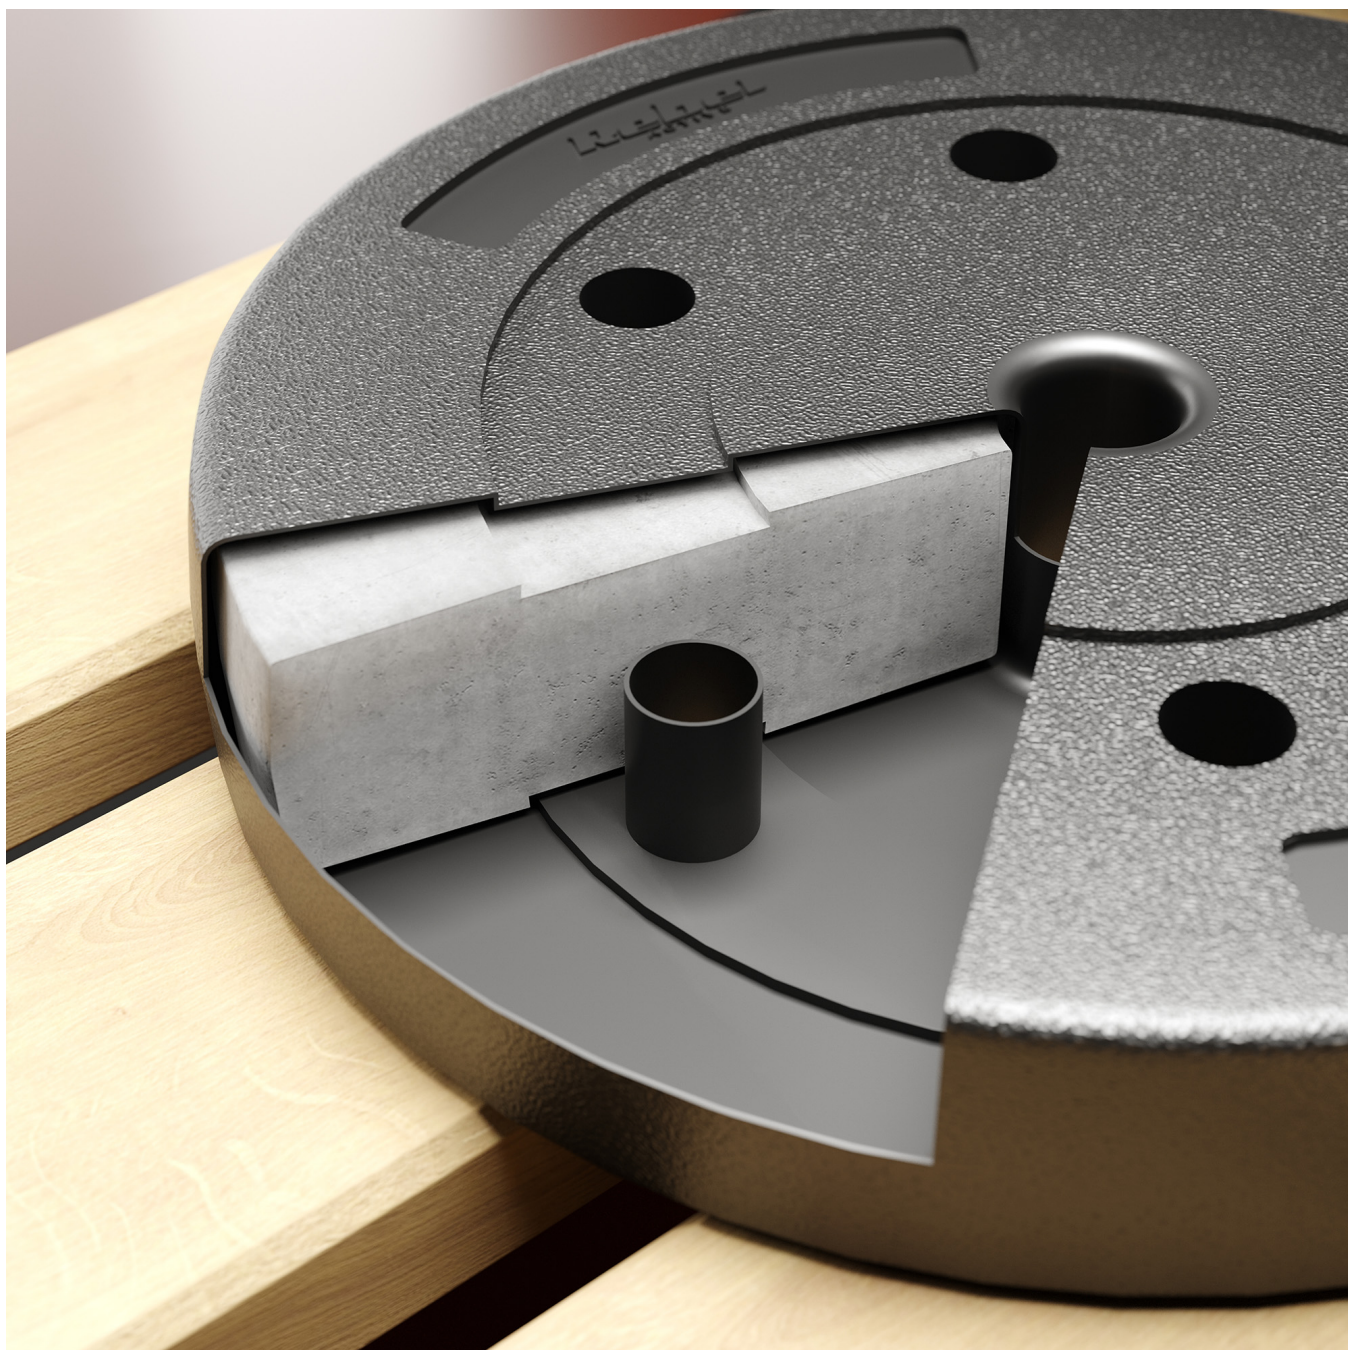

Obciążenie bitumiczne 20 kg z wagą 15 kg, 1 szt. , otwór 31mm, REBEL ACTIVE

Marka:

Rebel

Producent:

LECHPOL ELECTRONICS

LESZEK Spółka

komandytowa

Kod produktu:

RBA-2105-OUT-15

Kod EAN:

5901890108782

Opis

Obciążenie bitumiczne 15 kg Rebel Active

Rozpoczynasz swoją przygodę z treningiem siłowym i szukasz obciążeń bitumicznych do stopniowego budowania masy mięśniowej i sity? RB-2105-OUT-15 z serii Rebel Active jest dla Ciebie. Trening z obciążeniami pozwoli Ci skutecznie kształtować sylwetkę poprzez rozwijanie i wzmacnianie różnych grup mięśniowych, a także poprawiać wydolność i redukować tkankę tłuszczową.

Produkt outletowy

Obciążenie bitumiczne to idealne rozwiązanie dla treningu siłowego, wzmocnienia mięśni, czy treningu interwałowego zarówno dla osób początkujących, jak i bardziej zaawansowanych. RBA-2105-OUT-15 to produkt outletowy drugiej kategorii z błędnej serii produkcyjnej. W pełni sprawny, ale niezgodny wagowo. Realna waga produktu 15 kg +/- 5%

Solidna konstrukcja

Budowa obciążeń Rebel Active będąca mieszanką masy bitumicznej otoczonej powłoką PVC sprawia, że są one odporne na zniszczenia. Co ważne talerze bitumiczne wykonane z trwałego materiału gwarantują nie tylko długą żywotność, ale także bezpieczeństwo podczas intensywnego treningu. Odpowiednia grubość obciążenia zapewnia stabilność i wygodę użytkowania.