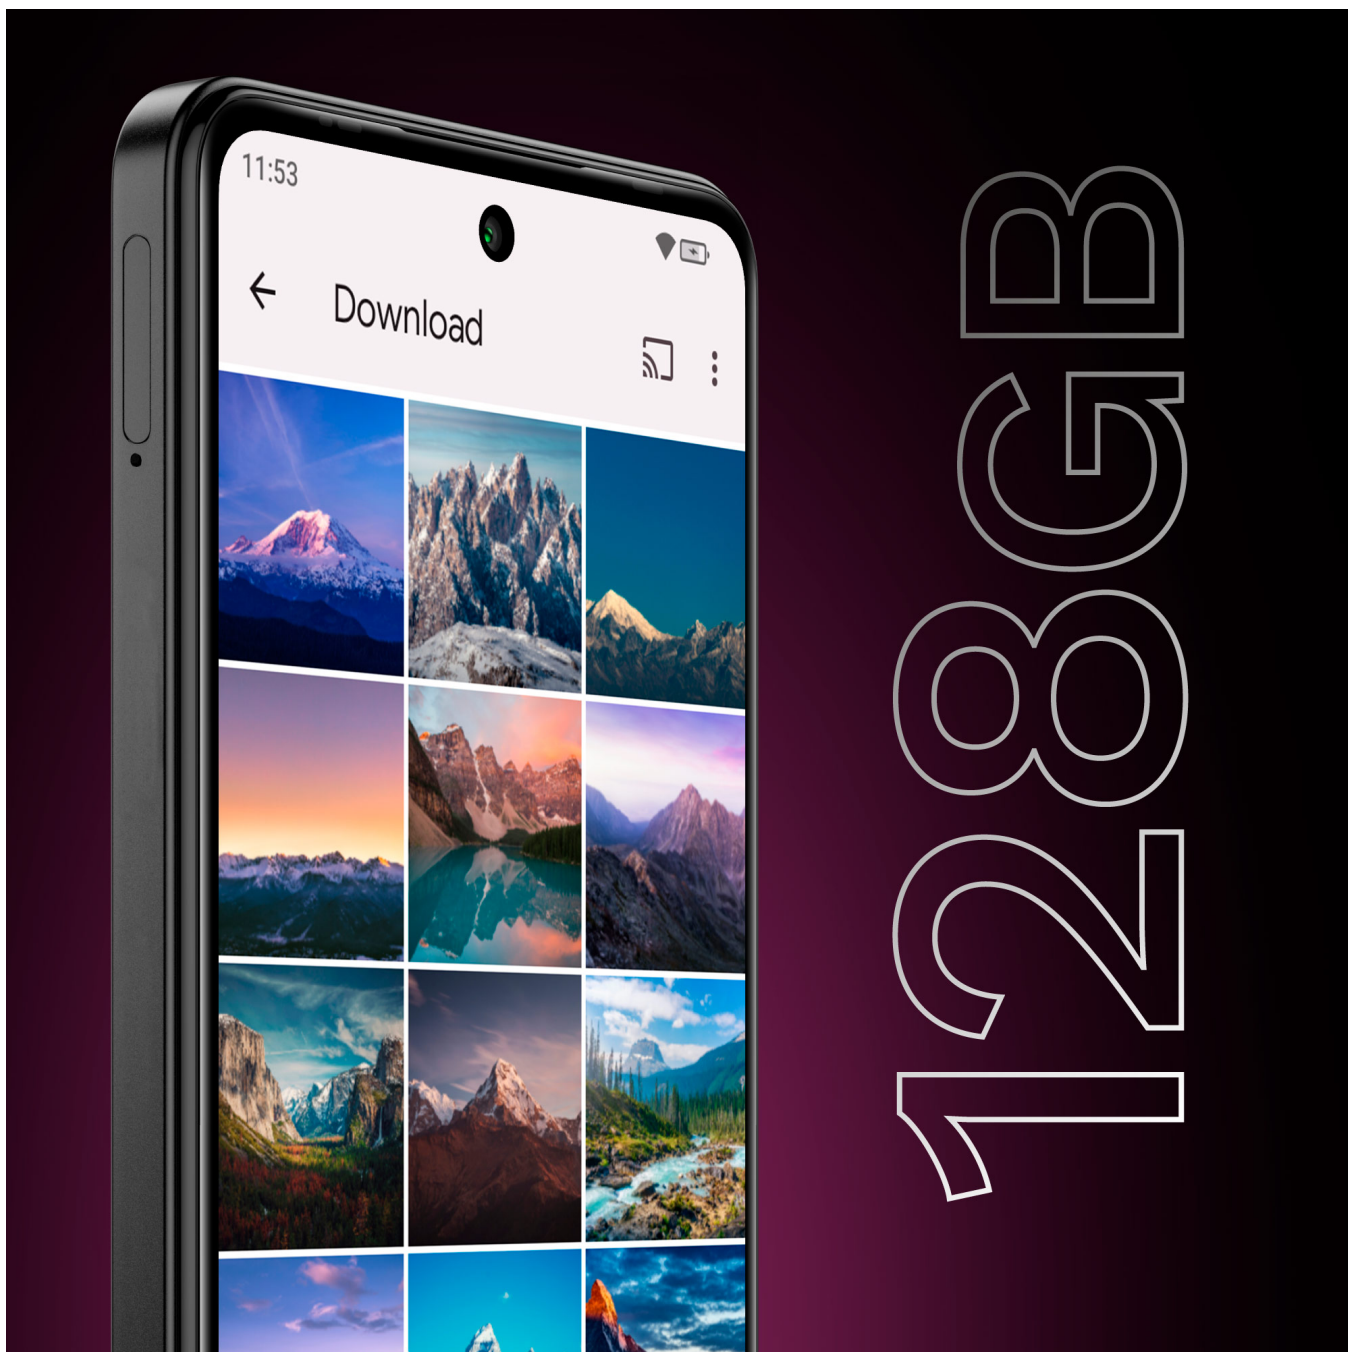

Dobra pamięć

Nie martw się o brak miejsca na swoje ulubione zdjęcia, filmy czy aplikacje! LIVE 11 posiada 128 GB pamięci wewnętrznej, dzięki czemu będziesz mieć zawsze pod ręką wszystkie najważniejsze aplikacje i dane. A jeśli to nadal za mało możesz wykorzystać slot na kartę micro SD, który pozwala rozszerzyć pamięć o kolejne 256 GB.

Utrwal ważne chwile

Lubisz robić zdjęcia telefonem? Główny aparat 50 Mpx + 2 Mpx (macro) w modelu LIVE 11 zapewni ostre i wyraźne zdjęcia oraz filmy. A jeśli często prowadzisz wideorozmowy lub jesteś fanem selfie możesz wykorzystać możliwości przedniej kamery 8 Mpx!