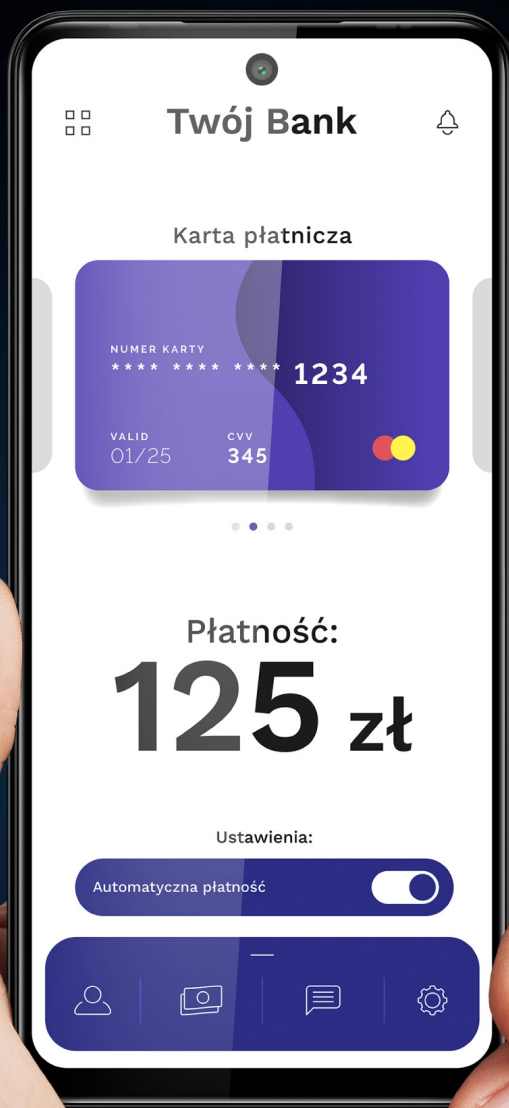

Czytnik linii papilarnych

Z Krüger&Matz LIVE 11 wystarczy jedno dotknięcie Twojego palca, by odblokować smartfon! Czytnik linii papilarnych to komfortowe rozwiązanie zwłaszcza dla tych, którzy cenią swoją prywatność. Teraz masz pewność, że wszystkie prywatne zdjęcia, kontakty i wiadomości są dobrze chronione i tylko Ty masz do nich dostęp.

Android 13

LIVE 11 jest gotowy do wyzwań. Zastosowany w nim system Android 13 oferuje nie tylko najnowsze funkcje, ale także płynność działania i zabezpieczenia oraz dostęp do licznych gier i aplikacji ze sklepu Play.

Mocna bateria

Kruger&Matz LIVE 11 to smartfon z mocną baterią. Pojemność 5000 mAh jest idealnym kompromisem, który pozwoli na swobodne korzystanie z różnych aplikacji przez wiele godzin, przy zachowaniu jednocześnie smukłej budowy urządzenia.

Smartfon z NFC

Teraz nie musisz ze sobą nosić portfela! Płać zbliżeniowo - bez karty płatniczej! Szybkie i bezgotówkowe płatności są możliwe dzięki modułowi NFC, w jaki został wyposażony smartfon Kruger&Matz LIVE 11.