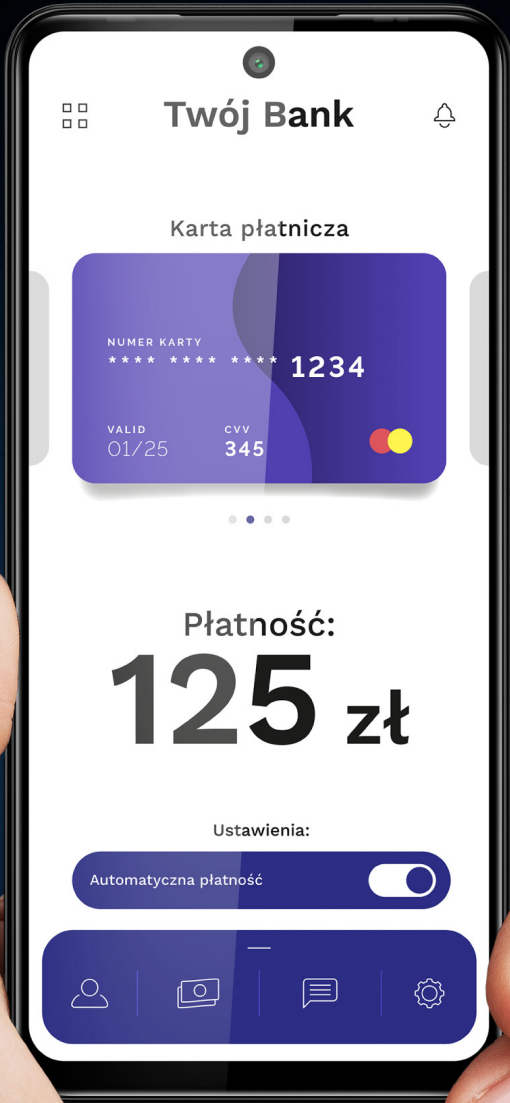

Czytnik linii papilarnych

Z Krüger&Matz LIVE 11 wystarczy jedno dotknięcie Twojego palca, by odblokować smartfon! Czytnik linii papilarnych to komfortowe rozwiązanie zwłaszcza dla tych, którzy cenią swoją prywatność. Teraz masz pewność, że wszystkie prywatne zdjęcia, kontakty i wiadomości są dobrze chronione i tylko Ty masz do nich dostęp.

Android 13

LIVE 11 jest gotowy do wyzwań. Zastosowany w nim system Android 13 oferuje nie tylko najnowsze funkcje, ale także płynność działania i zabezpieczenia oraz dostęp do licznych gier i aplikacji ze sklepu Play.

Mocna bateria

Kruger&Matz LIVE 11 to smartfon z mocną baterią. Pojemność 5000 mAh jest idealnym kompromisem, który pozwoli na swobodne korzystanie z różnych aplikacji przez wiele godzin, przy zachowaniu jednocześnie smukłej budowy urządzenia.

Smartfon z NFC

Teraz nie musisz ze sobą nosić portfela! Płać zbliżeniowo - bez karty płatniczej! Szybkie i bezgotówkowe płatności są możliwe dzięki modułowi NFC, w jaki został wyposażony smartfon Kruger&Matz LIVE 11.