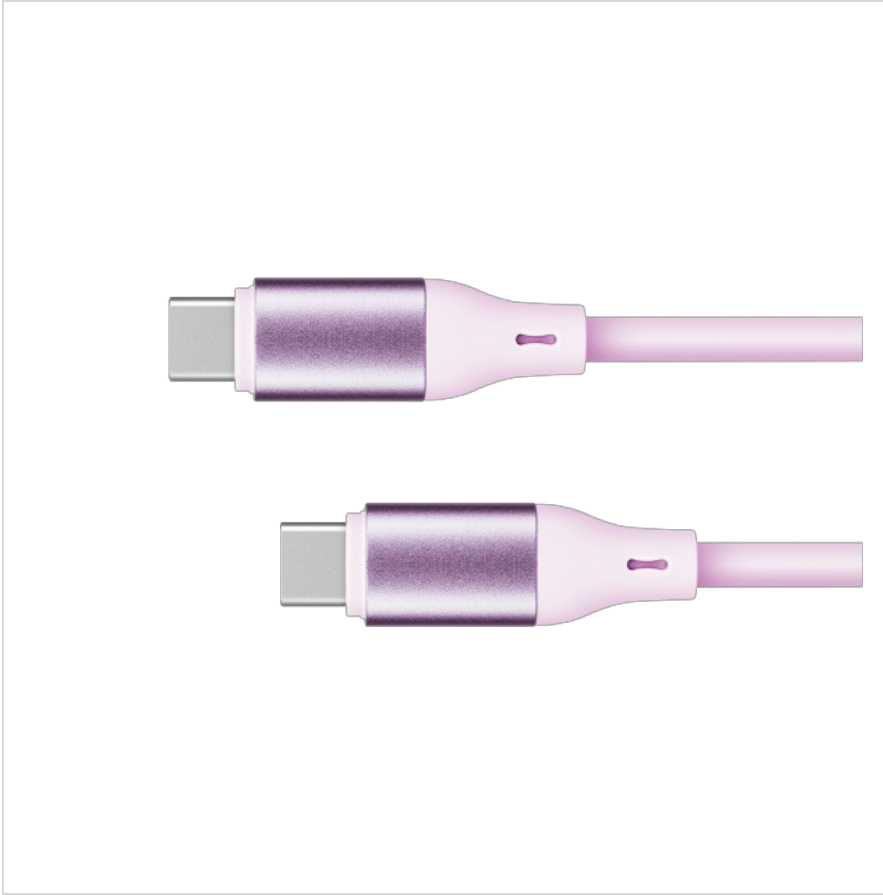

Kabel USB typu C - USB typu C 100 W 1 m silikonowy różowy Krüger&Matz Basic

Krüger&Matz

Marka:
Krüger&Matz

Producent:
LECHPOL ELECTRONICS
LESZEK Spółka
komandytowa

Kod produktu:
KM1269-1P

Kod EAN:
5901890106993

Opis

Kabel USB-C Kruger&Matz KM 1269

Kruger&Matz KM1269 to akcesorium, które zawsze warto mieć przy sobie. Ten wysokiej jakości kabel to doskonałe połączenie stylu, funkcjonalności i wydajności, które sprostą Twoim oczekiwaniom i pozwoli na bezproblemowe korzystanie z nowoczesnych technologii każdego dnia.

Szybkie ładowanie

Skróć czas potrzebny na pełne naładowanie swoich urządzeń mobilnych. Kabel USB-C Kruger&Matz jest kompatybilny z technologią Power Delivery. Dzięki niej, po podłączeniu do odpowiedniej ładowarki, zapewnia szybkie i efektywne ładowanie.

Elegancki i solidny

Kabel KM1269 przygotowany został z najwyższej jakości materiałów. Wewnątrz znajduje się wysokiej jakości miedz OFC o średnicy 0,1 mm, co gwarantuje niski opór elektryczny i lepsze przewodnictwo. Zastosowany silikonowy opłot o średnicy 4,8 mm zapewnia elastyczność, odporność na codzienne zużycie. Z kolei aluminiowe wtyki nie tylko wyglądają stylowo, ale również są