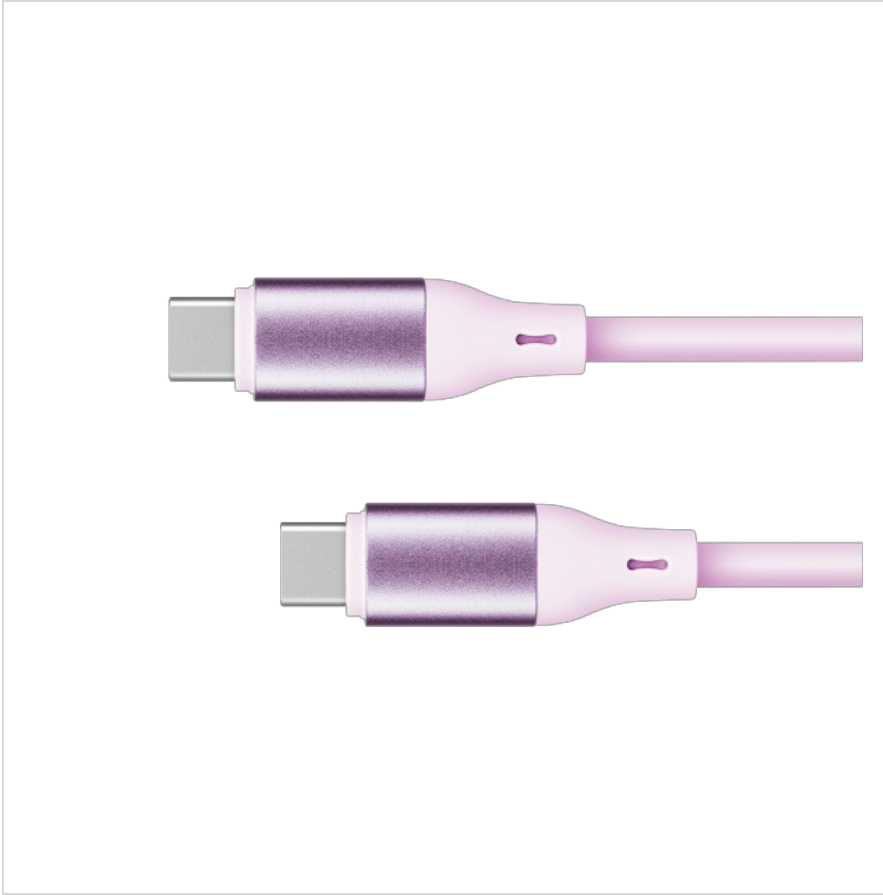

# Kabel USB typu C - USB typu C 100 W 1 m silikonowy różowy Krüger&Matz Basic

---

**Krüger&Matz**

**Marka:**  
Krüger&Matz

**Producent:**  
LECHPOL ELECTRONICS  
LESZEK Spółka  
komandytowa

**Kod produktu:**  
KM1269-1P

## Kabel USB-C Kruger&Matz KM 1269

Kruger&Matz KM1269 to akcesorium, które zawsze warto mieć przy sobie. Ten wysokiej jakości kabel to doskonałe połączenie stylu, funkcjonalności i wydajności, które sprostą Twoim oczekiwaniom i pozwoli na bezproblemowe korzystanie z nowoczesnych technologii każdego dnia.

## Elegancki i solidny

Kabel KM1269 przygotowany został z najwyższej jakości materiałów. Wewnątrz znajduje się wysokiej jakości miedz OFC o średnicy 0,1 mm, co gwarantuje niski opór elektryczny i lepsze przewodnictwo. Zastosowany silikonowy opłot o średnicy 4,8 mm zapewnia elastyczność, odporność na codzienne zużycie. Z kolei aluminiowe wtyki nie tylko wyglądają stylowo, ale również są

## Opis techniczny

Typ: USB  
Rodzaje łączy: Wtyk USB typu C <--> Wtyk USB typu C  
Standard USB: 2.0  
Maksymalne obciążenie: 100 W (20 V / 5 A)  
Funkcja Power Delivery: tak  
Prędkość transmisji: maks. 480 Mb  
Chipset: E-mark  
Oplot: Silikon  
Żyła: Miedź OFC  
Długość: 100 cm  
Średnica zewnętrzna: 4,8 mm  
Średnica żyły: 0,1 mm  
Wtyki: obudowa aluminiowa  
Kolor: różowy  
Zastosowanie: połączenie do telefonu, tabletu lub komputera, ładowanie i transfer danych