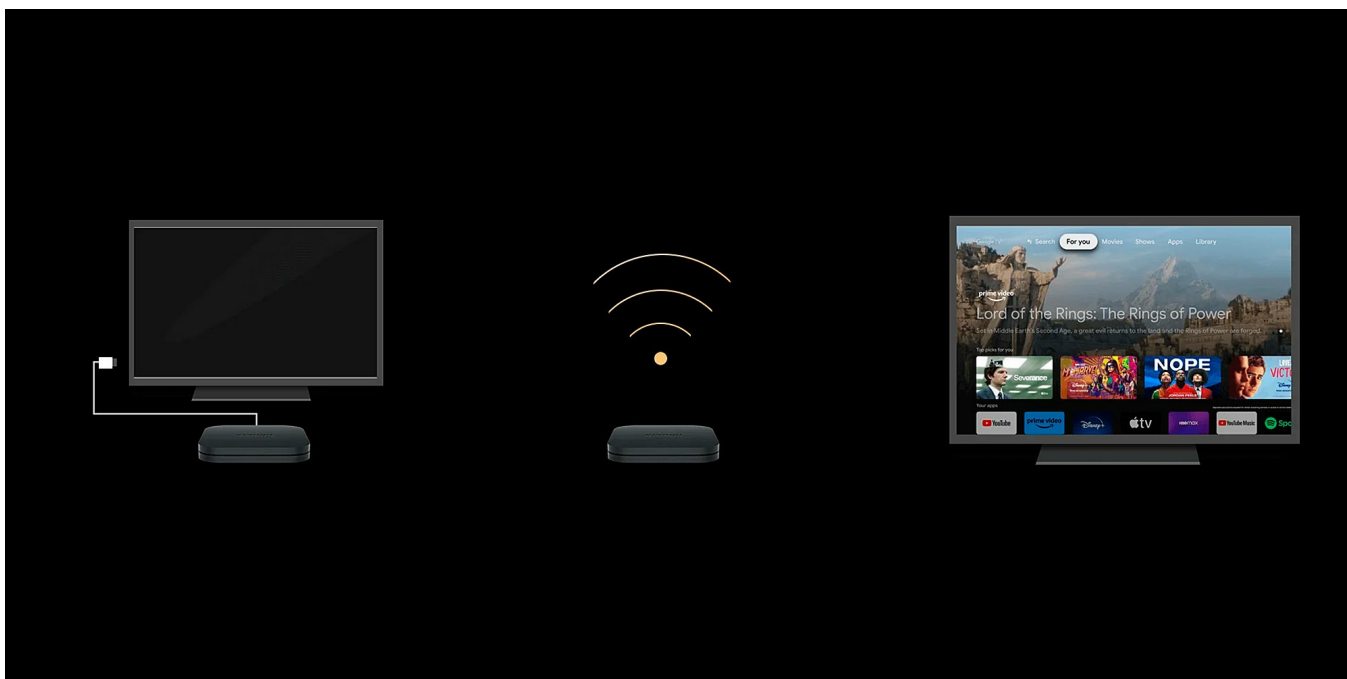

Pilot zdalnego sterowania na podczerwień + Bluetooth 360°

Intuicyjny układ przycisków i Bluetooth zapewniają szybszy dostęp pod dowolnym kątem do ulubionych treści. Dzięki wbudowanej funkcji podczerwieni możesz sterować telewizorem lub soundbarem za pomocą jednego pilota.

Projekcja bezprzewodowa

Ulepszony kąt widzenia

Chromecast Built-in™* ułatwia wyświetlanie treści z inteligentnych urządzeń w telewizorze, zapewniając większy kąt widzenia.

 Chromecast built-in

Standardowe porty

Odblokuj więcej możliwości

Szeroka gama standardowych portów umożliwia łatwą rozbudowę bez ograniczeń.

Przygotowanie do pracy w 3 prostych krokach

Opis techniczny

SYSTEM I GŁÓWNE PARAMETRY

System operacyjny: Google TV
CPU: Quad-core Cortex-A55
GPU: Mali G31

Pamięć RAM: 2 GB
Pamięć wewnętrzna: 8 GB

PORTY

Wyjście HDMI: Tak 2.0a
Port USB: Tak
Liniowe audio: Tak

ŁĄCZNOŚĆ

Bluetooth: Tak 5.2
Wi-Fi: 802.11a/b/g/n/ac (2,4 GHz / 5 GHz)

MULTIMEDIA

Odtwarzanie audio: MP1, MP2, MP3, WMA, WAV, OGG, OGA, APE, FLAC, AAC, M4A, 3GPP
Funkcje dodatkowe: dostęp do filmów i zdjęć w Internecie (You Tube, Netflix)