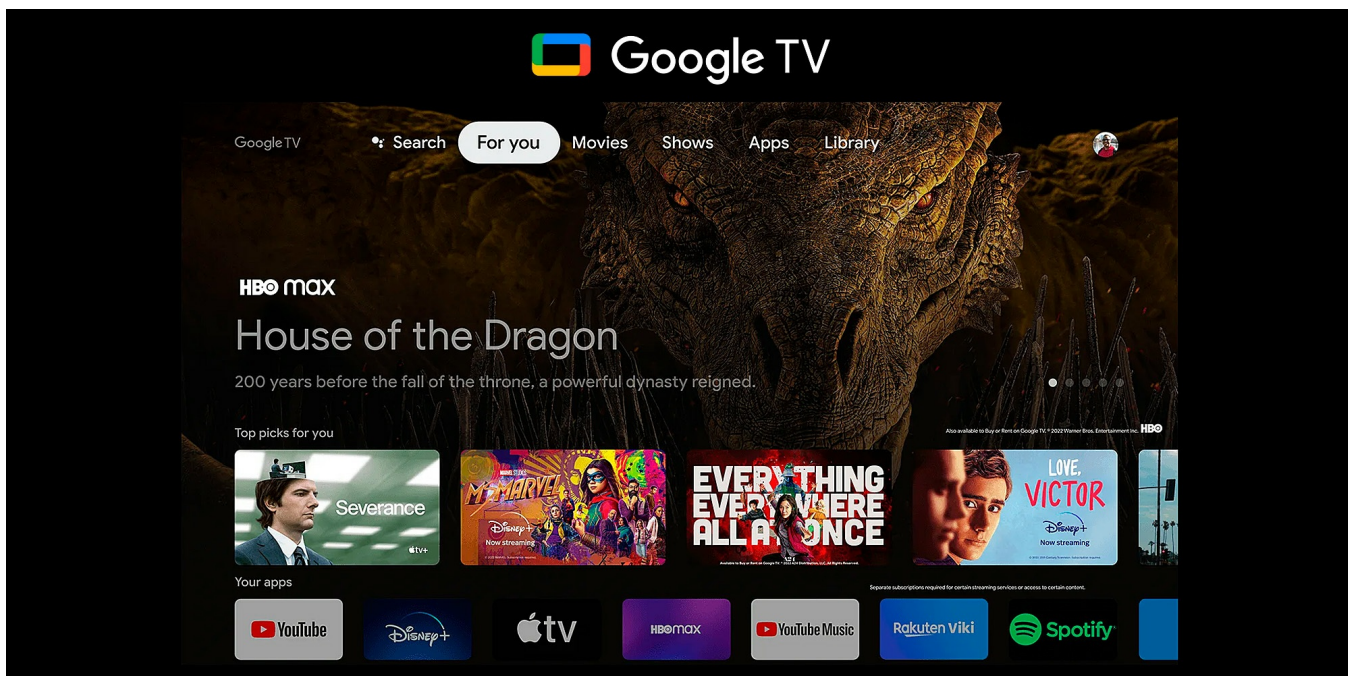

Rozrywka, którą kochasz, z niewielką pomocą Asystenta Google

Google TV™ gromadzi filmy, programy i inne materiały z Twoich aplikacji oraz subskrypcji i organizuje je specjalnie dla Ciebie. Odkrywaj nowe materiały do oglądania dzięki poleceniom opartym na tym, co oglądasz i co Cię interesuje, pochodzącym ze wszystkich Twoich subskrypcji i dostępnych materiałów.