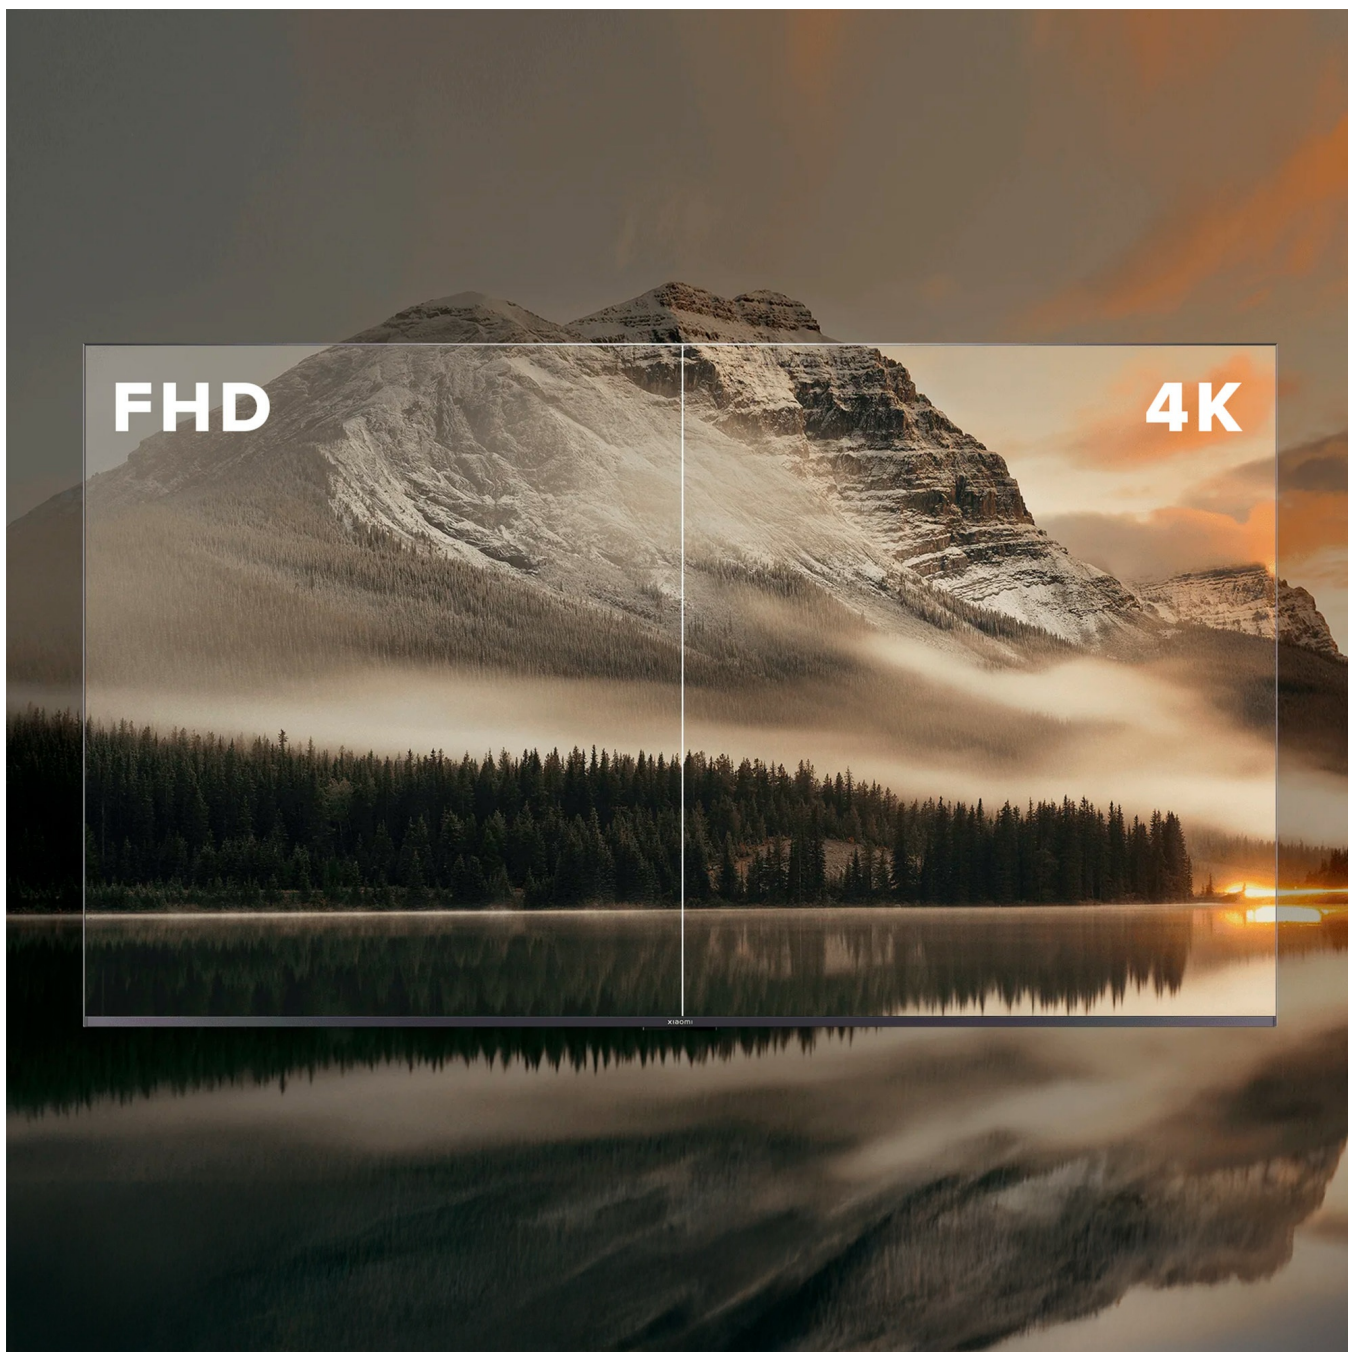

Odtwarzacz multimedialny 4K XIAOMI MI Box S 2-Gen

Marka:
Xiaomi

Producent:
LECHPOL ELECTRONICS
LESZEK Spółka
komandytowa

Kod produktu:
XIA065

Kod EAN:
6971408157044

Opis

Jakość obrazu 4K Ultra-HD

Bardziej szczegółowy i wyraźny obraz

4K Ultra HD zapewnia bardziej szczegółowy i realistyczny obraz, który pochłonie Cię bez reszty*.

Dolby Vision® i HDR10+

Wyraźniejszy obraz niezależnie od warunków oświetlenia

Dzięki Dolby Vision® i HDR10+ obrazy zyskują wyższy zakres dynamiki oraz bardziej intensywne jasność, kontrast i kolory niż dotychczas. Obrazy HDR mają również bardziej szczegółowe cienie i podświetlenia.

Wydajny procesor

Przyspieszone działanie

Procesor czterordzeniowy zapewnia wydajną pracę. Wydajny procesor graficzny sprawia, że telewizor ten może stać się Twoją nową platformą do rozrywki. Połączenie 2 GB RAM + 8 GB ROM* zapewnia płynne wyświetlanie obrazu.