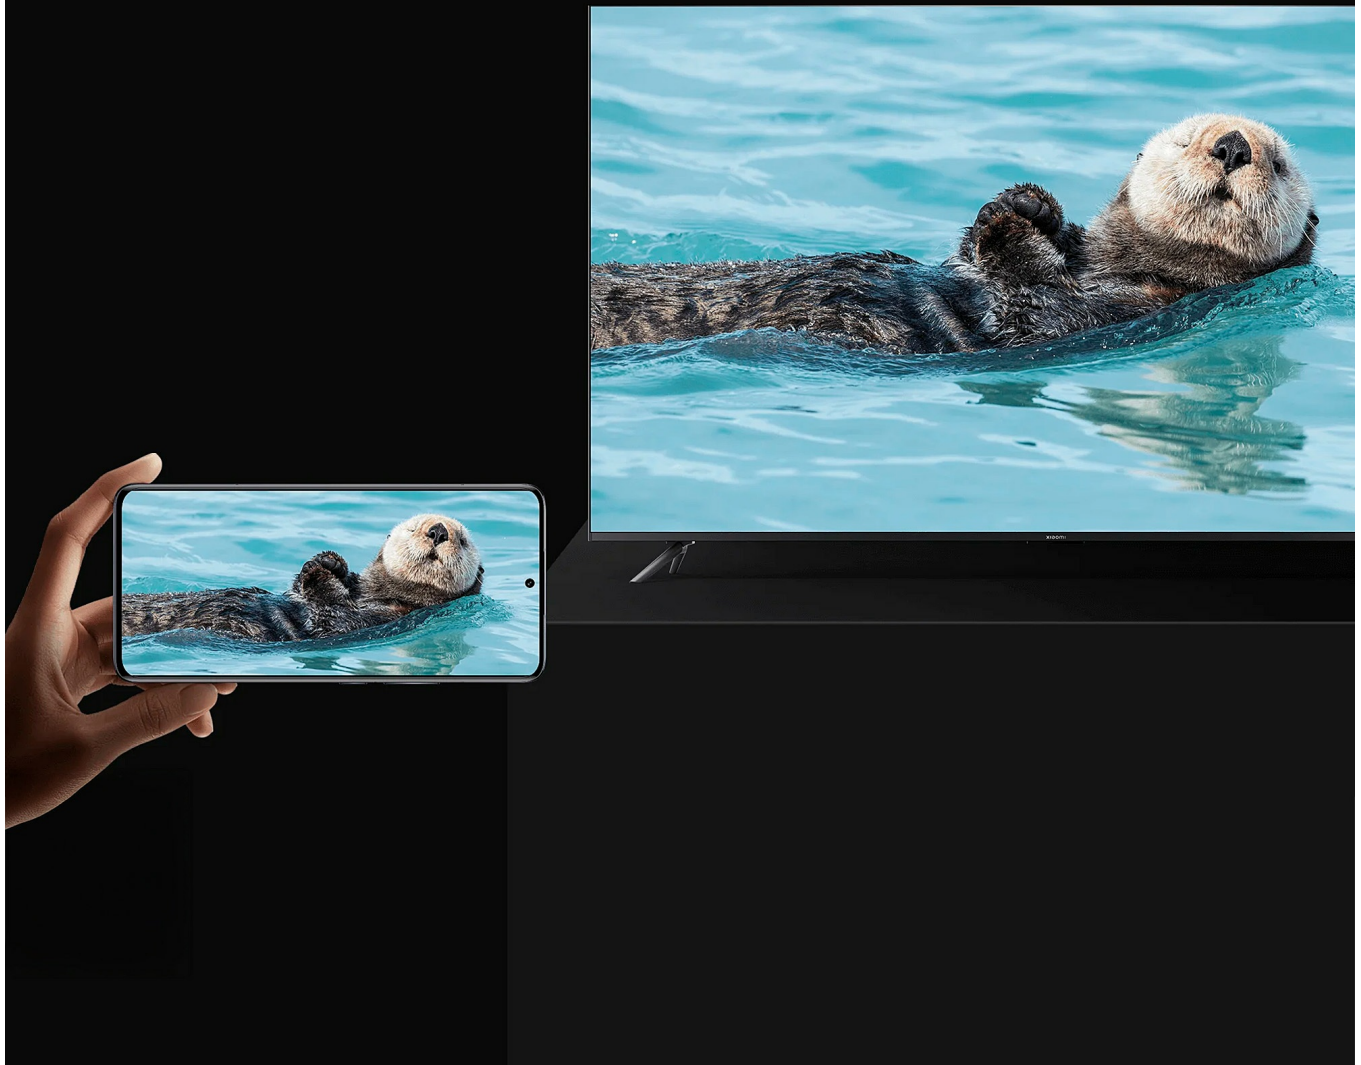

Pilot zdalnego sterowania na podczerwień + Bluetooth 360°

Intuicyjny układ przycisków i Bluetooth zapewniają szybszy dostęp pod dowolnym kątem do ulubionych treści. Dzięki wbudowanej funkcji podczerwieni możesz sterować telewizorem lub soundbarem za pomocą jednego pilota.

Projekcja bezprzewodowa

Ulepszony kąt widzenia

Chromecast Built-in™* ułatwia wyświetlanie treści z inteligentnych urządzeń w telewizorze, zapewniając większy kąt widzenia.

 Chromecast built-in

Standardowe porty