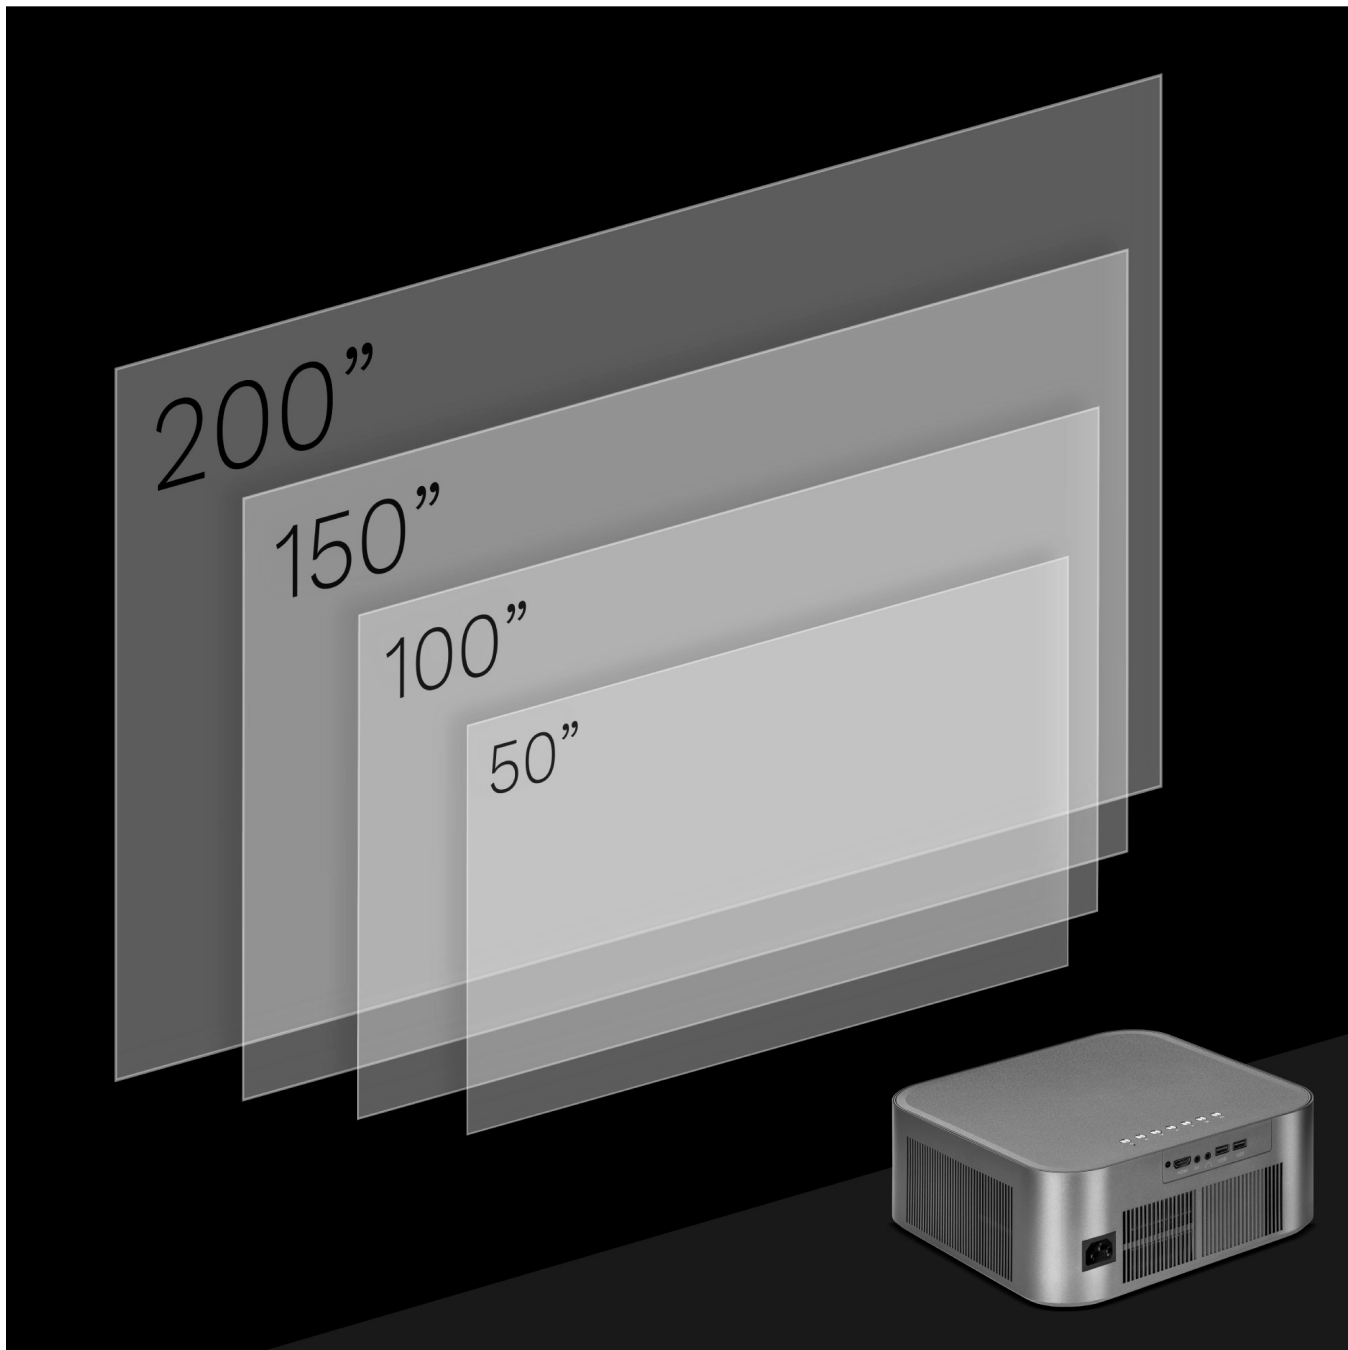

## Projektor LED Kruger&Matz V-LED100

Potrzebujesz niezawodnego narzędzia do wyświetlania prezentacji podczas spotkań i konferencji? A może chcesz w domowym zaciszu cieszyć się filmami i serialami na dużym ekranie? W każdej z tych sytuacji doskonale sprawdzi się projektor Kruger&Matz V-LED100. Szeroka funkcjonalność oraz stylowy wygląd sprawia, że będzie on doskonałym elementem wyposażenia Twojego biura i mieszkania.

## Projektor Full HD

Zastanawiasz się czy wybrać projektor czy telewizor? Wybór jest prosty! Kruger&Matz V-LED100 posiada regulowany rozmiar projekcji i pozwala na wyświetlanie obrazów o przekątnej nawet 200". Dostosuj wielkość obrazu do swoich potrzeb, bez względu na to, czy organizujesz pokaz filmowy w dziecięcym pokoju czy prezentację na dużym bankiecie.

## Opis techniczny

---

-----  
OBRAZ  
-----

Rozdzielczość: 1920 x 1080 px  
Rozmiar projekcji: 50 - 200"  
System projekcji: LCD (panel) + LED (lampa)  
Jasność: 5000 lm  
Jasność (ANSI): 260 lm  
Współczynnik kontrastu: 1000:1

Proporcje obrazu: 16:9  
Współczynnik projekcji: 1.25 : 1  
Odświeżanie: 60 Hz  
Liczba wyświetlanych kolorów: 16,7 M  
Parametry obrazu: standardowy, delikatny, własny, żywy  
Ustawianie ostrości: automatyczne / ręczne  
Obracanie obrazu: 0/180°  
Żywotność lampy: do 50 000 h  
Obiektyw: F=125  
Rodzaj lampy: LED  
Korekcja zniekształceń trapezowych (Keystone): automatyczna (+/-30°)  
Natężenie hałasu: =<45 dB  
Odległość wyświetlania: 1,24 - 3,43 m