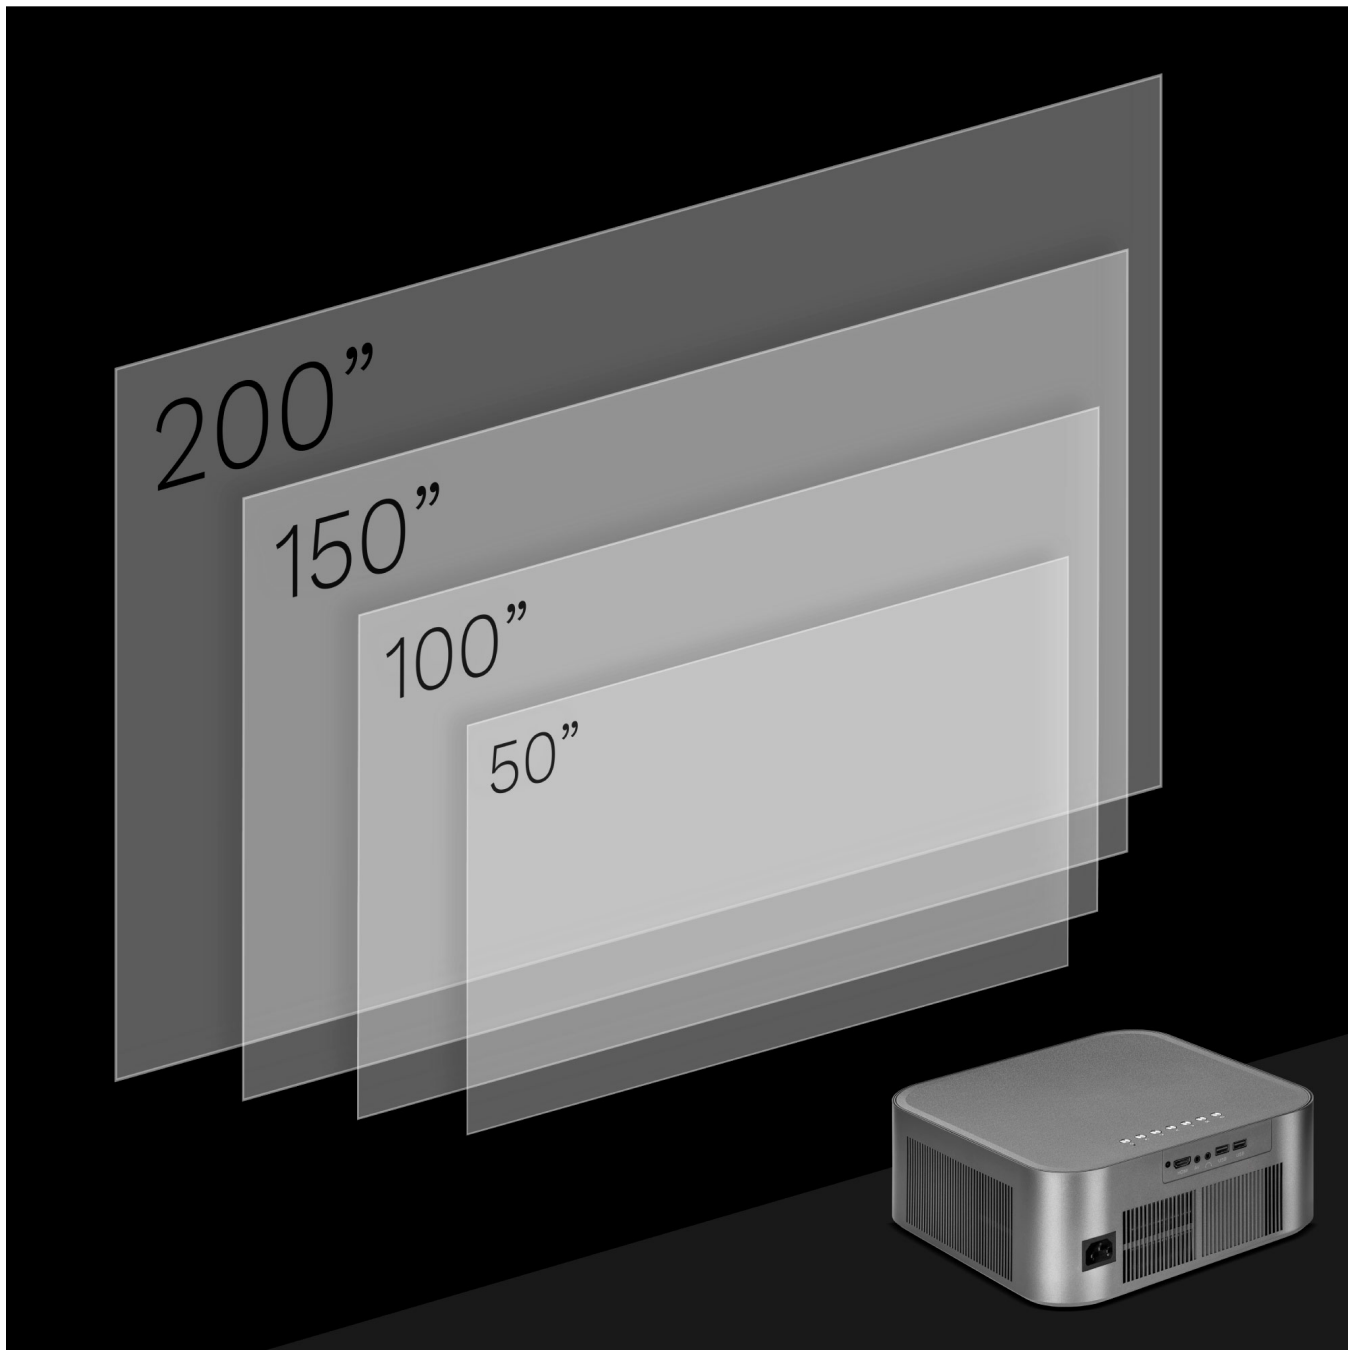

Projektor LED Kruger&Matz V-LED100

Potrzebujesz niezawodnego narzędzia do wyświetlania prezentacji podczas spotkań i konferencji? A może chcesz w domowym zaciszu cieszyć się filmami i serialami na dużym ekranie? W każdej z tych sytuacji doskonale sprawdzi się projektor Kruger&Matz V-LED100. Szeroka funkcjonalność oraz stylowy wygląd sprawia, że będzie on doskonałym elementem wyposażenia Twojego biura i mieszkania.

Projektor Full HD

Zastanawiasz się czy wybrać projektor czy telewizor? Wybór jest prosty! Kruger&Matz V-LED100 posiada regulowany rozmiar projekcji i pozwala na wyświetlanie obrazów o przekątnej nawet 200". Dostosuj wielkość obrazu do swoich potrzeb, bez względu na to, czy organizujesz pokaz filmowy w dziecięcym pokoju czy prezentację na dużym bankiecie.

Torba na projektor

Często wyjeżdżasz i chcesz, by Twój projektor V-LED100 był chroniony w czasie podróży? W ofercie Kruger&Matz znajdziesz dedykowaną do tego modelu torbę.

Opis techniczny

OBRAZ

Rozdzielczość: 1920 x 1080 px
Rozmiar projekcji: 50 - 200"
System projekcji: LCD (panel) + LED (lampa)
Jasność: 5000 lm
Jasność (ANSI): 260 lm
Współczynnik kontrastu: 1000:1

Proporcje obrazu: 16:9
Współczynnik projekcji: 1.25 : 1
Odświeżanie: 60 Hz
Liczba wyświetlanych kolorów: 16,7 M
Parametry obrazu: standardowy, delikatny, własny, żywy
Ustawianie ostrości: automatyczne / ręczne
Obracanie obrazu: 0/180°
Żywotność lampy: do 50 000 h
Obiektyw: F=125
Rodzaj lampy: LED
Korekcja zniekształceń trapezowych (Keystone): automatyczna (+/-30°)
Natężenie hałasu: =<45 dB
Odległość wyświetlania: 1,24 - 3,43 m