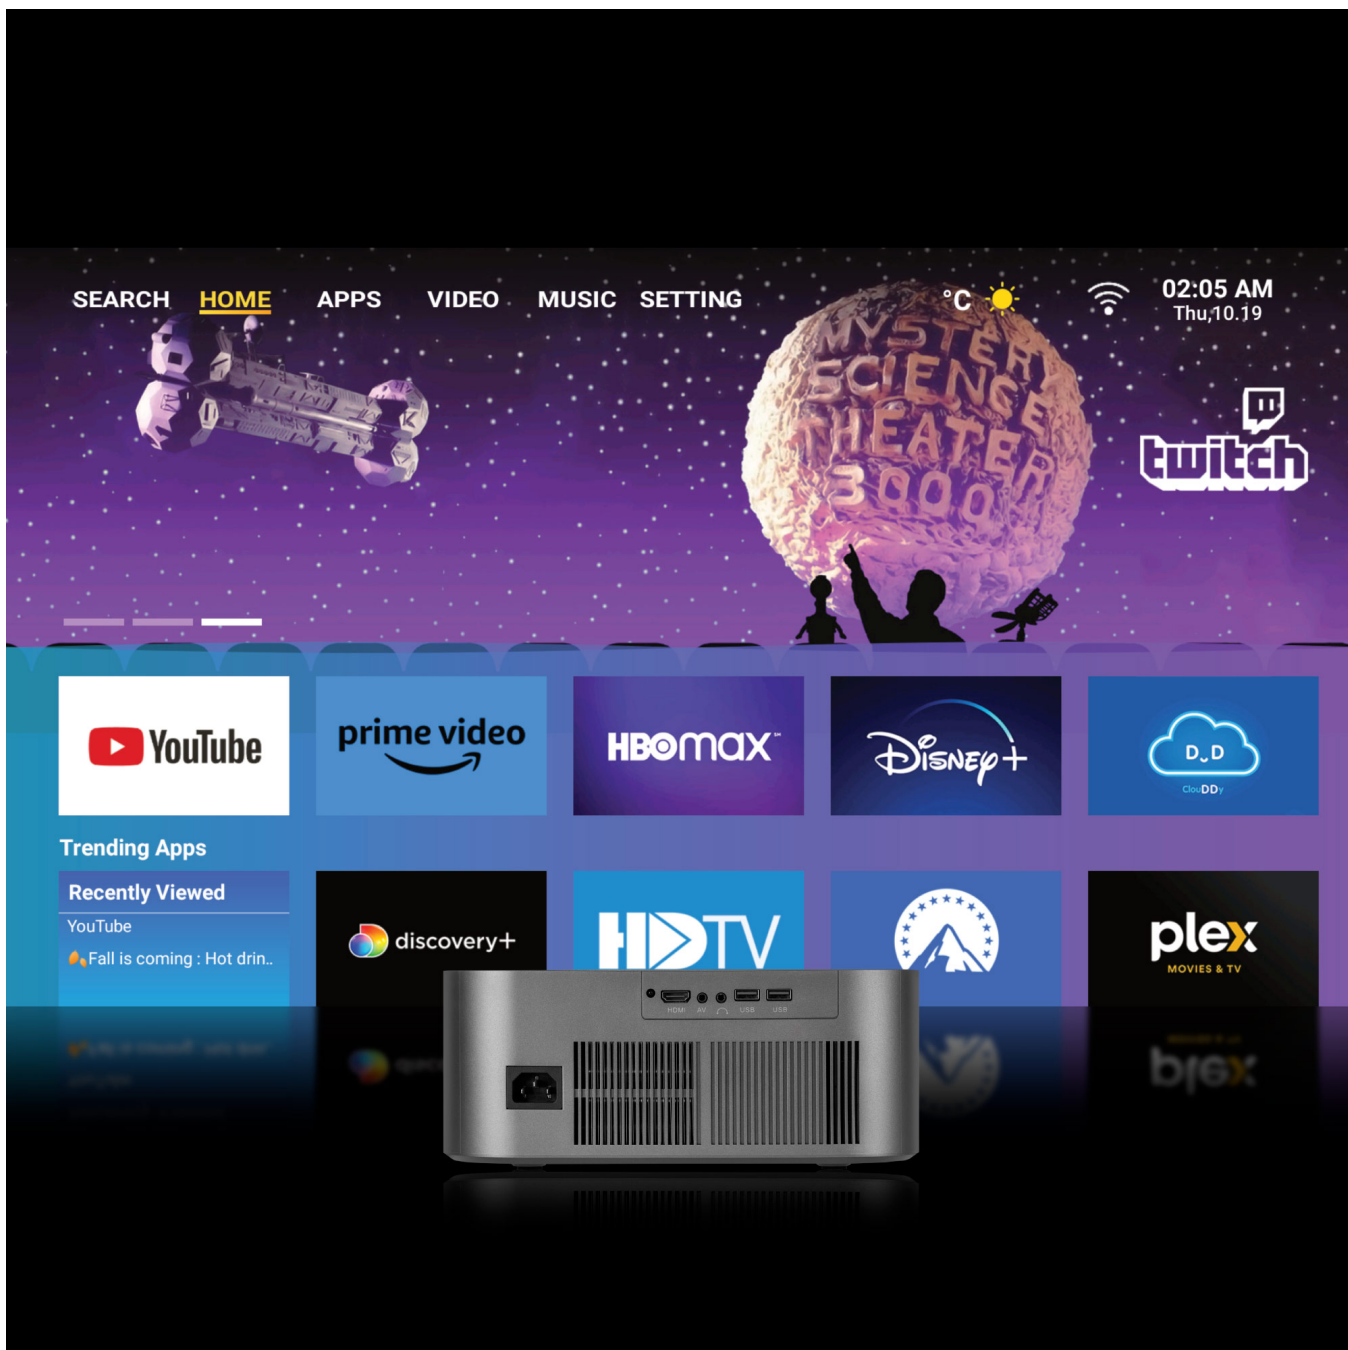

Projektor LED Kruger&Matz V-LED100

Potrzebujesz niezawodnego narzędzia do wyświetlania prezentacji podczas spotkań i konferencji? A może chcesz w domowym zaciszu cieszyć się filmami i serialami na dużym ekranie? W każdej z tych sytuacji doskonale sprawdzi się projektor Kruger&Matz V-LED100. Szeroka funkcjonalność oraz stylowy wygląd sprawia, że będzie on doskonałym elementem wyposażenia Twojego biura i mieszkania.

Projektor Full HD

Zastanawiasz się czy wybrać projektor czy telewizor? Wybór jest prosty! Kruger&Matz V-LED100 posiada regulowany rozmiar projekcji i pozwala na wyświetlanie obrazów o przekątnej nawet 200". Dostosuj wielkość obrazu do swoich potrzeb, bez względu na to, czy organizujesz pokaz filmowy w dziecięcym pokoju czy prezentację na dużym bankiecie.

50 000 h

Projektor z Wi-Fi

Projektor V-LED100 posiada szeroką funkcjonalność, która zamieni go w telewizor ze smart TV. Dzięki Wi-Fi szybko uzyskasz dostęp do internetu. Ponadto zainstalowane najpopularniejsze aplikacje jak np. Netflix, Disney+ czy Prime Video, które pozwolą Ci oglądać Twoje ulubione filmy i seriale bez podłączania dodatkowych kabli!