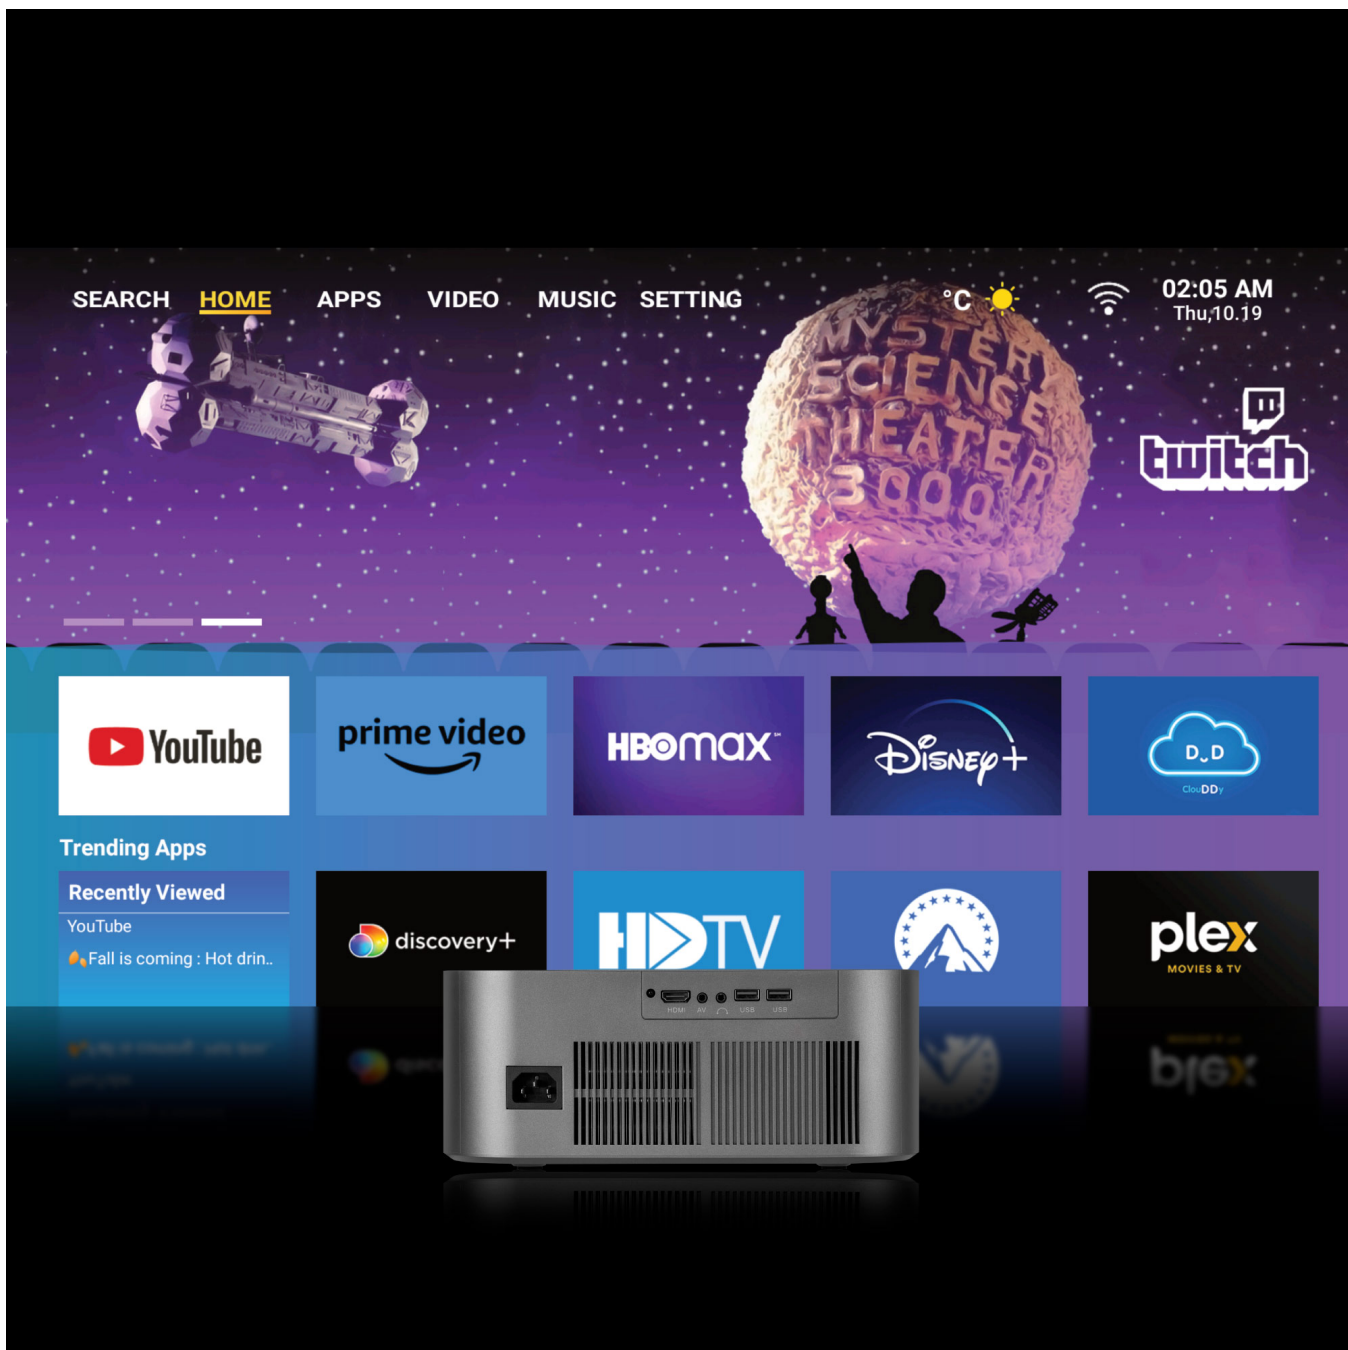

Projektor z Wi-Fi

Projektor V-LED100 posiada szeroką funkcjonalność, która zamieni go w telewizor ze smart TV. Dzięki Wi-Fi szybko uzyskasz dostęp do internetu. Ponadto zainstalowane najpopularniejsze aplikacje jak np. Netflix, Disney+ czy Prime Video, które pozwolą Ci oglądać Twoje ulubione filmy i seriale bez podłączania dodatkowych kabli!

Projektor z wbudowanym głośnikiem

Projektor Kruger&Matz V-LED100 został wyposażony w głośnik oferujący 5 trybów dźwięku. Dzięki temu urządzenie jest gotowe do użycia zaraz po włączeniu, bez konieczności podłączania zewnętrznych systemów audio. Z kolei, korektor dźwięku pozwala dostosować balans, uzyskując idealne brzmienie w każdej sytuacji.