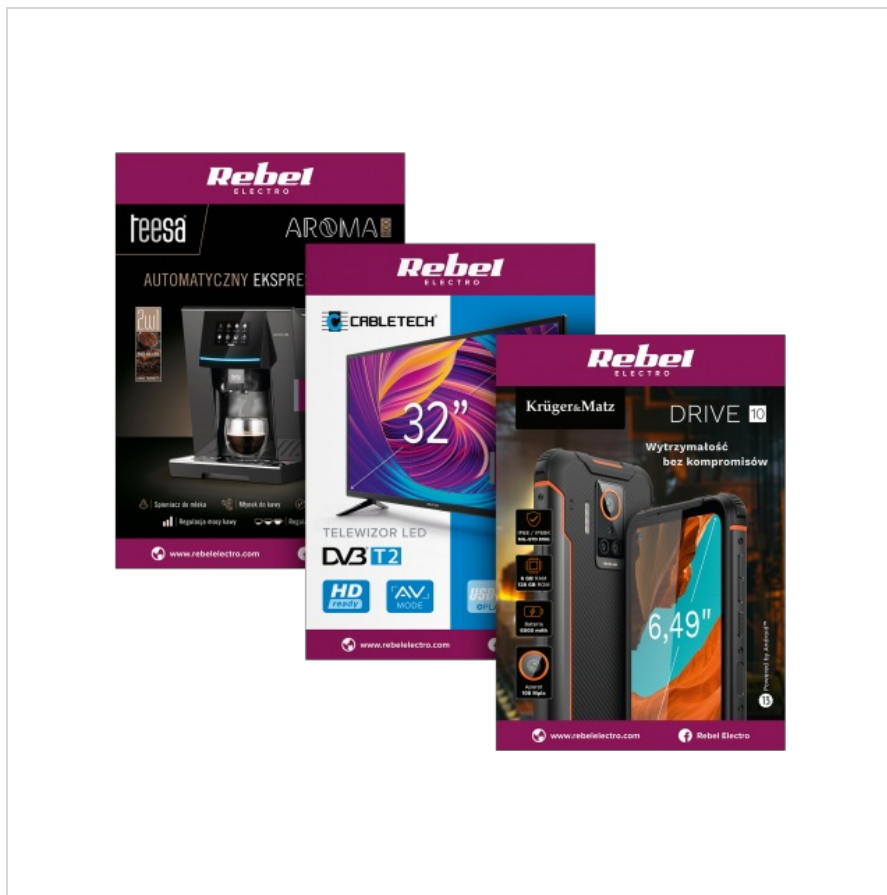

Komplet 3 plakatów Rebel Electro - Drive 10, Ekspres automatyczny, TV Cabletech

Marka:

Rebel

Kod produktu:

MR-RB-208

Kod EAN:

5901890104852

Opis techniczny

Komplet zawiera 3 plakaty: KM05002 Drive 10, TSA4008 Ekspres Automatyczny, URZ0339 Telewizor 32" Cabletech

Wymiary: 68 x 98 cm (B1)

Papier: kreda błysk 130 g

Marka: Rebel Electro

Specyfikacja

Dane logistyczne	
Gabaryt	W005G005-S-3
GabarytMAX	5