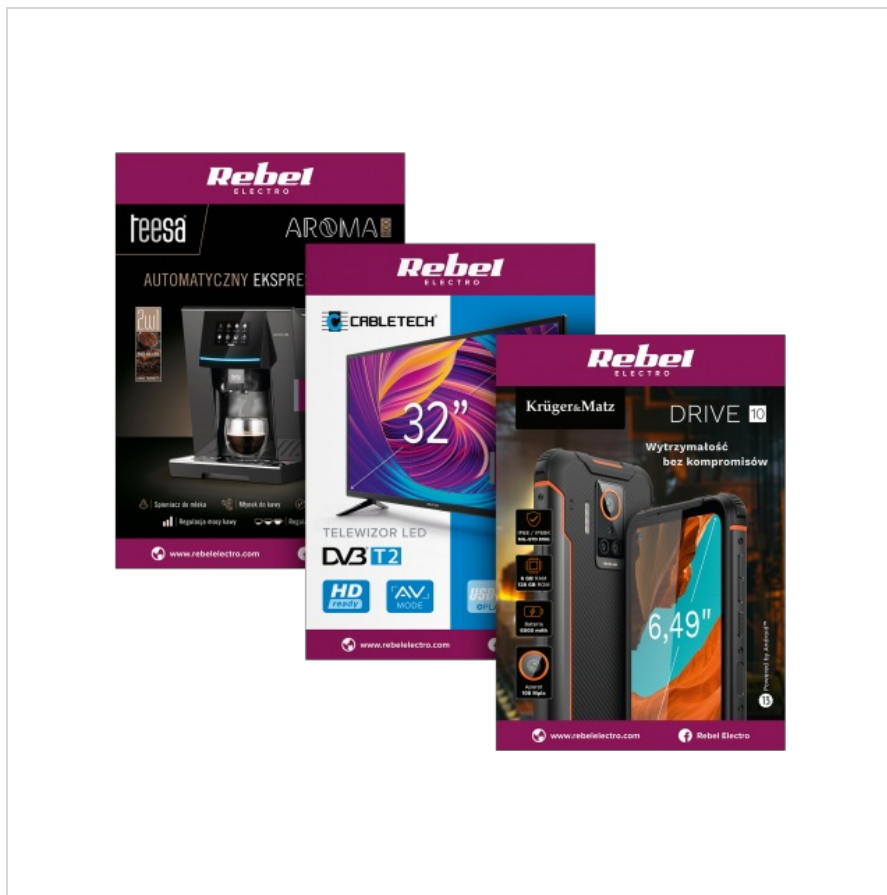

Komplet 3 plakatów Rebel Electro - Drive 10, Ekspres automatyczny, TV Cabletech

Marka:

Rebel

Producent:

LECHPOL ELECTRONICS
LESZEK Spółka
komandytowa

Kod produktu:

MR-RB-208

Kod EAN:

5901890104852

Opis techniczny

Komplet zawiera 3 plakaty: KM05002 Drive 10, TSA4008 Ekspres Automatyczny, URZ0339 Telewizor 32" Cabletech

Wymiary: 68 x 98 cm (B1)

Papier: kreda błysk 130 g

Marka: Rebel Electro