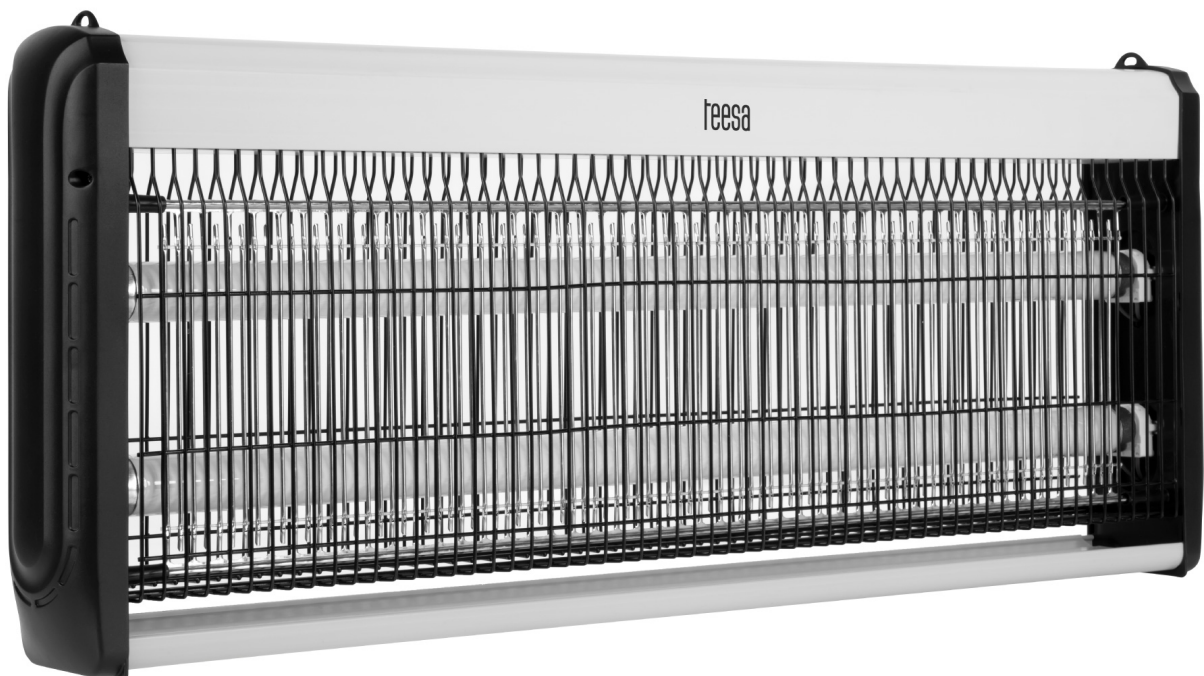

Kod produktu:

TSA0211

Kod EAN:

5901890104654

Opis

Lampa owadobójcza Teesa TSA0211

Masz dość much, komarów i innych dręczących owadów? Koniecznie wypróbuj lampę UV na owady Teesa. Model ten zaprojektowany został z myślą o najwyższej skuteczności i jest przeznaczony do pomieszczeń o dużej powierzchni – nawet do 150 m², dlatego świetnie sprawdzi się w magazynach, sklepach czy warsztatach.

Jak działa lampa owadobójcza?

Zasada funkcjonowania tego typu urządzeń jest bardzo prosta. Emitowana przez lampy UV barwa światła przyciąga owady, które następnie są zabijane przez ładunek elektryczny znajdujący się w siatce.

Skuteczność na poziomie

Zastosowane w lampie Teesa dwie świetlówki FSL T8 o mocy 18 W każda charakteryzują się żywotnością wynoszącą nawet do 8000 godzin. Dzięki temu nie musisz się martwić częstą wymianą, a lampa będzie Cię skutecznie chronić przed owadami przez długi czas.

Wytrzymała konstrukcja

Lampa na muchy i komary Teesa została wykonana z wysokiej jakości materiałów, takich jak ABS i metal, co zapewnia jej wyjątkową trwałość oraz odporność na uszkodzenia. Nowoczesny design sprawia, że doskonale wpasuje się w każde wnętrze.