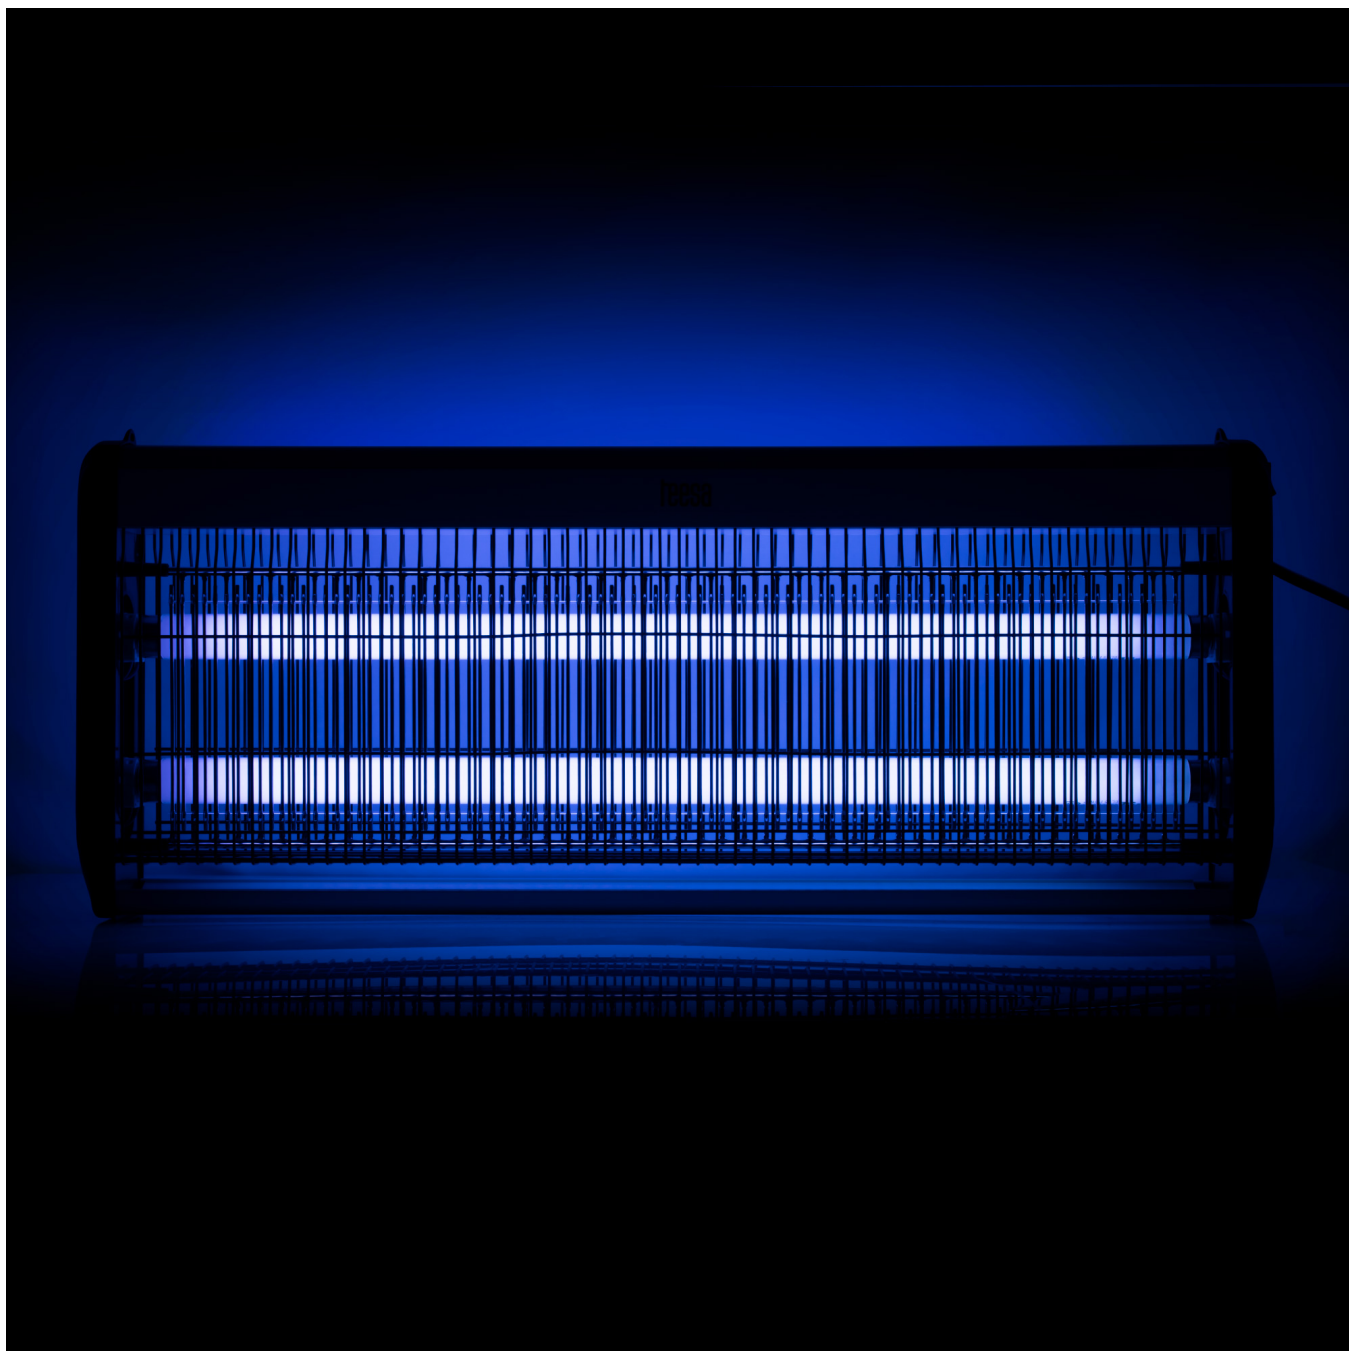

Kod produktu:

TSA0211

Kod EAN:

5901890104654

Opis

Lampa owadobójcza Teesa TSA0211

Masz dość much, komarów i innych dręczących owadów? Koniecznie wypróbuj lampę UV na owady Teesa. Model ten zaprojektowany został z myślą o najwyższej skuteczności i jest przeznaczony do pomieszczeń o dużej powierzchni – nawet do 150 m², dlatego świetnie sprawdzi się w magazynach, sklepach czy warsztatach.

Jak działa lampa owadobójcza?

Zasada funkcjonowania tego typu urządzeń jest bardzo prosta. Emitowana przez lampy UV barwa światła przyciąga owady, które następnie są zabijane przez ładunek elektryczny znajdujący się w siatce.

Skuteczność na poziomie

Zastosowane w lampie Teesa dwie świetlówki FSL T8 o mocy 18 W każda charakteryzują się żywotnością wynoszącą nawet do 8000 godzin. Dzięki temu nie musisz się martwić częstą wymianą, a lampa będzie Cię skutecznie chronić przed owadami przez długi czas.

Wytrzymała konstrukcja

Lampa na muchy i komary Teesa została wykonana z wysokiej jakości materiałów, takich jak ABS i metal, co zapewnia jej wyjątkową trwałość oraz odporność na uszkodzenia. Nowoczesny design sprawia, że doskonale wpasuje się w każde wnętrze.