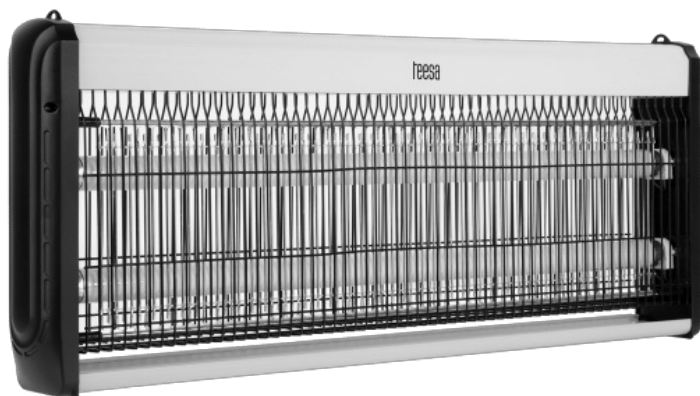

Lampa owadobójcza TEESA rażąca 36W(2x18W)

teesa®

Marka:
Teesa

Kod produktu:
TSA0211

Kod EAN:
5901890104654

Opis techniczny

Wytrzymała obudowa
Wymowana tacka na owady
Możliwość postawienia lub zawieszenia
Materiał: ABS, metal
Rodzaj lampy: FSL T8 18 W
Moc świetlówek: 2 x 18 W
Żywotność lamp: do 8000 godzin
Zasięg działania: 150 m²
Moc maksymalna: 36 W
Napięcie rażenia: 2000 - 2500 V
Wymiary: 658 x 71 x 275 mm
Waga: 1,9 kg
Długość przewodu zasilającego: 120 cm
Zasilanie: 220 – 240 V ~ 50/60 Hz
W zestawie: tańczuszek do zawieszenia

Specyfikacja

Dane logistyczne	
Gabaryt	W005G005-S-1

Jednostka miary	Ilość	Waga netto	Waga brutto	Szer. x Dł. x Wys.
szt.	1 szt.	2.2 Kg	2.3 Kg	27.5 cm x 68 cm x 8 cm

Jednostka miary	Ilość	Waga netto	Waga brutto	Szer. x Dł. x Wys.
kart.	6 szt.	9.2 Kg	11.2 Kg	47.8 cm x 70 cm x 29.7 cm
paleta	78 szt.	145 Kg	175 Kg	80 cm x 120 cm x 200 cm