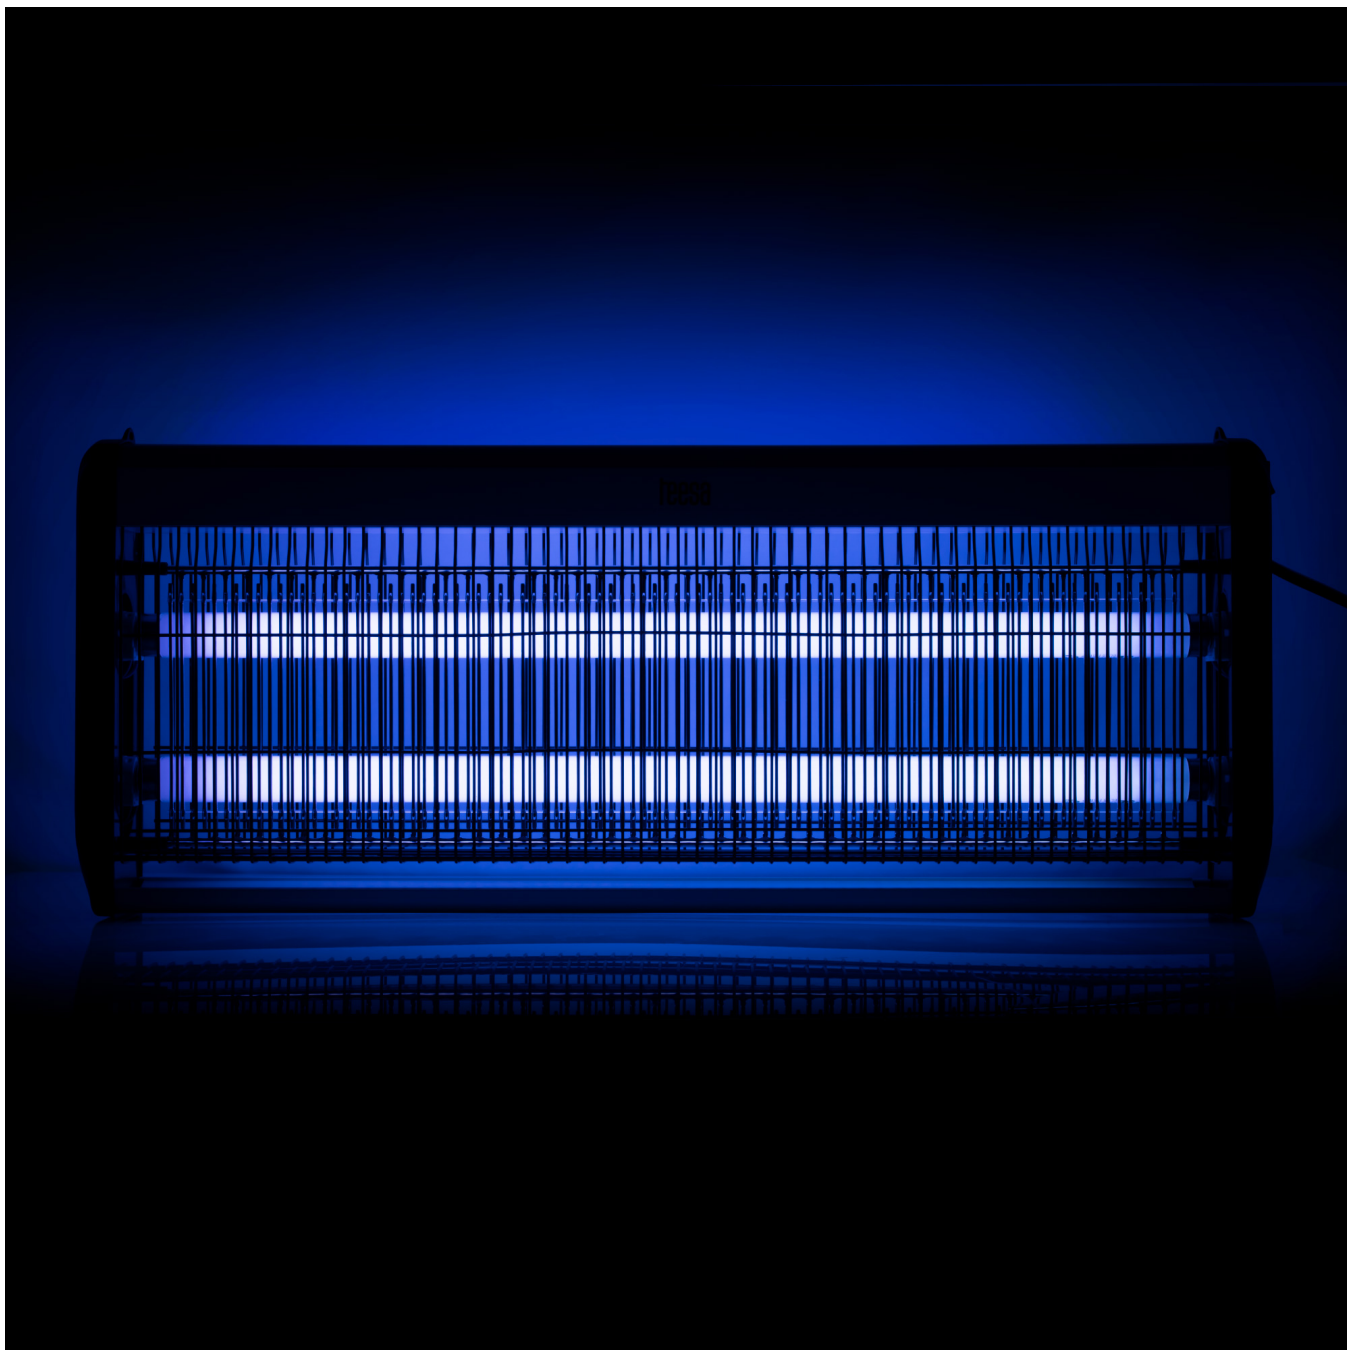

Lampa owadobójcza TEESA rażąca 36W(2x18W)

teesa®

Marka:
Teesa

Kod produktu:
TSA0211

Kod EAN:
5901890104654

Opis

Lampa owadobójcza Teesa TSA0211

Masz dość much, komarów i innych dręczących owadów? Koniecznie wypróbuj lampę UV na owady Teesa. Model ten zaprojektowany został z myślą o najwyższej skuteczności i jest przeznaczony do pomieszczeń o dużej powierzchni – nawet do 150 m², dlatego świetnie sprawdzi się w magazynach, sklepach czy warsztatach.

Jak działa lampa owadobójcza?

Zasada funkcjonowania tego typu urządzeń jest bardzo prosta. Emitowana przez lampy UV barwa światła przyciąga owady, które następnie są zabijane przez ładunek elektryczny znajdujący się w siatce.

Skuteczność na poziomie

Zastosowane w lampie Teesa dwie świetlówki FSL T8 o mocy 18 W każda charakteryzują się żywotnością wynoszącą nawet do 8000 godzin. Dzięki temu nie musisz się martwić częstą wymianą, a lampa będzie Cię skutecznie chronić przed owadami przez długi czas.

Wytrzymała konstrukcja

Lampa na muchy i komary Teesa została wykonana z wysokiej jakości materiałów, takich jak ABS i metal, co zapewnia jej wyjątkową trwałość oraz odporność na uszkodzenia. Nowoczesny design sprawia, że doskonale wpasuje się w każde wnętrze.