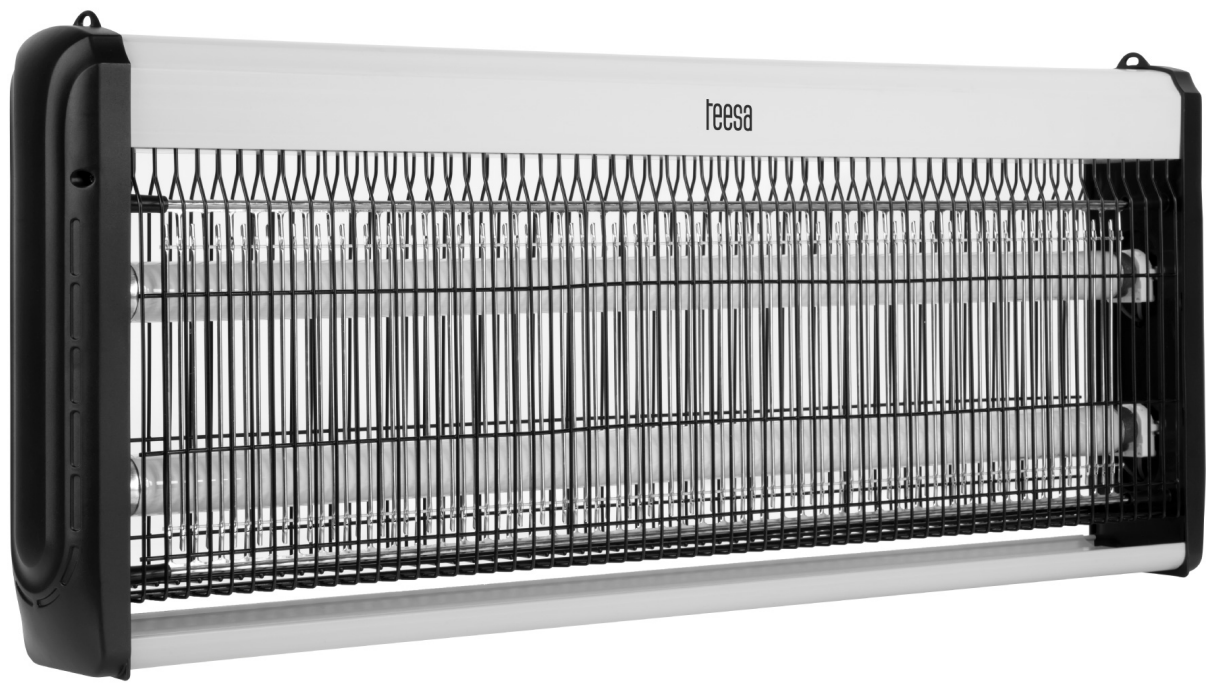

Lampa owadobójcza TEESA rażąca 36W(2x18W)

teesa®

Marka:
Teesa

Kod produktu:
TSA0211

Kod EAN:
5901890104654

Opis

Lampa owadobójcza Teesa TSA0211

Masz dość much, komarów i innych dręczących owadów? Koniecznie wypróbuj lampę UV na owady Teesa. Model ten zaprojektowany został z myślą o najwyższej skuteczności i jest przeznaczony do pomieszczeń o dużej powierzchni – nawet do 150 m², dlatego świetnie sprawdzi się w magazynach, sklepach czy warsztatach.

Jak działa lampa owadobójcza?

Zasada funkcjonowania tego typu urządzeń jest bardzo prosta. Emitowana przez lampy UV barwa światła przyciąga owady, które następnie są zabijane przez ładunek elektryczny znajdujący się w siatce.

Skuteczność na poziomie

Zastosowane w lampie Teesa dwie świetlówki FSL T8 o mocy 18 W każda charakteryzują się żywotnością wynoszącą nawet do 8000 godzin. Dzięki temu nie musisz się martwić częstą wymianą, a lampa będzie Cię skutecznie chronić przed owadami przez długi czas.

Wytrzymała konstrukcja

Lampa na muchy i komary Teesa została wykonana z wysokiej jakości materiałów, takich jak ABS i metal, co zapewnia jej wyjątkową trwałość oraz odporność na uszkodzenia. Nowoczesny design sprawia, że doskonale wpasuje się w każde wnętrze.