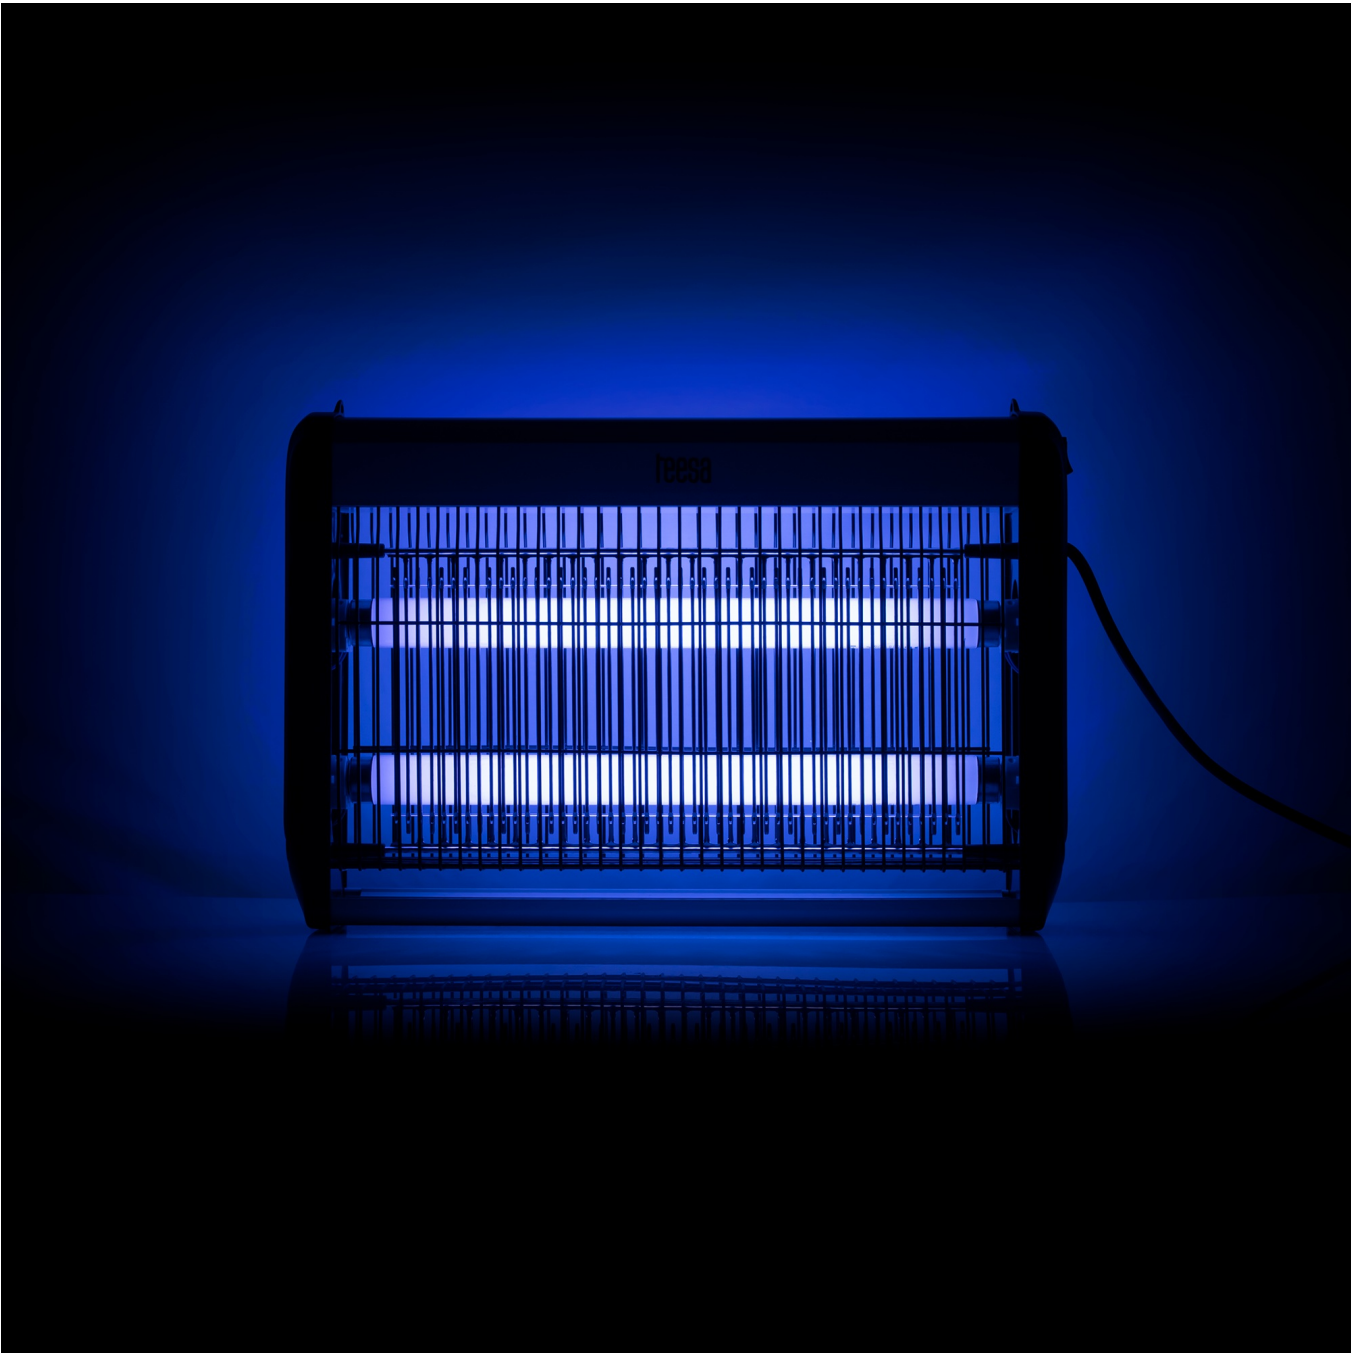

Lampa owadobójcza TEESA rażąca 20W(2x10W)

teesa®

Marka:

Teesa

Kod produktu:

TSA0210

Kod EAN:

5901890104630

Opis

Lampa owadobójcza Teesa TSA0210

Masz dość much, komarów i innych dręczących owadów? Koniecznie wypróbuj lampę UV na owady Teesa. Model ten zaprojektowany został z myślą o najwyższej skuteczności i jest przeznaczony do pomieszczeń o dużej powierzchni – nawet do 80 m², dlatego świetnie sprawdzi się w magazynach, sklepach czy warsztatach.

Jak działa lampa owadobójcza?

Zasada funkcjonowania tego typu urządzeń jest bardzo prosta. Emitowana przez lampy UV barwa światła przyciąga owady, które następnie są zabijane przez ładunek elektryczny znajdujący się w siatce.

Skuteczność na poziomie

Zastosowane w lampie Teesa dwie świetlówki FSL T8 o mocy 10 W każda charakteryzują się żywotnością wynoszącą nawet do 6000 godzin. Dzięki temu nie musisz się martwić częstą wymianą, a lampa będzie Cię skutecznie chronić przed owadami przez długi czas.