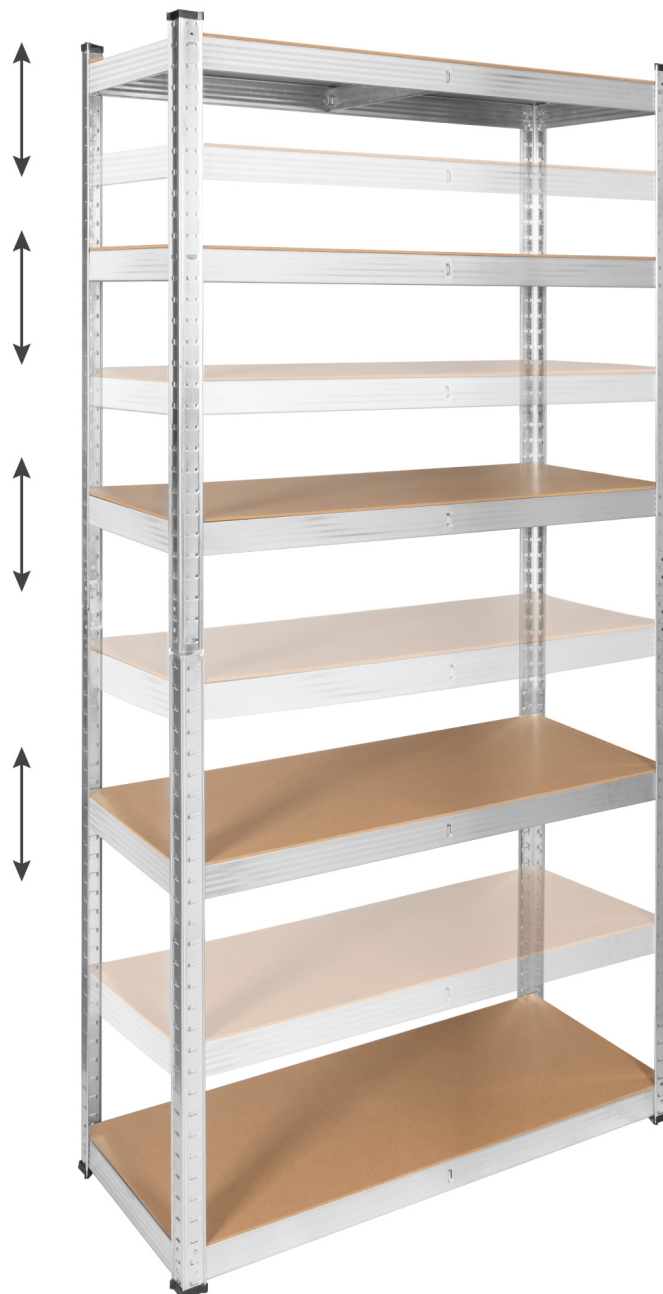

## **Regał magazynowy metalowy Rebel**

Regał magazynowy Rebel to doskonałe rozwiązanie do przechowywania różnych przedmiotów w Twoim garażu, warsztacie, magazynie czy sklepie. Produkt idealnie nadaje się do przechowywania narzędzi, sprzętu sportowego, materiałów budowlanych, artykułów gospodarstwa domowego i wielu innych przedmiotów. Zastosowane materiały i doskonała jakość wykonania sprawiają, że jest to idealny wybór, który pomoże Ci efektywnie zarządzać przestrzenią i utrzymać porządek wśród przechowywanych przedmiotów.

## **Maksymalne obciążenie 750 kg**

Regał warsztatowy z serii Rebel Tools dzięki solidnej konstrukcji z ocynkowanej stali i jest przystosowany do przechowywania zarówno lekkich jak i ciężkich przedmiotów. Wyposażony został w 5 mocnych półek, a każda z nich jest w stanie wytrzymać obciążenie 150 kg. Aby zminimalizować ryzyko usterki regału rozkładaj na półkach ciężar równomiernie.

## **Solidny regał przemysłowy**

Regał Rebel został wykonany z wytrzymałego metalu, który gwarantuje jego trwałość i odporność na uszkodzenia. Dodatkowe zabezpieczenie w postaci poprzecznych wzmocnień półek sprawiają, że możesz przechowywać na nim ciężkie przedmioty bez obaw o jego wytrzymałość.

### **Regulowalne półki**

Regał jest wyposażony w 5 regulowalnych półek, co zależność od potrzeb daje Ci możliwość dowolnej konfiguracji przestrzeni w warsztacie czy magazynie. Możesz także dostosować odległość między półkami, aby pomieścić różne rozmiary przedmiotów.