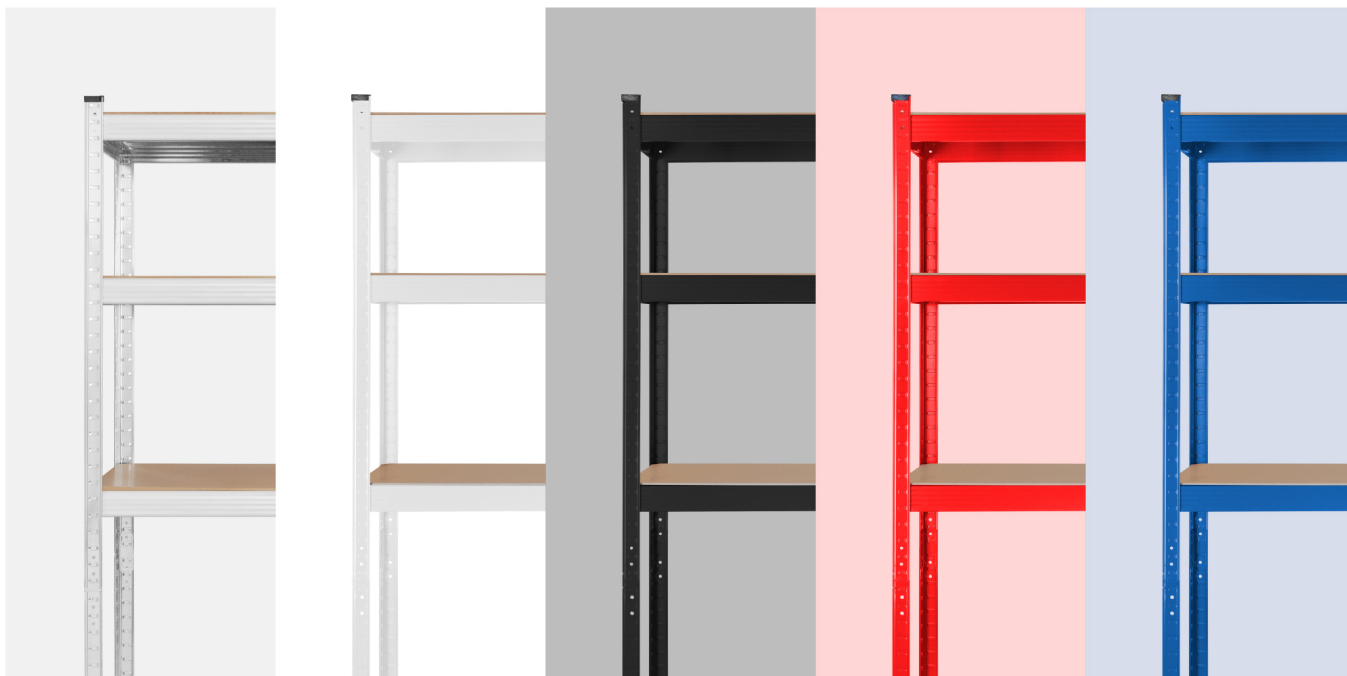

### **Regulowalne półki**

Regał jest wyposażony w 5 regulowalnych półek, co zależność od potrzeb daje Ci możliwość dowolnej konfiguracji przestrzeni w warsztacie czy magazynie. Możesz także dostosować odległość między półkami, aby pomieścić różne rozmiary przedmiotów.

### **Komfortowe stanowisko robocze**

Regał Rebel możesz także wykorzystać jako solidny stół warsztatowy. Dzięki swojej wytrzymałej konstrukcji i stabilności, regał z powiedzeniem może służyć jako stanowisko robocze.

## Bezpieczeństwo przede wszystkim

Regał magazynowy metalowy Rebel możesz bezpiecznie umieścić w dowolnym miejscu garażu lub warsztacie, nie obawiając się o stabilność. Produkt został wyposażony w antypoślizgowe nakładki na nóżkach, dzięki którym regał nie będzie ślizgać się ani przemieszczać, nawet na gładkich podłogach. W celu zapewnienia maksymalnego bezpieczeństwa pamiętaj o przykręceniu regału do ściany.

## Cechy i funkcje

- Montaż bez śrub i narzędzi (na wcisk)
- Półki o regulowanej wysokości
- Możliwość rozłożenia na dwa mniejsze regały
- Stabilna i solidna konstrukcja
- Kolor: srebrny ocynk

- Wymiary: 180x90x40 cm
- Maks. nośność: ok.: 750 kg
- Maks. nośność każdej półki ok.: 150 kg
- Ilość półek z płyty MDF: 5 szt.
- Wsporniki środkowe półek
- Profile: galwanizowane
- Grubość profili: 0,5 mm
- Nakładki ochronne w zestawie: 8 szt.
- Regał należy przytwierdzić do ściany