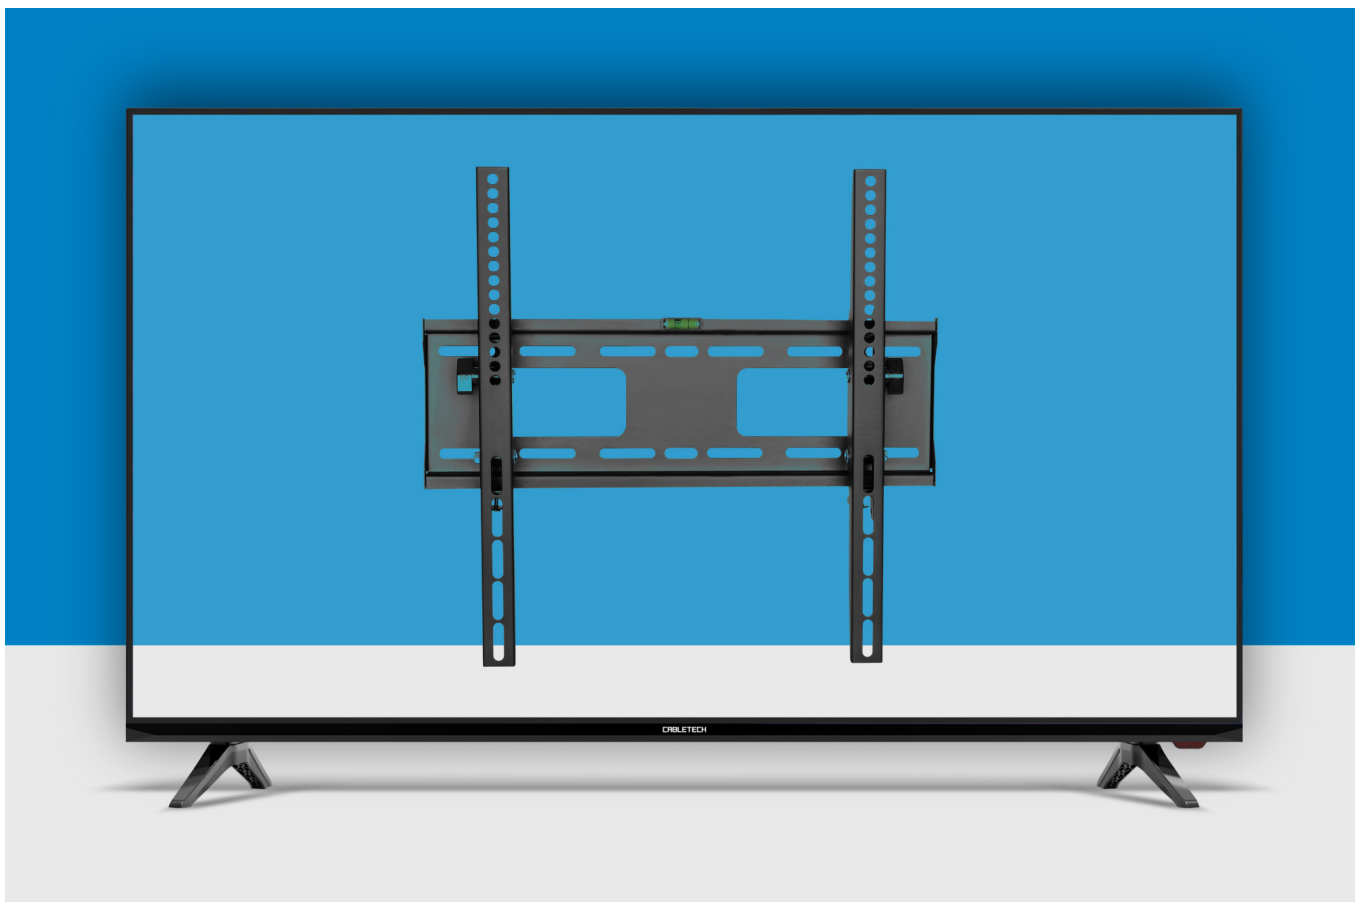

Jakość na poziomie

Telewizor Cabletech wyposażony został w panel wykonany w technologii D-LED, dzięki czemu zapewnia bardzo dobre odwzorowanie kolorów. Z kolei rozdzielczość Full HD, jasność na poziomie 200 cd/m², wysoki kontrast 3000:1 oraz czas reakcji sięgający 8,5 ms sprawią, że oglądanie ulubionych programów i filmów będzie jeszcze przyjemniejsze.

Głośniki 2x 8W

To, na co warto zwrócić uwagę w telewizorze Cabletech, to głośniki stereo. Dzięki nim możesz cieszyć się doskonale styszalnymi wszystkimi dźwiękami i głosami w Twoich ulubionych filmach lub programach.

Oglądaj jak chcesz

Dzięki wejściu USB, telewizor Cabletech może pełnić rolę odtwarzacza multimedialnego. Wystarczy podłączyć pendrive lub dysk zewnętrzny, by telewizor wykrył nagrane na nim filmy. Co ważne, dzięki funkcji TimeShift, możesz w dowolnym momencie przewinąć, zatrzymać obraz lub wznowić oglądanie.

Stylowy design

Stonowane i estetyczne wzornictwo sprawia, że telewizor Cabletech doskonale komponuje się w każdym wnętrzu. Co ważne, urządzenie możesz postawić na szafce RTV lub powiesić na ścianie. Łatwy dobór niezbędnych akcesoriów do montażu gwarantuje standard VESA.