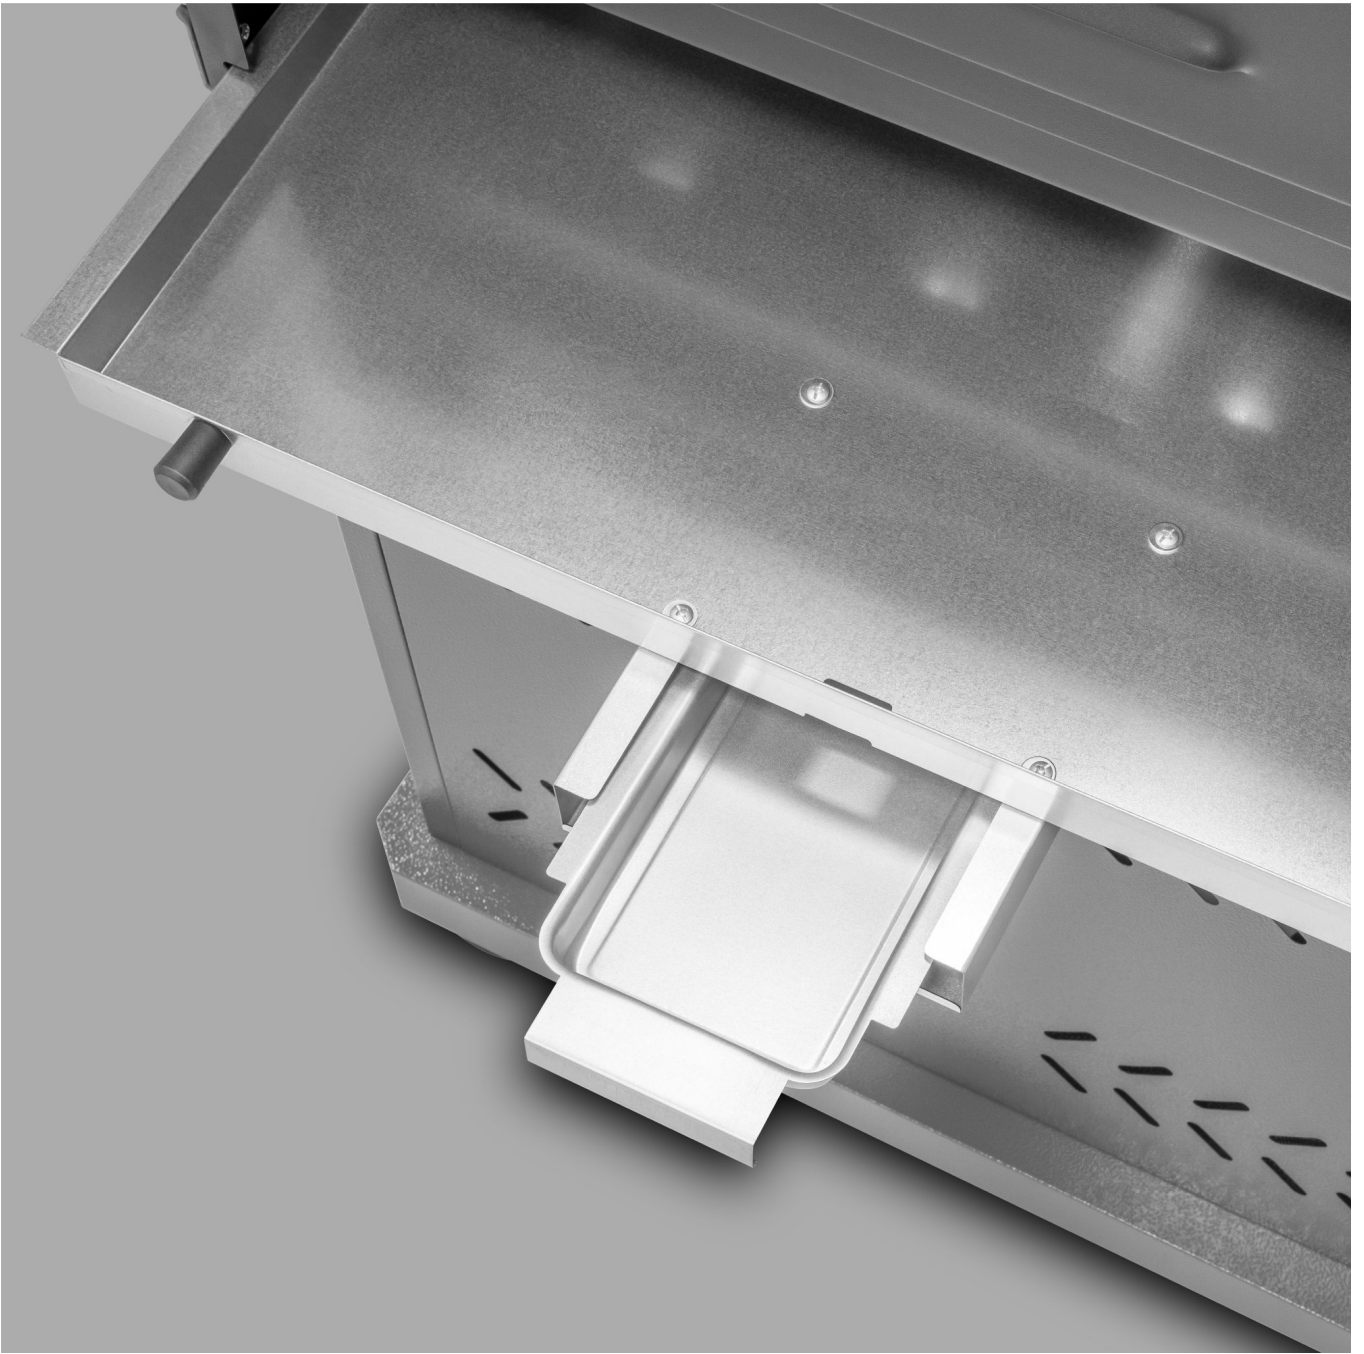

## Żeliwny ruszt

Grill na gaz Teesa pozwoli Ci przygotować prawdziwą ucztę! Urządzenie posiada żeliwny ruszt, na którym przygotujesz np. mięso, oraz gładką, żeliwną płytę, która będzie idealna do grillowania ryb i owoców morza. To jeszcze nie wszystko! Ten grill posiada także ruszt do podgrzewania.

## 2 blaty robocze

Grill do ogrodu Teesa BBQ Master 5005 to przede wszystkim wygoda użytkowania, dlatego możesz zapomnieć o stałym bieganiu do kuchni. Teraz wszystkie potrawy możesz na bieżąco przygotowywać w ogrodzie - nie odchodząc od grilla. Wszystko dzięki dwóm blatom roboczym.

### Praktyczne udogodnienia

To nie koniec udogodnień, jakie zapewnia grill Teesa. Urządzenie posiada także praktyczne haczyki, na których możesz zawiesić potrzebne akcesoria. Dodatkowo grill został wyposażony w otwieracz do butelek! Warto też wspomnieć o szafce, dzięki której zachowasz porządek wokół miejsca pracy.

### Taca ociekowa

Czyszczenie grilla gazowego Teesa jest równie proste i komfortowe, co samo grillowanie. Urządzenie posiada wyjmowaną tacę na wytapiający tłuszcz. Zapomnij o mozolnym czyszczeniu trudno dostępnych miejsc!