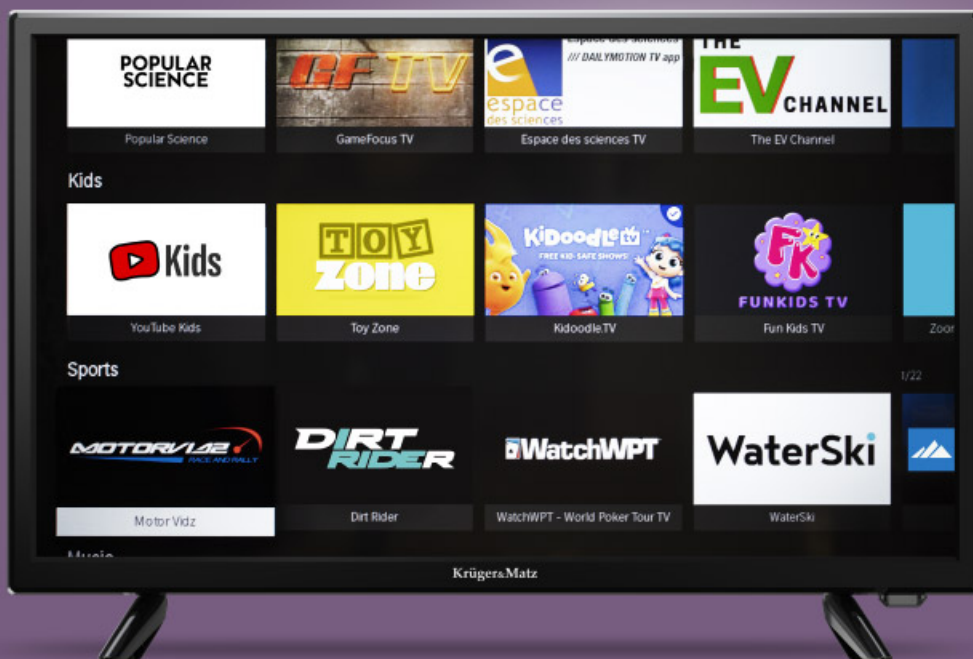

System VIDAA Smart TV

To, co wyróżnia telewizor smart tv Kruger&Matz KM0224HD-V, to zastosowanie VIDAA, czyli jednego z najszybszych i najbardziej intuicyjnych systemów operacyjnych smart TV. Dzięki temu, zaraz po włączeniu telewizora Kruger&Matz masz dostęp do szerokiej gamy funkcji i rozrywki.

Dostęp do filmów i seriali

Telewizor Kruger&Matz KM0224HD-V, dzięki systemowi VIDAA oferuje dostęp do najlepszych treści muzycznych, filmowych i sportowych, w tym popularnych platform takich jak: Netflix, YouTube, Disney Plus czy Amazon Prime Video. Ciesz się ulubionymi filmami i serialami w wysokiej jakości kiedy tylko chcesz.

Aplikacja mobilna

Bez względu na to, czy chcesz zmienić kanał w telewizorze czy dostosować ustawienia, masz to wszystko na wyciągnięcie ręki.

Aplikacja VIDAA Smart Remote to inteligentne narzędzie, które umożliwi kontrolę telewizora za pomocą smartfona lub tabletu. Dzięki temu nie musisz korzystać z tradycyjnego pilota, aby zmieniać kanały, regulować głośność czy przeglądać menu. Możesz to robić bezpośrednio z wygodnej aplikacji na ekranie swojego mobilnego urządzenia.

Na dużym ekranie

Zastanawiasz się jak połączyć telefon z TV? Nic prostszego! Zwłaszcza jeśli posiadasz 24-calowy telewizor ze smart TV Kruger&Matz. Urządzenie zostało wyposażone w funkcję Wi-Fi display, która pozwala na bezprzewodowe strumieniowanie treści z urządzenia mobilnego wprost na ekran telewizora.