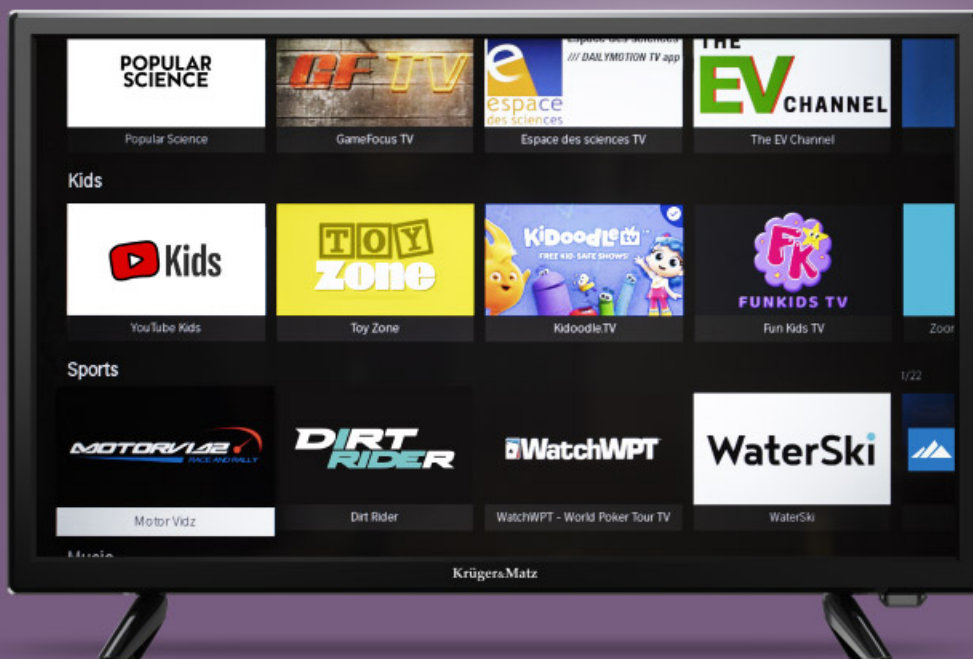

## Telewizor Kruger&Matz 24" HD

Telewizory, w dzisiejszych czasach pełnią nie tylko rolę urządzeń do oglądania ulubionych programów, ale stają się centralnym punktem domowej rozrywki. Z myślą o tym Kruger&Matz wprowadził do oferty nowoczesny telewizor smart TV z systemem VIDAA, który oferuje szeroką gamę funkcji i możliwości.

## System VIDAA Smart TV

To, co wyróżnia telewizor smart tv Kruger&Matz KM0224HD-V, to zastosowanie VIDAA, czyli jednego z najszybszych i najbardziej intuicyjnych systemów operacyjnych smart TV. Dzięki temu, zaraz po włączeniu telewizora Kruger&Matz masz dostęp do szerokiej gamy funkcji i rozrywki.

## Dostęp do filmów i seriali

Telewizor Kruger&Matz KM0224HD-V, dzięki systemowi VIDAA oferuje dostęp do najlepszych treści muzycznych, filmowych i sportowych, w tym popularnych platform takich jak: Netflix, YouTube, Disney Plus czy Amazon Prime Video. Ciesz się ulubionymi filmami i serialami w wysokiej jakości kiedy tylko chcesz.

## Aplikacja mobilna

Bez względu na to, czy chcesz zmienić kanał w telewizorze czy dostosować ustawienia, masz to wszystko na wyciągnięcie ręki.

Aplikacja VIDAA Smart Remote to inteligentne narzędzie, które umożliwi kontrolę telewizora za pomocą smartfona lub tabletu. Dzięki temu nie musisz korzystać z tradycyjnego pilota, aby zmieniać kanały, regulować głośność czy przeglądać menu. Możesz to robić bezpośrednio z wygodnej aplikacji na ekranie swojego mobilnego urządzenia.