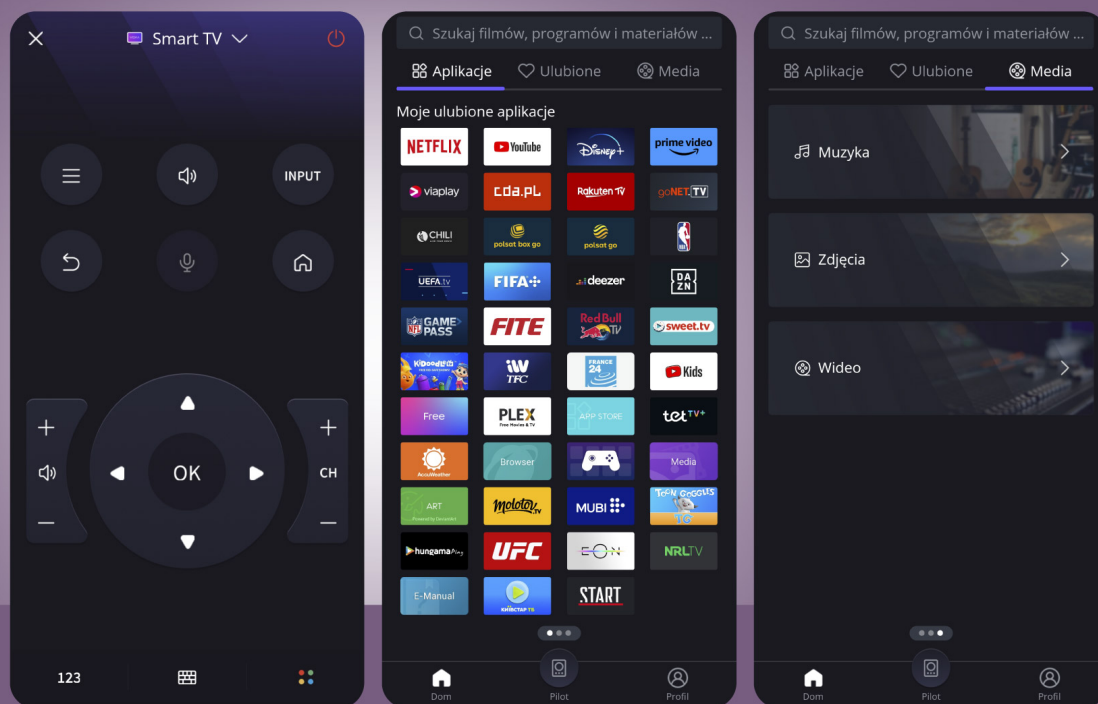

## Telewizor Kruger&Matz 24" HD

Telewizory, w dzisiejszych czasach pełnią nie tylko rolę urządzeń do oglądania ulubionych programów, ale stają się centralnym punktem domowej rozrywki. Z myślą o tym Kruger&Matz wprowadził do oferty nowoczesny telewizor smart TV z systemem VIDAA, który oferuje szeroką gamę funkcji i możliwości.

## System VIDAA Smart TV

To, co wyróżnia telewizor smart tv Kruger&Matz KM0224HD-V, to zastosowanie VIDAA, czyli jednego z najszybszych i najbardziej intuicyjnych systemów operacyjnych smart TV. Dzięki temu, zaraz po włączeniu telewizora Kruger&Matz masz dostęp do szerokiej gamy funkcji i rozrywki.

## Dostęp do filmów i seriali

Telewizor Kruger&Matz KM0224HD-V, dzięki systemowi VIDAA oferuje dostęp do najlepszych treści muzycznych, filmowych i sportowych, w tym popularnych platform takich jak: Netflix, YouTube, Disney Plus czy Amazon Prime Video. Ciesz się ulubionymi filmami i serialami w wysokiej jakości kiedy tylko chcesz.

## Aplikacja mobilna

Bez względu na to, czy chcesz zmienić kanał w telewizorze czy dostosować ustawienia, masz to wszystko na wyciągnięcie ręki.

Aplikacja VIDAA Smart Remote to inteligentne narzędzie, które umożliwi kontrolę telewizora za pomocą smartfona lub tabletu. Dzięki temu nie musisz korzystać z tradycyjnego pilota, aby zmieniać kanały, regulować głośność czy przeglądać menu. Możesz to robić bezpośrednio z wygodnej aplikacji na ekranie swojego mobilnego urządzenia.