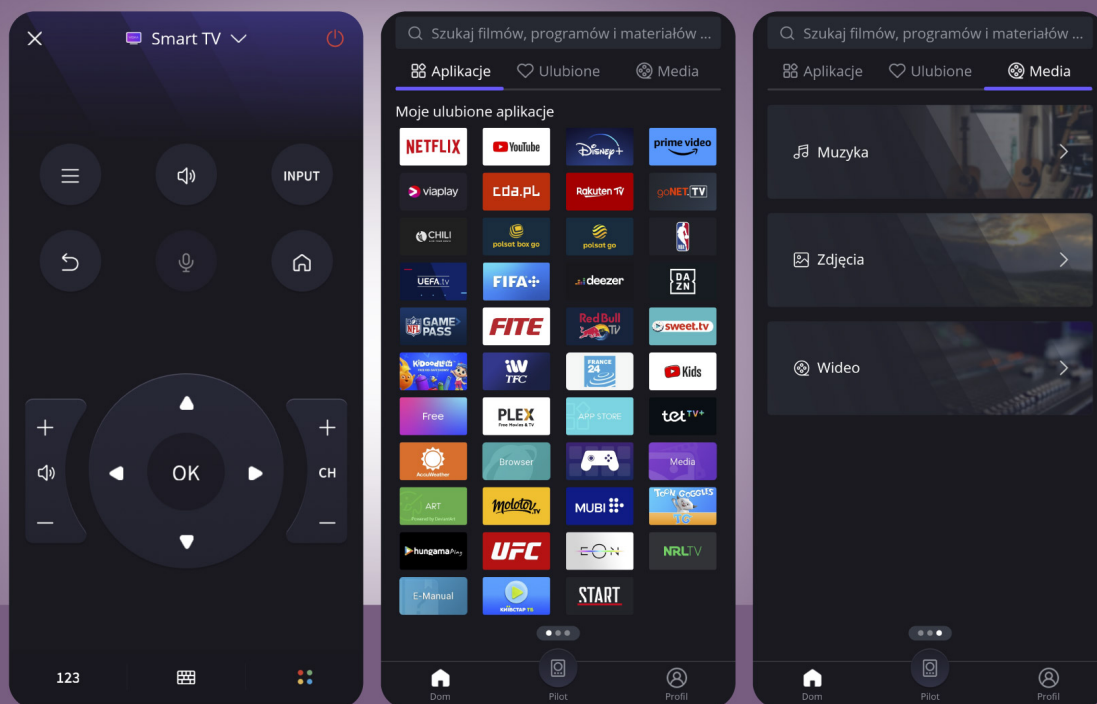

System VIDAA Smart TV

To, co wyróżnia telewizor smart tv Kruger&Matz KM0224HD-V, to zastosowanie VIDAA, czyli jednego z najszybszych i najbardziej intuicyjnych systemów operacyjnych smart TV. Dzięki temu, zaraz po włączeniu telewizora Kruger&Matz masz dostęp do szerokiej gamy funkcji i rozrywki.

Dostęp do filmów i seriali

Telewizor Kruger&Matz KM0224HD-V, dzięki systemowi VIDAA oferuje dostęp do najlepszych treści muzycznych, filmowych i sportowych, w tym popularnych platform takich jak: Netflix, YouTube, Disney Plus czy Amazon Prime Video. Ciesz się ulubionymi filmami i serialami w wysokiej jakości kiedy tylko chcesz.

Jeszcze więcej aplikacji

Szukasz alternatywnej przeglądarki lub ciekawych międzynarodowych treści? Bez względu na to, czy interesują Cię produkcje Hollywood, koreańskie dramaty czy europejskie filmy artystyczne, telewizor Kruger&Matz daje Ci dostęp do sklepu z aplikacjami VIDAA, dzięki którym odkryjesz nowe treści z całego świata w zaciszu własnego domu.

Aplikacja mobilna

Bez względu na to, czy chcesz zmienić kanał w telewizorze czy dostosować ustawienia, masz to wszystko na wyciągnięcie ręki.

Aplikacja VIDAA Smart Remote to inteligentne narzędzie, które umożliwi kontrolę telewizora za pomocą smartfona lub tabletu. Dzięki temu nie musisz korzystać z tradycyjnego pilota, aby zmieniać kanały, regulować głośność czy przeglądać menu. Możesz to robić bezpośrednio z wygodnej aplikacji na ekranie swojego mobilnego urządzenia.