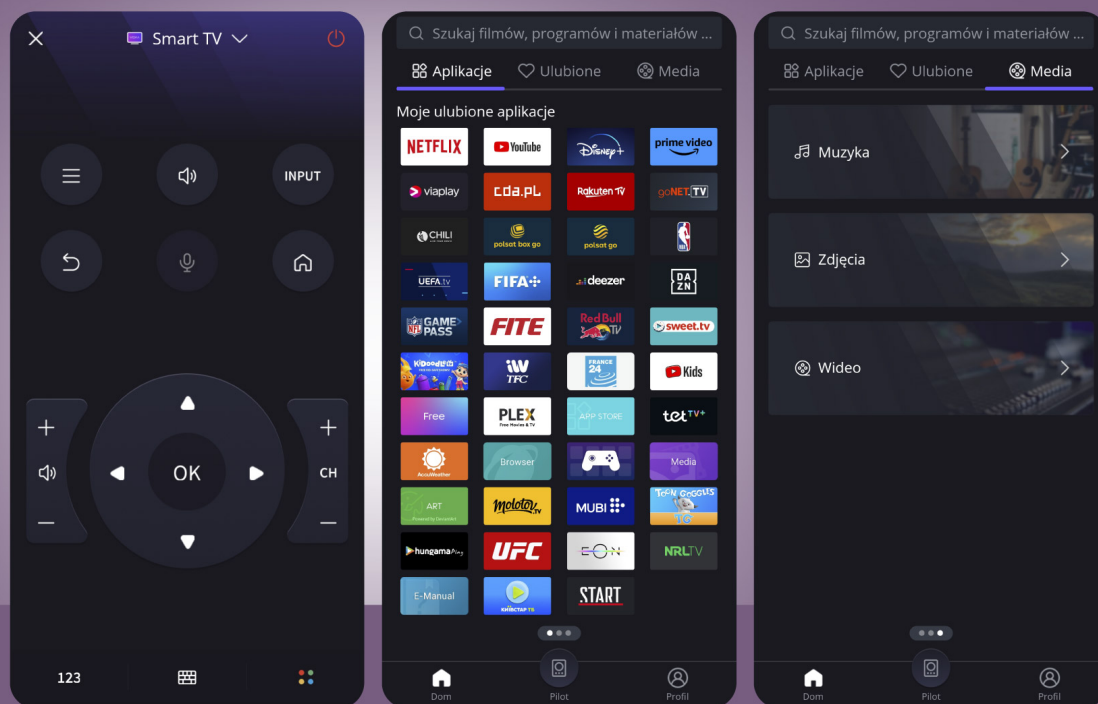

System VIDAA Smart TV

To, co wyróżnia telewizor smart tv Kruger&Matz KM0224HD-V, to zastosowanie VIDAA, czyli jednego z najszybszych i najbardziej intuicyjnych systemów operacyjnych smart TV. Dzięki temu, zaraz po włączeniu telewizora Kruger&Matz masz dostęp do szerokiej gamy funkcji i rozrywki.

Dostęp do filmów i seriali

Telewizor Kruger&Matz KM0224HD-V, dzięki systemowi VIDAA oferuje dostęp do najlepszych treści muzycznych, filmowych i sportowych, w tym popularnych platform takich jak: Netflix, YouTube, Disney Plus czy Amazon Prime Video. Ciesz się ulubionymi filmami i serialami w wysokiej jakości kiedy tylko chcesz.

Jeszcze więcej aplikacji

Szukasz alternatywnej przeglądarki lub ciekawych międzynarodowych treści? Bez względu na to, czy interesują Cię produkcje Hollywood, koreańskie dramaty czy europejskie filmy artystyczne, telewizor Kruger&Matz daje Ci dostęp do sklepu z aplikacjami VIDAA, dzięki którym odkryjesz nowe treści z całego świata w zaciszu własnego domu.

Aplikacja mobilna

Bez względu na to, czy chcesz zmienić kanał w telewizorze czy dostosować ustawienia, masz to wszystko na wyciągnięcie ręki.

Aplikacja VIDAA Smart Remote to inteligentne narzędzie, które umożliwi kontrolę telewizora za pomocą smartfona lub tabletu. Dzięki temu nie musisz korzystać z tradycyjnego pilota, aby zmieniać kanały, regulować głośność czy przeglądać menu. Możesz to robić bezpośrednio z wygodnej aplikacji na ekranie swojego mobilnego urządzenia.