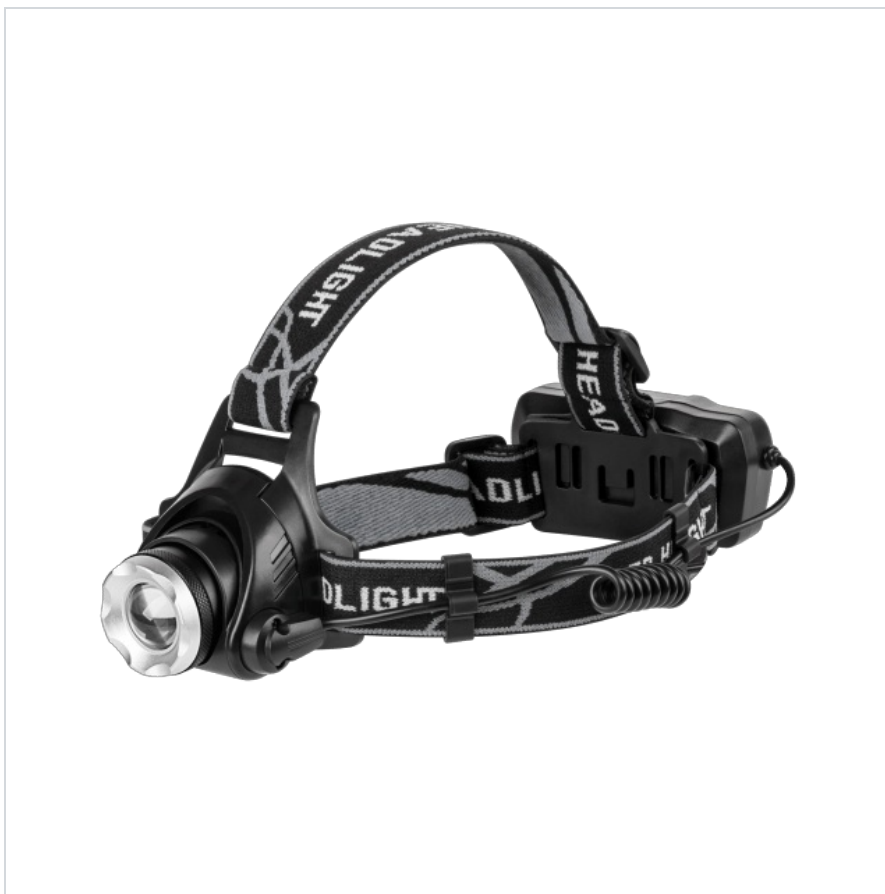

## Akumulatorowa latarka czołowa Rebel - 10W

---

**Marka:**

Rebel

**Kod produktu:**

URZ0936-1

**Kod EAN:**

5901890103961

#### Akumulatorowa latarka czołowa 10W zoom aluminium Rebel

Latarka oferuje trzy tryby świecenia: mocne, słabe oraz światło stroboskopowe. Dzięki funkcji zoom oraz regulowanej głowicy, możesz precyzyjnie dostosować wiązkę światła do swoich potrzeb.

#### Moc i zasięg

Z mocą 10 W i strumieniem świetlnym 300 lumenów, latarka zapewnia efektywne oświetlenie na zasięg do 200 metrów, co czyni ją idealnym narzędziem do różnych zastosowań.

## Opis techniczny

3 tryby świecenia: mocne światło, słabe światło, światło stroboskopowe

Funkcja zoom

Regulowana głowica

Moc: 10 W

Strumień światła: 300 lm

Zasięg światła: do 200 m

Czas pracy: do 5 godzin