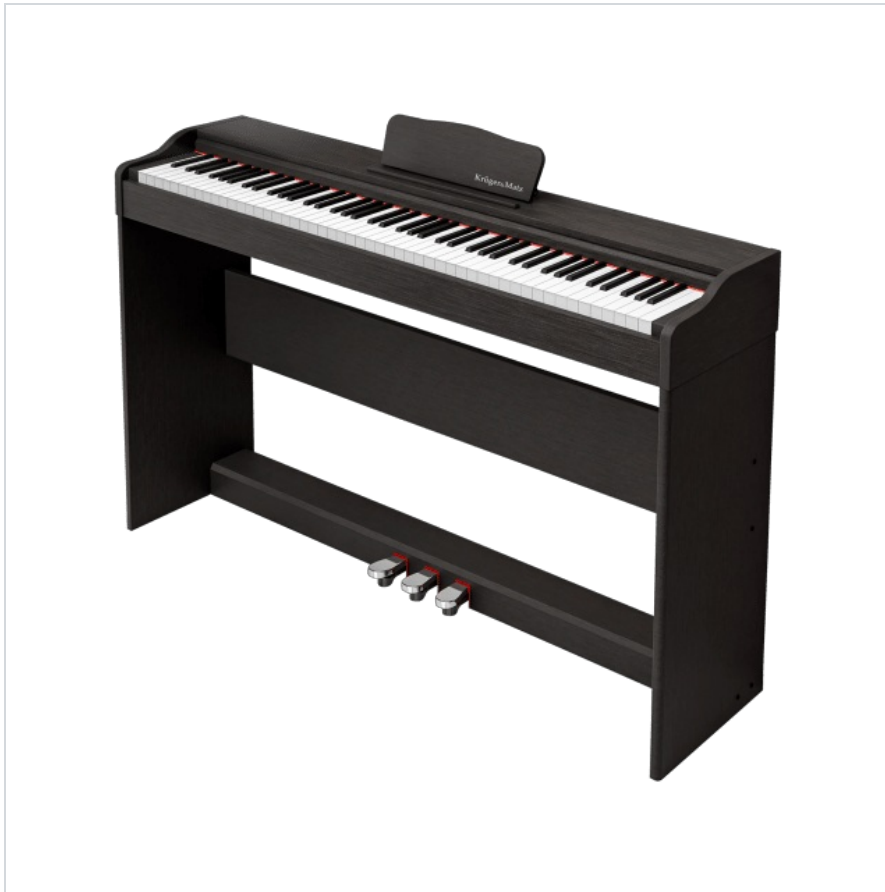

Pianino cyfrowe Krüger&Matz KMDP-105 , kolor czarny

Krüger&Matz

Marka:

Krüger&Matz

Producent:

LECHPOL ELECTRONICS

LESZEK Spółka

komandytowa

Kod produktu:

KMDP-105-BK

Kod EAN:

5901890103817

Opis

Pianino elektryczne Krüger&Matz KMDP-105

Pianino cyfrowe Krüger&Matz KMDP-105 to idealny wybór dla osób, które chcą rozpocząć przygodę z nauką klasycznej gry na instrumencie. Zaawansowana funkcjonalność w przystępnej cenie sprawiają, że jest to doskonały instrument zarówno do nauki, jak i do amatorskich występów.

Najwyższej jakości sample dźwięków fortepianu

Nie uznajesz kompromisów? Pianino KMDP-105 zostało wyposażone wyłącznie w dźwięk klasycznego fortepianu. Dzięki temu całość dostępnego banku pamięci i mocy procesora dźwiękowego przeznaczona jest na najlepszej jakości sample jednego instrumentu, które bardzo szczegółowo odwzorowują brzmienie prawdziwego fortepianu akustycznego.

Poczuj to brzmienie

Wyposażone w klawiaturę młoteczkową, pianino elektryczne KMDP-105 sprawi, że poczujesz się, jakbyś grał na tradycyjnym fortepianie akustycznym. 88 w pełni ważonych klawiszy, sprawia, że masz do dyspozycji pełen zakres tonalny. Co ważne perfekcyjnie odwzorowane reakcje klawiszy pozwolą Ci cieszyć się każdym dźwiękiem, niezależnie od poziomu zaawansowania.