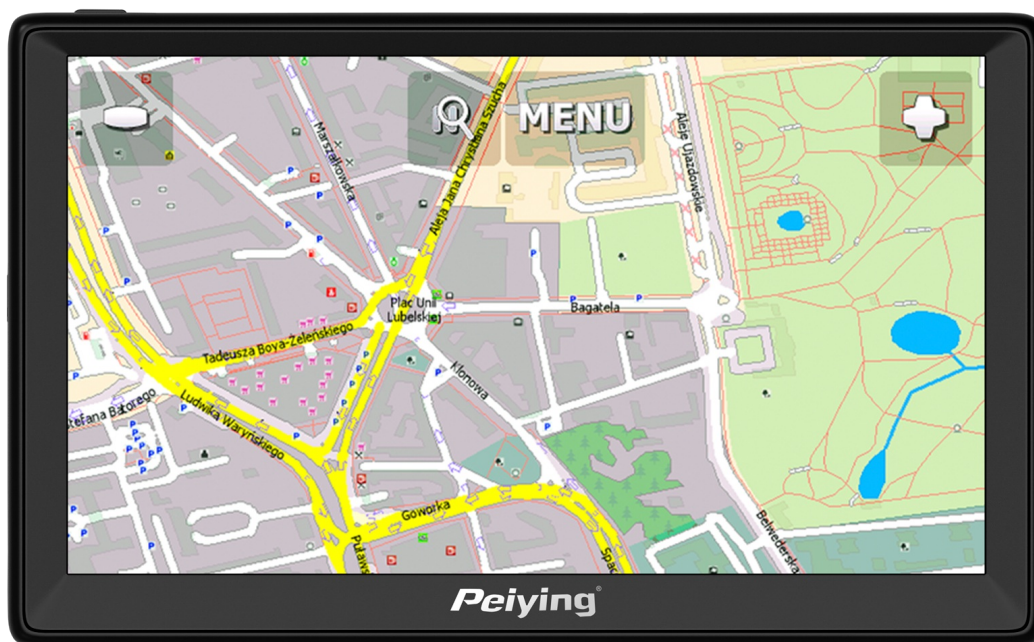

Nawigacja GPS Peiying Alien PY-GPS9000 + Mapa EU

Peiying®

Marka:

Peiying

Producent:

LECHPOL ELECTRONICS

LESZEK Spółka

komandytowa

Kod produktu:

PY-GPS9000.1

Kod EAN:

5901890103541

Opis

Nawigacja GPS Peiying Alien PY-GPS9000 + Mapa EU

Nawigacja GPS Peiying Alien PY-GPS9000 to wszechstronne urządzenie, które łączy w sobie funkcje zaawansowanej nawigacji oraz multimedialnych rozrywek. Dzięki systemowi operacyjnemu Windows CE 6.0 i procesorowi Mstar MSB2531 ARM Cortex-A7 o taktowaniu 800 MHz, zapewnia płynne działanie i intuicyjną obsługę.

Wysokiej jakości wyświetlacz i pamięć

Urządzenie wyposażone jest w 8,8-calowy wyświetlacz TFT LCD o rozdzielczości 800 x 480 px, który oferuje wyraźny i czytelny obraz. Pojemnościowy ekran dotykowy zapewnia precyzyjne sterowanie i wygodną obsługę. Pamięć RAM wynosząca 256 MB DDR2 oraz pamięć wewnętrzna 8 GB umożliwiają przechowywanie map i multimediów. Dodatkowe rozszerzenie pamięci jest możliwe dzięki gniazdu kart pamięci Micro SD (maks. 32 GB).

Pamięć wewnętrzna: 8 GB

Gniazdo kart pamięci: Micro SD (maks. 32 GB)

Głośnik: wbudowany

Gniazdo słuchawek: 3,5 mm

Gniazdo USB: USB typu C

Obszar mapy: Europa

Formaty video: MP4, AVI

Formaty audio: MP3, WMA