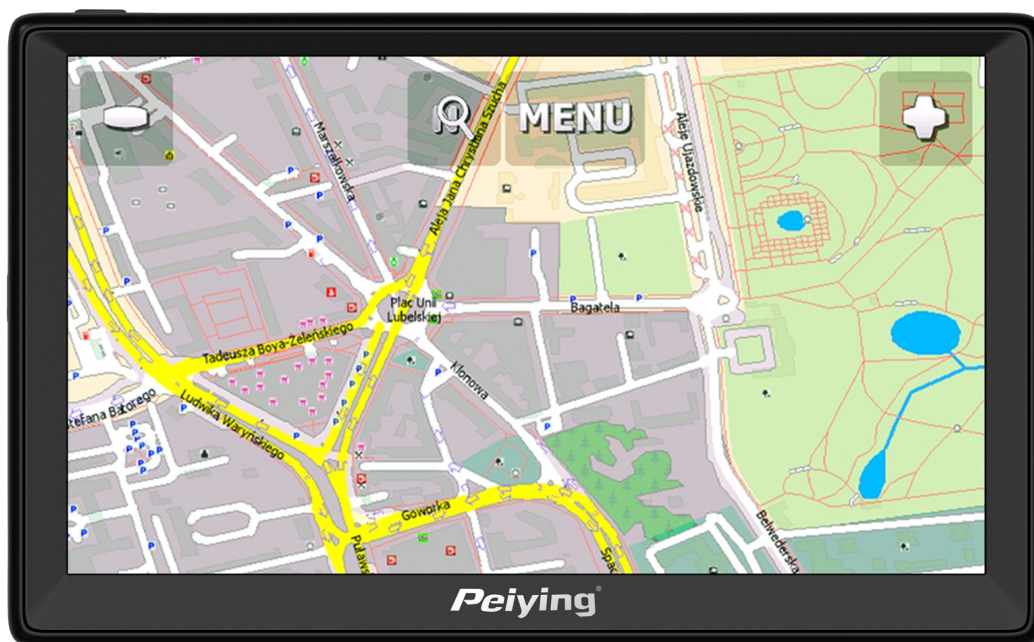

Nawigacja GPS Peiying Alien PY-GPS9000 + Mapa EU

Peiying®

Marka:

Peiying

Producent:

LECHPOL ELECTRONICS

LESZEK Spółka

komandytowa

Kod produktu:

PY-GPS9000.1

Kod EAN:

5901890103541

Opis

Nawigacja GPS Peiying Alien PY-GPS9000 + Mapa EU

Nawigacja GPS Peiying Alien PY-GPS9000 to wszechstronne urządzenie, które łączy w sobie funkcje zaawansowanej nawigacji oraz multimedialnych rozrywek. Dzięki systemowi operacyjnemu Windows CE 6.0 i procesorowi Mstar MSB2531 ARM Cortex-A7 o taktowaniu 800 MHz, zapewnia płynne działanie i intuicyjną obsługę.

Wysokiej jakości wyświetlacz i pamięć

Urządzenie wyposażone jest w 8,8-calowy wyświetlacz TFT LCD o rozdzielczości 800 x 480 px, który oferuje wyraźny i czytelny obraz. Pojemnościowy ekran dotykowy zapewnia precyzyjne sterowanie i wygodną obsługę. Pamięć RAM wynosząca 256 MB DDR2 oraz pamięć wewnętrzna 8 GB umożliwiają przechowywanie map i multimedialnych plików. Dodatkowe rozszerzenie pamięci jest możliwe dzięki gniazdu kart pamięci Micro SD (maks. 32 GB).

Pamięć wewnętrzna: 8 GB

Gniazdo kart pamięci: Micro SD (maks. 32 GB)

Głośnik: wbudowany

Gniazdo słuchawek: 3,5 mm

Gniazdo USB: USB typu C

Obszar mapy: Europa

Formaty video: MP4, AVI

Formaty audio: MP3, WMA