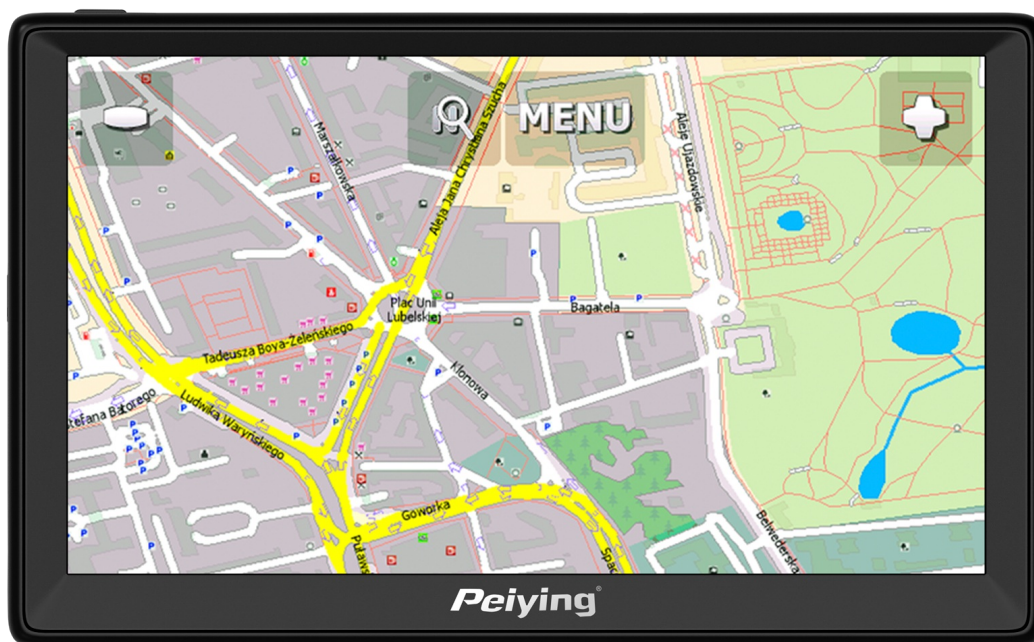

## Nawigacja GPS Peiying Alien PY-GPS9000 + Mapa EU

---

**Peiying®**

**Marka:**  
Peiying

**Kod produktu:**  
PY-GPS9000.1

**Kod EAN:**  
5901890103541

**Opis**

---

## Nawigacja GPS Peiying Alien PY-GPS9000 + Mapa EU

Nawigacja GPS Peiying Alien PY-GPS9000 to wszechstronne urządzenie, które łączy w sobie funkcje zaawansowanej nawigacji oraz multimedialnych rozrywek. Dzięki systemowi operacyjnemu Windows CE 6.0 i procesorowi Mstar MSB2531 ARM Cortex-A7 o taktowaniu 800 MHz, zapewnia płynne działanie i intuicyjną obsługę.

## Wysokiej jakości wyświetlacz i pamięć

Urządzenie wyposażone jest w 8,8-calowy wyświetlacz TFT LCD o rozdzielczości 800 x 480 px, który oferuje wyraźny i czytelny obraz. Pojemnościowy ekran dotykowy zapewnia precyzyjne sterowanie i wygodną obsługę. Pamięć RAM wynosząca 256 MB DDR2 oraz pamięć wewnętrzna 8 GB umożliwiają przechowywanie map i multimediów. Dodatkowe rozszerzenie pamięci jest możliwe dzięki gniazdu kart pamięci Micro SD (maks. 32 GB).

Pamięć wewnętrzna: 8 GB

Gniazdo kart pamięci: Micro SD (maks. 32 GB)

Głośnik: wbudowany

Gniazdo słuchawek: 3,5 mm

Gniazdo USB: USB typu C

Obszar mapy: Europa

Formaty video: MP4, AVI

Formaty audio: MP3, WMA