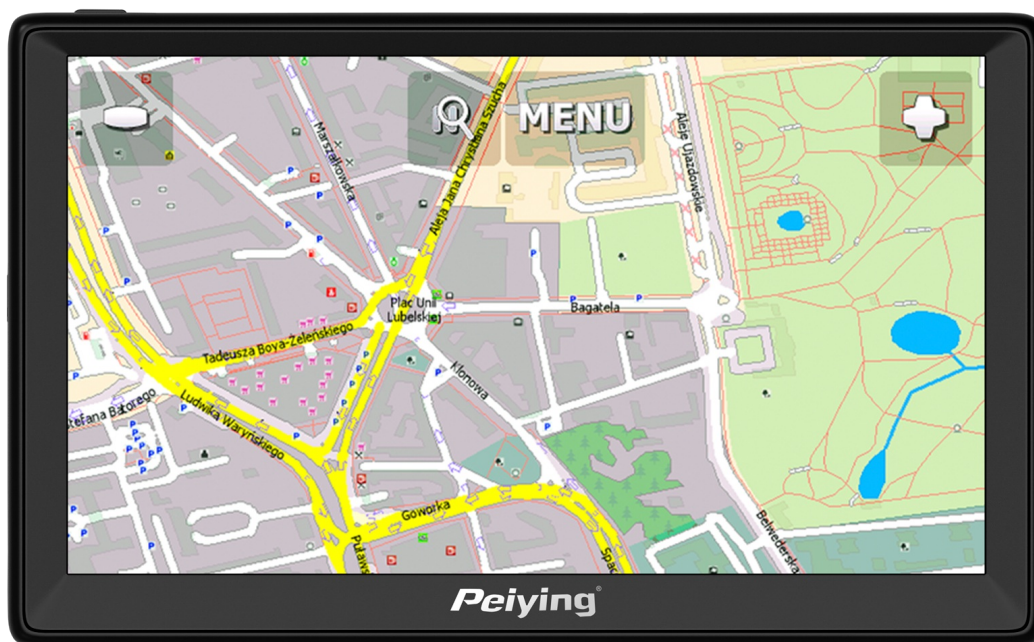

Nawigacja GPS Peiying Alien PY-GPS9000 + Mapa EU

Peiying®

Marka:
Peiying

Producent:
LECHPOL ELECTRONICS
LESZEK Spółka
komandytowa

Kod produktu:
PY-GPS9000.1

Kod EAN:
5901890103541

Opis

Nawigacja GPS Peiying Alien PY-GPS9000 + Mapa EU

Nawigacja GPS Peiying Alien PY-GPS9000 to wszechstronne urządzenie, które łączy w sobie funkcje zaawansowanej nawigacji oraz multimedialnych rozrywek. Dzięki systemowi operacyjnemu Windows CE 6.0 i procesorowi Mstar MSB2531 ARM Cortex-A7 o taktowaniu 800 MHz, zapewnia płynne działanie i intuicyjną obsługę.

Wysokiej jakości wyświetlacz i pamięć

Urządzenie wyposażone jest w 8,8-calowy wyświetlacz TFT LCD o rozdzielczości 800 x 480 px, który oferuje wyraźny i czytelny obraz. Pojemnościowy ekran dotykowy zapewnia precyzyjne sterowanie i wygodną obsługę. Pamięć RAM wynosząca 256 MB DDR2 oraz pamięć wewnętrzna 8 GB umożliwiają przechowywanie map i multimedialnych plików. Dodatkowe rozszerzenie pamięci jest możliwe dzięki gniazdu kart pamięci Micro SD (maks. 32 GB).

Pamięć wewnętrzna: 8 GB

Gniazdo kart pamięci: Micro SD (maks. 32 GB)

Głośnik: wbudowany

Gniazdo słuchawek: 3,5 mm

Gniazdo USB: USB typu C

Obszar mapy: Europa

Formaty video: MP4, AVI

Formaty audio: MP3, WMA