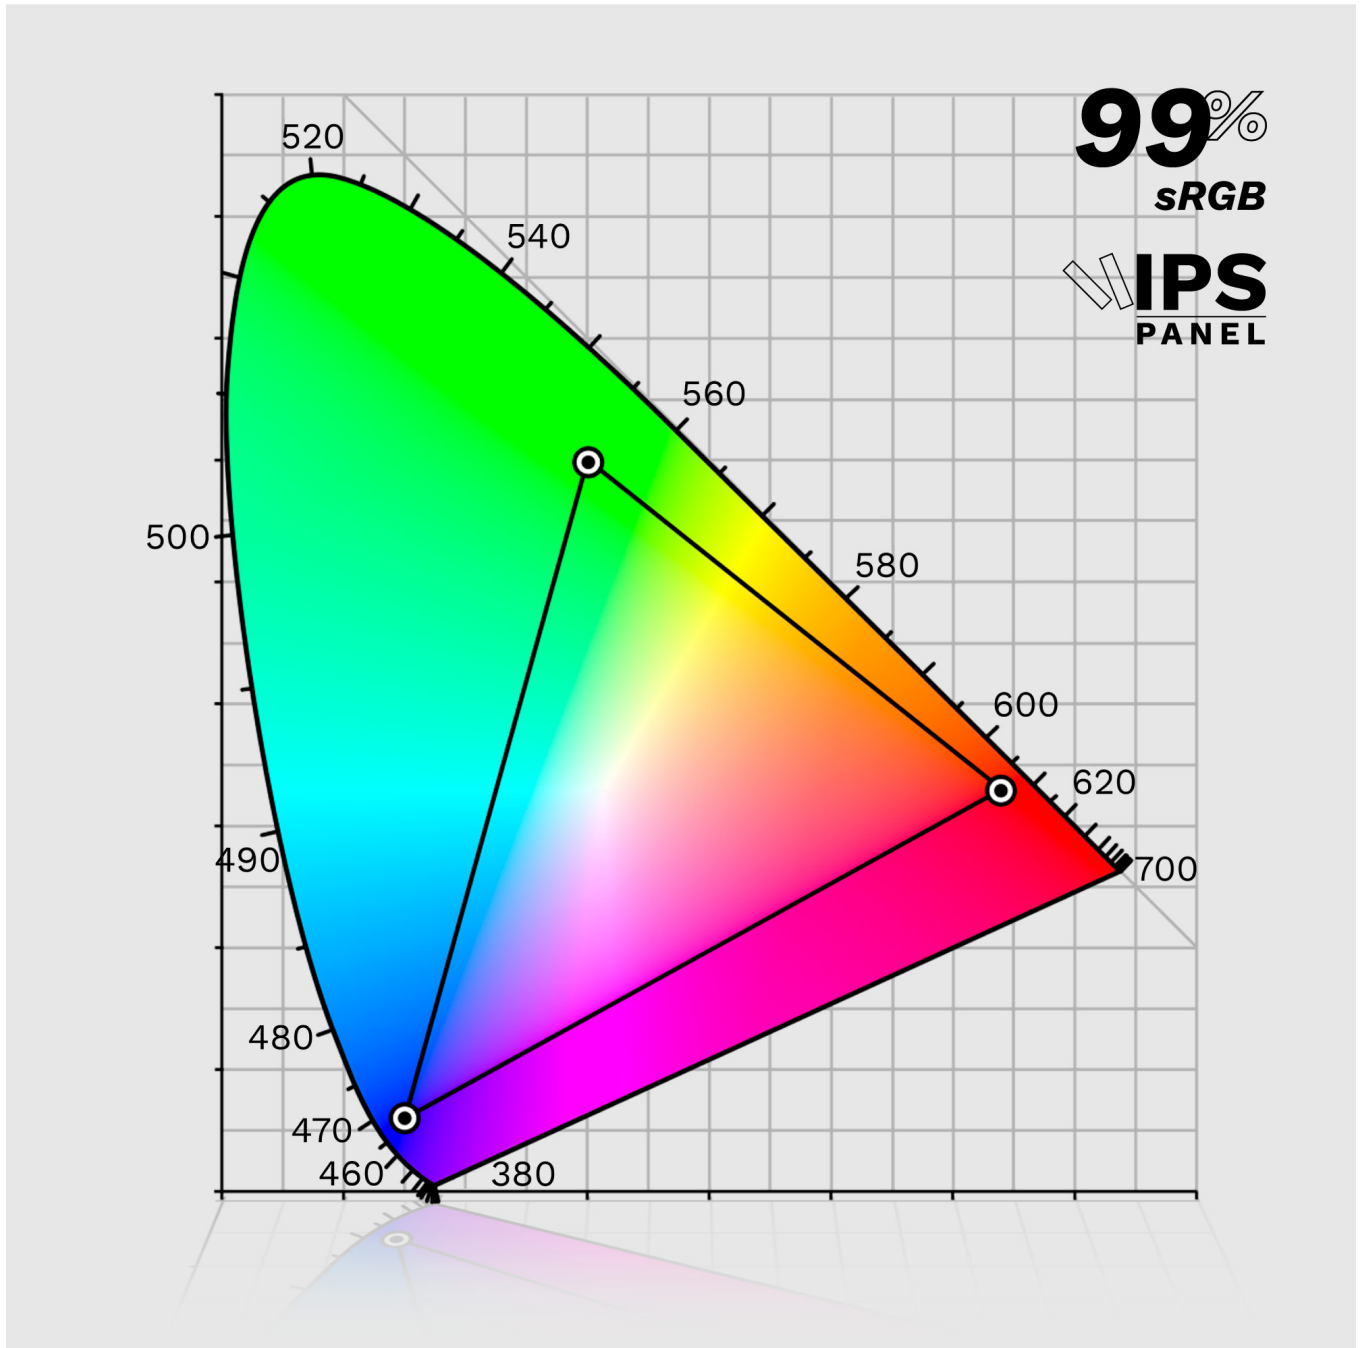

### Zobacz więcej

Monitor Krüger&Matz wyposażony został w 27 calowy ekran o rozdzielczości Full HD, który oferuje doskonały obraz niezależnie od tego czy grasz w gry, oglądasz film czy pracujesz. Zastosowanie wokół ekranu cienkich ramek dodatkowo zwiększa strefę widzenia, pozwalając Ci skupić się na tym, co najważniejsze.

## Opis techniczny

---

-----  
EKRAN  
-----

Rozmiar: 27"

Rozdzielczość: 1920 x 1080 px

Matryca: IPS

Odświeżanie: 100 Hz

Jasność: 250 nit