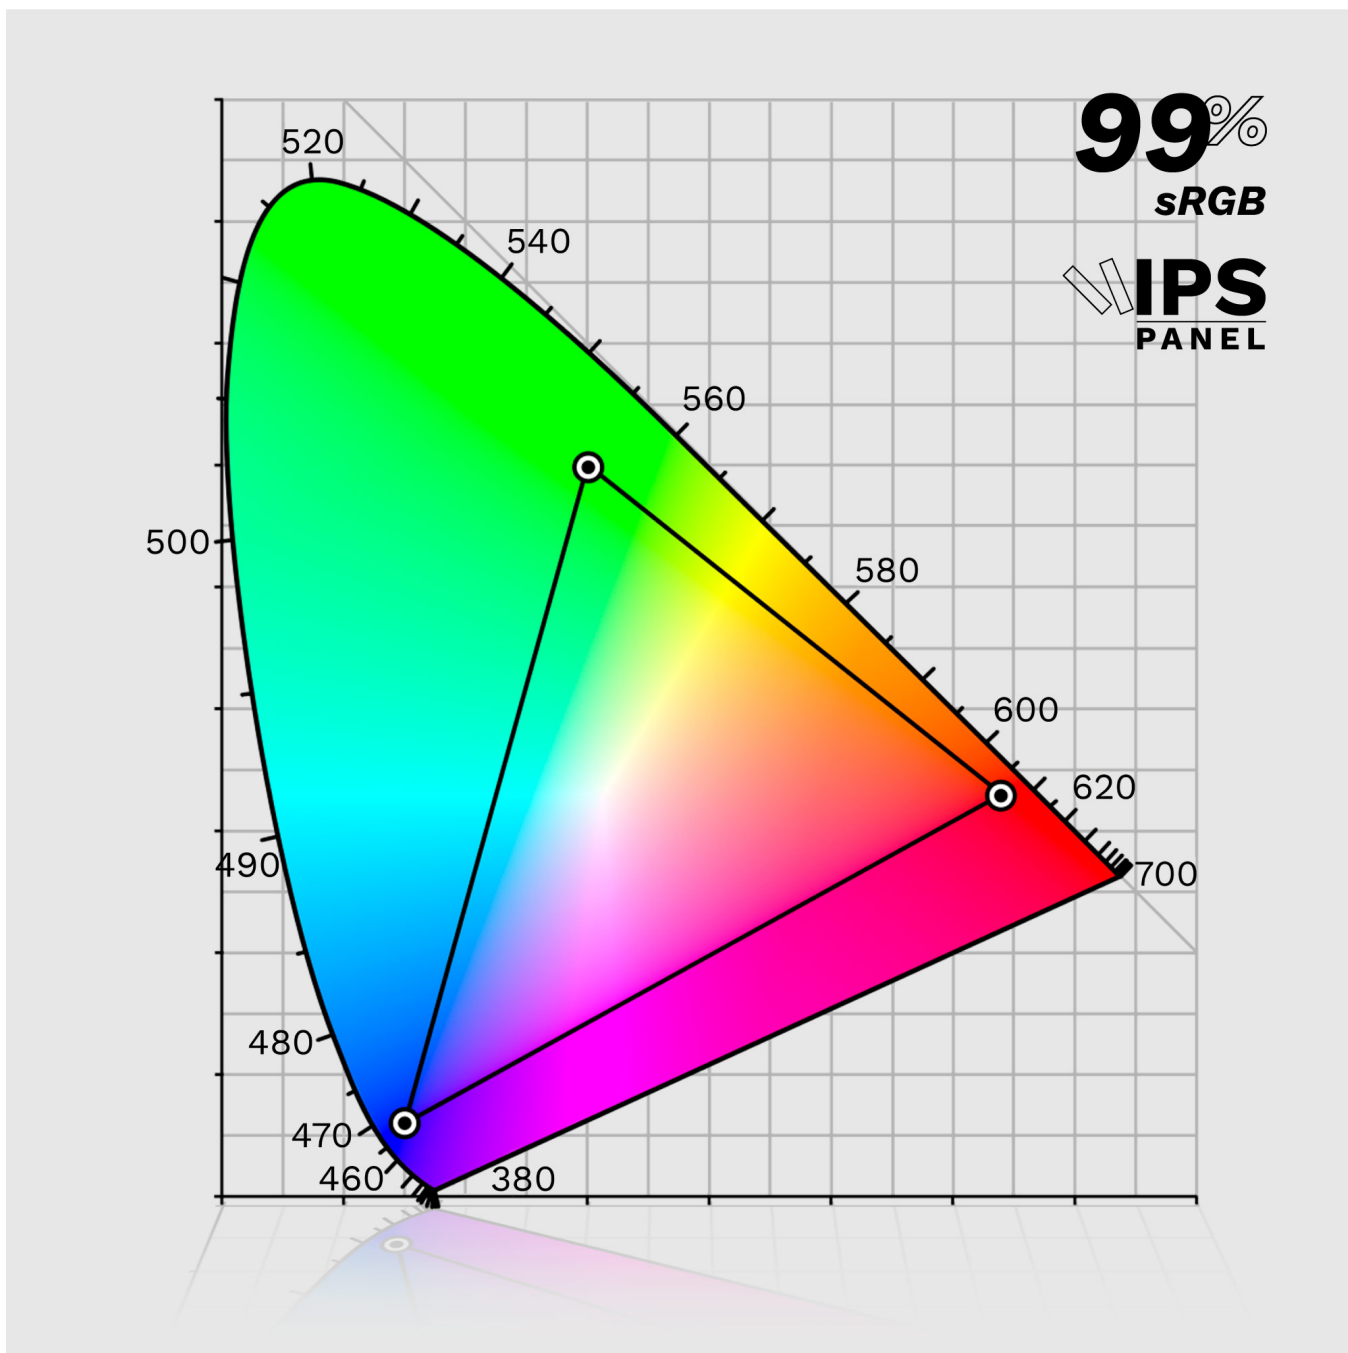

Doskonałe odwzorowanie kolorów

Dzięki matrycy IPS monitor do komputera Kruger&Matz zapewnia bogate i wiernie odwzorowane kolory, które zachwycają nawet najbardziej wymagających miłośników obrazu. Z paletą 16,7 miliona kolorów Twoje treści nabierają życia, a każdy detal staje się wyjątkowo wyraźny.

Obraz bez opóźnień

Niezależnie od tego, czy jesteś pasjonatem gier komputerowych, filmów czy sportu, monitor Kruger&Matz dostosowuje się do Twoich potrzeb. Pięć trybów obrazu w połączeniu z odświeżaniem na poziomie 100 Hz i czasem reakcji matrycy wynoszącym jedynie 4 ms, sprawiają że monitor Kruger&Matz gwarantuje płynne i bezproblemowe działanie nawet w najbardziej dynamicznych scenach akcji.