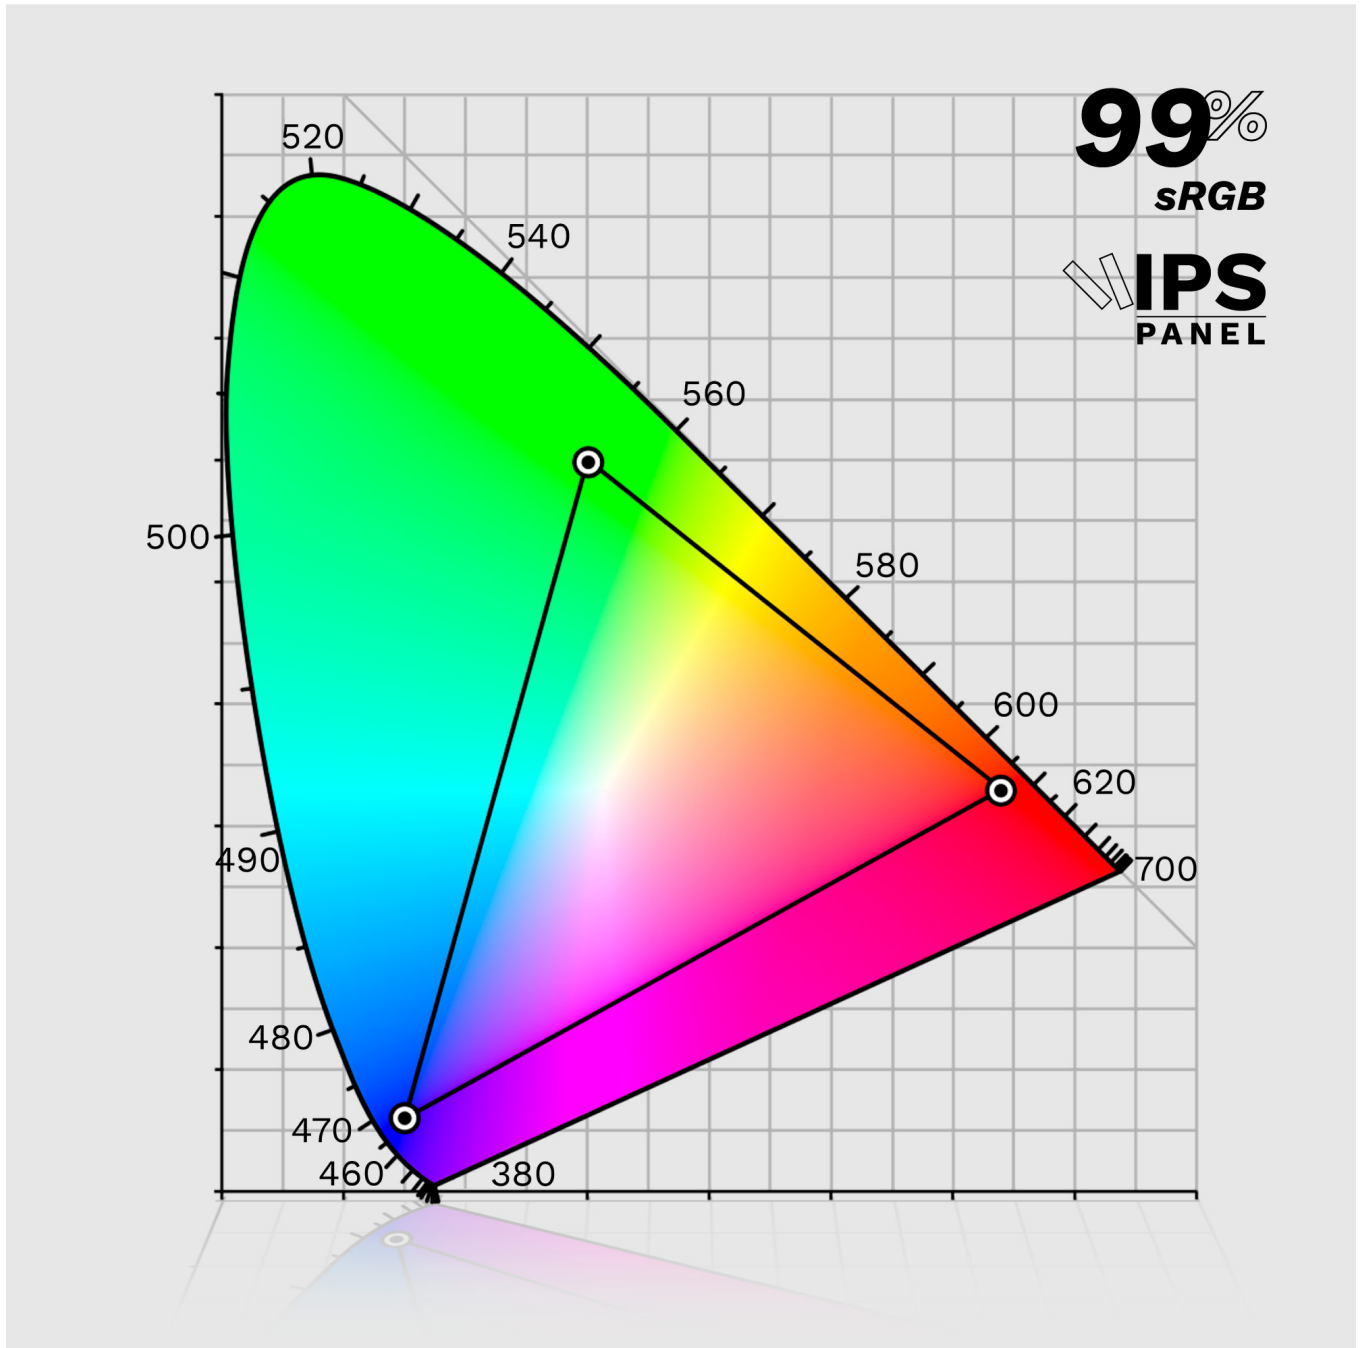

Doskonałe odwzorowanie kolorów

Dzięki matrycy IPS monitor do komputera Kruger&Matz zapewnia bogate i wiernie odwzorowane kolory, które zachwycają nawet najbardziej wymagających miłośników obrazu. Z paletą 16,7 miliona kolorów Twoje treści nabierają życia, a każdy detal staje się wyjątkowo wyraźny.