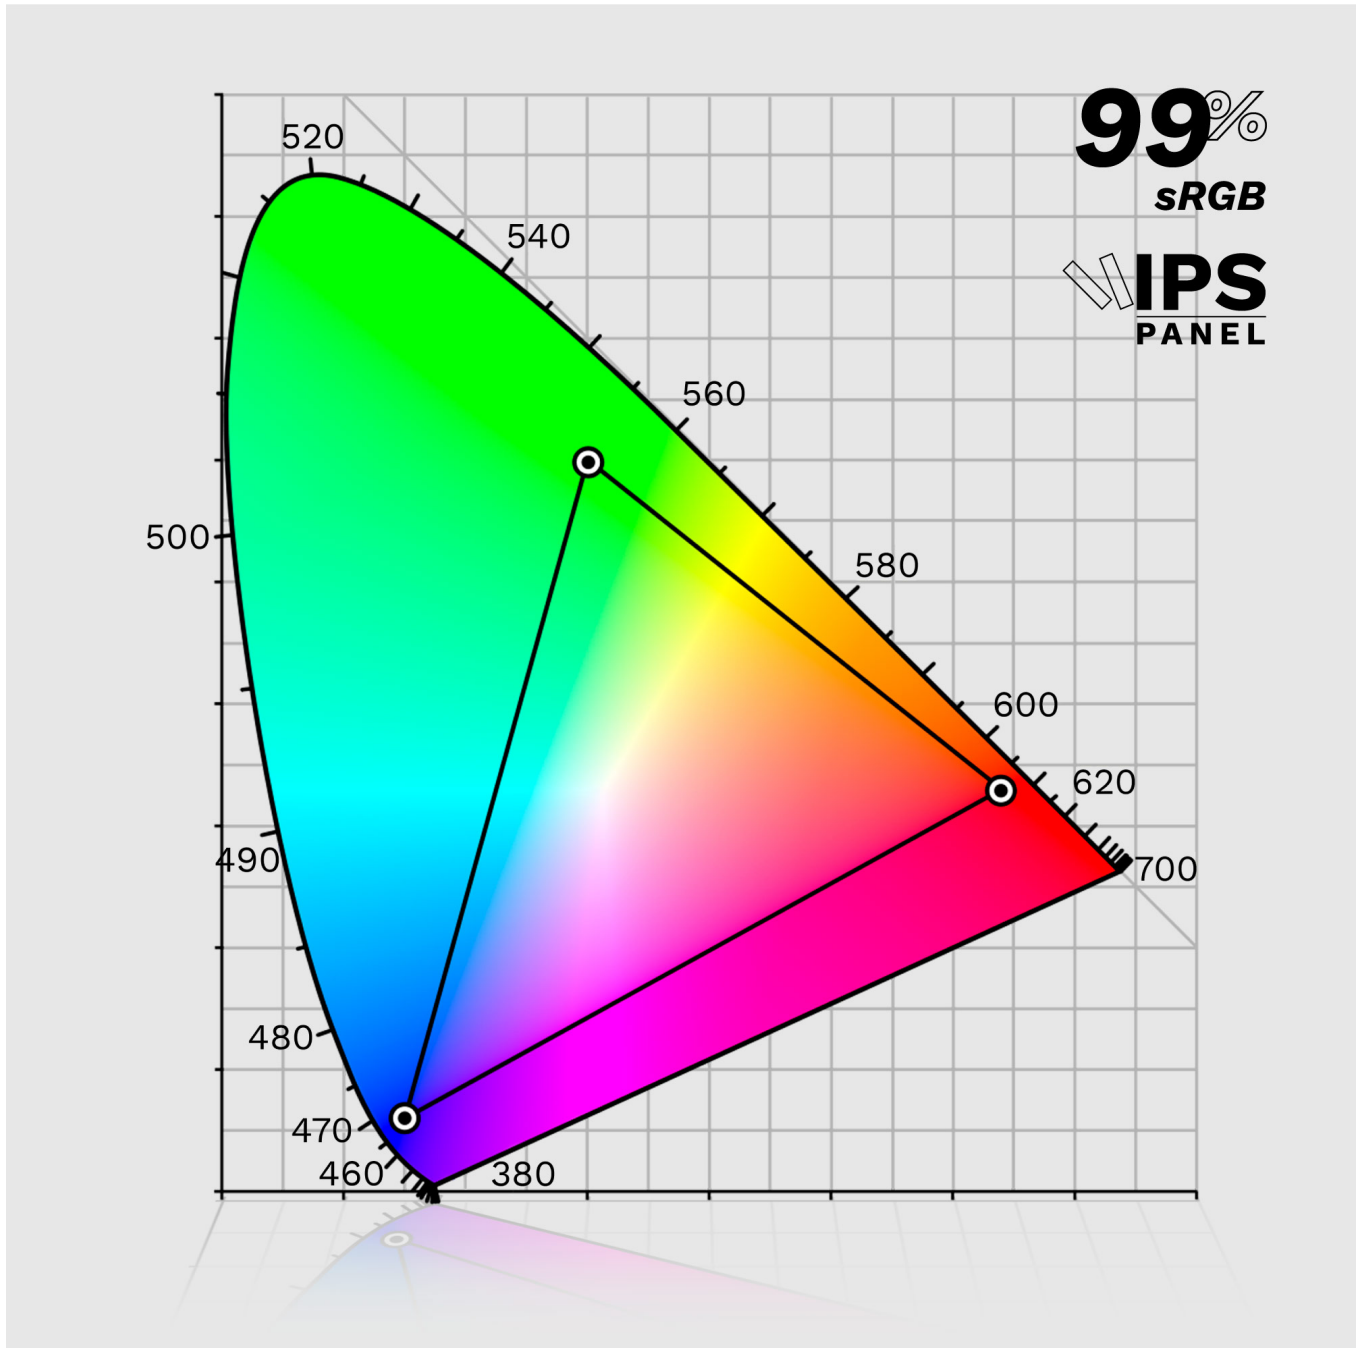

Doskonałe odwzorowanie kolorów

Dzięki matrycy IPS monitor do komputera Kruger&Matz zapewnia bogate i wiernie odwzorowane kolory, które zachwycają nawet najbardziej wymagających miłośników obrazu. Z paletą 16,7 miliona kolorów Twoje treści nabierają życia, a każdy detal staje się wyjątkowo wyraźny.

Obraz bez opóźnień

Niezależnie od tego, czy jesteś pasjonatem gier komputerowych, filmów czy sportu, monitor Kruger&Matz dostosowuje się do Twoich potrzeb. Pięć trybów obrazu w połączeniu z odświeżaniem na poziomie 100 Hz i czasem reakcji matrycy wynoszącym jedynie 4 ms, sprawiają że monitor Kruger&Matz gwarantuje płynne i bezproblemowe działanie nawet w najbardziej dynamicznych scenach akcji.