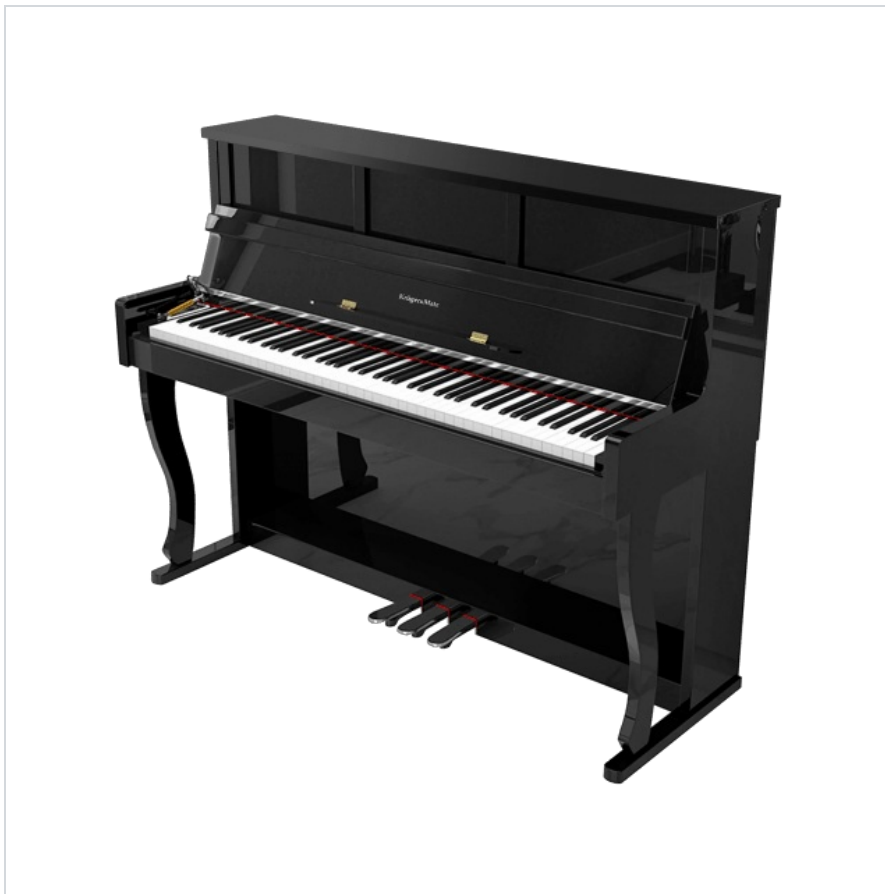

## Pianino cyfrowe Krüger&Matz KMDP-755 , kolor czarny połysk

---

**Krüger&Matz**

**Marka:**  
Krüger&Matz

**Producent:**  
LECHPOL ELECTRONICS  
LESZEK Spółka  
komandytowa

**Kod produktu:**  
KMDP-755-BK

## Pianino elektryczne Krüger&Matz KMDP-755

Pianino cyfrowe Krüger&Matz KMDP-755 to połączenie doskonałego brzmienia, nowoczesnej technologii i eleganckiego designu. Jest to idealne rozwiązanie dla osób, które chcą nauczyć się klasycznej techniki gry na instrumencie. Dzięki swojej funkcjonalności spełni ono oczekiwania zarówno wymagających muzyków, jak i amatorów poszukujących wysokiej jakości dźwięku oraz nowoczesnych funkcji.

## Poczuj to brzmienie

Wyposażone w klawiaturę młoteczkową, pianino elektryczne KMDP-755 sprawi, że poczujesz się, jakbyś grał na tradycyjnym fortepianie akustycznym. 88 w pełni ważonych klawiszy, sprawia, że masz do dyspozycji pełen zakres tonalny. Z kolei mechanizm młoteczkowy zapewnia autentyczne doznania, z cięższymi klawiszami w dolnych rejestrach i lżejszymi w wyższych, co zdecydowanie wpływa na jakość gry.

## Pianino cyfrowe stacjonarne

Model KMDP-755 to pianino elektroniczne stacjonarne. To, co go wyróżnia to duża objętość obudowy, która zdecydowanie wpływa na lepszą jakość dźwięku. Dzięki temu grane przez Ciebie utwory będą charakteryzować się głębszym i pełniejszym brzmieniem oraz soczystym basem.