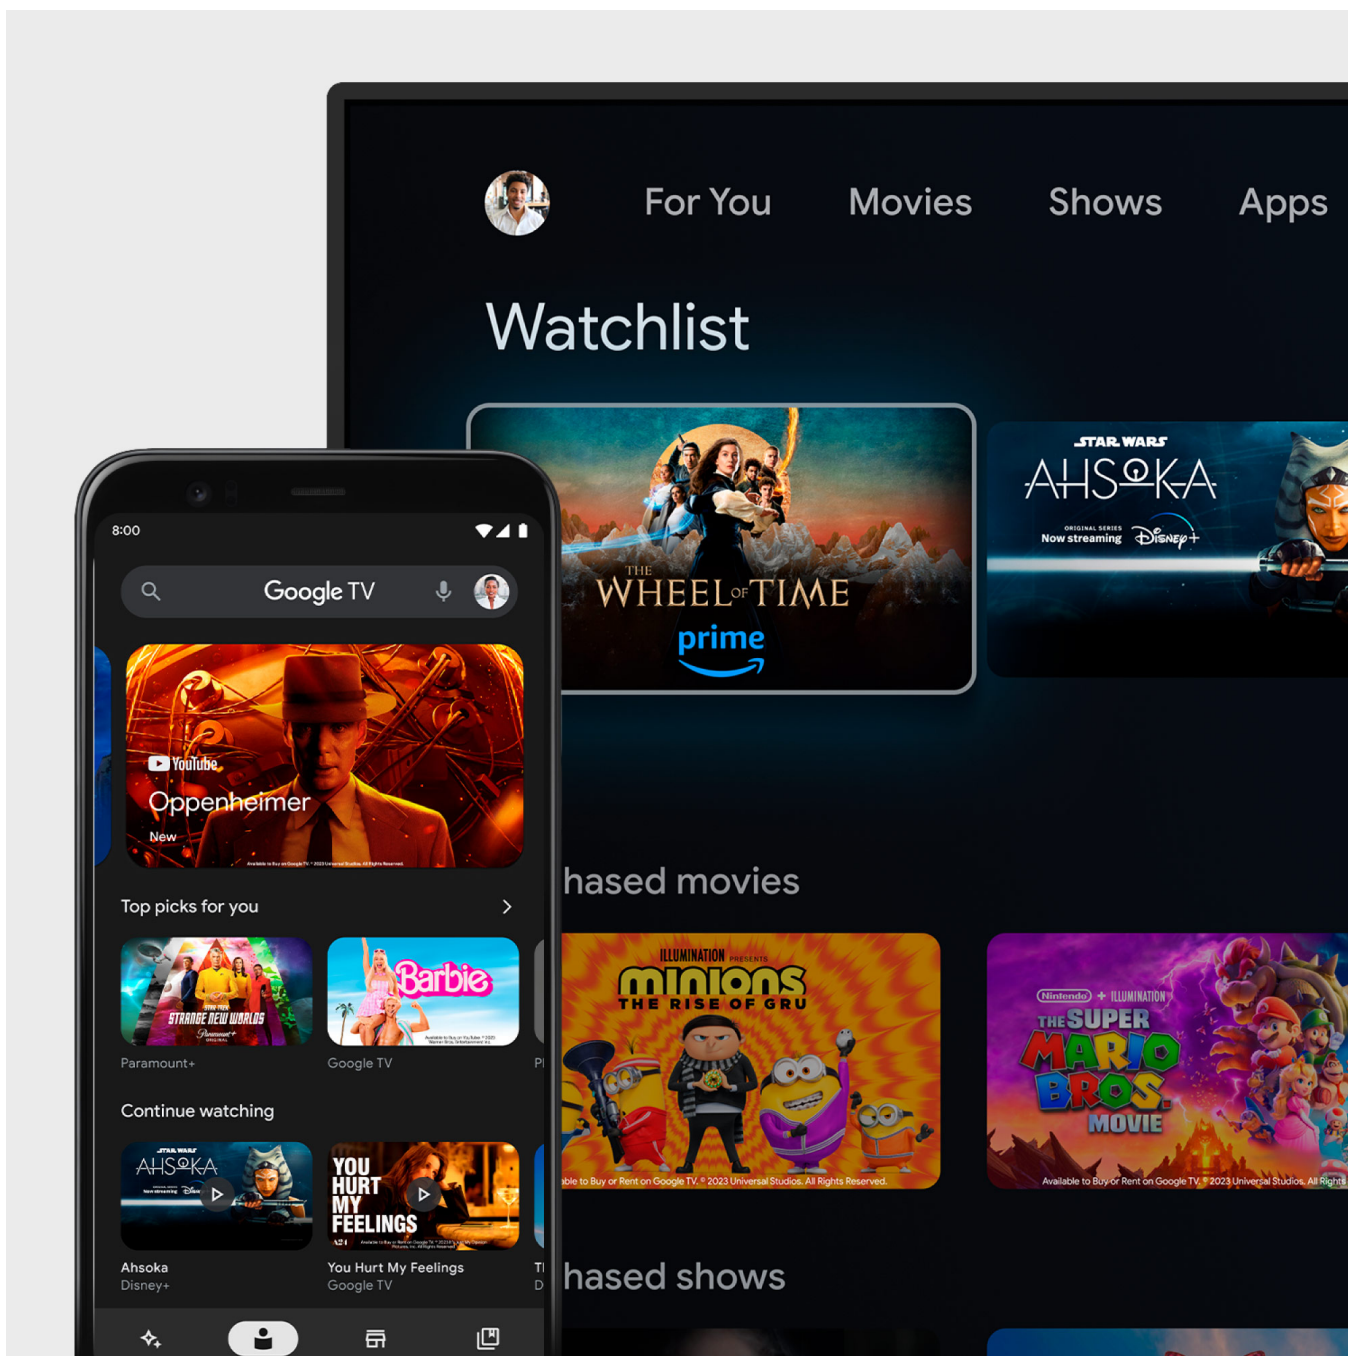

Elegancki design

Nie wszystkie telewizory smart tv łączą funkcjonalność z estetyką. Jednak Kruger&Matz KM0243FHD-SA, dzięki cienkim ramkom obudowy maksymalnie wykorzystuje powierzchnię ekranu, skupiając uwagę na obrazie i tworząc przez to wrażenie większej przestrzeni. Jest to zatem doskonały wybór dla osób, które cenią design i chcą wprowadzić nowoczesny akcent do swojego wnętrza.