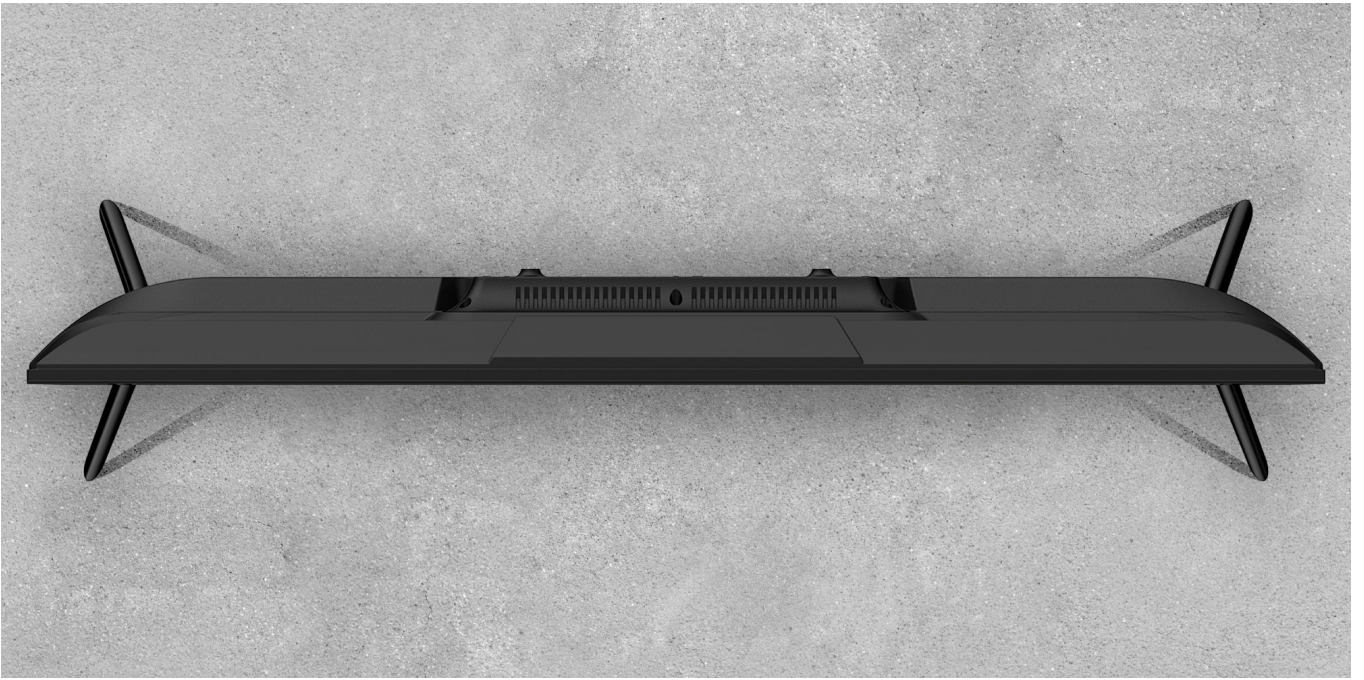

## Elegancki design

Nie wszystkie telewizory smart tv łączą funkcjonalność z estetyką. Jednak Kruger&Matz KM0243FHD-SA, dzięki cienkim ramkom obudowy maksymalnie wykorzystuje powierzchnię ekranu, skupiając uwagę na obrazie i tworząc przez to wrażenie większej przestrzeni. Jest to zatem doskonały wybór dla osób, które cenią design i chcą wprowadzić nowoczesny akcent do swojego wnętrza.