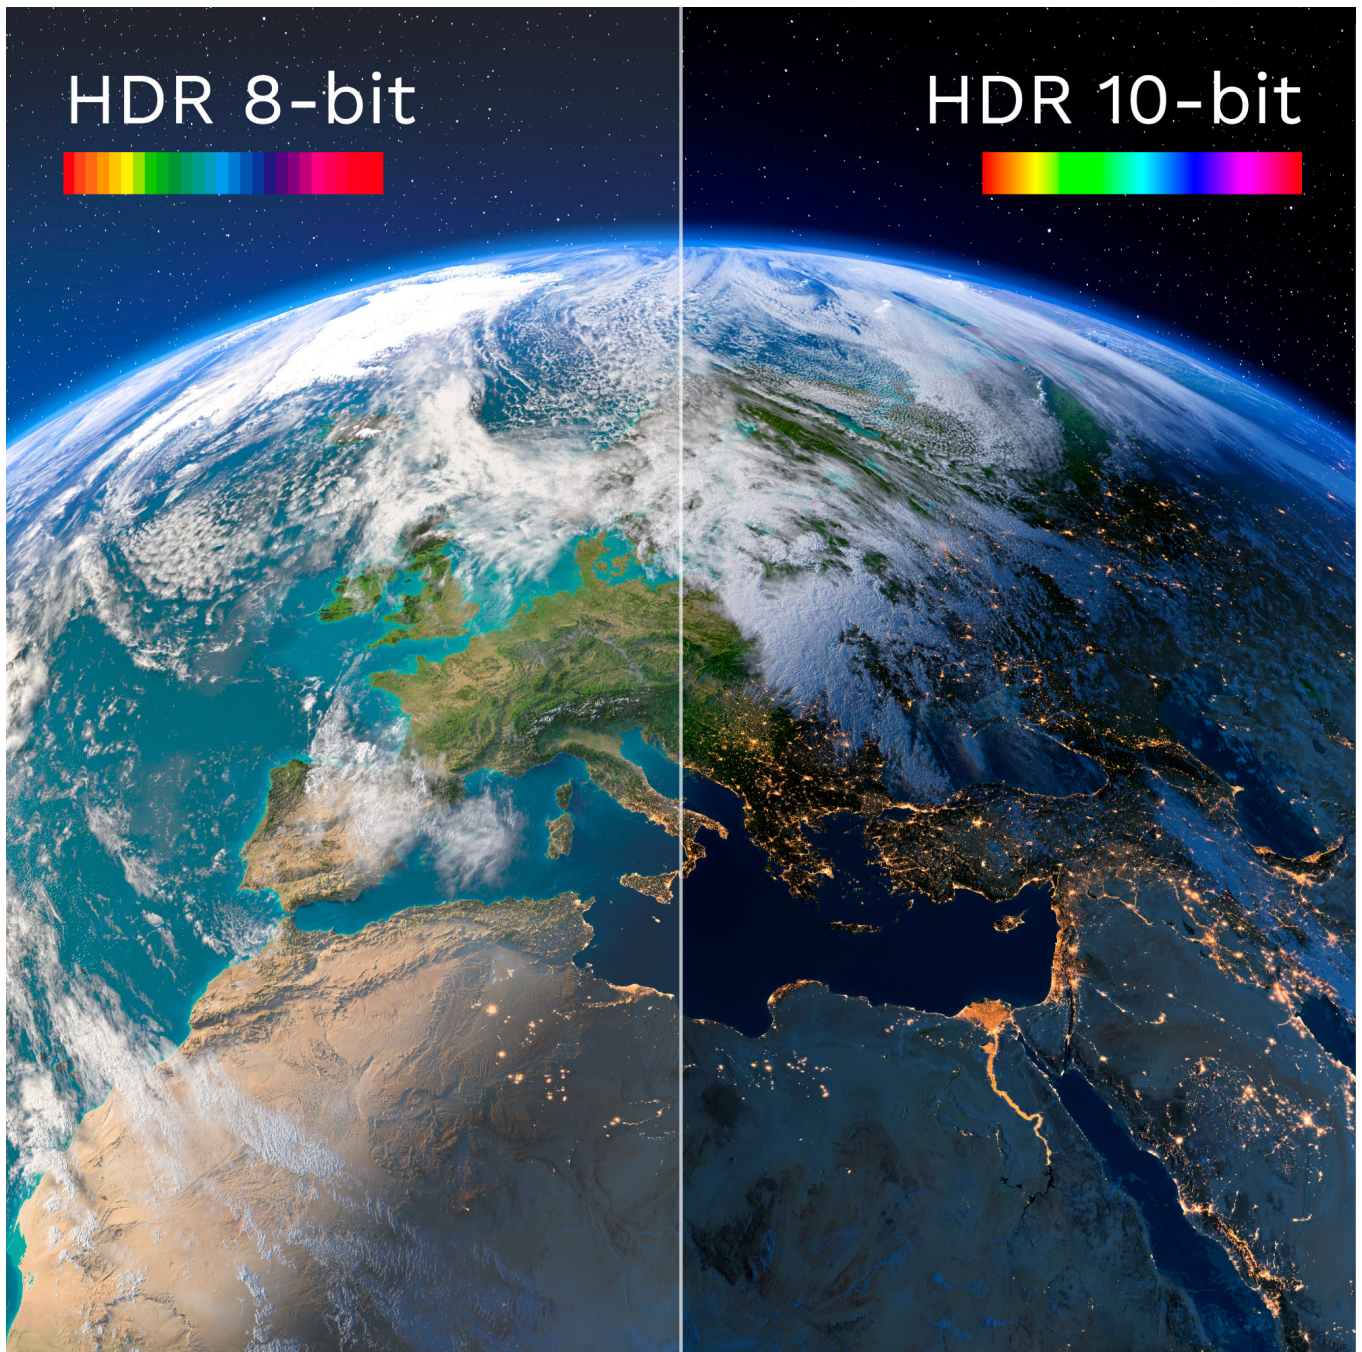

## Telewizor 43" FHD

KM0243FHD-SA to model o przekątnej 43" i rozdzielczości FHD, dzięki czemu oferuje bardziej ostry, wyrazisty i pełen szczegółów obraz. Jeśli cenisz sobie wysoką jakość wizualną i chcesz cieszyć się rozrywką w najwyższej jakości, telewizor smart TV FHD Kruger&Matz będzie doskonałym wyborem.

## Precyzyjne podświetlenie ekranu

Telewizor Kruger&Matz z systemem Google TV zapewnia doskonałą jakość obrazu, która przenosi do świata wirtualnej rzeczywistości z niesamowitą klarownością i realizmem. Zastosowana technologia D-LED gwarantuje wyjątkową ostrość i detale nawet w najbardziej wymagających scenach.