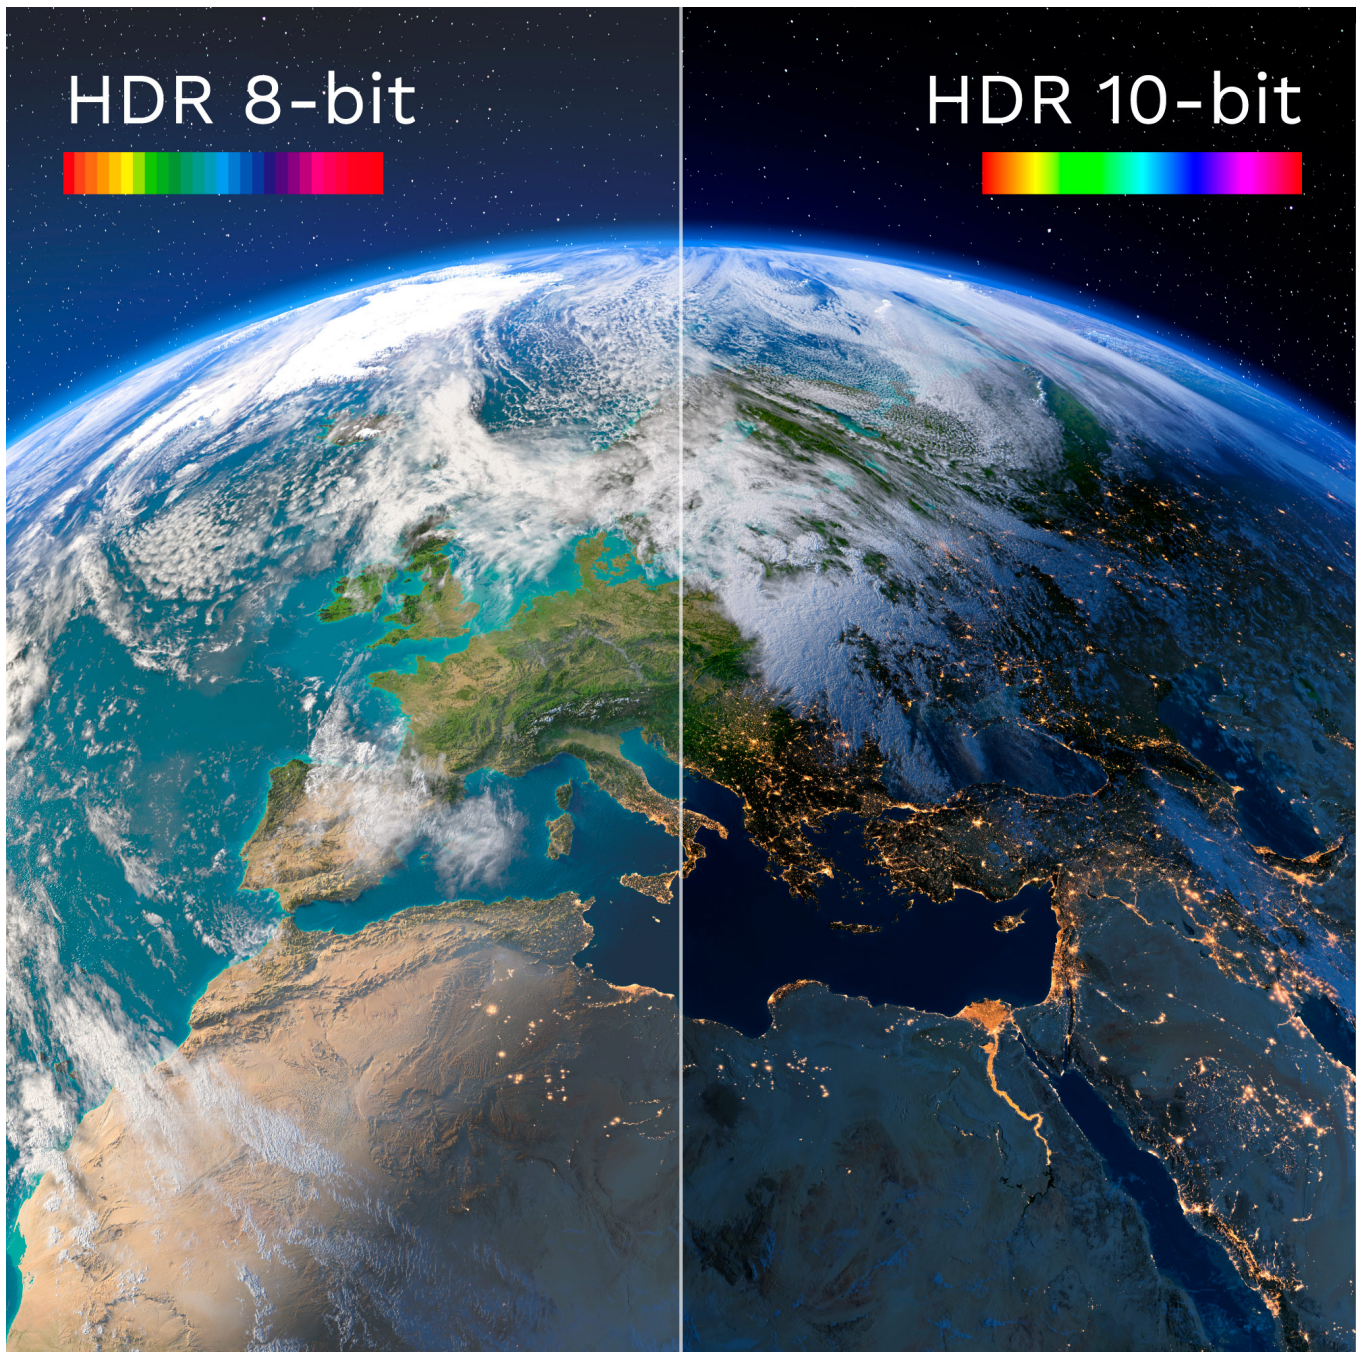

Obraz zawsze doskonały

Dzięki technologii HDR obrazy na ekranie nabierają życia. Niezależnie od tego, czy oglądasz filmy, seriale, programy telewizyjne czy grasz w gry, HDR sprawia, że każdy moment jest jeszcze bardziej wciągający. Twój telewizor zapewnia wyższy kontrast, szerszy zakres barw i lepszą ostrość. Zobacz doskonałe odwzorowanie kolorów i poczuj głębię obrazu.

Google TV

To, co wyróżnia telewizor KM0243FHD-SA, to system Google TV, który gwarantuje dostęp do szerokiej gamy funkcji i możliwości oraz pozwoli Ci odnaleźć rozrywkę dopasowaną do Twoich upodobań. Otwórz drzwi do nieograniczonej biblioteki treści, w tym filmów, seriali, gier i aplikacji.