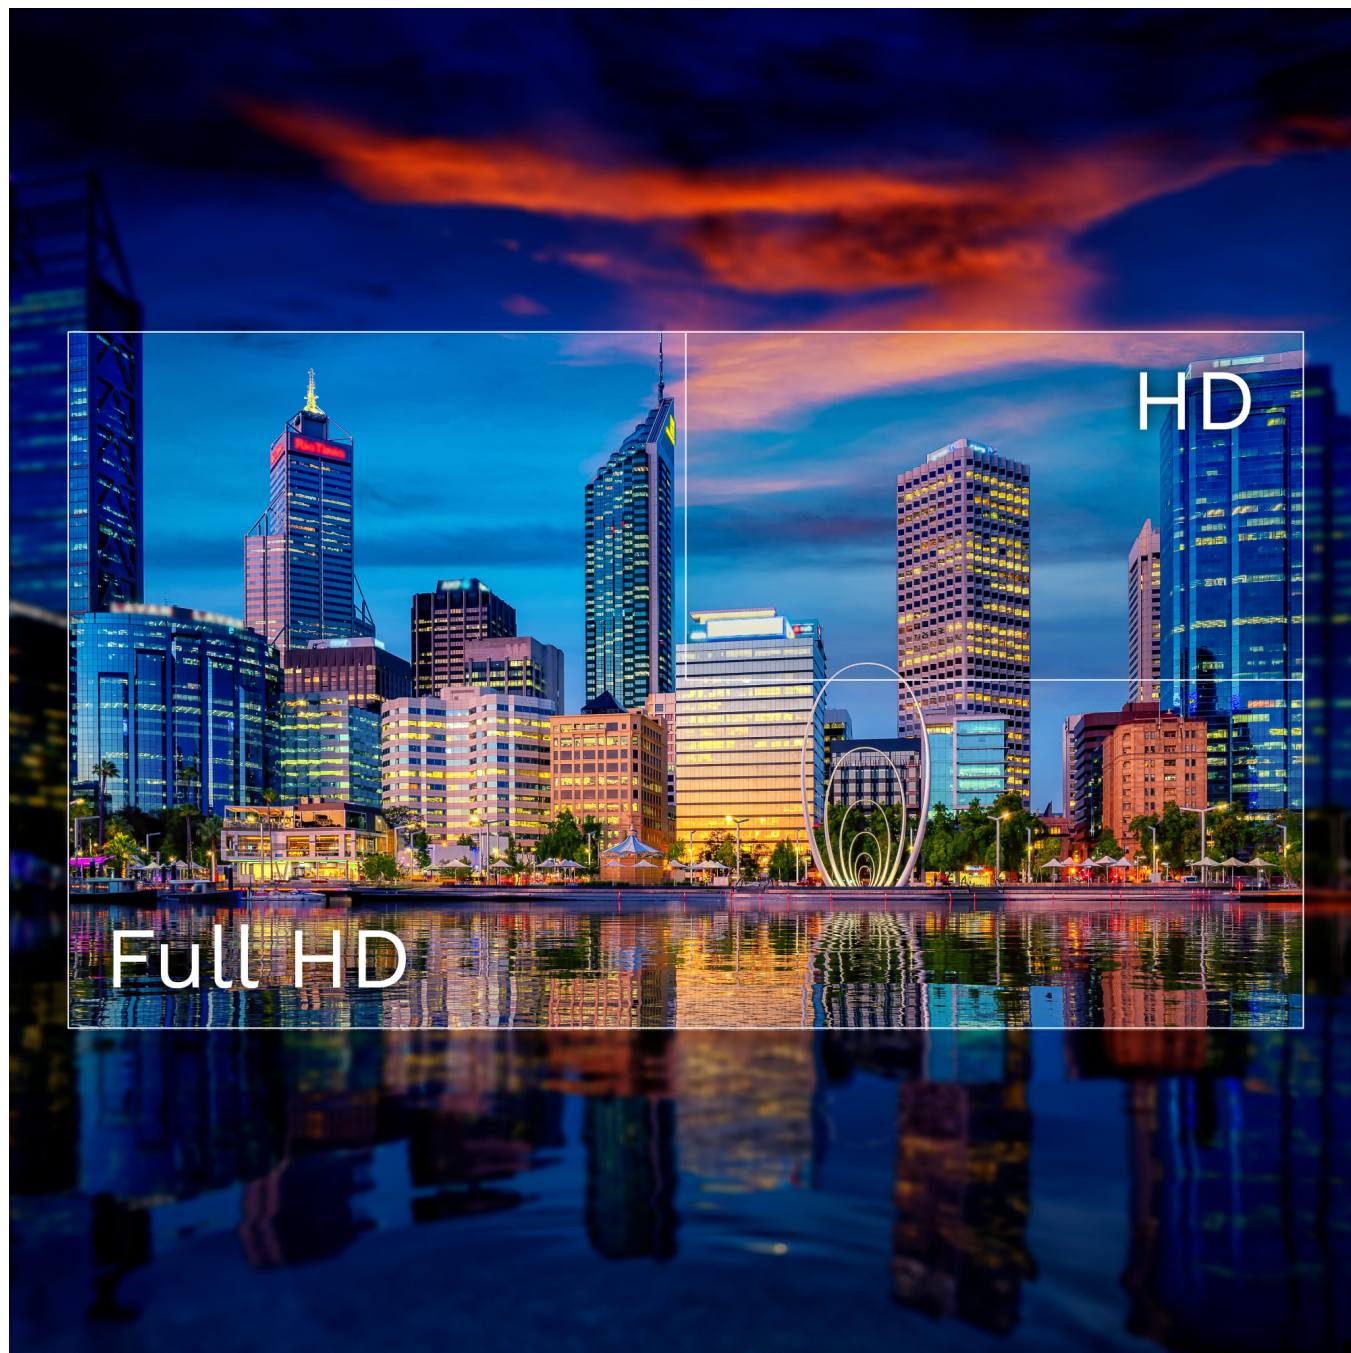

## Telewizor 43" FHD

KM0243FHD-SA to model o przekątnej 43" i rozdzielczości FHD, dzięki czemu oferuje bardziej ostry, wyrazisty i pełen szczegółów obraz. Jeśli cenisz sobie wysoką jakość wizualną i chcesz cieszyć się rozrywką w najwyższej jakości, telewizor smart TV FHD Kruger&Matz będzie doskonałym wyborem.