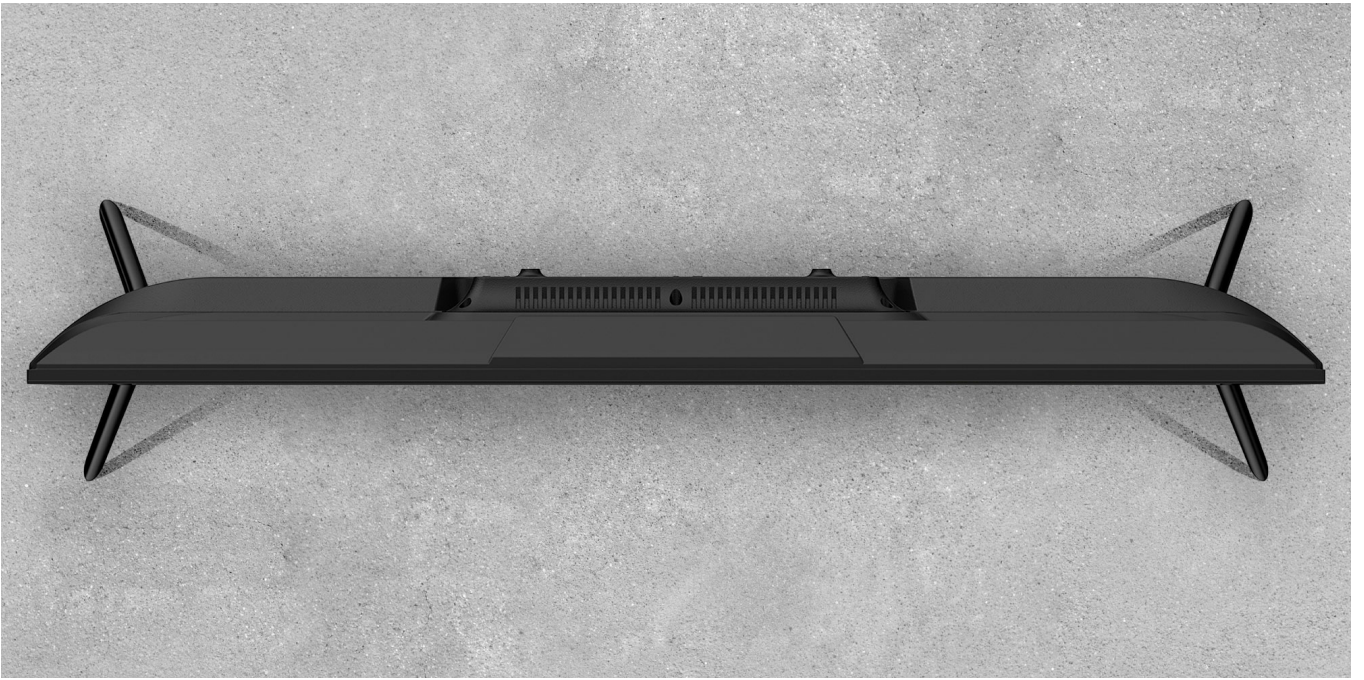

Elegancki design

Nie wszystkie telewizory smart tv łączą funkcjonalność z estetyką. Jednak Kruger&Matz KM0243FHD-SA, dzięki cienkim ramkom obudowy maksymalnie wykorzystuje powierzchnię ekranu, skupiając uwagę na obrazie i tworząc przez to wrażenie większej przestrzeni. Jest to zatem doskonały wybór dla osób, które cenią design i chcą wprowadzić nowoczesny akcent do swojego wnętrza.