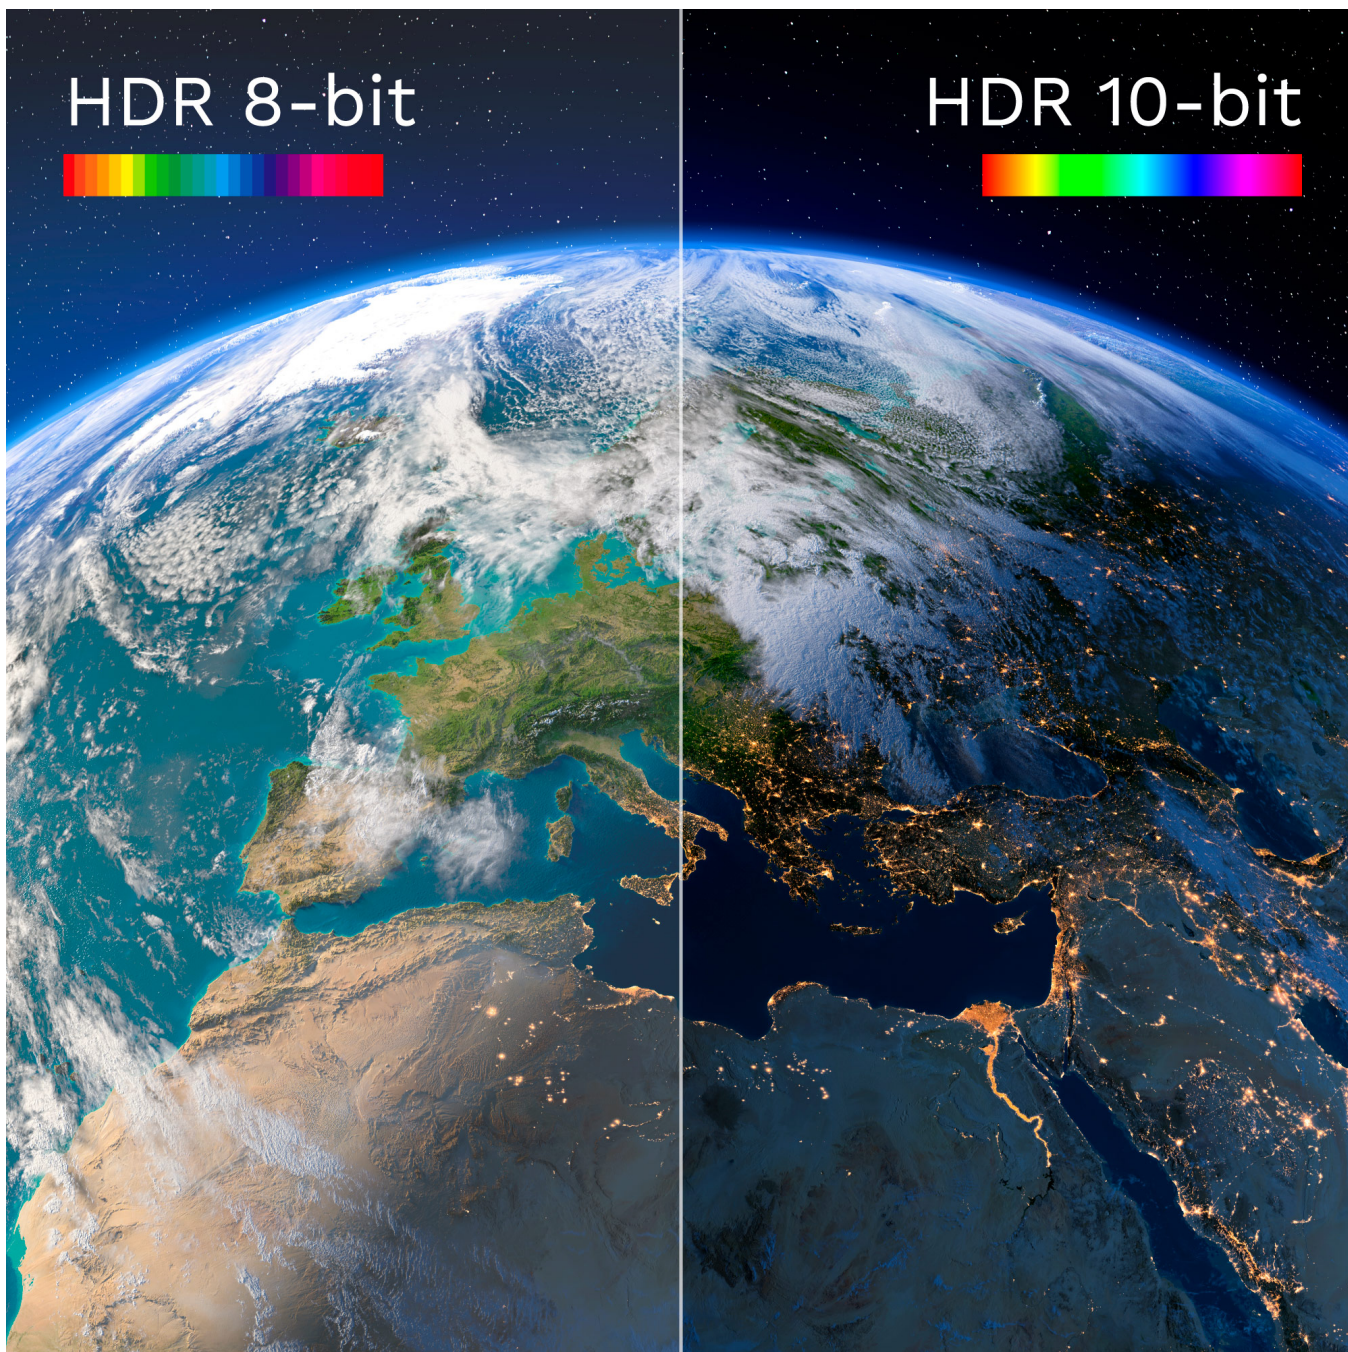

Obraz zawsze doskonały

Dzięki technologii HDR obrazy na ekranie nabierają życia. Niezależnie od tego, czy oglądasz filmy, seriale, programy telewizyjne czy grasz w gry, HDR sprawia, że każdy moment jest jeszcze bardziej wciągający. Twój telewizor zapewnia wyższy kontrast, szerszy zakres barw i lepszą ostrość. Zobacz doskonałe odwzorowanie kolorów i poczuj głębię obrazu.

Google TV

To, co wyróżnia telewizor KM0243FHD-SA, to system Google TV, który gwarantuje dostęp do szerokiej gamy funkcji i możliwości oraz pozwoli Ci odnaleźć rozrywkę dopasowaną do Twoich upodobań. Otwórz drzwi do nieograniczonej biblioteki treści, w tym filmów, seriali, gier i aplikacji.