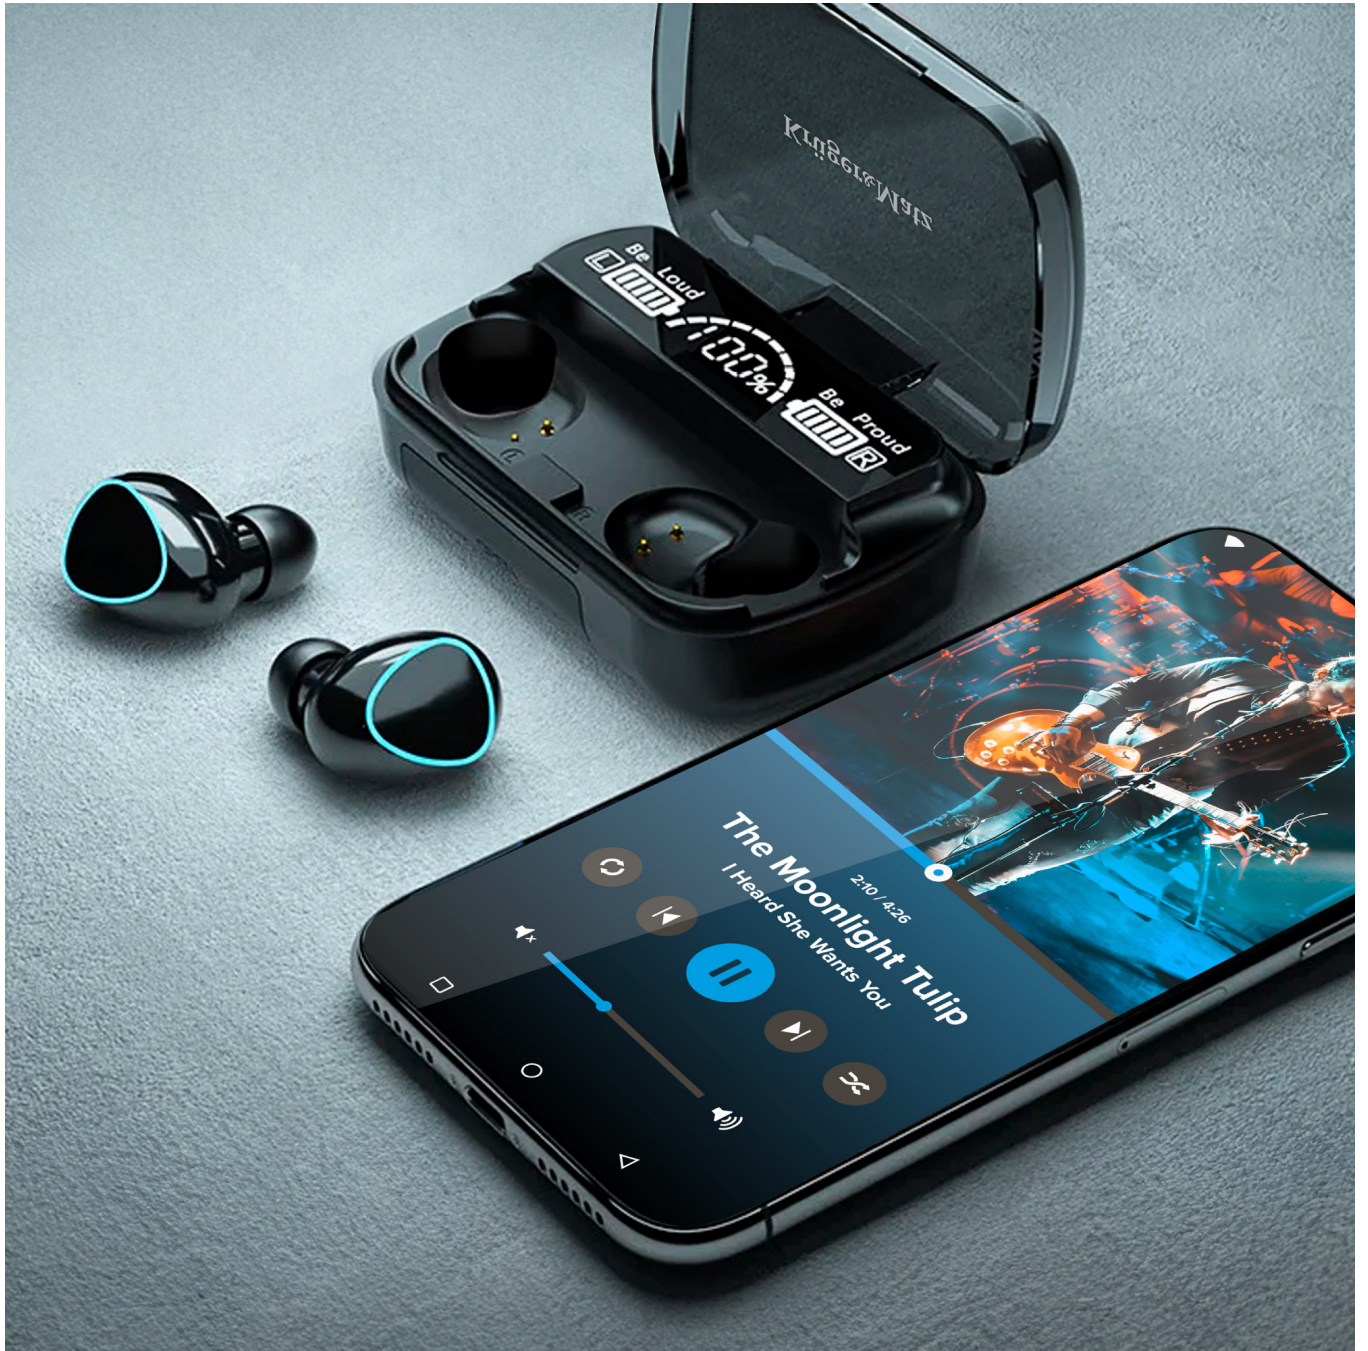

## Muzyka bez ograniczeń

Wykorzystując technologię Bluetooth 5.3 słuchawki Kruger&Matz M10 to doskonała propozycja dla osób, które chcą uwolnić się od plączących się kabli. Idealne – niezależnie czy zabierasz je na poranny jogging czy na trening na siłowni.