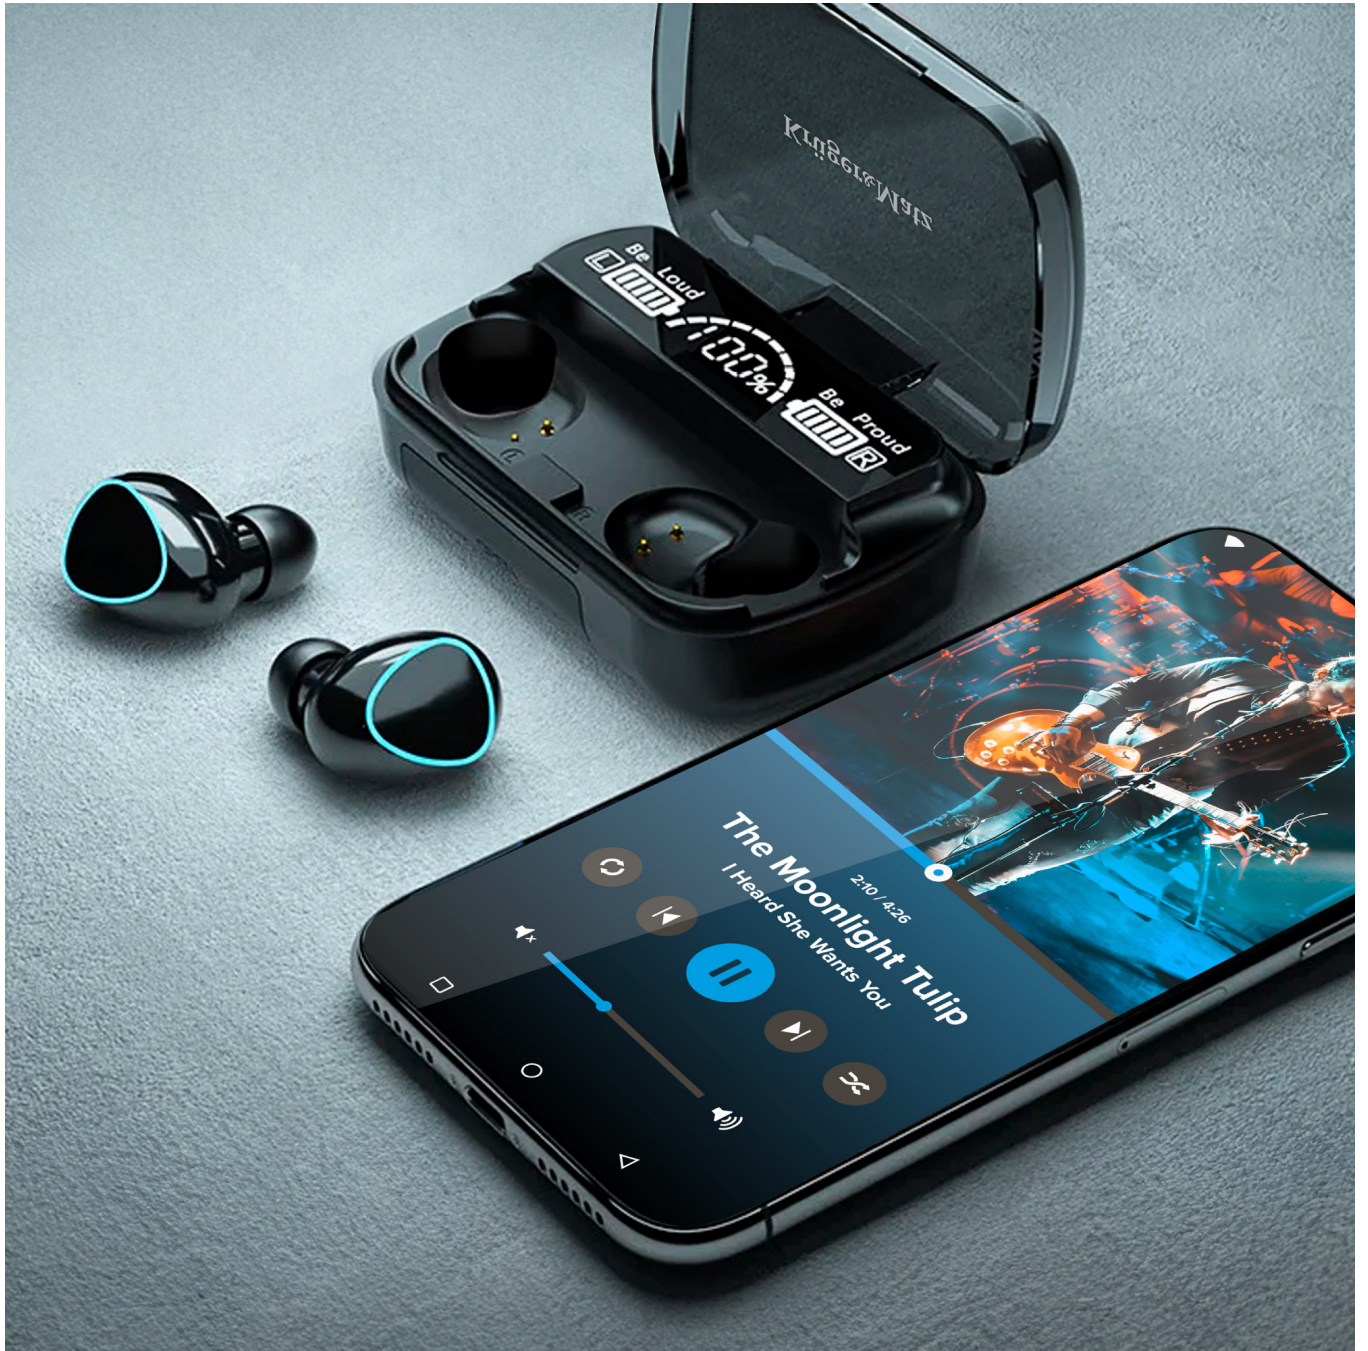

M10

Poczuj ten dźwięk

Poczuj niczym niezachwianą przestrzeń wypełnioną ulubionymi dźwiękami. Małe bezprzewodowe słuchawki M10 skrywają 8 mm przetworniki, które zapewniają czyste brzmienie Twoich ulubionych utworów.

Muzyka bez ograniczeń

Wykorzystując technologię Bluetooth 5.3 słuchawki Kruger&Matz M10 to doskonała propozycja dla osób, które chcą uwolnić się od plączących się kabli. Idealne – niezależnie czy zabierasz je na poranny jogging czy na trening na siłowni.

Gra na czas

Douszne słuchawki Krüger&Matz M10 zostały wyposażone w baterie o pojemności 30 mAh, które zapewnią nawet 3-godziny w towarzystwie Twoich ulubionych dźwięków.

Etui z power bankiem

Etui, które otrzymujesz ze słuchawkami bezprzewodowymi M10, nie tylko umożliwia ich ładowanie i bezpieczne przechowywanie. Dzięki wbudowanej baterii 300 mAh staje się ono power bankiem, który pozwoli Ci doładować inne urządzenia.