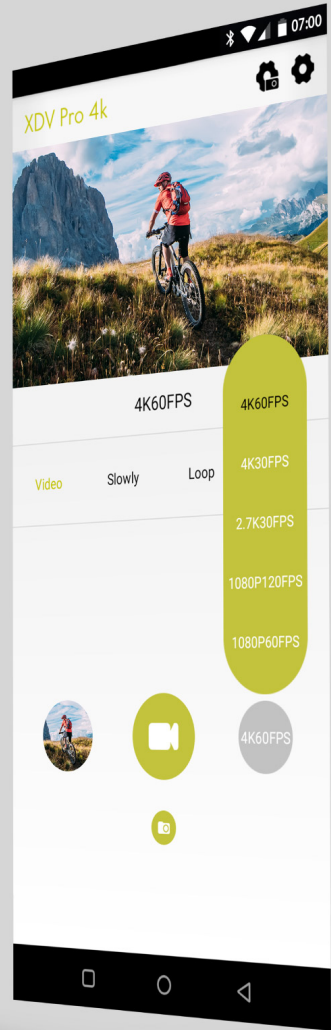

Dwa ekrany

Ekran główny o przekątnej 2" i rozdzielczości 320x240 px pozwoli wygodnie nawigować po menu oraz ułatwi podgląd zapisanych filmów i zdjęć. Z kolei ekran kontrolny pozwala szybko sprawdzić status ustawień kamery.

Krüger&Matz

 Wideo	 Zwolnione tempo	 Pętla	 Time-lapse
 Zdjęcie	 Auto	 Seria zdjęć	 Samowyzwalacz

Wyptń na głębię

Jesteś fanem nurkowania? A może uwielbiasz off-roadową jazdę? Dzięki dołączonej do zestawu szczelnej obudowie, kamera Kruger&Matz Vision P400 nie strasze zanurzenie w wodzie czy piaszczysta trasa rajdu.

Podaj dalej

Dzięki dedykowanej aplikacji XDV PRO możesz nie tylko zarządzać funkcjami kamery sportowej z poziomu smartfona, ale także na bieżąco śledzić nagrywany materiał.

Kontroluj na odległość

Dedykowana aplikacja to nie jedyny sposób zdalnego zarządzania kamerą Kruger&Matz Vision P400. Do zestawu została także dołączona opaska na nadgarstek z pilotem, który ułatwi Ci robienie zdjęć i nagrywanie filmów.