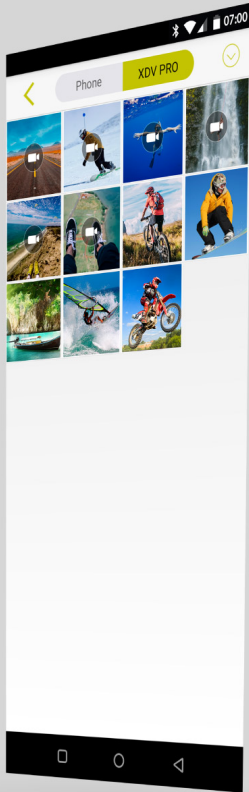

Samowyzwalacz

Wyptń na głębię

Jesteś fanem nurkowania? A może uwielbiasz off-roadową jazdę? Dzięki dołączonej do zestawu szczelnej obudowie, kamera Kruger&Matz Vision P400 nie strasze zanurzenie w wodzie czy piaszczysta trasa rajdu.

Podaj dalej

Dzięki dedykowanej aplikacji XDV PRO możesz nie tylko zarządzać funkcjami kamery sportowej z poziomu smartfona, ale także na bieżąco śledzić nagrywany materiał.

Kontroluj na odległość

Dedykowana aplikacja to nie jedyny sposób zdalnego zarządzania kamerą Kruger&Matz Vision P400. Do zestawu została także dołączona opaska na nadgarstek z pilotem, który ułatwi Ci robienie zdjęć i nagrywanie filmów.