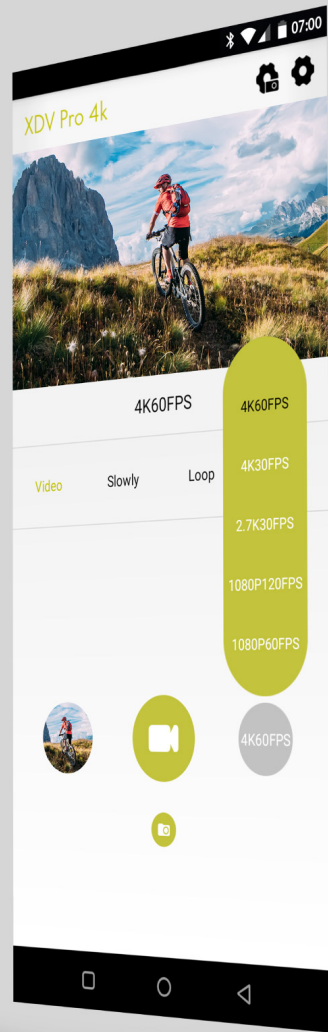

Samowyzwalacz

Wyptń na głębię

Jesteś fanem nurkowania? A może uwielbiasz off-roadową jazdę? Dzięki dołączonej do zestawu szczelnej obudowie, kamera Kruger&Matz Vision P400 nie strasze zanurzenie w wodzie czy piaszczysta trasa rajdu.

Podaj dalej

Dzięki dedykowanej aplikacji XDV PRO możesz nie tylko zarządzać funkcjami kamery sportowej z poziomu smartfona, ale także na bieżąco śledzić nagrywany materiał.

Kontroluj na odległość

Dedykowana aplikacja to nie jedyny sposób zdalnego zarządzania kamerą Kruger&Matz Vision P400. Do zestawu została także dołączona opaska na nadgarstek z pilotem, który ułatwi Ci robienie zdjęć i nagrywanie filmów.