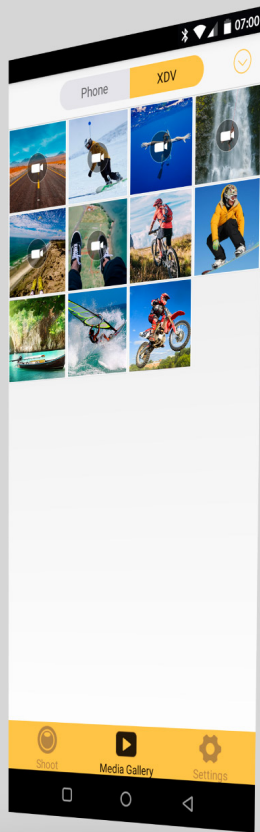

Zobacz więcej

Kamera Krüger&Matz Vision L400 posiada także bardzo szeroki kąt widzenia 170°, dzięki czemu uchwycisz znacznie większy obszar podczas nagrywania i robienia zdjęć.

Zwiększ komfort

Ekran główny o przekątnej 2" i rozdzielczości 320x240 px pozwoli wygodnie nawigować po menu oraz ułatwi podgląd zapisanych filmów i zdjęć. Z kolei ekran kontrolny pozwala szybko sprawdzić status ustawień kamery.

Dla lepszego efektu

Zwróć uwagę na funkcjonalność kamery Krüger&Matz Vision L400! Urządzenie umożliwi Ci m.in. nagrywanie w trybie slow motion, a także robienie zdjęć seryjnych.

Wyptń na głębię

Jesteś fanem nurkowania? A może uwielbiasz off-roadową jazdę? Dzięki dołączonej do zestawu szczelnej obudowie, kamera Kruger&Matz Vision L400 nie strasze zanurzenie w wodzie czy piaszczysta trasa rajdu.

Podaj dalej

Dzięki dedykowanej aplikacji XDV możesz nie tylko zarządzać funkcjami kamery sportowej z poziomu smartfona, ale także na bieżąco śledzić nagrywany materiał i udostępnić go np. w mediach społecznościowych.

Kontroluj na odległość

Dedykowana aplikacja to nie jedyny sposób zdalnego zarządzania kamerą Kruger&Matz Vision L400. Do zestawu została także dołączona opaska na nadgarstek z pilotem, który ułatwi Ci robienie zdjęć i nagrywanie filmów.