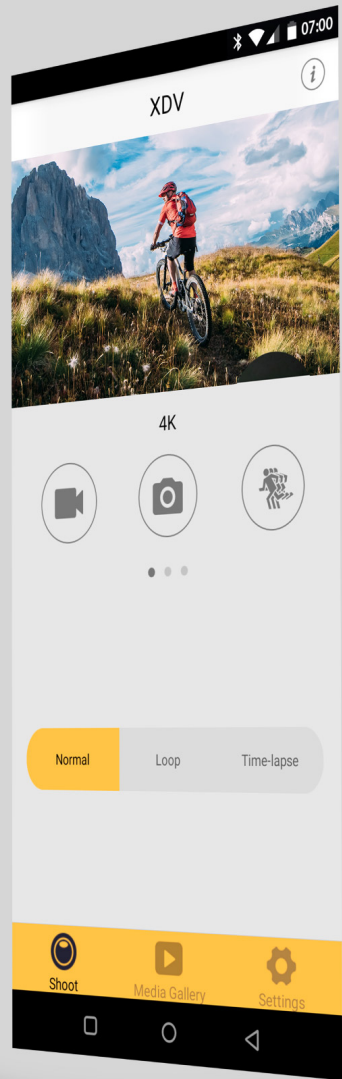

Zobacz więcej

Kamera Krüger&Matz Vision L400 posiada także bardzo szeroki kąt widzenia 170°, dzięki czemu uchwycisz znacznie większy obszar podczas nagrywania i robienia zdjęć.

Zwiększ komfort

Ekran główny o przekątnej 2" i rozdzielczości 320x240 px pozwoli wygodnie nawigować po menu oraz ułatwi podgląd zapisanych filmów i zdjęć. Z kolei ekran kontrolny pozwala szybko sprawdzić status ustawień kamery.

Dla lepszego efektu

Zwróć uwagę na funkcjonalność kamery Krüger&Matz Vision L400! Urządzenie umożliwi Ci m.in. nagrywanie w trybie slow motion, a także robienie zdjęć seryjnych.

Wyptń na głębię

Jesteś fanem nurkowania? A może uwielbiasz off-roadową jazdę? Dzięki dołączonej do zestawu szczelnej obudowie, kamera Kruger&Matz Vision L400 nie strasze zanurzenie w wodzie czy piaszczysta trasa rajdu.

Podaj dalej

Dzięki dedykowanej aplikacji XDV możesz nie tylko zarządzać funkcjami kamery sportowej z poziomu smartfona, ale także na bieżąco śledzić nagrywany materiał i udostępnić go np. w mediach społecznościowych.

Kontroluj na odległość

Dedykowana aplikacja to nie jedyny sposób zdalnego zarządzania kamerą Kruger&Matz Vision L400. Do zestawu została także dołączona opaska na nadgarstek z pilotem, który ułatwi Ci robienie zdjęć i nagrywanie filmów.