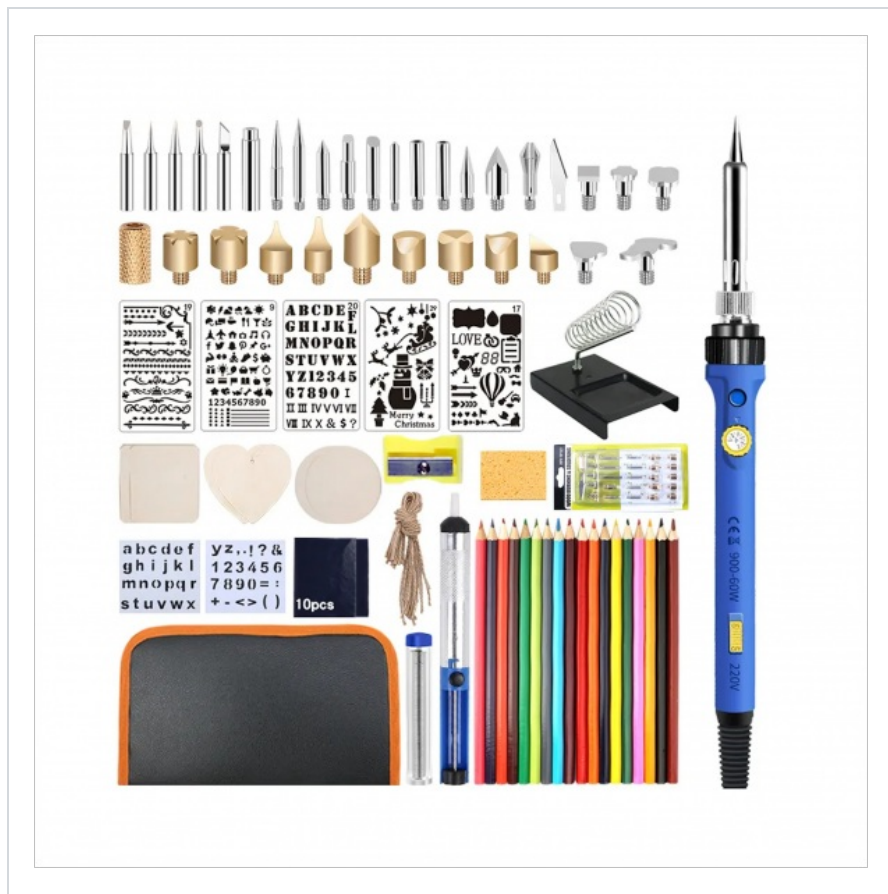

Zestaw do pirografii, lutowania etui E6175

Marka:
Eurokomp

Producent:
EUROKOMP BOGDAN
SOBIERAŃSKI

Kod produktu:
LUT0087

Kod EAN:
5903933692258

Opis techniczny

LUTOWNICA 60W WYPALARKA DREWNA PIROGRAF ETUI

Zestaw z największą ilością szablonów do wypalania.

Kolba o mocy 60W zapewnia przyjemną pracę nawet przy wymagających projektach.

Dzięki niej wypalisz szczegółowy obraz w drewnie, czy na pasku skórzanym jak i sprawnie naprawisz zepsute elementy elektroniczne.

Nakrętka odporna na wysokie temperatury

Wyprofilowana rączka

Wskaźnik pracy

Regulacja temperatury

Włącznik zasilania

Zabezpieczenie łączące kolbę z przewodem

Lutownica grotowa charakteryzuje się małym rozmiarem, niewielką wagą jest łatwa do przenoszenia.

Lutownica jest wykonana z wysoką starannością z dobrej jakości elementów. Dzięki temu urządzenie będzie długo bez awaryjnie działać. Kolba ma zamocowany mocny i solidny element grzejny.

Jeżeli masz dużo pomysłów na zdobienie drewnianych przedmiotów, ta wypalarka pozwoli Ci na łatwą ich realizację. Zdobisz: zabawki, sprzęty kuchenne, meble, skrzyneczki, pudełka, wizytówki na drzwi, zakładki do książki, biżuterię, ozdoby świąteczne, rysować, obrazki, portrety.