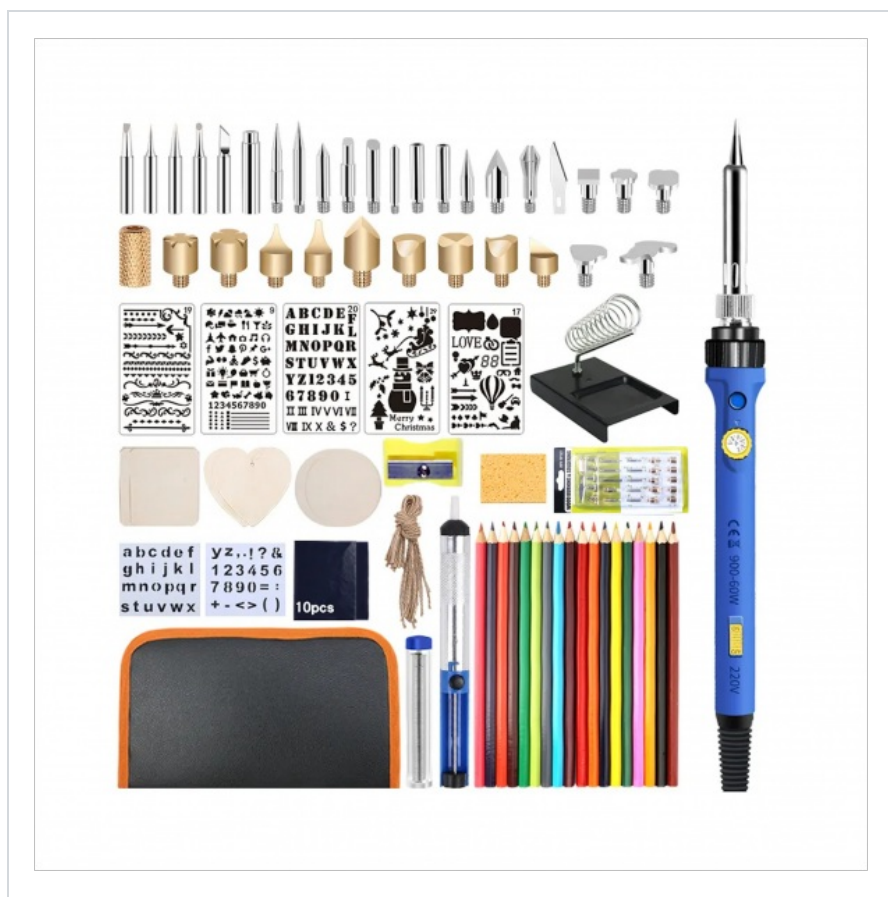

# Zestaw do pirografii, lutowania etui E6175

**Marka:**  
Eurokomp

**Producent:**  
EUROKOMP BOGDAN  
SOBIERAŃSKI

**Kod produktu:**  
LUT0087

**Kod EAN:**  
5903933692258

## Opis techniczny

LUTOWNICA 60W WYPALARKA DREWNA PIROGRAF ETUI

Zestaw z największą ilością szablonów do wypalania.

Kolba o mocy 60W zapewnia przyjemną pracę nawet przy wymagających projektach.

Dzięki niej wypalisz szczegółowy obraz w drewnie, czy na pasku skórzanym jak i sprawnie naprawisz zepsute elementy elektroniczne.

Nakrętka odporna na wysokie temperatury

Wyprofilowana rączka

Wskaźnik pracy

Regulacja temperatury

Włącznik zasilania

Zabezpieczenie łączące kolbę z przewodem

Lutownica grotowa charakteryzuje się małym rozmiarem, niewielką wagą jest łatwa do przenoszenia.

Lutownica jest wykonana z wysoką starannością z dobrej jakości elementów. Dzięki temu urządzenie będzie długo bez awaryjnie działać. Kolba ma zamocowany mocny i solidny element grzejny.

Jeżeli masz dużo pomysłów na zdobienie drewnianych przedmiotów, ta wypalarka pozwoli Ci na łatwą ich realizację. Zdobić możesz: zabawki, sprzęty kuchenne, meble, skrzyneczki, pudełka, wizytówki na drzwi, zakładki do książki, biżuterię, ozdoby świąteczne, rysować, obrazki, portrety.