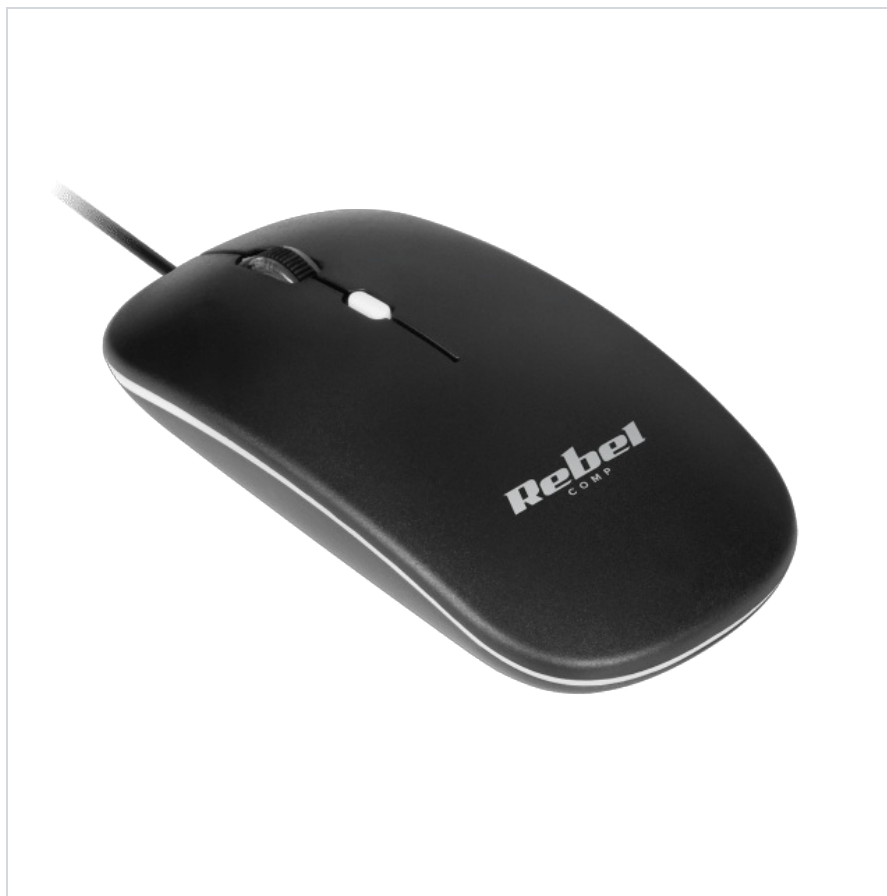

Mysz Rebel WDM210 Czarna

Marka:

Rebel

Kod produktu:

KOM1023-B

Kod EAN:

5901890103015

Opis techniczny

Parametry techniczne

Rozdzielczość pracy: 800/1000/1200 dpi
Rodzaj sensora: SiliconWin Semiconductor
Model sensora: 7199
Ilość przycisków: 4
Rolka: przewijanie + przycisk
Przetącznik DPI: 3 tryby
Trwałość przycisków: do 2 milionów kliknięć
Materiał: ABS

Komunikacja

Komunikacja z komputerem: przewodowa
Długość kabla: 1,2 m
Obsługiwane systemy operacyjne: Windows 7 / Windows 8 / Windows 8.1 / Windows 10 / Windows 11 / Mac

Parametry fizyczne

Waga: 52 g
Wymiary: 113 x 57 x 22 mm