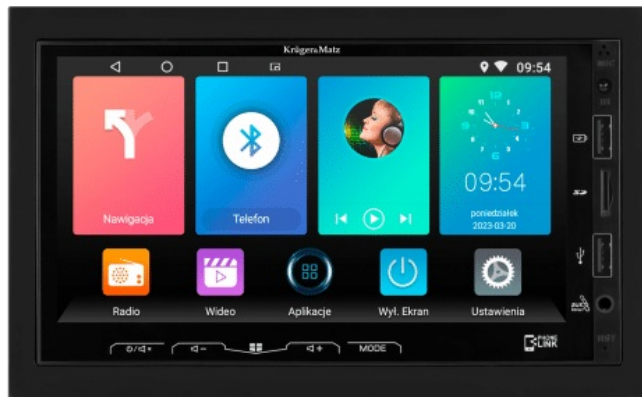

# Radio samochodowe Krüger&Matz KM2008.1

**Krüger&Matz**

**Marka:**  
Krüger&Matz

**Producent:**  
LECHPOL ELECTRONICS  
LESZEK Spółka  
komandytowa

**Kod produktu:**  
KM2008.1

**Kod EAN:**  
5901890102629

## Radio samochodowe

Szukasz idealnego rozwiązania do swojego samochodu, które łączy nowoczesną technologię z doskonałą funkcjonalnością? Radio samochodowe Krüger&Matz z systemem Android 13 i mocnym procesorem ARM Cortex-A7 zapewnia płynne działanie aplikacji oraz szybki dostęp do multimediiów. Dzięki ekranowi o przekątnej 7 cali i rozdzielczości 800 x 480 pikseli, każda podróż staje się przyjemnością, funkcje dotykowe i regulowana jasność ekranu zapewniają komfort użytkowania w każdych warunkach.

## Wysoka funkcjonalność

Nie tylko estetyka i wydajność robią wrażenie – zaawansowany tuner radiowy z obsługą RDS i pamięcią na 30 kanałów, a także opcja synchronizacji z telefonem przez Bluetooth 4.0 sprawiają, że każda podróż staje się przyjemnością. Dołączone akcesoria, w tym mikrofon zewnętrzny i zewnętrzna antena GPS, pozwalają na pełną integrację z systemem i wygodne korzystanie z funkcji parkowania oraz połączeń głosowych. Przygotuj się na nowy poziom komfortu długich i krótkich podróży.