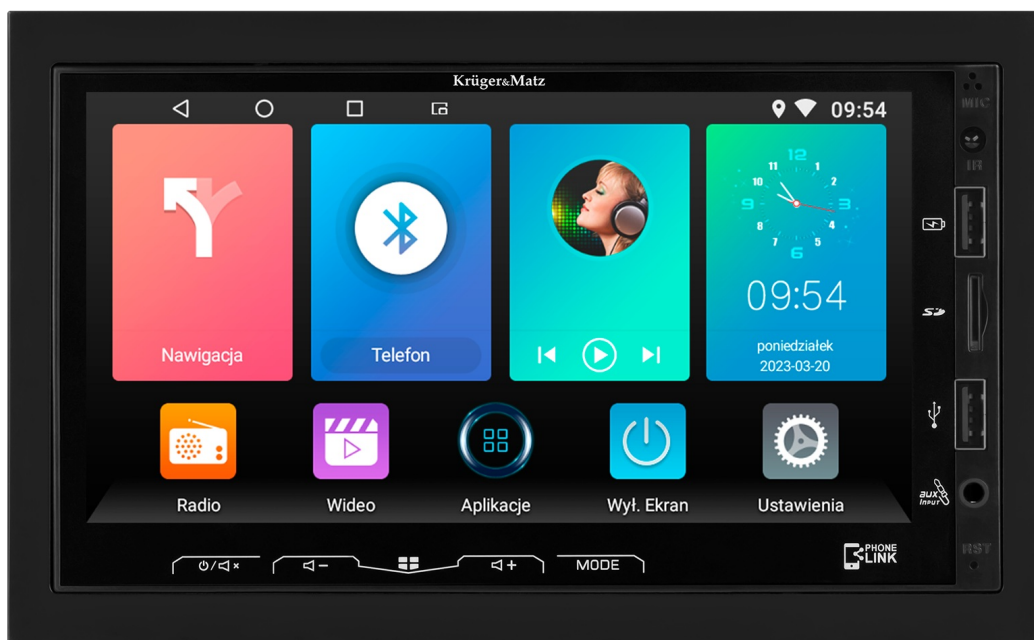

# Radio samochodowe Krüger&Matz KM2008.1

**Krüger&Matz**

**Marka:**  
Krüger&Matz

**Producent:**  
LECHPOL ELECTRONICS  
LESZEK Spółka  
komandytowa

**Kod produktu:**  
KM2008.1

**Kod EAN:**  
5901890102629

## Radio samochodowe

Szukasz idealnego rozwiązania do swojego samochodu, które łączy nowoczesną technologię z doskonałą funkcjonalnością? Radio samochodowe Krüger&Matz z systemem Android 13 i mocnym procesorem ARM Cortex-A7 zapewnia płynne działanie aplikacji oraz szybki dostęp do multimediiów. Dzięki ekranowi o przekątnej 7 cali i rozdzielczości 800 x 480 pikseli, każda podróż staje się przyjemnością, funkcje dotykowe i regulowana jasność ekranu zapewniają komfort użytkowania w każdych warunkach.

## Wysoka funkcjonalność

Nie tylko estetyka i wydajność robią wrażenie – zaawansowany tuner radiowy z obsługą RDS i pamięcią na 30 kanałów, a także opcja synchronizacji z telefonem przez Bluetooth 4.0 sprawiają, że każda podróż staje się przyjemnością. Dołączone akcesoria, w tym mikrofon zewnętrzny i zewnętrzna antena GPS, pozwalają na pełną integrację z systemem i wygodne korzystanie z funkcji parkowania oraz połączeń głosowych. Przygotuj się na nowy poziom komfortu długich i krótkich podróży.