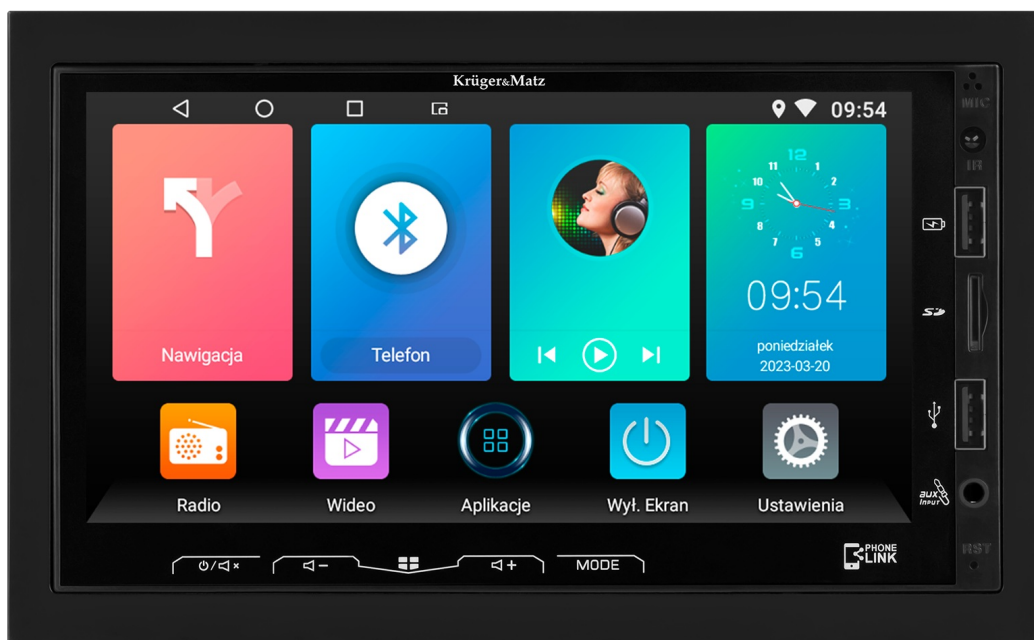

# Radio samochodowe Krüger&Matz KM2008.1

---

**Krüger&Matz**

**Marka:**  
Krüger&Matz

**Producent:**  
LECHPOL ELECTRONICS  
LESZEK Spółka  
komandytowa

**Kod produktu:**  
KM2008.1

**Kod EAN:**  
5901890102629

## Radio samochodowe

Szukasz idealnego rozwiązania do swojego samochodu, które łączy nowoczesną technologię z doskonałą funkcjonalnością? Radio samochodowe Krüger&Matz z systemem Android 13 i mocnym procesorem ARM Cortex-A7 zapewnia płynne działanie aplikacji oraz szybki dostęp do multimediiów. Dzięki ekranowi o przekątnej 7 cali i rozdzielczości 800 x 480 pikseli, każda podróż staje się przyjemnością, funkcje dotykowe i regulowana jasność ekranu zapewniają komfort użytkowania w każdych warunkach.

## Wysoka funkcjonalność

Nie tylko estetyka i wydajność robią wrażenie – zaawansowany tuner radiowy z obsługą RDS i pamięcią na 30 kanałów, a także opcja synchronizacji z telefonem przez Bluetooth 4.0 sprawiają, że każda podróż staje się przyjemnością. Dołączone akcesoria, w tym mikrofon zewnętrzny i zewnętrzna antena GPS, pozwalają na pełną integrację z systemem i wygodne korzystanie z funkcji parkowania oraz połączeń głosowych. Przygotuj się na nowy poziom komfortu długich i krótkich podróży.