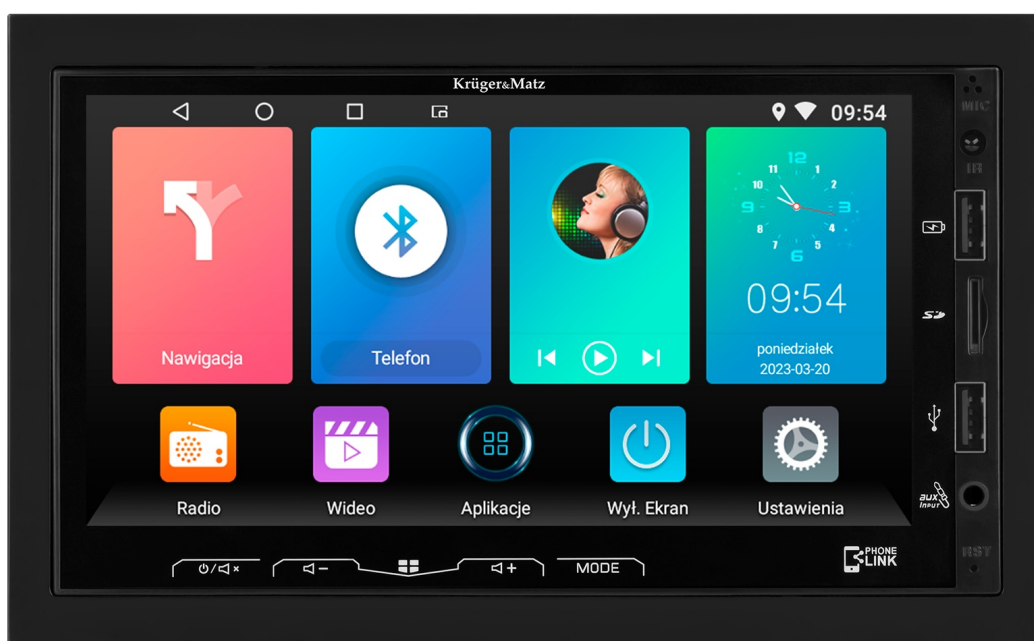

# Radio samochodowe Krüger&Matz KM2008.1

---

**Krüger&Matz**

**Marka:**  
Krüger&Matz

**Producent:**  
LECHPOL ELECTRONICS  
LESZEK Spółka  
komandytowa

**Kod produktu:**  
KM2008.1

**Kod EAN:**  
5901890102629

## Radio samochodowe

Szukasz idealnego rozwiązania do swojego samochodu, które łączy nowoczesną technologię z doskonałą funkcjonalnością? Radio samochodowe Krüger&Matz z systemem Android 13 i mocnym procesorem ARM Cortex-A7 zapewnia płynne działanie aplikacji oraz szybki dostęp do multimediiów. Dzięki ekranowi o przekątnej 7 cali i rozdzielczości 800 x 480 pikseli, każda podróż staje się przyjemnością, funkcje dotykowe i regulowana jasność ekranu zapewniają komfort użytkowania w każdych warunkach.

## Wysoka funkcjonalność

Nie tylko estetyka i wydajność robią wrażenie – zaawansowany tuner radiowy z obsługą RDS i pamięcią na 30 kanałów, a także opcja synchronizacji z telefonem przez Bluetooth 4.0 sprawiają, że każda podróż staje się przyjemnością. Dołączone akcesoria, w tym mikrofon zewnętrzny i zewnętrzna antena GPS, pozwalają na pełną integrację z systemem i wygodne korzystanie z funkcji parkowania oraz połączeń głosowych. Przygotuj się na nowy poziom komfortu długich i krótkich podróży.