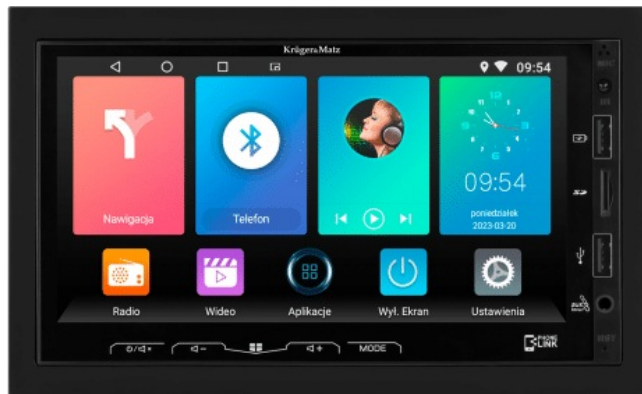

# Radio samochodowe Krüger&Matz KM2008.1

---

**Krüger&Matz**

**Marka:**  
Krüger&Matz

**Producent:**  
LECHPOL ELECTRONICS  
LESZEK Spółka  
komandytowa

**Kod produktu:**  
KM2008.1

**Kod EAN:**  
5901890102629

## Radio samochodowe

Szukasz idealnego rozwiązania do swojego samochodu, które łączy nowoczesną technologię z doskonałą funkcjonalnością? Radio samochodowe Krüger&Matz z systemem Android 13 i mocnym procesorem ARM Cortex-A7 zapewnia płynne działanie aplikacji oraz szybki dostęp do multimediiów. Dzięki ekranowi o przekątnej 7 cali i rozdzielczości 800 x 480 pikseli, każda podróż staje się przyjemnością, funkcje dotykowe i regulowana jasność ekranu zapewniają komfort użytkowania w każdych warunkach.

## Wysoka funkcjonalność

Nie tylko estetyka i wydajność robią wrażenie – zaawansowany tuner radiowy z obsługą RDS i pamięcią na 30 kanałów, a także opcja synchronizacji z telefonem przez Bluetooth 4.0 sprawiają, że każda podróż staje się przyjemnością. Dołączone akcesoria, w tym mikrofon zewnętrzny i zewnętrzna antena GPS, pozwalają na pełną integrację z systemem i wygodne korzystanie z funkcji parkowania oraz połączeń głosowych. Przygotuj się na nowy poziom komfortu długich i krótkich podróży.