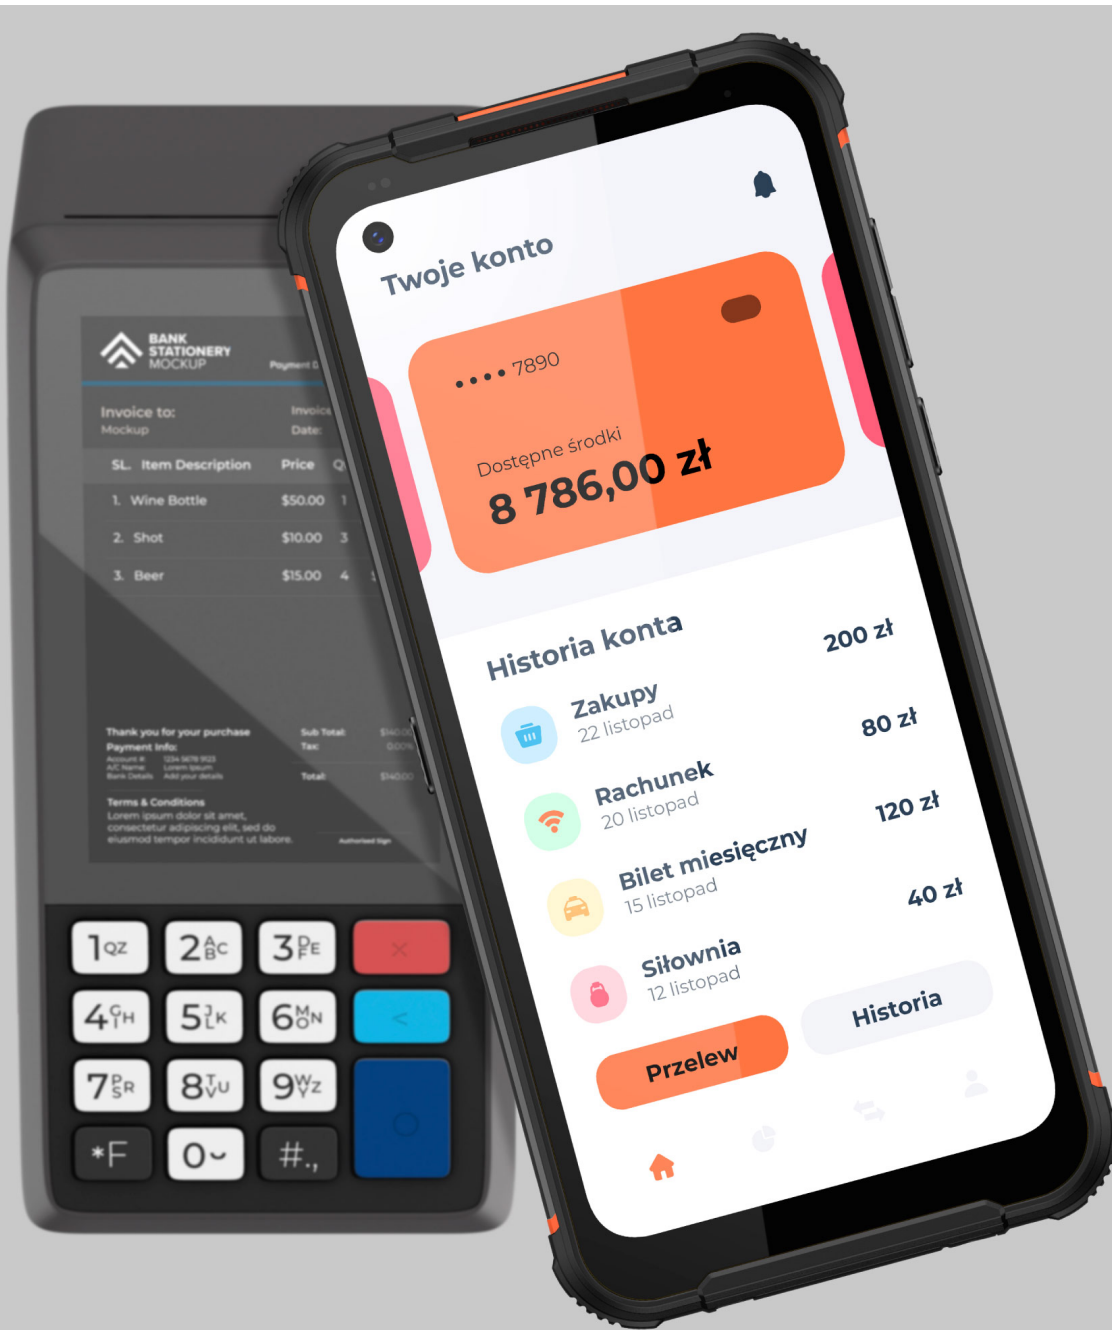

BANK STATIONERY MOCKUP

Invoice to: Mockup

SL	Item Description	Price	Q
1.	Wine Bottle	$50.00	1
2.	Shot	$10.00	3
3.	Beer	$15.00	4

Thank you for your purchase

Payment info:

Account #: 1234 5678 9101

AC Name: Lorem Ipsum

Bank Details: Add your details

Sub Total: $160.00

Tax: 0.00

Total: $160.00

Terms & Conditions

Authorized sign

Twoje konto

•••• 7890

Dostępne środki

8 786,00 zł

Historia konta

Zakupy

22 listopad

200 zł

Rachunek

20 listopad

80 zł

Bilet miesięczny

15 listopad

120 zł

Siłownia

12 listopad

40 zł

Przelew

Historia