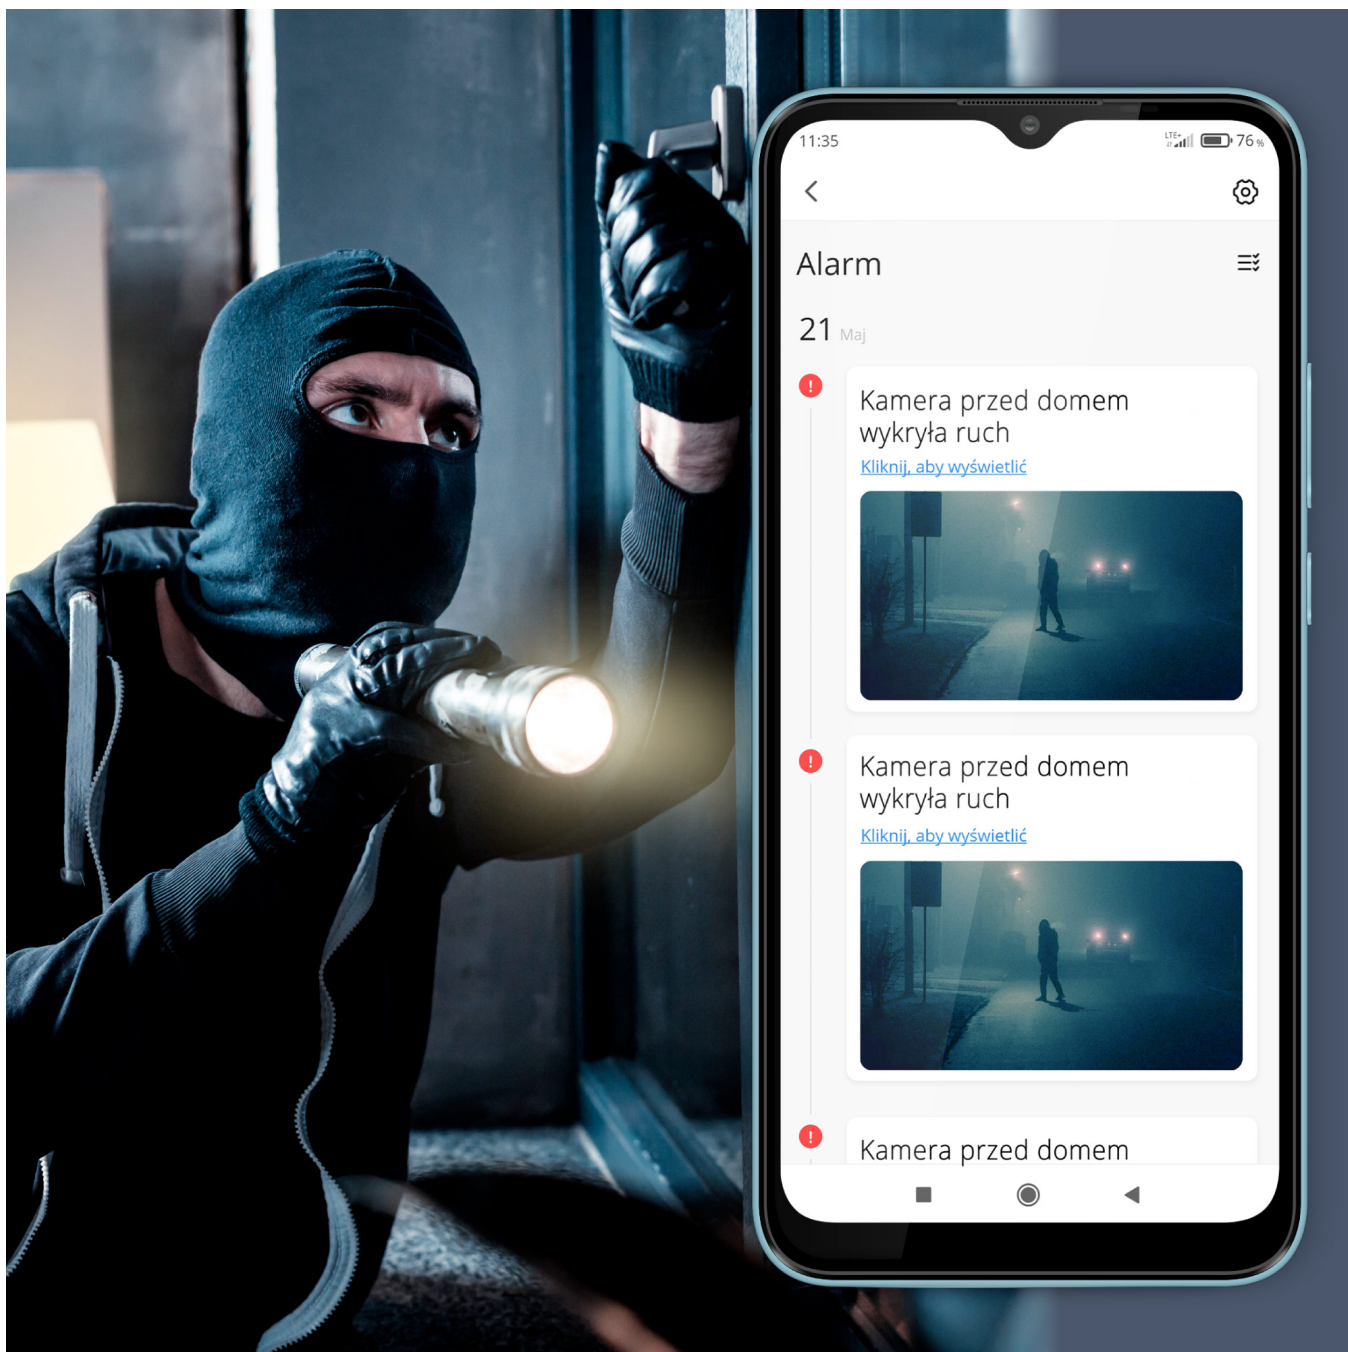

Connect C210 to wysokiej jakości bezprzewodowy zestaw kamer z rejestratorem, który idealnie sprawdzi jako system monitoringu domu bądź firmy. Do dyspozycji masz 4 kamery o kącie widzenia 75,7° oraz zasięgu aż 120 metrów. Co ważne, ich szczelna obudowa sprawia, że są one odporne na warunki atmosferyczne. Na ich poprawne działanie nie wpłynię ani wielki upał, ani intensywny deszcz, ani siarczasty mróz, dlatego będą pomagały Ci dbać o bezpieczeństwo przez cały rok.

Stała obserwacja

Miej wszystko pod stałą kontrolą! Dzięki łączności Wi-Fi zestaw monitoringu zewnętrznego Connect C210 może być sterowany z poziomu smartfona za pomocą aplikacji TuyaSmart. Niezależnie gdzie jesteś, możesz w każdym momencie sprawdzić, co dzieje się na Twoim podwórku.

Wyraźna kontrola

Kruger&Matz Connect C210 jest idealny dla osób, które od swojego systemu do monitoringu wymagają naprawdę wysokiej jakości nagrań! Zestaw ten umożliwia nagrywanie z prędkością 20 klatek na sekundę w rozdzielczości Full HD. Gwarantuje to szczegółowy obraz, nawet w trudnych warunkach atmosferycznych.

Automatyczna ochrona

Reaguj szybko na każde zagrożenie! Dzięki detektorowi ruchu na Twój telefon przyjdzie powiadomienie, gdy na podwórku pojawi się intruz. Co więcej, system monitoringu Kruger&Matz posiada funkcję umożliwiającą automatyczne rozpoczęcie nagrywania w chwili wykrycia ruchu.