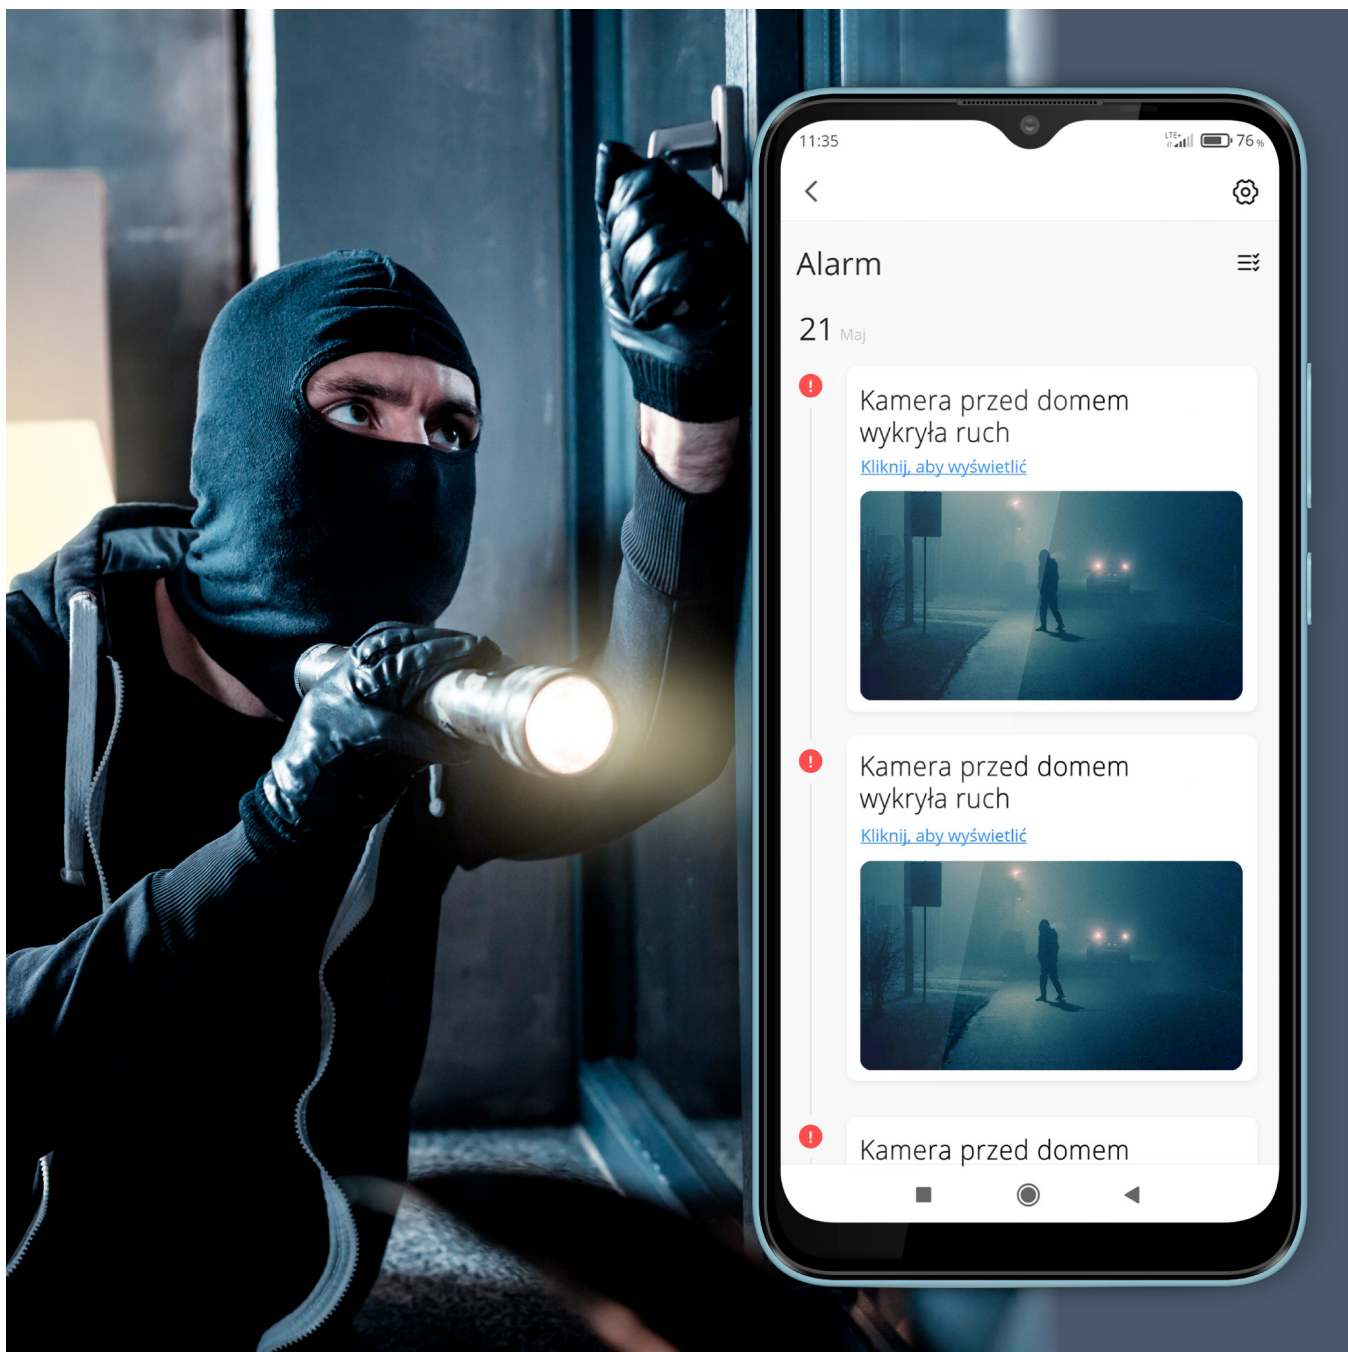

Connect C210 to wysokiej jakości bezprzewodowy zestaw kamer z rejestratorem, który idealnie sprawdzi jako system monitoringu domu bądź firmy. Do dyspozycji masz 4 kamery o kącie widzenia 75,7° oraz zasięgu aż 120 metrów. Co ważne, ich szczelna obudowa sprawia, że są one odporne na warunki atmosferyczne. Na ich poprawne działanie nie wpłynie ani wielki upał, ani intensywny deszcz, ani siarczasty mróz, dlatego będą pomagały Ci dbać o bezpieczeństwo przez cały rok.

Stała obserwacja

Miej wszystko pod stałą kontrolą! Dzięki łączności Wi-Fi zestaw monitoringu zewnętrznego Connect C210 może być sterowany z poziomu smartfona za pomocą aplikacji TuyaSmart. Niezależnie gdzie jesteś, możesz w każdym momencie sprawdzić, co dzieje się na Twoim podwórku.

Wyraźna kontrola

Kruger&Matz Connect C210 jest idealny dla osób, które od swojego systemu do monitoringu wymagają naprawdę wysokiej jakości nagrań! Zestaw ten umożliwia nagrywanie z prędkością 20 klatek na sekundę w rozdzielczości Full HD. Gwarantuje to szczegółowy obraz, nawet w trudnych warunkach atmosferycznych.

Automatyczna ochrona

Reaguj szybko na każde zagrożenie! Dzięki detektorowi ruchu na Twój telefon przyjdzie powiadomienie, gdy na podwórku pojawi się intruz. Co więcej, system monitoringu Kruger&Matz posiada funkcję umożliwiającą automatyczne rozpoczęcie nagrywania w chwili wykrycia ruchu.