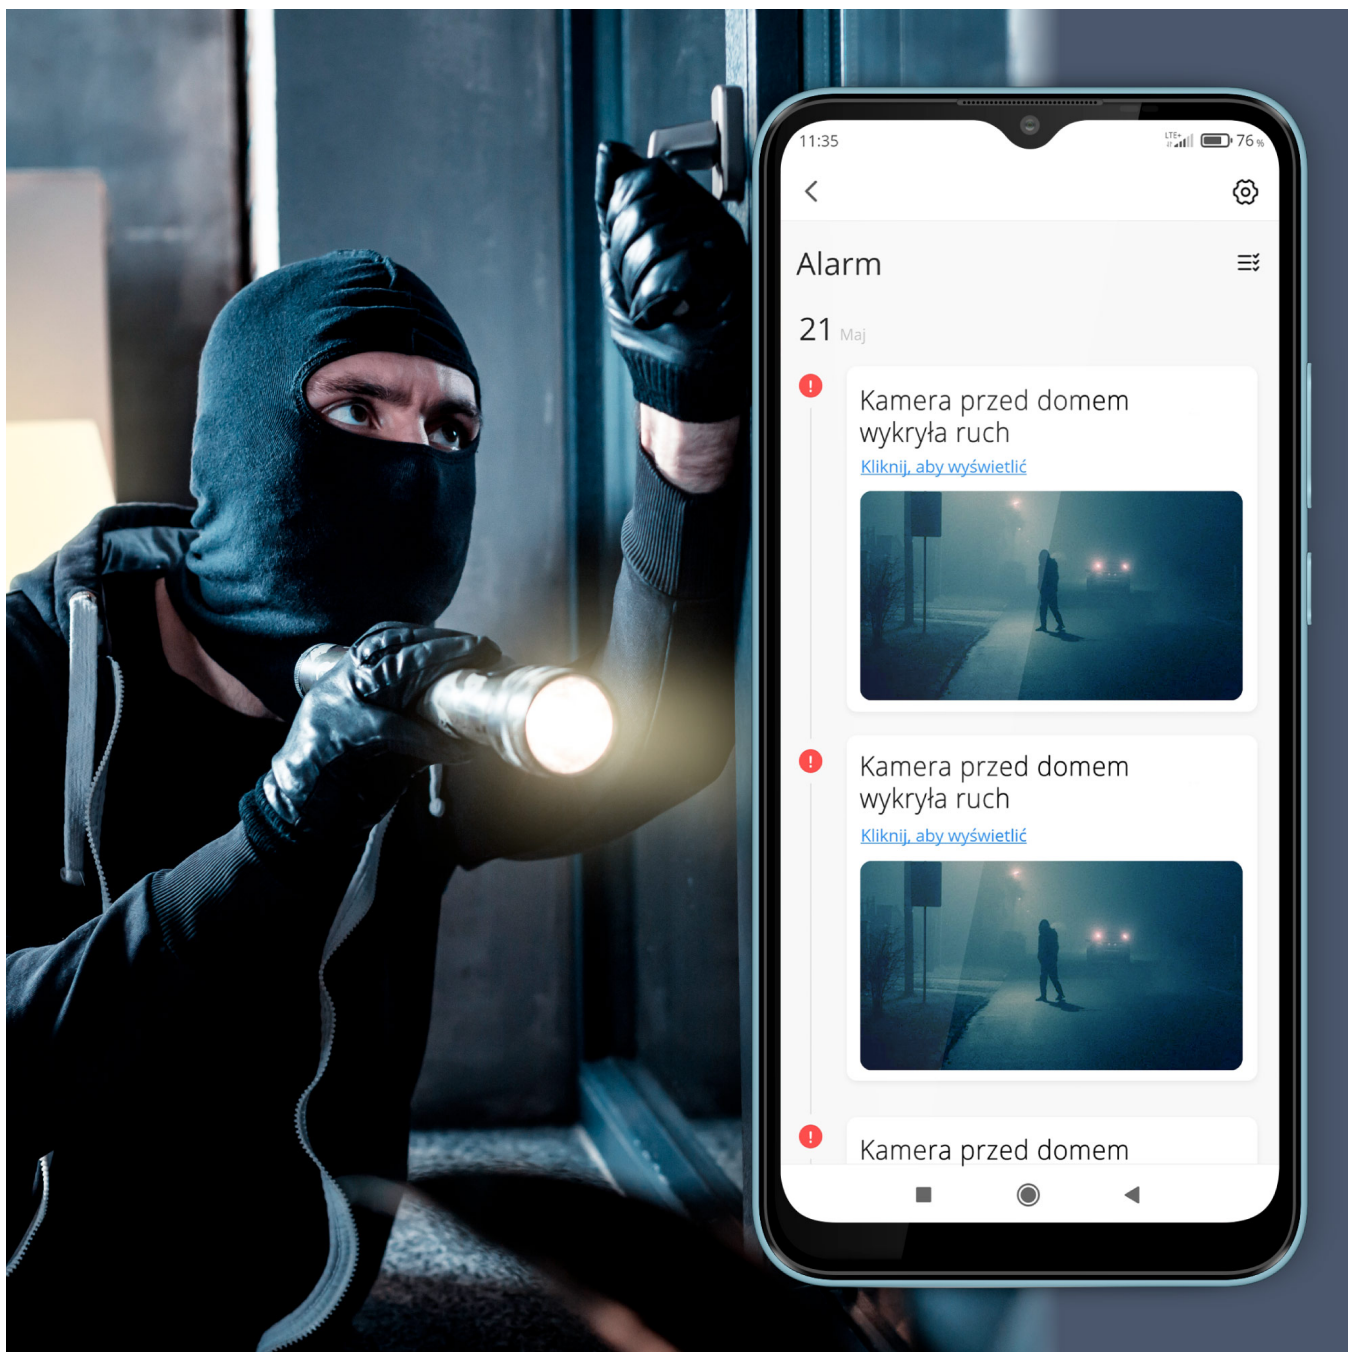

## System monitoringu zewnętrznego Wi-Fi Kruger&Matz Connect C210

Connect C210 to wysokiej jakości bezprzewodowy zestaw kamer z rejestratorem, który idealnie sprawdzi jako system monitoringu domu bądź firmy. Do dyspozycji masz 4 kamery o kącie widzenia 75,7° oraz zasięgu aż 120 metrów. Co ważne, ich szczelna obudowa sprawia, że są one odporne na warunki atmosferyczne. Na ich poprawne działanie nie wpłynię ani wielki upał, ani intensywny deszcz, ani siarczasty mróz, dlatego będą pomagały Ci dbać o bezpieczeństwo przez cały rok.

### Stała obserwacja

Miej wszystko pod stałą kontrolą! Dzięki łączności Wi-Fi zestaw monitoringu zewnętrznego Connect C210 może być sterowany z poziomu smartfona za pomocą aplikacji TuyaSmart. Niezależnie gdzie jesteś, możesz w każdym momencie sprawdzić, co dzieje się na Twoim podwórku.

## Wyraźna kontrola

Kruger&Matz Connect C210 jest idealny dla osób, które od swojego systemu do monitoringu wymagają naprawdę wysokiej jakości nagrań! Zestaw ten umożliwia nagrywanie z prędkością 20 klatek na sekundę w rozdzielczości Full HD. Gwarantuje to szczegółowy obraz, nawet w trudnych warunkach atmosferycznych.

## Automatyczna ochrona

Reaguj szybko na każde zagrożenie! Dzięki detektorowi ruchu na Twój telefon przyjdzie powiadomienie, gdy na podwórku pojawi się intruz. Co więcej, system monitoringu Kruger&Matz posiada funkcję umożliwiającą automatyczne rozpoczęcie nagrywania w chwili wykrycia ruchu.