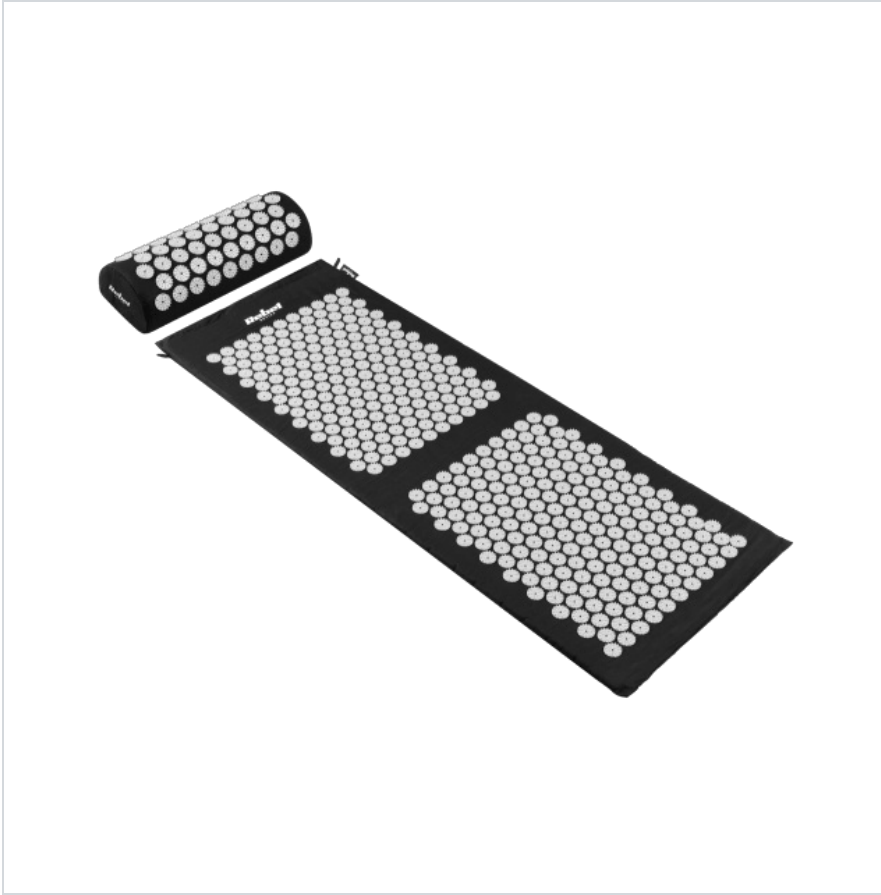

# Mata zdrowotna z kolcami do akupresury z poduszką, 130x50cm, XXL, szare kolce, Rebel Active

**Marka:**

Rebel

**Producent:**

LECHPOL ELECTRONICS

LESZEK Spółka

komandytowa

**Kod produktu:**

### Mata do akupresury z poduszką Rebel Active

Weź głęboki oddech i pozwól sobie na chwilę relaksu. mata relaksacyjna z kolcami Rebel Active pomoże ci skutecznie zredukować stres. Produkt stymuluje punkty akupresury, poprawiając krążenie krwi i regenerację mięśni, a także przynosząc ulgę w bólu. Skutecznie łagodzi też napięcie i wspomaga koncentrację i poprawia sen.

### Mata z kolcami

Sekretem działania maty Rebel Active jest aż 378 rozet z kolcami. Każda rozeta wyposażona jest w 33 kolce, precyzyjnie zaprojektowane, by stymulować kluczowe punkty akupresury na Twoim ciele.

## Optymalny wymiar

Mata akupresurowa Rebel Active posiada wymiary 130 x 50 cm, dzięki czemu zapewnia optymalną przestrzeń do relaksu i terapii akupresurą. Optymalna powierzchnia umożliwi wygodną sesję na leżąc z kompleksową stymulacją punktów akupresury.