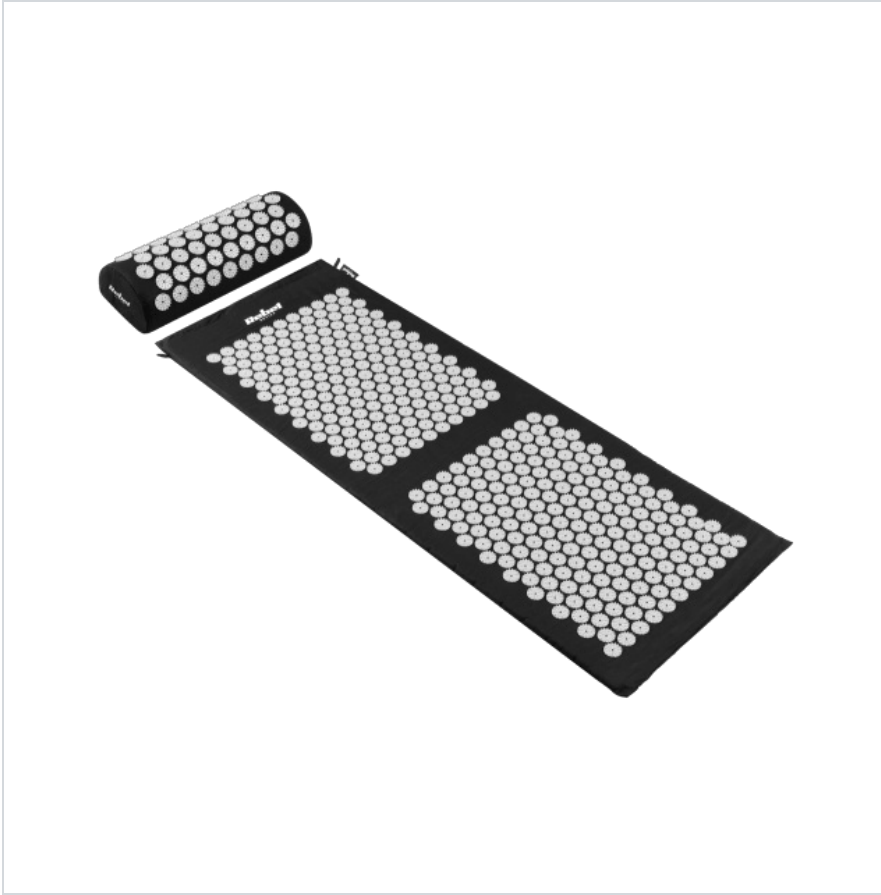

Mata zdrowotna z kolcami do akupresury z poduszką, 130x50cm, szare kolce, Rebel Active

Marka:

Rebel

Producent:

LECHPOL ELECTRONICS

LESZEK Spółka

komandytowa

Kod produktu:

RBA-6003-BK

Kod EAN:

5901890102384

Opis

Mata do akupresury z poduszką Rebel Active

Weź głęboki oddech i pozwól sobie na chwilę relaksu. mata relaksacyjna z kolcami Rebel Active pomoże ci skutecznie zredukować stres. Produkt stymuluje punkty akupresury, poprawiając krążenie krwi i regenerację mięśni, a także przynosząc ulgę w bólu. Skutecznie łagodzi też napięcie i wspomaga koncentrację i poprawia sen.

Mata z kolcami

Sekretem działania maty Rebel Active jest aż 378 rozet z kolcami. Każda rozeta wyposażona jest w 33 kolce, precyzyjnie zaprojektowane, by stymulować kluczowe punkty akupresury na Twoim ciele.

Optymalny wymiar

Mata akupresurowa Rebel Active posiada wymiary 130 x 50 cm, dzięki czemu zapewnia optymalną przestrzeń do relaksu i terapii akupresurą. Optymalna powierzchnia umożliwi wygodną sesję na leżąco z kompleksową stymulacją punktów akupresury.