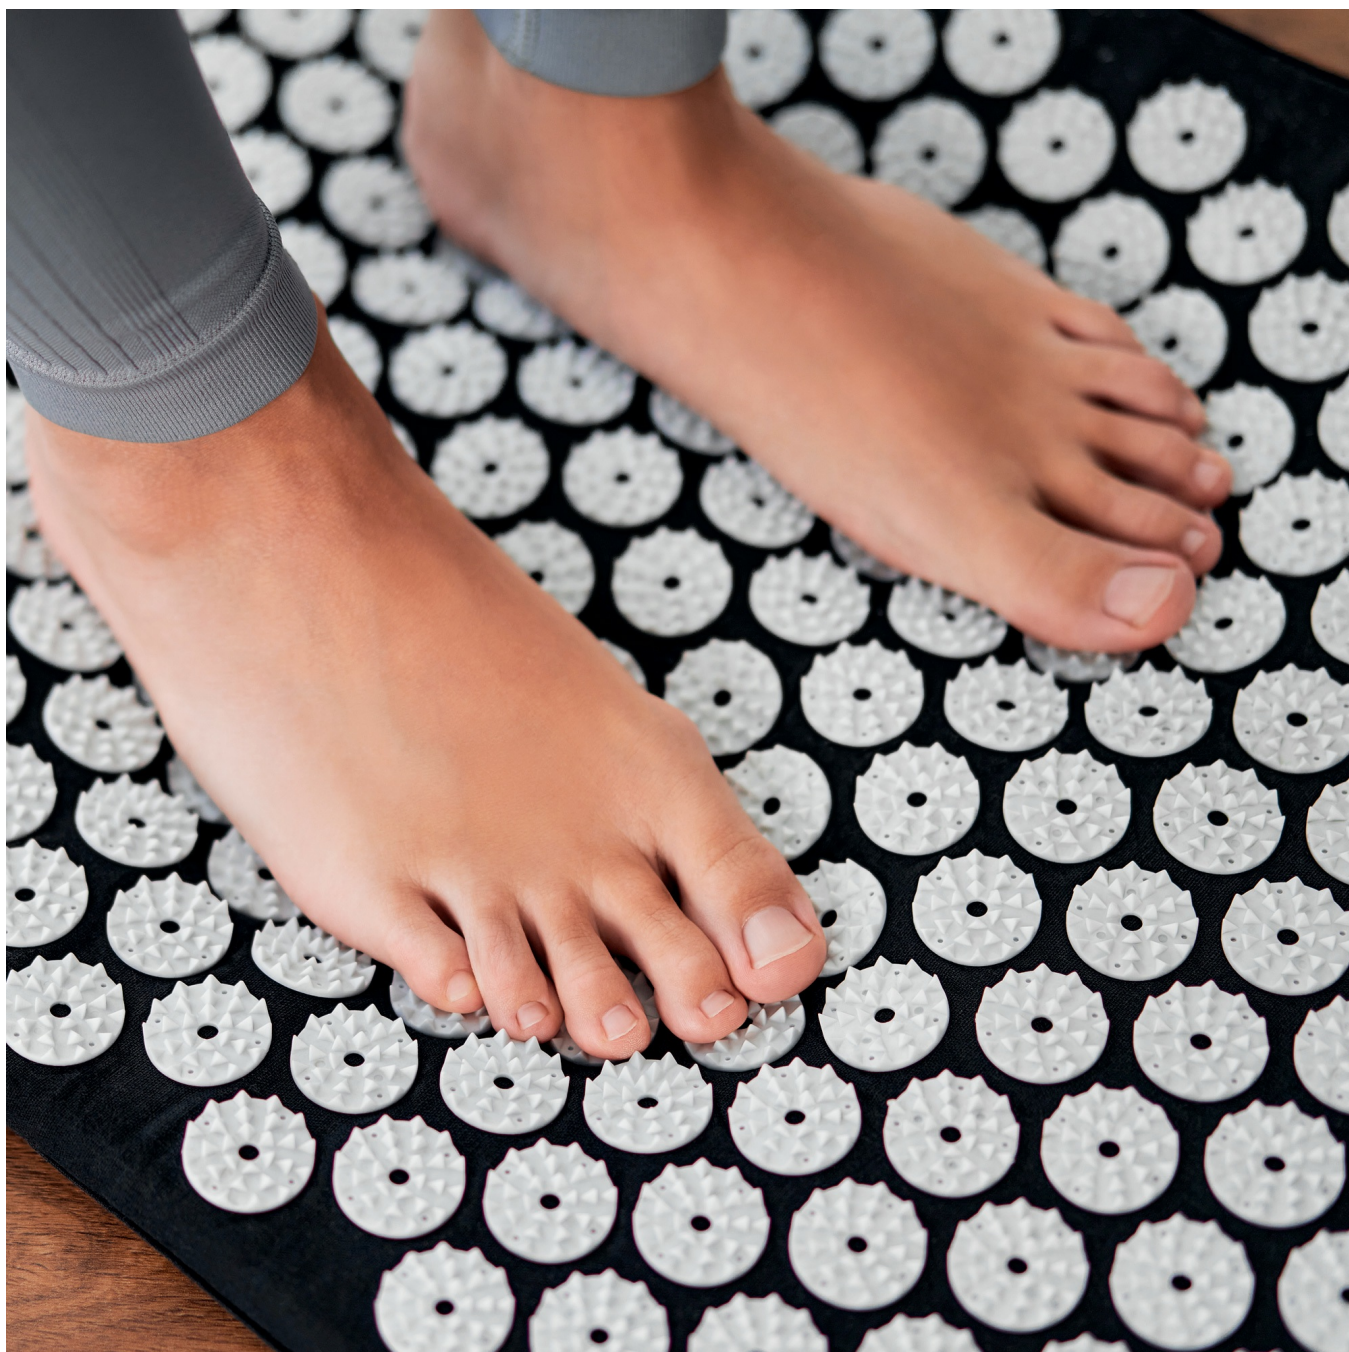

Mata do akupresury z poduszką Rebel Active

Weź głęboki oddech i pozwól sobie na chwilę relaksu. mata relaksacyjna z kolcami Rebel Active pomoże ci skutecznie zredukować stres. Produkt stymuluje punkty akupresury, poprawiając krążenie krwi i regenerację mięśni, a także przynosząc ulgę w bólu. Skutecznie łagodzi też napięcie i wspomaga koncentrację i poprawia sen.

Mata z kolcami

Sekretem działania maty Rebel Active jest aż 378 rozet z kolcami. Każda rozeta wyposażona jest w 33 kolce, precyzyjnie zaprojektowane, by stymulować kluczowe punkty akupresury na Twoim ciele.

Dla większego komfortu

Mata oraz poduszka wypełnione są pianką PU, która zapewnia idealne podparcie dla ciała podczas sesji akupresury. Zestaw wykonany ze 100% bawełny, dzięki czemu gwarantuje nie tylko naturalne uczucie pod skórą, ale także przepuszcza powietrze i ułatwia czyszczenie.

Kompaktowy wymiar

Mata akupresurowa Rebel Active posiada wymiary 72x42 cm, dzięki czemu zapewnia możliwość terapii akupresurą wybranych partii ciała. Możesz ją stosować np. do relaksacji, redukcji stresu oraz łagodzenia bólu pleców i szyi. Kompaktowy i praktyczny rozmiar będzie także idealny w czasie podróży.