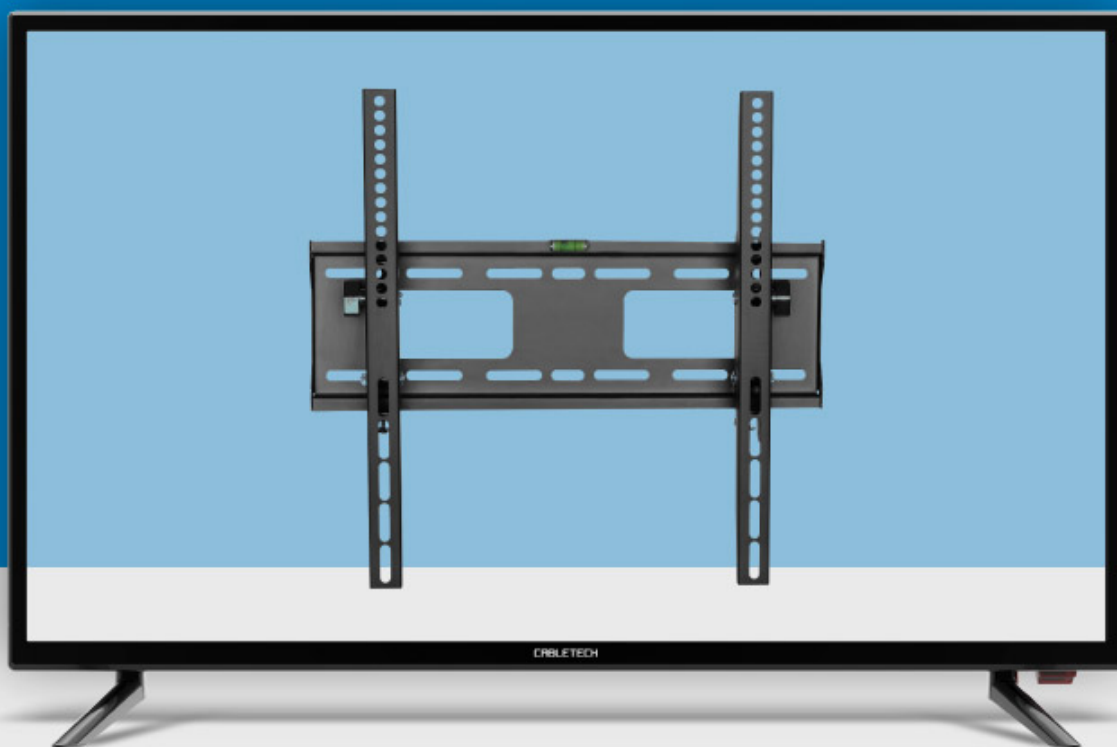

### **Głośniki 2x 8W**

Co warto zwrócić uwagę w telewizorze Cabletech, to głośniki stereo. Dzięki nim możesz cieszyć się doskonale słysząc wszystkimi dźwiękami i głosami w Twoich ulubionych filmach lub programach.

## Rozszerz możliwości

Wskocz do świata doskonałej rozrywki. Telewizor Cabletech został wyposażony w bogaty wybór wejść i wyjść (2 x HDMI, 2 x USB, jack 3,5 mm, wejście kompozytowe oraz Coaxial). Dzięki nim możesz podłączyć do telewizora dowolne urządzenia, które zamienią telewizor w centrum domowej zabawy.

## Stylowy design

Nowoczesne i estetyczne wzornictwo sprawia, że telewizor Cabletech doskonale komponuje się w każdym wnętrzu. Co ważniejsze urządzenie możesz postawić na szafce RTV lub powiesić na ścianie. Łatwy dobór niezbędnych akcesoriów do montażu gwarantuje standard VESA.

## MONTAŻ ŚCIENNY

Standard VESA: 200 x 100 mm