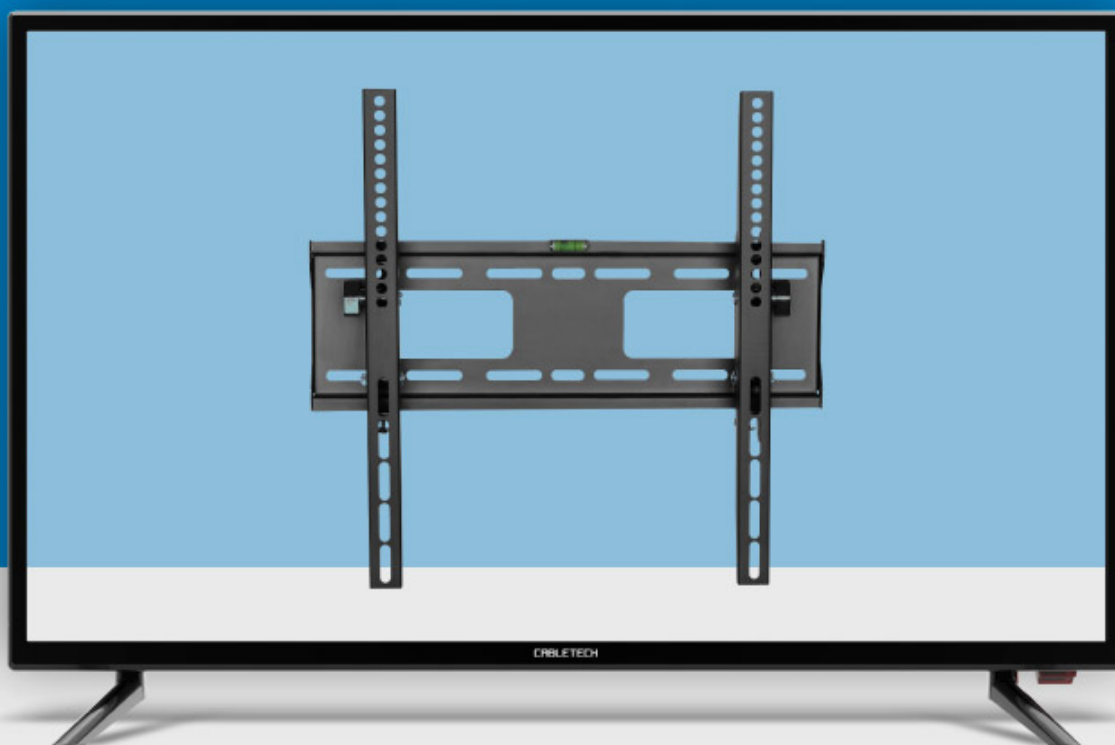

Głośniki 2x 8W

Co warto zwrócić uwagę w telewizorze Cabletech, to głośniki stereo. Dzięki nim możesz cieszyć się doskonale słysząc wszystkimi dźwiękami i głosami w Twoich ulubionych filmach lub programach.

Rozszerz możliwości

Wskocz do świata doskonałej rozrywki. Telewizor Cabletech został wyposażony w bogaty wybór wejść i wyjść (2 x HDMI, 2 x USB, jack 3,5 mm, wejście kompozytowe oraz Coaxial). Dzięki nim możesz podłączyć do telewizora dowolne urządzenia, które zamienią telewizor w centrum domowej zabawy.

Oglądaj jak chcesz

Dzięki wejściu USB, telewizor Cabletech może pełnić rolę odtwarzacza multimedialnego. Wystarczy podłączyć pendrive lub dysk zewnętrzny, by telewizor wykrył nagrane na nim filmy. Co ważne, dzięki funkcji TimeShift, możesz w dowolnym momencie przewinąć, zatrzymać obraz lub wznowić oglądanie.

Stylowy design

Nowoczesne i estetyczne wzornictwo sprawia, że telewizor Cabletech doskonale komponuje się w każdym wnętrzu. Co ważniejsze urządzenie możesz postawić na szafce RTV lub powiesić na ścianie. Łatwy dobór niezbędnych akcesoriów do montażu gwarantuje standard VESA.