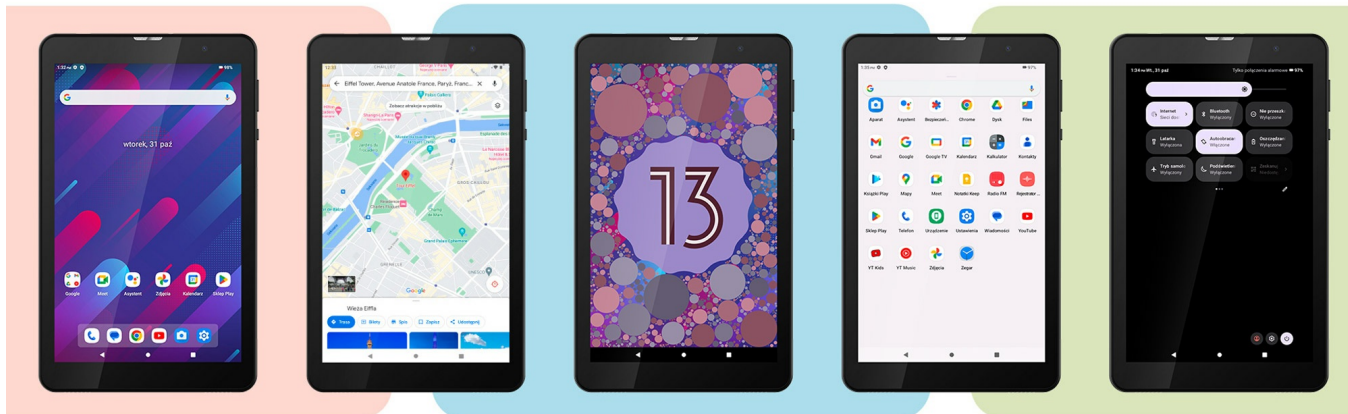

## Ekran 8"

Ekran Tablet EAGLE 806 pomimo swoich kompaktowych rozmiarów dostarczy Ci nie lada wrażenie stając się Twoim oknem na świat. Urządzenie wyposażone zostało 8" wyświetlacz IPS w rozdzielczości 1280x800 px i proporcji 16:10, który otworzy przed Tobą nowy wymiar rozrywki.

## Wydajność na poziomie

Czterordzeniowy procesor w połączeniu z 3 GB RAM zapewniają płynną pracę urządzenia także podczas korzystania z wymagających aplikacji czy oglądania filmów. Co więcej, tablet został wyposażony w baterię o pojemności 4000 mAh, aby dotrzymać Ci kroku nawet jeśli Twoje życie toczy się w biegu.

## Android 13

EAGLE 806 to tablet z Androidem i to w wersji 13! Przejrzysty interfejs i funkcjonalność jakie oferuje urządzenie sprawia, że korzystanie z tabletu zarówno w pracy, jak i podczas rozrywki będzie czystą przyjemnością.

## Stały dostęp do internetu

Nadal zastanawiasz się jaki tablet kupić? EAGLE 806 oferuje stały dostęp do sieci niezależnie od miejsca, w którym aktualnie przebywasz. Dwa sloty na karty SIM oraz modem 4G LTE zagwarantują Ci dostęp do internetu, jeśli nie znajdujesz się w zasięgu sieci Wi-Fi. Natomiast łączność Bluetooth 5.0 pozwoli na wygodne, bezprzewodowe przesyłanie danych.