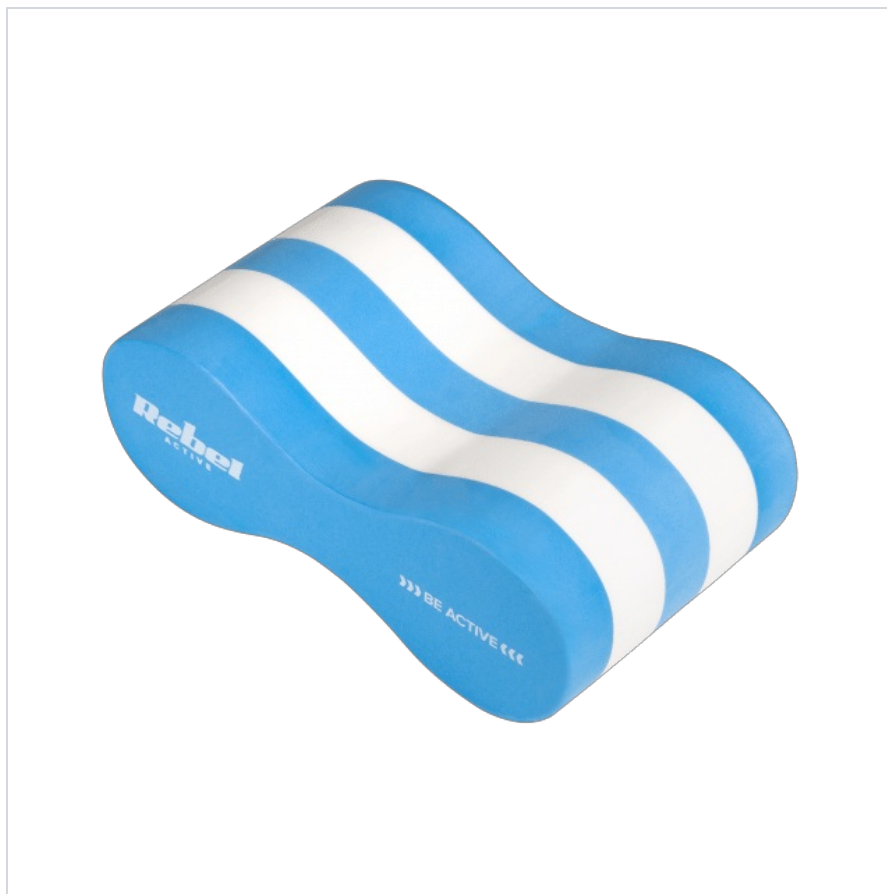

Bojka asekuracyjna treningowa pull buoy REBEL ACTIVE

Marka:

Rebel

Producent:

LECHPOL ELECTRONICS

LESZEK Spółka

komandytowa

Kod produktu:

RBA-4601

Kod EAN:

5901890102056

Opis

Bojka asekuracyjna treningowa Rebel Active

Bojka pull buoy to niezbędny sprzęt dla każdego pływaka, który chce skupić się na technice górnych partii ciała. Dzięki umieszczeniu jej między nogami, bojka unosi dolną część ciała, pozwalając skupić się na pracy ramion, poprawie chwytu wody oraz wzmocnieniu mięśni rąk i barków.

Ergonomiczny kształt i wygoda użytkowania

Zapewniając optymalną wyporność, Pull Buoy jest lekka i wygodna, idealnie dopasowując się do kształtu nóg. Jej ergonomiczny design zapewnia komfort nawet podczas długich treningów, a wytrzymała pianka gwarantuje odporność na ścieranie i zachowanie kształtu w wodzie.

Opis techniczny

Materiał: pianka EVA
Długość: 24 cm
Szerokość: 8,5 cm
Wysokość: 14 cm
Twardość w skali Shore'a: 22

Specyfikacja

Dane logistyczne	
Gabaryt	W001G001-A-1

Jednostka miary	Ilość	Waga netto	Waga brutto	Szer. x Dł. x Wys.
szt.	1 szt.	0.07 Kg	0.072 Kg	23.5 cm x 14 cm x 8 cm
kart.	20 szt.	1.5 Kg	2.4 Kg	45 cm x 30 cm x 50 cm