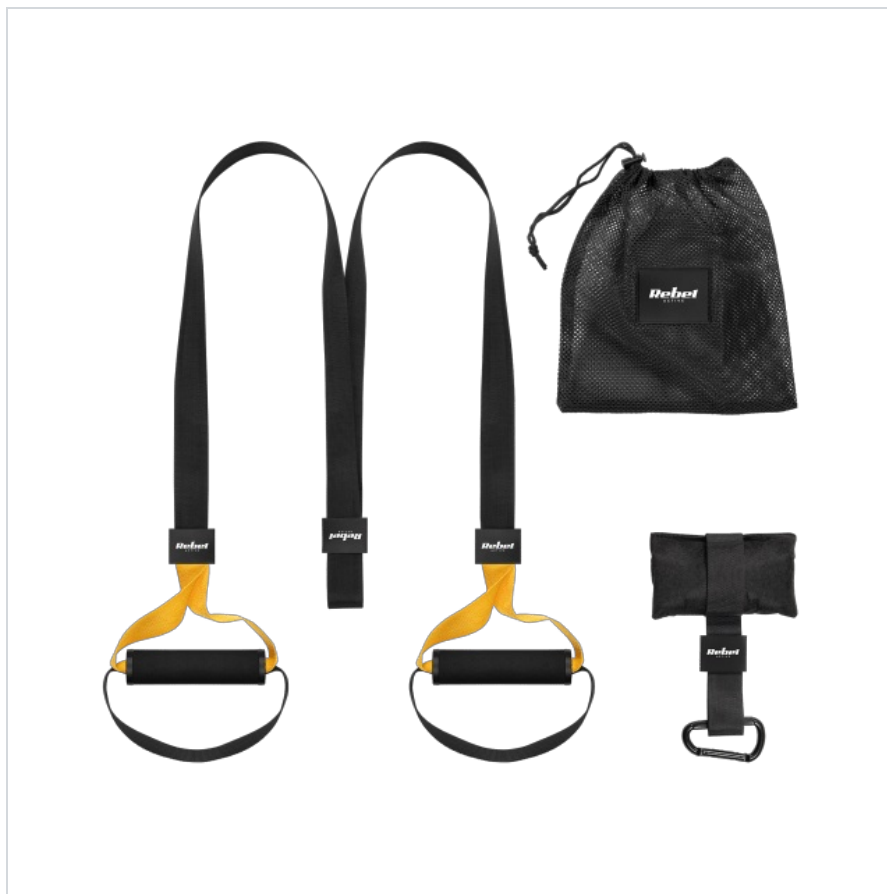

Taśmy treningowe TRX P3-1 , pasy do ćwiczeń, REBEL ACTIVE

Rebel

Marka:
Rebel

Producent:
LECHPOL ELECTRONICS
LESZEK Spółka
komandytowa

Kod produktu:
RBA-3008-1

Kod EAN:
5901890102018

Opis

Pasy do ćwiczeń Rebel Active

Taśmy treningowe TRX P3-1 to innowacyjne narzędzie, które odmieni Twoje podejście do ćwiczeń. Dzięki solidnej konstrukcji i regulowanej długości, te taśmy oferują nieograniczone możliwości treningowe, dostosowując się do Twojego poziomu zaawansowania i celów fitness. Bez względu na to, czy jesteś początkującym, czy doświadczonym sportowcem, taśmy zapewnią Ci wsparcie w budowaniu siły, poprawie stabilizacji i elastyczności.

Trenuj gdzie chcesz

Taśmy TRX P3-1 są niezwykle łatwe do zamocowania i używania w różnych warunkach. Dzięki kompaktowej budowie, możesz zabrać je ze sobą wszędzie – do domu, na siłownię, czy na świeże powietrze. Ich wszechstronność sprawia, że są idealne do

Opis techniczny

Materiał:

- Taśma: poliester
 - Karabińczyk, sprzączki: stop cynku
 - Uchwyt do drzwi: poliester, żelazo
- Długość ramienia: 2 x 150 cm
Szerokość taśmy: 3,5 cm
Długość uchwytu: 13 cm
Średnica uchwytu: 3,5 cm
Materiał uchwytu: PP, pianka EVA
Maksymalne obciążenie: 500 kg
W zestawie: 1x taśma, 1x uchwyt do drzwi (35 cm), woreczek do przechowywania