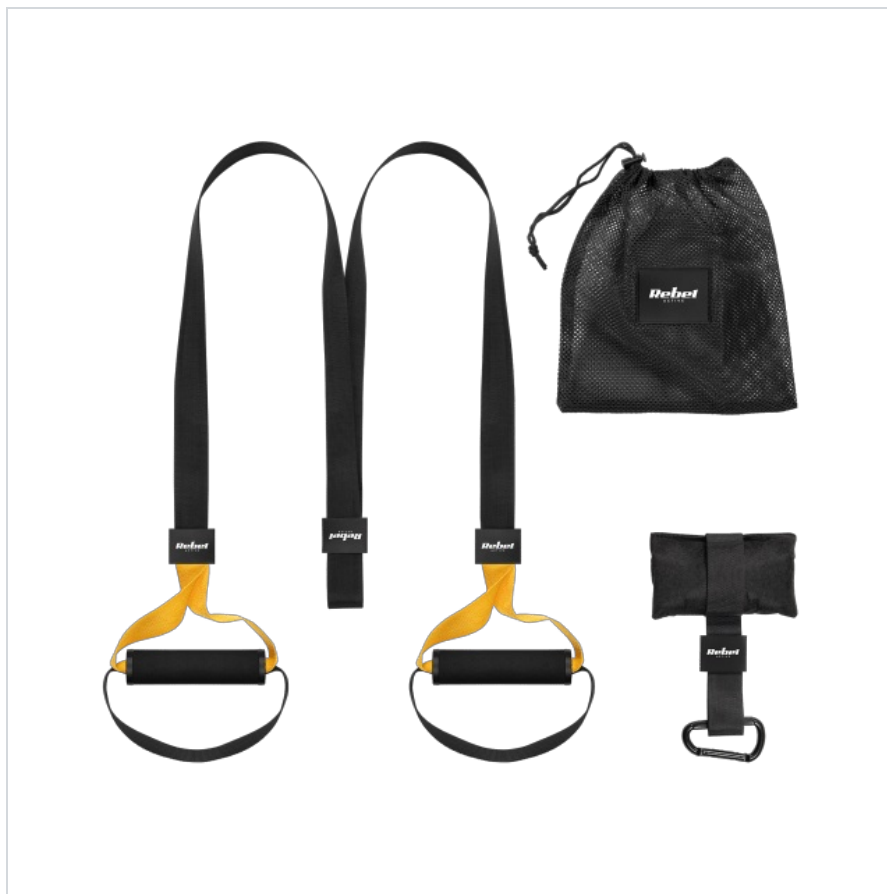

## Taśmy treningowe TRX P3-1 , pasy do ćwiczeń, REBEL ACTIVE

**Rebel**

**Marka:**  
Rebel

**Producent:**  
LECHPOL ELECTRONICS  
LESZEK Spółka  
komandytowa

**Kod produktu:**  
RBA-3008-1

**Kod EAN:**  
5901890102018

## Pasy do ćwiczeń Rebel Active

Taśmy treningowe TRX P3-1 to innowacyjne narzędzie, które odmieni Twoje podejście do ćwiczeń. Dzięki solidnej konstrukcji i regulowanej długości, te taśmy oferują nieograniczone możliwości treningowe, dostosowując się do Twojego poziomu zaawansowania i celów fitness. Bez względu na to, czy jesteś początkującym, czy doświadczonym sportowcem, taśmy zapewnią Ci wsparcie w budowaniu siły, poprawie stabilizacji i elastyczności.

## Trenuj gdzie chcesz

Taśmy TRX P3-1 są niezwykle łatwe do zamocowania i używania w różnych warunkach. Dzięki kompaktowej budowie, możesz zabrać je ze sobą wszędzie – do domu, na siłownię, czy na świeże powietrze. Ich wszechstronność sprawia, że są idealne do

## Opis techniczny

---

Materiał:

- Taśma: poliester
  - Karabińczyk, sprzączki: stop cynku
  - Uchwyt do drzwi: poliester, żelazo
- Długość ramienia: 2 x 150 cm  
Szerokość taśmy: 3,5 cm  
Długość uchwytu: 13 cm  
Średnica uchwytu: 3,5 cm  
Materiał uchwytu: PP, pianka EVA  
Maksymalne obciążenie: 500 kg  
W zestawie: 1x taśma, 1x uchwyt do drzwi (35 cm), woreczek do przechowywania