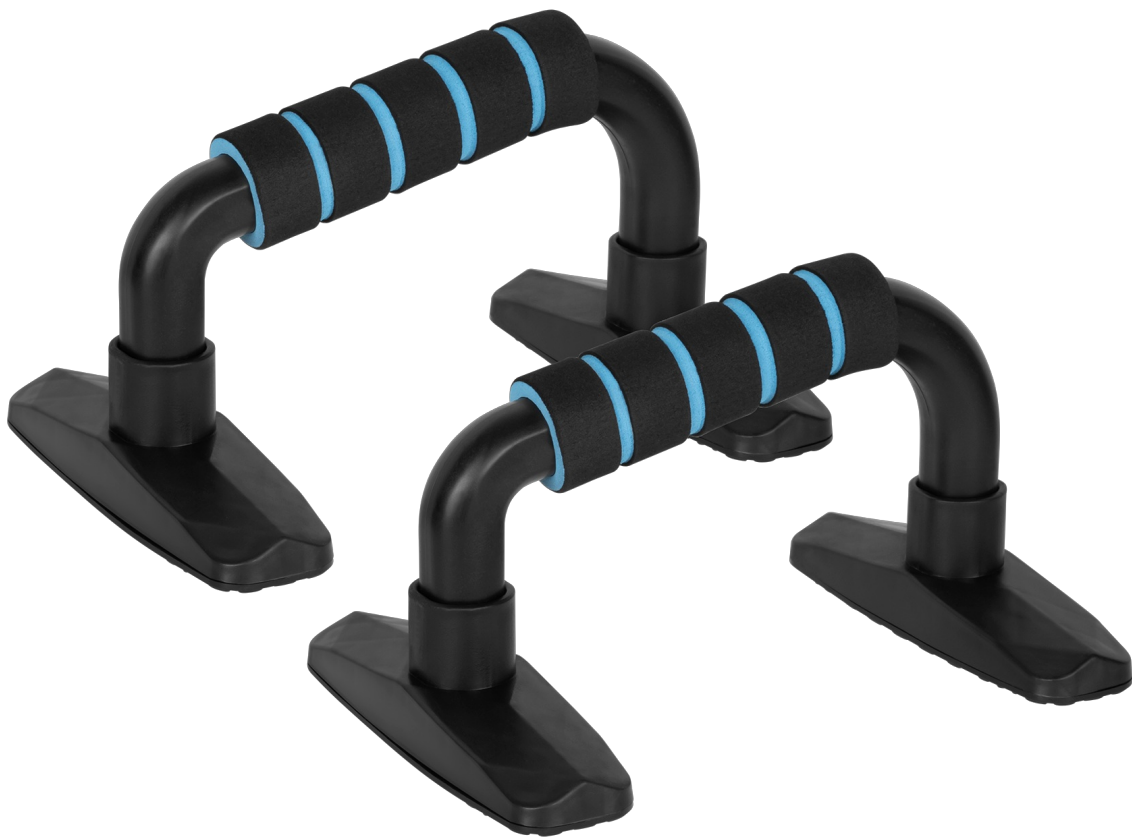

Uchwyty do pompek , zestaw 2 szt , REBEL ACTIVE

Marka:
Rebel

Kod produktu:
RBA-2500

Kod EAN:
5901890101455

Opis

Uchwyty do pompek, zestaw 2 sztuki, REBEL ACTIVE

Chcesz zwiększyć efektywność swoich ćwiczeń na górną część ciała? Uchwyty do pompek REBEL ACTIVE to doskonałe akcesorium, które pozwoli Ci poprawić technikę i wygodę podczas treningu.

Wytrzymałe materiały i solidna konstrukcja

Uchwyty wykonane są z trwałych materiałów, takich jak PP, TPR oraz pianka EVA, co zapewnia stabilność oraz długowieczność. Miękkie piankowe uchwyty gwarantują komfort podczas ćwiczeń, minimalizując obciążenie na nadgarstki i zapobiegając poślizgnięciom.

Ergonomiczny design i wygoda użytkowania

Każdy uchwyt ma wymiary 20,8 x 14 x 12,5 cm, co zapewnia stabilność podczas pompek. Długość uchwytu wynosząca 11 cm oraz średnica 3 cm są zoptymalizowane, aby zapewnić pewny chwyt i wygodę podczas wykonywania ćwiczeń.

Kompletny zestaw

Zestaw zawiera dwie sztuki uchwytów, co umożliwia równoczesne użycie obu rąk dla bardziej efektywnego i zrównoważonego treningu. Uchwyty do pompek REBEL ACTIVE to doskonały wybór dla każdego, kto chce wzmocnić mięśnie klatki piersiowej, ramion i pleców, jednocześnie dbając o swoje nadgarstki.