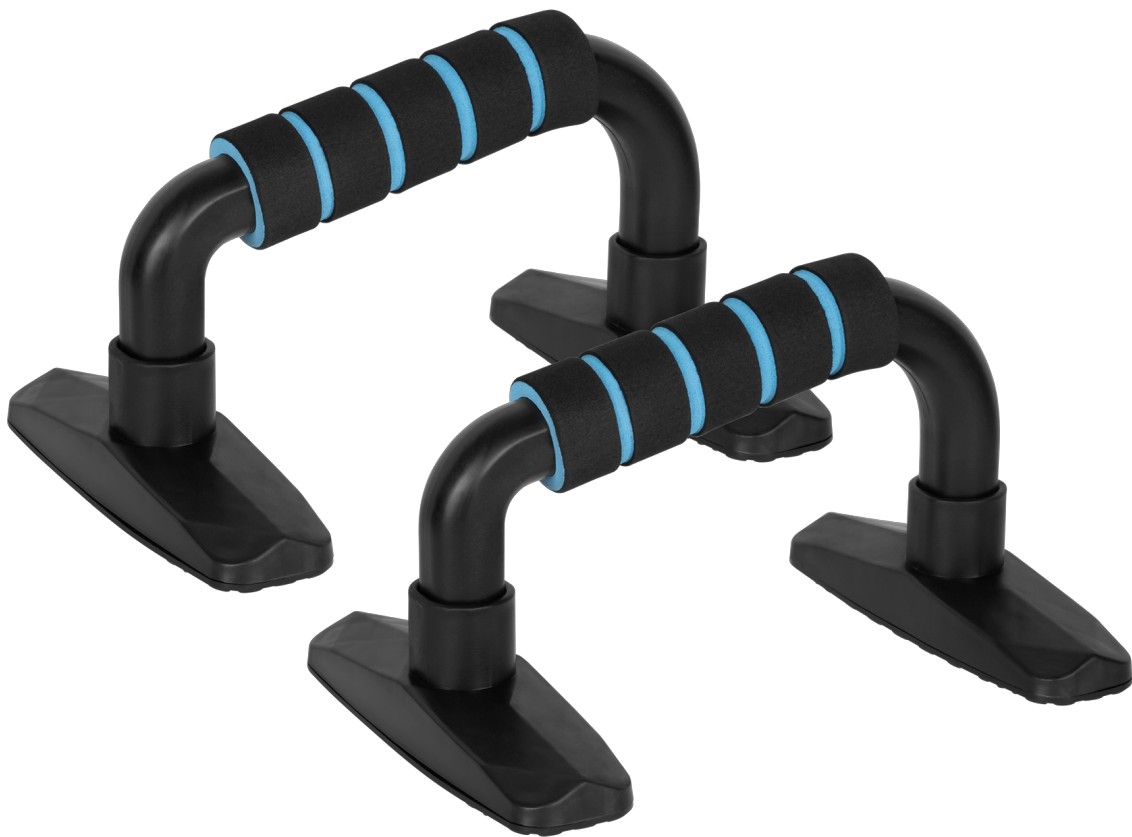

Uchwyty do pompek , zestaw 2 szt , REBEL ACTIVE

Marka:

Rebel

Producent:

LECHPOL ELECTRONICS

LESZEK Spółka

komandytowa

Kod produktu:

RBA-2500

Kod EAN:

5901890101455

Opis

Uchwyty do pompek, zestaw 2 sztuki, REBEL ACTIVE

Chcesz zwiększyć efektywność swoich ćwiczeń na górną część ciała? Uchwyty do pompek REBEL ACTIVE to doskonałe akcesorium, które pozwoli Ci poprawić technikę i wygodę podczas treningu.

Ergonomiczny design i wygoda użytkowania

Każdy uchwyt ma wymiary 20,8 x 14 x 12,5 cm, co zapewnia stabilność podczas pompek. Długość uchwytu wynosząca 11 cm oraz średnica 3 cm są zoptymalizowane, aby zapewnić pewny chwyt i wygodę podczas wykonywania ćwiczeń.

Kompletny zestaw

Zestaw zawiera dwie sztuki uchwytów, co umożliwia równoczesne użycie obu rąk dla bardziej efektywnego i zrównoważonego treningu. Uchwyty do pompek REBEL ACTIVE to doskonały wybór dla każdego, kto chce wzmocnić mięśnie klatki piersiowej, ramion i pleców, jednocześnie dbając o swoje nadgarstki.