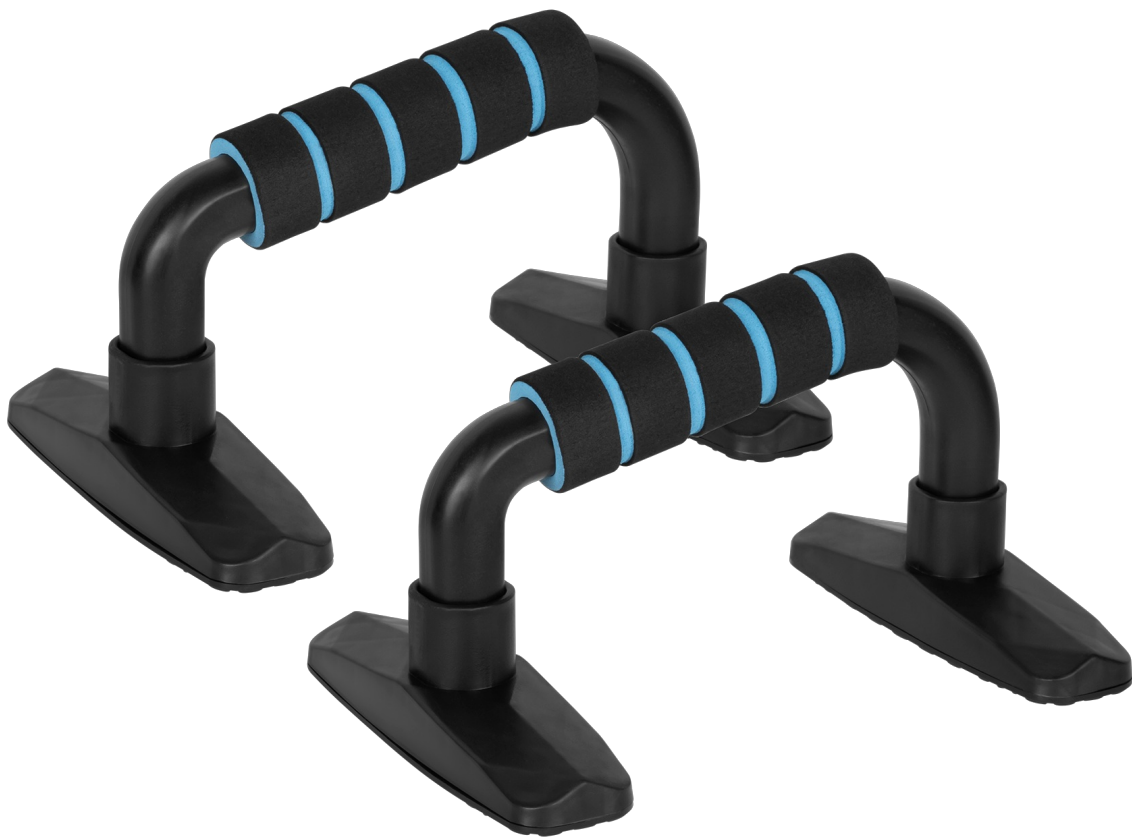

Uchwyty do pompek , zestaw 2 szt , REBEL ACTIVE

Rebel

Marka:
Rebel

Kod produktu:
RBA-2500

Kod EAN:
5901890101455

Opis

Uchwyty do pompek, zestaw 2 sztuki, REBEL ACTIVE

Chcesz zwiększyć efektywność swoich ćwiczeń na górną część ciała? Uchwyty do pompek REBEL ACTIVE to doskonałe akcesorium, które pozwoli Ci poprawić technikę i wygodę podczas treningu.

Wytrzymałe materiały i solidna konstrukcja

Uchwyty wykonane są z trwałych materiałów, takich jak PP, TPR oraz pianka EVA, co zapewnia stabilność oraz długowieczność. Miękkie piankowe uchwyty gwarantują komfort podczas ćwiczeń, minimalizując obciążenie na nadgarstki i zapobiegając poślizgnięciom.

Ergonomiczny design i wygoda użytkowania

Każdy uchwyt ma wymiary 20,8 x 14 x 12,5 cm, co zapewnia stabilność podczas pompek. Długość uchwytu wynosząca 11 cm oraz średnica 3 cm są zoptymalizowane, aby zapewnić pewny chwyt i wygodę podczas wykonywania ćwiczeń.

Kompletny zestaw

Zestaw zawiera dwie sztuki uchwytów, co umożliwia równoczesne użycie obu rąk dla bardziej efektywnego i zrównoważonego treningu. Uchwyty do pompek REBEL ACTIVE to doskonały wybór dla każdego, kto chce wzmocnić mięśnie klatki piersiowej, ramion i pleców, jednocześnie dbając o swoje nadgarstki.