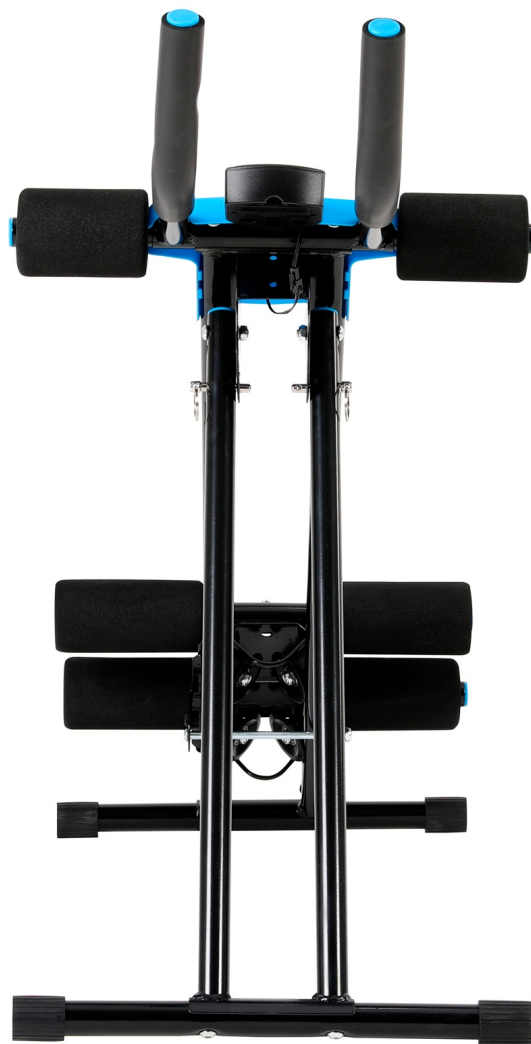

## Trenażer do ćwiczenia mięśni brzucha , REBEL ACTIVE

---

**Rebel**

**Marka:**  
Rebel

**Producent:**  
HANGZHOU SAIYI  
TECHNOLOGY CO., LTD.

**Kod produktu:**  
RBA-2405

**Kod EAN:**  
5901890101431

**Opis**

## Trenażer mięśni brzucha Rebel Active RBA-2405

Marzysz o płaskim brzuchu? Trenażer mięśni brzucha z serii Rebel Active jest idealnym partnerem w drodze do osiągnięcia Twoich celów fitness! Dzięki niemu osiągniesz rewelacyjne rezultaty bez wychodzenia z domu. Zainwestuj w zdrowie i dobrą formę!

### 5 poziomów regulacji nachylenia

Dopasuj intensywność swojego treningu, wybierając jeden z pięciu dostępnych poziomów nachylenia ławki. Regulując kąt od największego do najmniejszego stopniowo zmieniasz poziom trudności ćwiczeń. Bez względu na to, czy jesteś nowicjuszem czy doświadczonym kulturystą, trenażer Rebel Active dostosuje się do Twoich potrzeb.

## Solidna stalowa konstrukcja

Trenażer Rebel Active został zaprojektowany z myślą o trwałości i bezpieczeństwie. Solidna konstrukcja ze stali gwarantuje stabilność podczas każdego ćwiczenia, zapewniając Ci pełną pewność siebie w trakcie treningu. Co ważne gąbki osłaniające podparcia nóg i podłokietników ochronią wrażliwe miejsca przed otarciami w trakcie ćwiczeń.