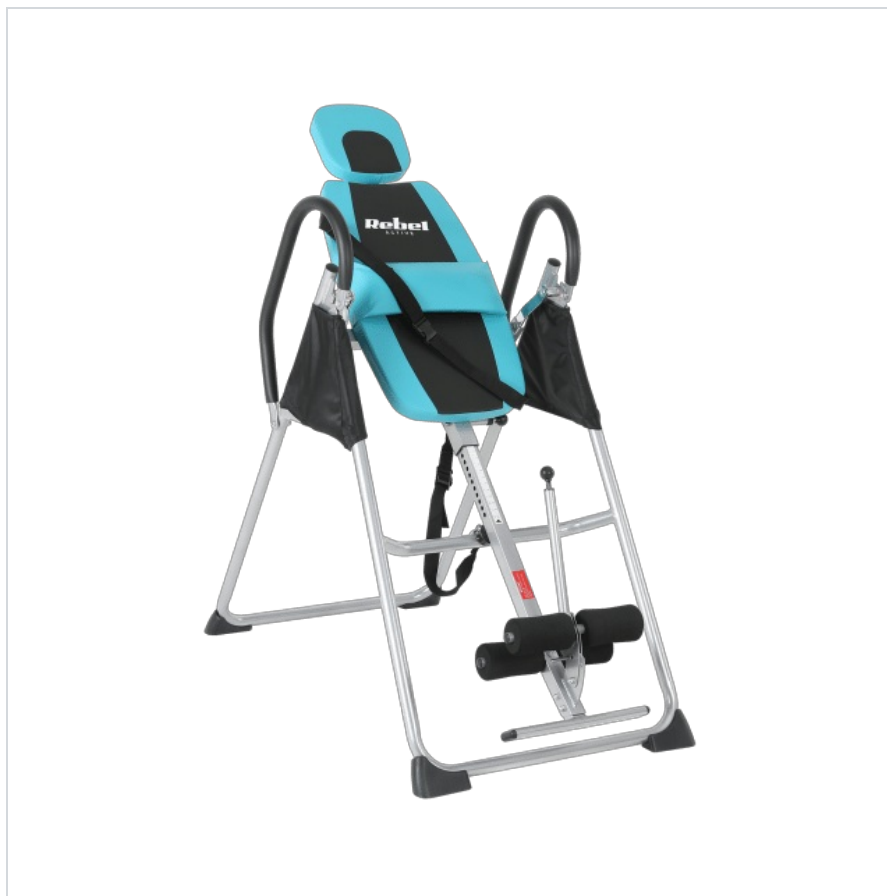

Ławka grawitacyjna inwersyjna do ćwiczeń i rehabilitacji , Rebel Active

Marka:
Rebel

Kod produktu:
RBA-2009

Kod EAN:
5901890101400

Opis

Ławka grawitacyjna do ćwiczeń i rehabilitacji Rebel Active

Zaprojektowana z myślą o Twoim zdrowiu i komforcie, ławka grawitacyjna do domowego użytku z serii Rebel Active zapewnia nie tylko doskonałe wsparcie podczas ćwiczeń, ale również pomaga w redukcji bólu kręgosłupa i poprawie ogólnego samopoczucia. Dzięki swojej wielofunkcyjności, ławka doskonale sprawdza się zarówno podczas intensywnych treningów, jak i relaksacyjnych sesji inwersji. Jej prosta regulacja kąta nachylenia i wygodne mechanizmy blokujące zapewniają bezproblemowe użytkowanie, dzięki czemu stanowi idealny wybór dla osób szukających efektywnego i łatwego w obsłudze sprzętu do ćwiczeń i rehabilitacji.

Solidna stalowa konstrukcja

Ławeczka rehabilitacyjna Rebel Active została zbudowana z wytrzymałej stali, co gwarantuje nie tylko stabilność, ale również wytrzymałość. Solidne wykonanie na 1,4 mm profilach zapewnia niezawodność, dzięki czemu możesz skupić się na treningu bez obaw o bezpieczeństwo.

Szeroka regulacja dla optymalnych efektów

Ławka grawitacyjna Rebel Active oferuje szeroki zakres regulacji w zakresie od 0 do 180°, umożliwiając pełne odwroty. Dzięki temu maksymalizuje efektywność treningów i rehabilitacji, pozwalając na dostosowanie ćwiczeń do indywidualnych potrzeb użytkownika. Niezależnie od poziomu zaawansowania, zapewnia wsparcie w poprawie kondycji i zdrowia.

Szerokie zastosowanie

Ławka grawitacyjna inwersyjna Rebel Active to wszechstronne narzędzie do poprawy postawy i redukcji bólu pleców. Regularne ćwiczenia na ławce pomagają w rozciągnięciu kręgosłupa i redukcji napięcia mięśniowego, co przynosi ulgę w codziennych dolegliwościach bólowych. Jest również idealna do rehabilitacji pourazowej, wspomagając proces przywracania sprawności ruchowej.