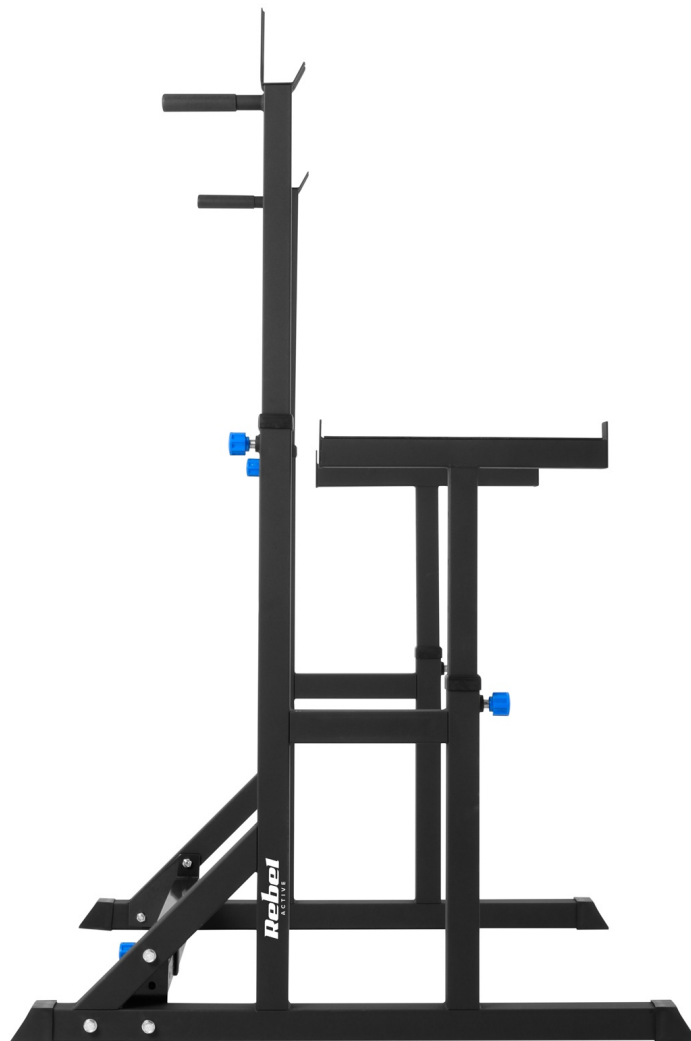

Stojaki pod sztangę z asekuracją, regulowane REBEL ACTIVE

Marka:

Rebel

Kod produktu:

RBA-2403

Kod EAN:

5901890101387

Opis

Stojaki pod sztangę z asekuracją, regulowane REBEL ACTIVE

Stojaki pod sztangę REBEL ACTIVE to solidne i wszechstronne urządzenie, które sprawdzi się zarówno w domowej siłowni, jak i profesjonalnym studiu treningowym. Dzięki szerokim możliwościom regulacji, zapewniają wygodę i bezpieczeństwo podczas treningu z wolnymi ciężarami.

Stabilność i wytrzymałość

Stojaki wykonane są z wysokiej jakości stali o grubości profilu 1,5 mm, co zapewnia ich wytrzymałość i stabilność podczas użytkowania. Maksymalne obciążenie stojaków oraz środkowej półki wynosi aż 200 kg, co umożliwia bezpieczne przeprowadzanie intensywnych treningów z dużymi obciążeniami.

Wszechstronna regulacja

Stojaki oferują regulację wysokości w zakresie od 118 do 163 cm z 10 poziomami, co pozwala na dostosowanie do indywidualnych potrzeb i różnych rodzajów ćwiczeń, takich jak przysiady, wyciskanie na ławce czy podciąganie sztangi. Dodatkowo, środkowa półka posiada 5 poziomów regulacji wysokości (od 64 do 94 cm), co zwiększa ich funkcjonalność i bezpieczeństwo, oferując asekurację podczas ćwiczeń.