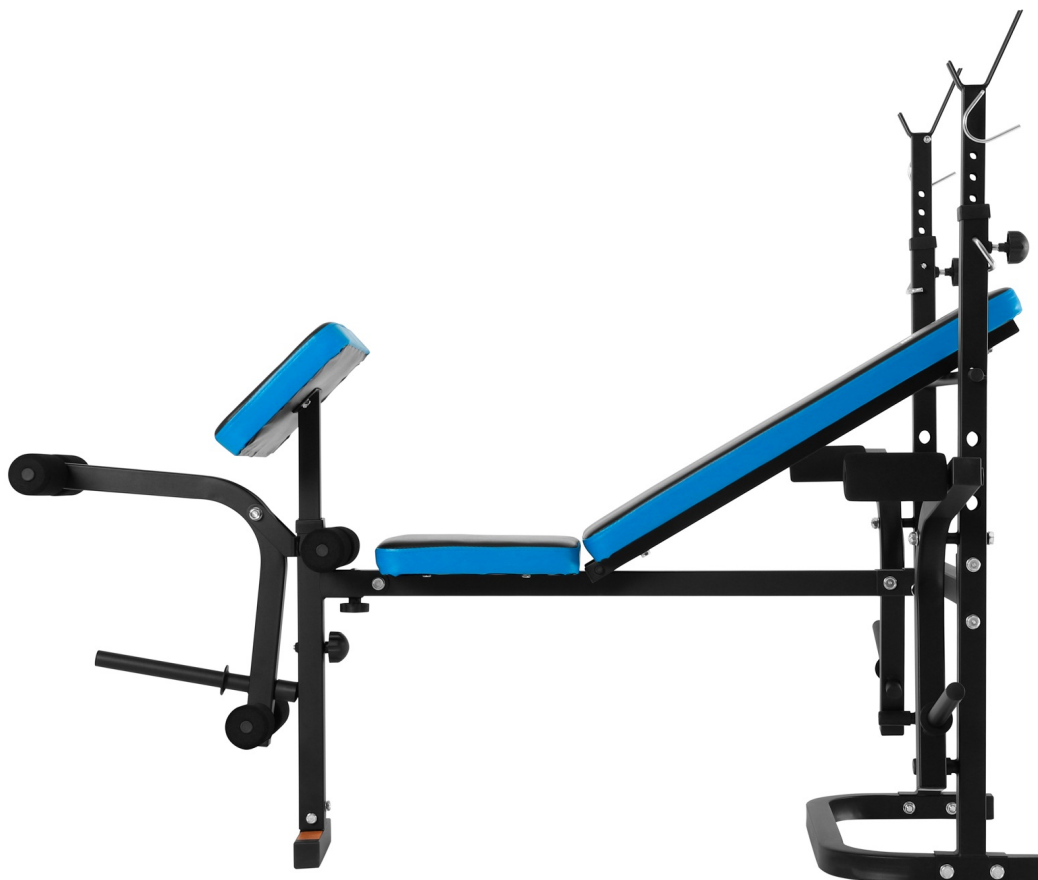

#### Ławka treningowa regulowana wielofunkcyjna z modlitewnikiem REBEL ACTIVE

Ławka treningowa REBEL ACTIVE to wszechstronne urządzenie, które idealnie sprawdzi się w każdej domowej siłowni. Dzięki wielu możliwościom regulacji i dodatkowemu wyposażeniu, jak modlitewnik, umożliwia kompleksowy trening różnych partii mięśniowych.

## Solidna konstrukcja i wszechstronność

Ławka posiada wytrzymałą stalową konstrukcję z profilem o grubości 1,2 mm, co zapewnia jej stabilność i trwałość. Maksymalne obciążenie ławki wynosi 220 kg, co pozwala na intensywny trening z dużymi obciążeniami. Wykończenie powierzchni w formie malowania proszkowego zapewnia dodatkową ochronę przed zarysowaniami i korozją.

## Funkcjonalność i komfort

Ławka oferuje regulację oparcia na 3 poziomach, co pozwala na wykonywanie różnorodnych ćwiczeń, takich jak wyciskanie na płasko, na skosie dodatnim czy ujemnym. Wygodne siedzisko o wymiarach 30 x 31 x 5 cm oraz oparcie o wymiarach 75 x 25 x 5 cm zostały pokryte syntetyczną skórą, co zapewnia komfort podczas treningu. Modlitewnik, o wymiarach 43 x 25 x 5 cm, jest idealny do izolowanych ćwiczeń bicepsów, oferując dodatkowe wsparcie i stabilność.

## Kompaktowa i ergonomiczna

Pomimo swojej wszechstronności, ławka REBEL ACTIVE ma kompaktowe wymiary (161 x 130 x 123 cm) i waży 21 kg, co ułatwia jej ustawienie nawet w ograniczonej przestrzeni. Wysokość siedziska od podłoża wynosi 45,5 cm, co zapewnia wygodną pozycję podczas ćwiczeń.