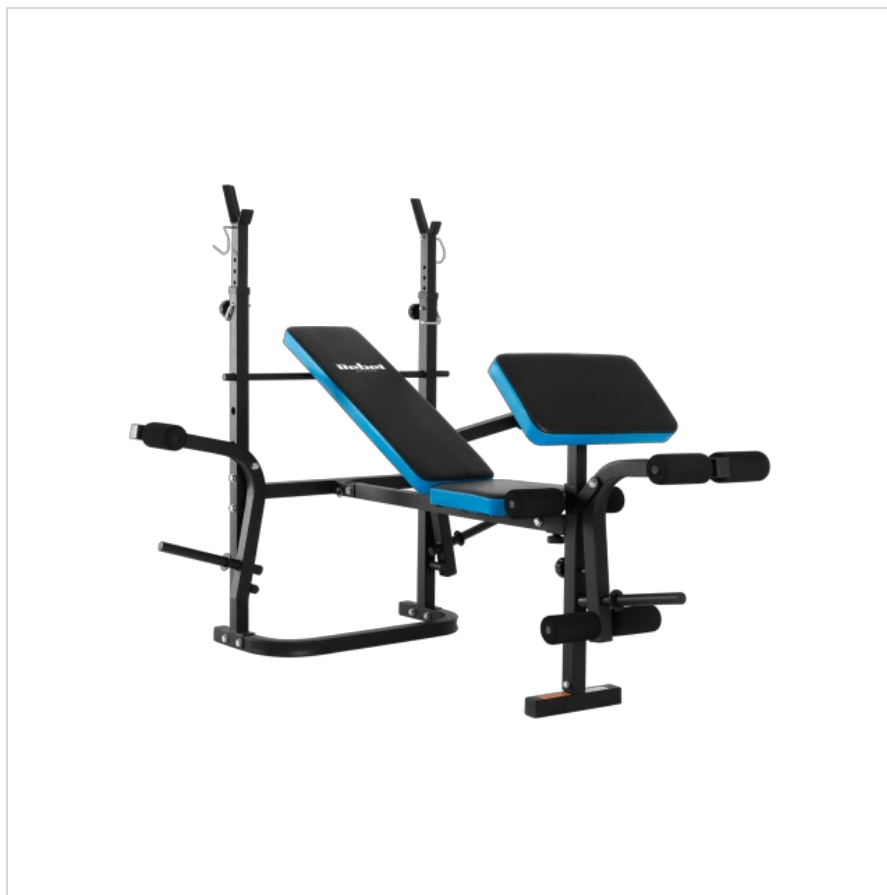

Ławka treningowa regulowana wielofunkcyjna z modlitewnikiem REBEL ACTIVE

Marka:

Rebel

Producent:

HANGZHOU SAIYI
TECHNOLOGY CO., LTD.

Kod produktu:

RBA-2008

Kod EAN:

5901890101349

Opis

Ławka treningowa regulowana wielofunkcyjna z modlitewnikiem REBEL ACTIVE

Ławka treningowa REBEL ACTIVE to wszechstronne urządzenie, które idealnie sprawdzi się w każdej domowej siłowni. Dzięki wielu możliwościom regulacji i dodatkowemu wyposażeniu, jak modlitewnik, umożliwia kompleksowy trening różnych partii mięśniowych.