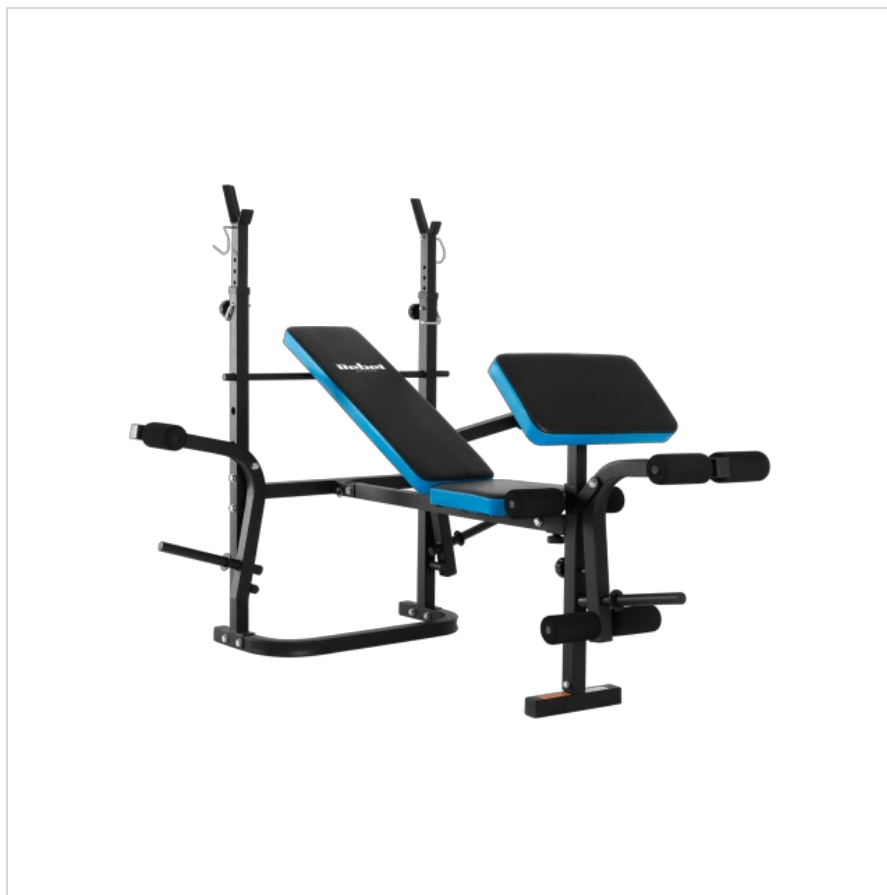

# Ławka treningowa regulowana wielofunkcyjna z modlitewnikiem , REBEL ACTIVE

**Marka:**

Rebel

**Kod produktu:**

RBA-2008

**Kod EAN:**

5901890101349

## Opis techniczny

Regulacja oparcia: 3 poziomy

Rozstaw stojaków do gryfów: 60 cm

Wysokość stojaków: 110 – 123 cm

Maks. obciążenie stojaków: 100 kg

Maks. obciążenie przyrządu do ćwiczenia nóg: 25 kg

Maks. obciążenie rozpiętek: 25 kg

Grubość profilu: 1,2 mm

Konstrukcja: stal

Wymiary siedziska: 30 x 31 x 5 cm

Wymiary oparcia: 75 x 25 x 5 cm

Wymiary podłokietnika: 43 x 25 x 5 cm

Materiał siedziska/modlitewnika: skóra syntetyczna

Wysokość od siedziska do podłoża: 45,5 cm

Wykończenie powierzchni: malowanie proszkowe

Maksymalne obciążenie ławki: 220 kg

Wymiary: 161 x 130 x 123 cm

Waga: 21 kg