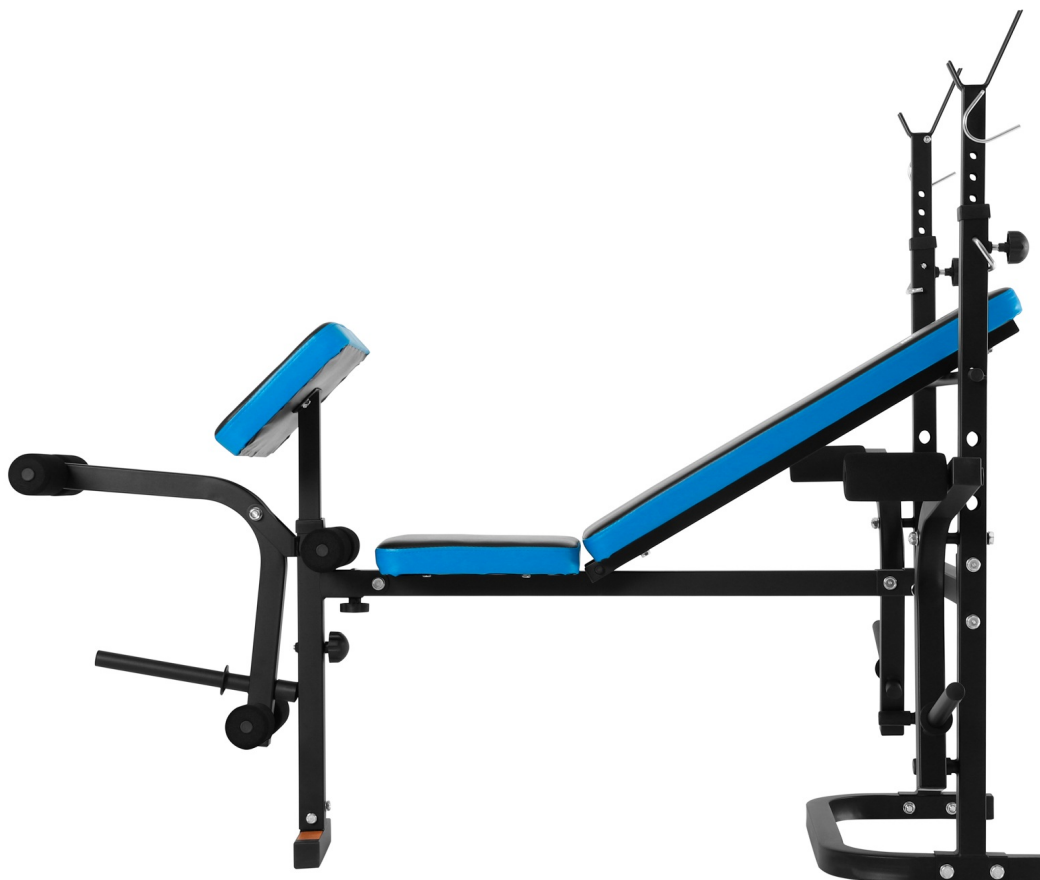

#### Ławka treningowa regulowana wielofunkcyjna z modlitewnikiem REBEL ACTIVE

Ławka treningowa REBEL ACTIVE to wszechstronne urządzenie, które idealnie sprawdzi się w każdej domowej siłowni. Dzięki wielu możliwościom regulacji i dodatkowemu wyposażeniu, jak modlitewnik, umożliwia kompleksowy trening różnych partii mięśniowych.

## Solidna konstrukcja i wszechstronność

Ławka posiada wytrzymałą stalową konstrukcję z profilem o grubości 1,2 mm, co zapewnia jej stabilność i trwałość. Maksymalne obciążenie ławki wynosi 220 kg, co pozwala na intensywny trening z dużymi obciążeniami. Wykończenie powierzchni w formie malowania proszkowego zapewnia dodatkową ochronę przed zarysowaniami i korozją.

## Funkcjonalność i komfort

Ławka oferuje regulację oparcia na 3 poziomach, co pozwala na wykonywanie różnorodnych ćwiczeń, takich jak wyciskanie na płasko, na skosie dodatnim czy ujemnym. Wygodne siedzisko o wymiarach 30 x 31 x 5 cm oraz oparcie o wymiarach 75 x 25 x 5 cm zostały pokryte syntetyczną skórą, co zapewnia komfort podczas treningu. Modlitewnik, o wymiarach 43 x 25 x 5 cm, jest idealny do izolowanych ćwiczeń bicepsów, oferując dodatkowe wsparcie i stabilność.

## Dodatkowe funkcje

Ławka została wyposażona w stojaki do gryfów o rozstawie 60 cm, z regulowaną wysokością od 110 do 123 cm, co umożliwia dostosowanie sprzętu do różnych ćwiczeń i wzrostu użytkownika. Dodatkowe akcesoria, takie jak przyrząd do ćwiczenia nóg i rozpiętki, pozwalają na wszechstronny trening dolnych partii ciała. Maksymalne obciążenie tych elementów wynosi 25 kg, co czyni ławkę idealną do uzupełnienia treningu siłowego.