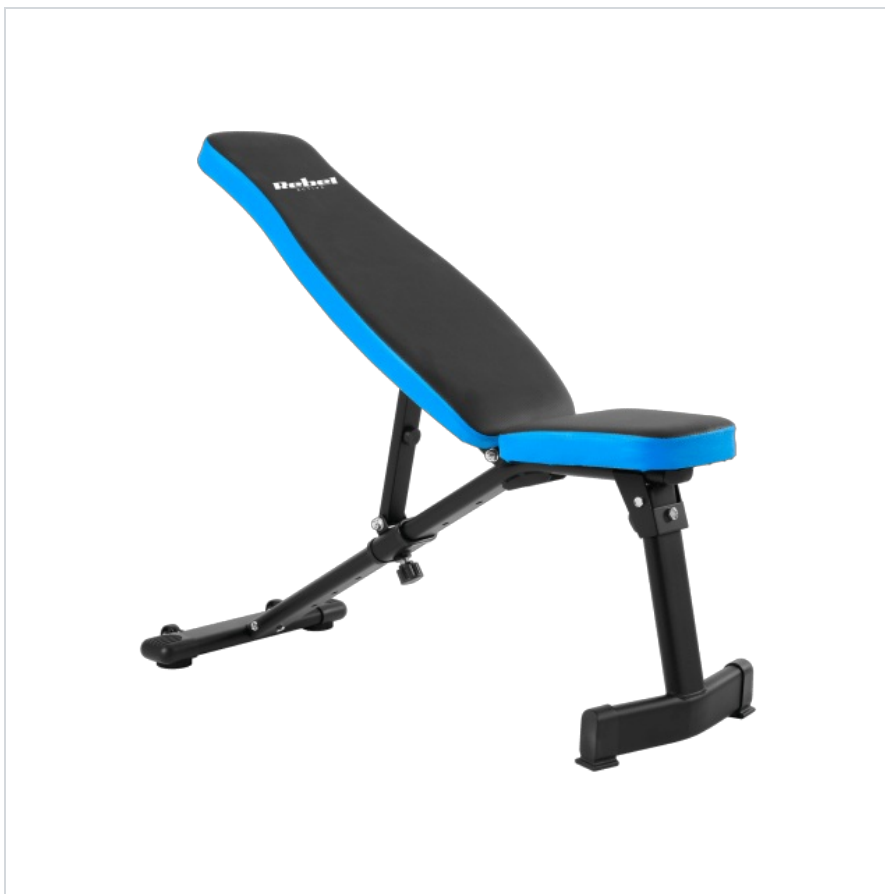

Ławka treningowa skośna , REBEL ACTIVE

Marka:

Rebel

Producent:

HANGZHOU SAIYI
TECHNOLOGY CO., LTD.

Kod produktu:

RBA-2001

Kod EAN:

5901890101271

Opis

Ławka treningowa skośna REBEL ACTIVE

Ławka treningowa skośna REBEL ACTIVE to solidne i wszechstronne narzędzie do ćwiczeń siłowych, idealne do użytku w domowych siłowniach, jak i w profesjonalnych klubach fitness. Dzięki możliwości regulacji oparcia i wytrzymałej konstrukcji, ławka ta umożliwia efektywny trening różnych partii mięśniowych.

Regulowane oparcie dla różnych ćwiczeń

Ławka REBEL ACTIVE oferuje 6 poziomów regulacji oparcia, co pozwala na dostosowanie kąta nachylenia do indywidualnych potrzeb użytkownika. Ta funkcjonalność umożliwia wykonywanie szerokiej gamy ćwiczeń, od wyciskania sztangi, przez ćwiczenia z hantlami, aż po trening mięśni brzucha, zwiększając efektywność każdego treningu.

Wytrzymała konstrukcja i komfortowe siedzisko

Konstrukcja ławki wykonana jest ze stali o grubości profilu 1,5 mm, co zapewnia stabilność i długą żywotność. Wykończenie powierzchni malowaniem proszkowym chroni przed korozją i uszkodzeniami mechanicznymi. Siedzisko o wymiarach 28 x 30 x 5 cm oraz oparcie o wymiarach 75 x 29 x 5 cm pokryte są skórą syntetyczną, co gwarantuje komfort podczas ćwiczeń oraz łatwość w utrzymaniu czystości.