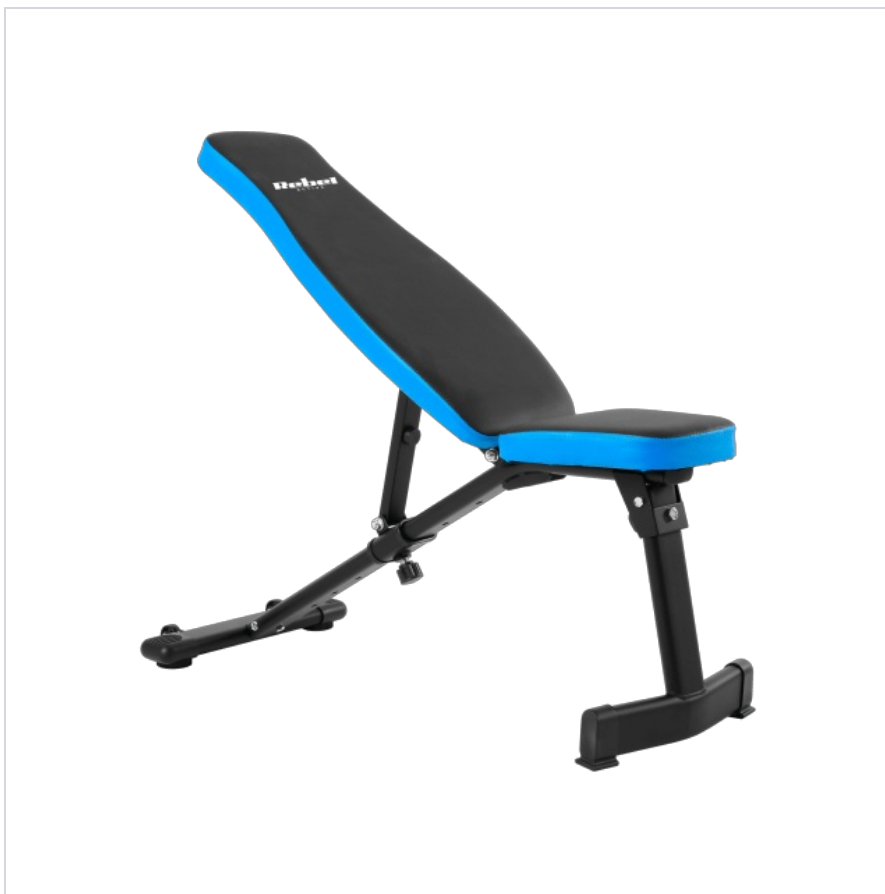

## Ławka treningowa skośna , REBEL ACTIVE

---

**Marka:**  
Rebel

**Producent:**  
HANGZHOU SAIYI  
TECHNOLOGY CO., LTD.

**Kod produktu:**  
RBA-2001

**Kod EAN:**  
5901890101271

#### Ławka treningowa skośna REBEL ACTIVE

Ławka treningowa skośna REBEL ACTIVE to solidne i wszechstronne narzędzie do ćwiczeń siłowych, idealne do użytku w domowych siłowniach, jak i w profesjonalnych klubach fitness. Dzięki możliwości regulacji oparcia i wytrzymałej konstrukcji, ławka ta umożliwia efektywny trening różnych partii mięśniowych.

### **Regulowane oparcie dla różnych ćwiczeń**

Ławka REBEL ACTIVE oferuje 6 poziomów regulacji oparcia, co pozwala na dostosowanie kąta nachylenia do indywidualnych potrzeb użytkownika. Ta funkcjonalność umożliwia wykonywanie szerokiej gamy ćwiczeń, od wyciskania sztangi, przez ćwiczenia z hantlami, aż po trening mięśni brzucha, zwiększając efektywność każdego treningu.

### **Wytrzymała konstrukcja i komfortowe siedzisko**

Konstrukcja ławki wykonana jest ze stali o grubości profilu 1,5 mm, co zapewnia stabilność i długą żywotność. Wykończenie powierzchni malowaniem proszkowym chroni przed korozją i uszkodzeniami mechanicznymi. Siedzisko o wymiarach 28 x 30 x 5 cm oraz oparcie o wymiarach 75 x 29 x 5 cm pokryte są skórą syntetyczną, co gwarantuje komfort podczas ćwiczeń oraz łatwość w utrzymaniu czystości.