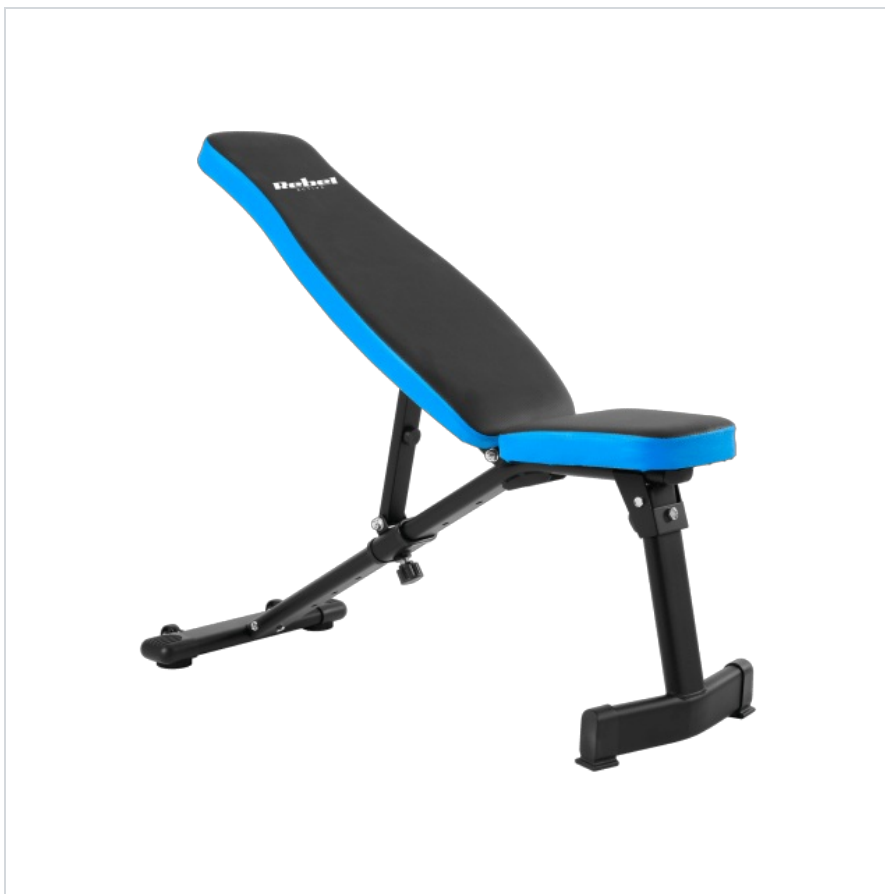

## Ławka treningowa skośna , REBEL ACTIVE

---

**Marka:**

Rebel

**Producent:**

HANGZHOU SAIYI  
TECHNOLOGY CO., LTD.

**Kod produktu:**

RBA-2001

#### Ławka treningowa skośna REBEL ACTIVE

Ławka treningowa skośna REBEL ACTIVE to solidne i wszechstronne narzędzie do ćwiczeń siłowych, idealne do użytku w domowych siłowniach, jak i w profesjonalnych klubach fitness. Dzięki możliwości regulacji oparcia i wytrzymałej konstrukcji, ławka ta umożliwia efektywny trening różnych partii mięśniowych.

### **Regulowane oparcie dla różnych ćwiczeń**

Ławka REBEL ACTIVE oferuje 6 poziomów regulacji oparcia, co pozwala na dostosowanie kąta nachylenia do indywidualnych potrzeb użytkownika. Ta funkcjonalność umożliwia wykonywanie szerokiej gamy ćwiczeń, od wyciskania sztangi, przez ćwiczenia z hantlami, aż po trening mięśni brzucha, zwiększając efektywność każdego treningu.

### **Wytrzymała konstrukcja i komfortowe siedzisko**

Konstrukcja ławki wykonana jest ze stali o grubości profilu 1,5 mm, co zapewnia stabilność i długą żywotność. Wykończenie powierzchni malowaniem proszkowym chroni przed korozją i uszkodzeniami mechanicznymi. Siedzisko o wymiarach 28 x 30 x 5 cm oraz oparcie o wymiarach 75 x 29 x 5 cm pokryte są skórą syntetyczną, co gwarantuje komfort podczas ćwiczeń oraz łatwość w utrzymaniu czystości.