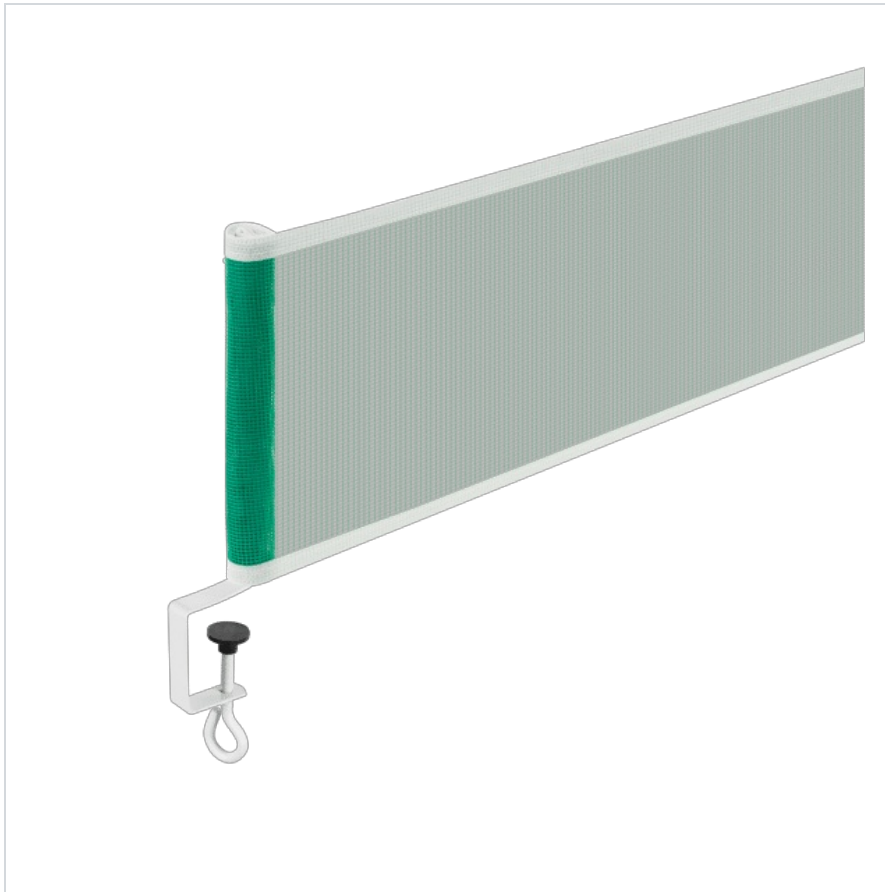

Siateczka do tenisa stołowego REBEL ACTIVE

Marka:

Rebel

Kod produktu:

RBA-4004

Kod EAN:

5901890101042

Opis techniczny

Siatka do tenisa stołowego

Kolor: zielony

Długość: 148 cm

Wysokość: 14 cm

Możliwość montażu na blacie o grubości do ok.: 3,5 cm

Materiał: stal, poliester

Przechowywać w suchym miejscu. Nie należy wystawiać na działanie deszczu, wiatru i promieni UV.