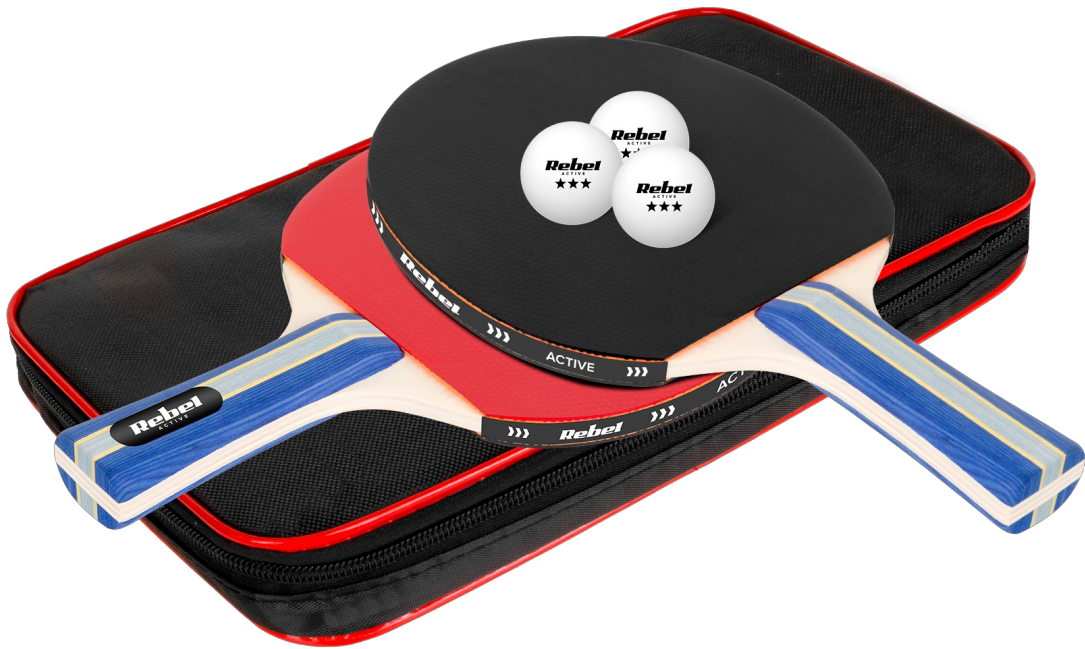

Zestaw raketek do tenisa stołowego REBEL ACTIVE

Marka:
Rebel

Kod produktu:
RBA-4003

Kod EAN:
5901890101028

Opis

Zestaw raketek do tenisa stołowego w etui Rebel Active

Lubisz grać w tenisa stołowego z przyjaciółmi? Miej zawsze przy sobie swoje raketki. Zestaw do ping-ponga z serii Rebel Active zapewni Ci wszystko, czego potrzebujesz do rozpoczęcia gry. Dołączone etui sprawi, że bez obaw możesz cieszyć się grą w ping ponga gdziekolwiek chcesz.

Kontroluj grę!

W skład zestawu wchodzi dwie raketki wyróżniające się parametrami, dzięki którym Twoja gra stanie się jeszcze bardziej satysfakcjonująca. Umiarkowana rotacja pozwala generować wystarczającą ilość obrotów piłki i precyzyjne umieszczenie jej w wybranym miejscu stołu. Z kolei wysoki poziom kontroli sprawia, że gracz ma większą możliwość manipulowania raketką, a tym samym lepszą precyzję. Raketki oferują umiarkowaną prędkość, co ułatwia dostosowanie tempa gry do własnych preferencji. Dla graczy ceniących równowagę między kontrolą, a prędkością, ten zestaw może być idealnym wyborem.

Solidna konstrukcja

Rączki w zestawie RBA-4003 mają anatomiczny kształt, co oznacza, że są dostosowane do naturalnych konturów dłoni. To zapewnia wygodny chwyt i minimalizuje zmęczenie podczas dłuższych sesji gry. Solidna konstrukcja raketek z drewna, wysokiej jakości gumy i pianki gwarantują nie tylko trwałość, ale także doskonałe osiągi.

Praktyczne etui

Aby zapewnić ochronę zestawu w czasie transportu do zestawu został dołączony pokrowiec. Praktyczne etui w kolorze czarnym nie tylko chroni raketki i piłeczki przed uszkodzeniami, ale również umożliwia wygodne przenoszenie zestawu w dowolne miejsce.