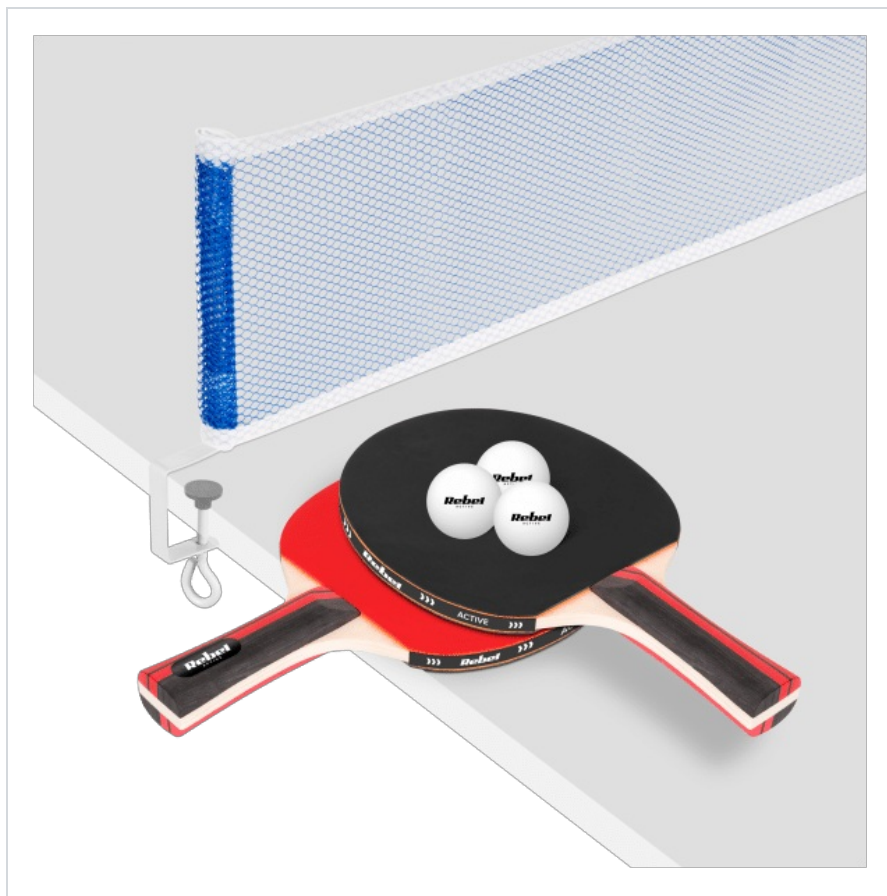

Zestaw raketek do tenisa stołowego z siatką REBEL ACTIVE

Rebel

Marka:
Rebel

Producent:
LECHPOL ELECTRONICS
LESZEK Spółka
komandytowa

Kod produktu:
RBA-4002

Kod EAN:
5901890101004

Opis

Zestaw raketek do tenisa stołowego z siatką Rebel Active

Lubisz grać w tenisa stołowego z przyjaciółmi? Zestaw raketek do tenisa stołowego z serii Rebel Active zapewni Ci wszystko, czego potrzebujesz do rozpoczęcia gry w zaciszu swojego domu.

Kontroluj grę!

W skład zestawu wchodzi dwie raketki, które dzięki doskonałej rotacji umożliwiają precyzyjne i efektywne uderzenia. Z kolei ich wysoka kontrola pozwala na dokładne kierowanie piłką i odpowiednie utrzymanie gry, a zrównoważona prędkość sprawia, że będą idealne zarówno do dynamicznych ataków, jak i precyzyjnych obron.