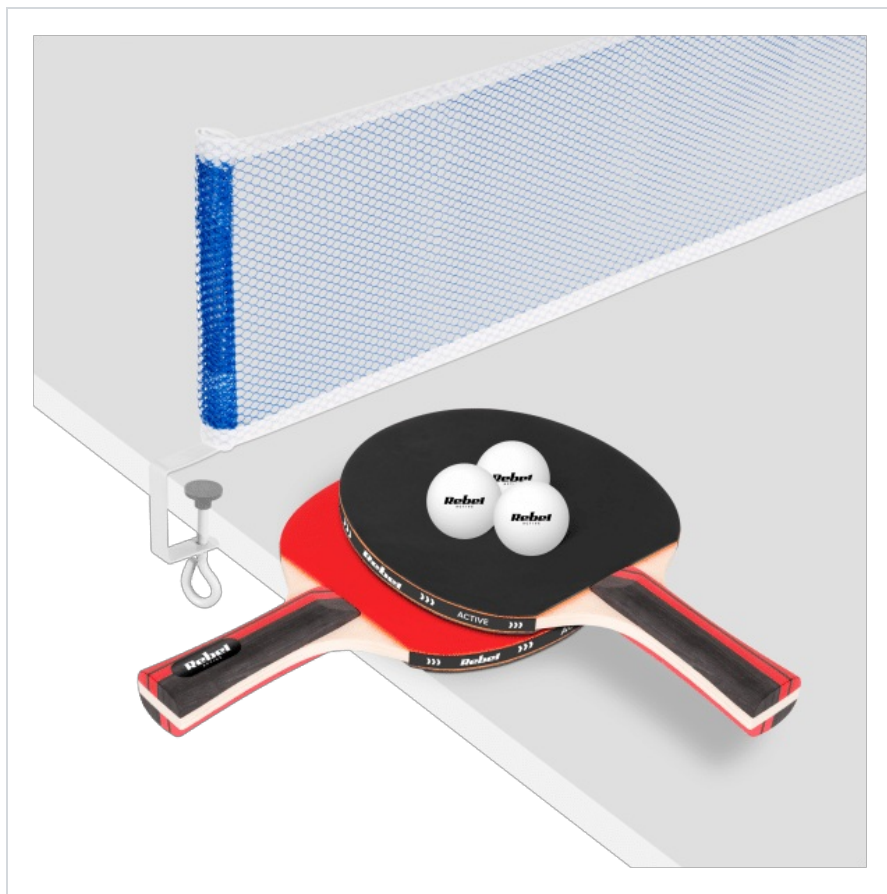

Zestaw raketek do tenisa stołowego z siatką REBEL ACTIVE

Rebel

Marka:
Rebel

Kod produktu:
RBA-4002

Kod EAN:
5901890101004

Opis

Zestaw raketek do tenisa stołowego z siatką Rebel Active

Lubisz grać w tenisa stołowego z przyjaciółmi? Zestaw raketek do tenisa stołowego z serii Rebel Active zapewni Ci wszystko, czego potrzebujesz do rozpoczęcia gry w zaciszu swojego domu.

Kontroluj grę!

W skład zestawu wchodzi dwie raketki, które dzięki doskonałej rotacji umożliwiają precyzyjne i efektywne uderzenia. Z kolei ich wysoka kontrola pozwala na dokładne kierowanie piłką i odpowiednie utrzymanie gry, a zrównoważona prędkość sprawia, że będą idealne zarówno do dynamicznych ataków, jak i precyzyjnych obron.

Solidna konstrukcja

Prosta rączka zapewnia komfortowy chwyt, dzięki czemu umożliwia precyzyjne uderzenia. Solidna konstrukcja rakietek z drewna, wysokiej jakości gumy i pianki gwarantują nie tylko trwałość, ale także doskonałe osiągi podczas każdej gry.

Wymiar: (gł. x szer. x wys): 1,2 cm x 14,4 cm x 25,5 cm

Piłeczki

Kolor: 3 x białe

Średnica: 40 mm

Liczba gwiazdek: 1

Materiał wykonania: ABS

Siatka do tenisa stołowego

Kolor: niebieski