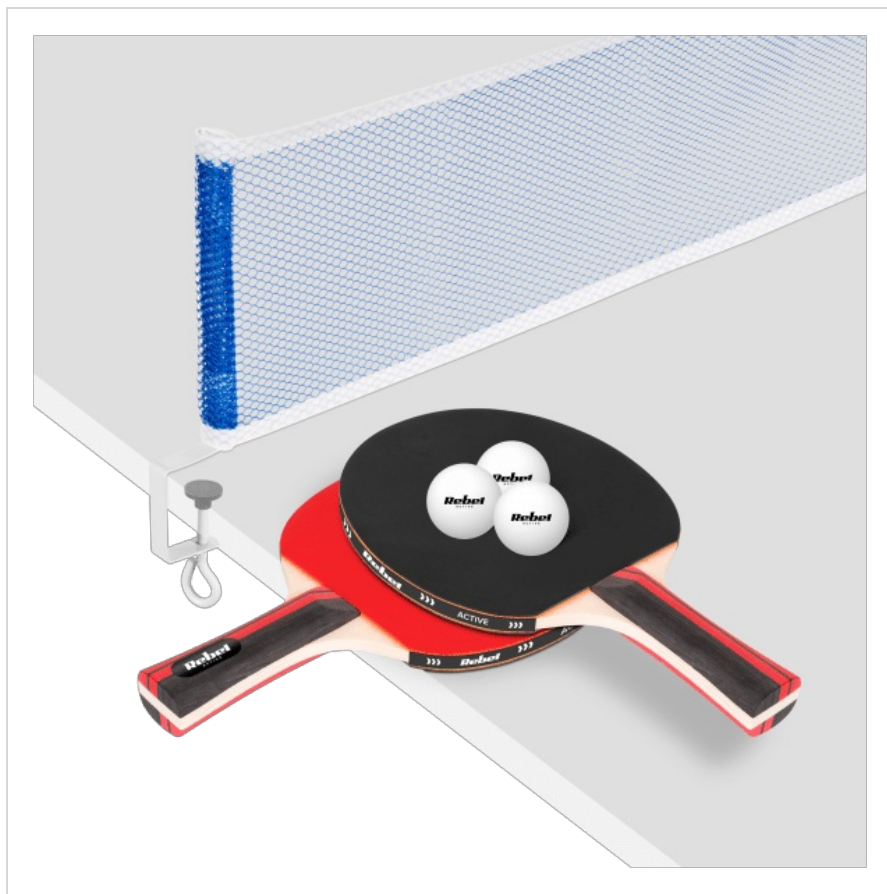

Zestaw raketek do tenisa stołowego z siatką REBEL ACTIVE

Rebel

Marka:
Rebel

Producent:
LECHPOL ELECTRONICS
LESZEK Spółka
komandytowa

Kod produktu:
RBA-4002

Kod EAN:
5901890101004

Opis

Zestaw raketek do tenisa stołowego z siatką Rebel Active

Lubisz grać w tenisa stołowego z przyjaciółmi? Zestaw raketek do tenisa stołowego z serii Rebel Active zapewni Ci wszystko, czego potrzebujesz do rozpoczęcia gry w zaciszu swojego domu.

Kontroluj grę!

W skład zestawu wchodzi dwie raketki, które dzięki doskonałej rotacji umożliwiają precyzyjne i efektywne uderzenia. Z kolei ich wysoka kontrola pozwala na dokładne kierowanie piłką i odpowiednie utrzymanie gry, a zrównoważona prędkość sprawia, że będą idealne zarówno do dynamicznych ataków, jak i precyzyjnych obron.