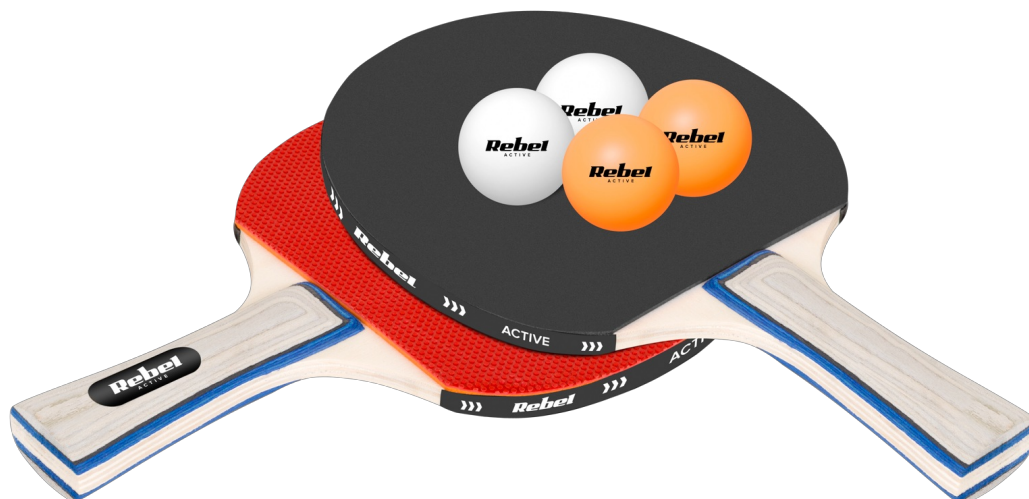

RBA-4000

Kod EAN:

5901890100960

Opis

Zestaw raketek do tenisa stołowego Rebel Active

Potrzebujesz nowego zestawu do gry w ping-ponga? Wybierz RBA-4000 z serii Rebel Active, który zawiera dwie raketki o doskonałych parametrach. Dzięki temu będzie on idealny zarówno dla początkujących, jak i średniozaawansowanych graczy.

Kontroluj grę!

W skład zestawu wchodzi dwie rakiety, dzięki którym Twoja gra stanie się jeszcze bardziej satysfakcjonująca. Umiarkowana rotacja sprawia, że rakiety nadają się zarówno do precyzyjnych zagrywek, jak i dynamicznych ataków. Z kolei wysoki poziom kontroli sprawia, że gracz ma większą możliwość manipulowania raketką, a tym samym lepszą precyzję. Rakiety oferują także średnią prędkość, co ułatwia dostosowanie tempa gry do własnych preferencji.

Solidna konstrukcja

Rączka w zestawie RBA-4000 została zaprojektowana w taki sposób, aby zapewnić wygodny chwyt i odpowiednie sterowanie podczas gry. Solidna konstrukcja raketek z drewna, wysokiej jakości gumy i pianki gwarantują nie tylko trwałość, ale także doskonałe osiągi.

Zestaw z siatką i piłeczkami

W zestawie znajdują się również 4 piłeczki, co pozwala na natychmiastowe rozpoczęcie rozgrywek. To idealne rozwiązanie dla tych, którzy szukają niedrogiego, a jednocześnie skutecznego zestawu do gry w ping-ponga.