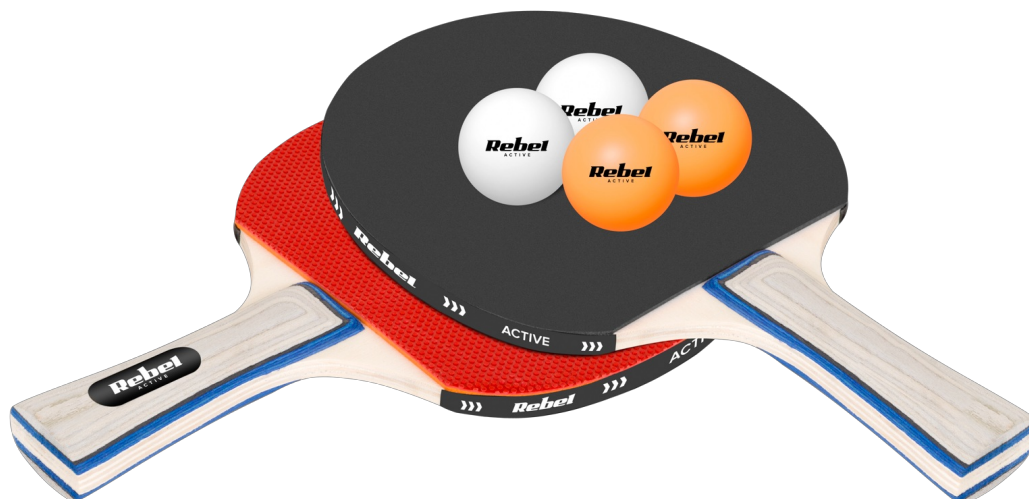

RBA-4000

Kod EAN:

5901890100960

Opis

Zestaw rakietek do tenisa stołowego Rebel Active

Potrzebujesz nowego zestawu do gry w ping-ponga? Wybierz RBA-4000 z serii Rebel Active, który zawiera dwie rakiетки o doskonałych parametrach. Dzięki temu będzie on idealny zarówno dla początkujących, jak i średniozaawansowanych graczy.

Kontroluj grę!

W skład zestawu wchodzi dwie rakiety, dzięki którym Twoja gra stanie się jeszcze bardziej satysfakcjonująca. Umiarkowana rotacja sprawia, że rakiety nadają się zarówno do precyzyjnych zagrywek, jak i dynamicznych ataków. Z kolei wysoki poziom kontroli sprawia, że gracz ma większą możliwość manipulowania raketką, a tym samym lepszą precyzję. Rakiety oferują także średnią prędkość, co ułatwia dostosowanie tempa gry do własnych preferencji.

Solidna konstrukcja

Rączka w zestawie RBA-4000 została zaprojektowana w taki sposób, aby zapewnić wygodny chwyt i odpowiednie sterowanie podczas gry. Solidna konstrukcja raketek z drewna, wysokiej jakości gumy i pianki gwarantują nie tylko trwałość, ale także doskonałe osiągi.

Zestaw z siatką i piłeczkami

W zestawie znajdują się również 4 piłeczki, co pozwala na natychmiastowe rozpoczęcie rozgrywek. To idealne rozwiązanie dla tych, którzy szukają niedrogiego, a jednocześnie skutecznego zestawu do gry w ping-ponga.