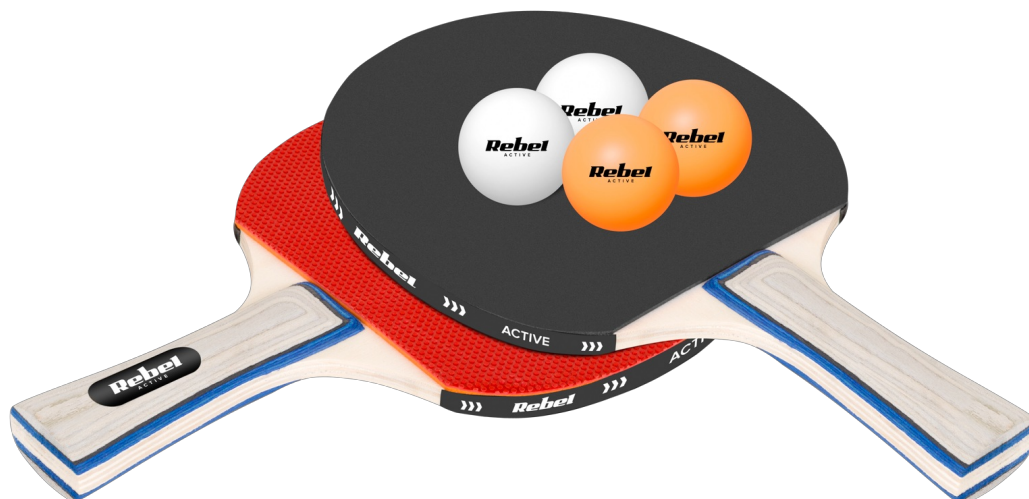

Zestaw raketek do tenisa stołowego REBEL ACTIVE

Rebel

Marka:
Rebel

Kod produktu:
RBA-4000

Kod EAN:
5901890100960

Opis

Zestaw raketek do tenisa stołowego Rebel Active

Potrzebujesz nowego zestawu do gry w ping-ponga? Wybierz RBA-4000 z serii Rebel Active, który zawiera dwie raketki o doskonałych parametrach. Dzięki temu będzie on idealny zarówno dla początkujących, jak i średniozaawansowanych graczy.

Kontroluj grę!

W skład zestawu wchodzi dwie rakiety, dzięki którym Twoja gra stanie się jeszcze bardziej satysfakcjonująca. Umiarkowana rotacja sprawia, że rakiety nadają się zarówno do precyzyjnych zagrywek, jak i dynamicznych ataków. Z kolei wysoki poziom kontroli sprawia, że gracz ma większą możliwość manipulowania raketką, a tym samym lepszą precyzję. Rakiety oferują także średnią prędkość, co ułatwia dostosowanie tempa gry do własnych preferencji.

Solidna konstrukcja

Rączka w zestawie RBA-4000 została zaprojektowana w taki sposób, aby zapewnić wygodny chwyt i odpowiednie sterowanie podczas gry. Solidna konstrukcja raketek z drewna, wysokiej jakości gumy i pianki gwarantują nie tylko trwałość, ale także doskonałe osiągi.

Zestaw z siatką i piłeczkami

W zestawie znajdują się również 4 piłeczki, co pozwala na natychmiastowe rozpoczęcie rozgrywek. To idealne rozwiązanie dla tych, którzy szukają niedrogiego, a jednocześnie skutecznego zestawu do gry w ping-ponga.