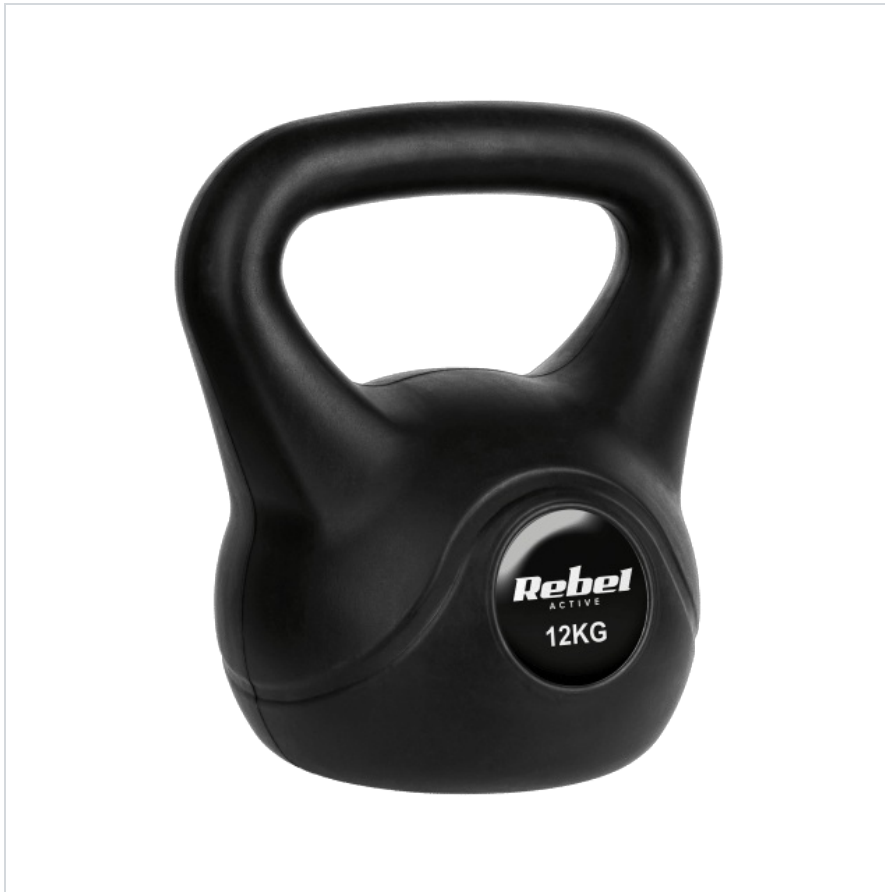

Kettlebell bitumiczny 12 kg REBEL ACTIVE

Marka:

Rebel

Producent:

LECHPOL ELECTRONICS

LESZEK Spółka

komandytowa

Kod produktu:

RBA-2316

Kod EAN:

5901890100939

Opis

Kettlebell 12 kg Rebel Active

Szukasz wszechstronnego sprzętu do ćwiczeń, który umożliwi wykonywanie różnorodnych treningów, angażujących wiele grup mięśniowych jednocześnie. Niezależnie od tego, czy chcesz schudnąć, zwiększyć siłę czy poprawić wydolność, kettlebell 12 kg z serii Rebel Active jest doskonałym narzędziem do osiągnięcia Twoich celów fitness.

Ćwicz jak lubisz

Kettlebell Rebel Active zapewnia niesamowitą różnorodność treningową. Możesz wykonywać tradycyjne ćwiczenia, takie jak przysiady czy martwy ciąg, ale posiadając kettlebell możesz również eksperymentować z różnymi ruchami, aby wzmocnić całe ciało. To doskonałe narzędzie do ćwiczenia mięśni ramion, pleców, brzucha i klatki piersiowej.

Rebel

ACTIVE

12KG

Ergonomiczny design

Ergonomiczny kształt ułatwia trzymanie kettlebella Rebel Active i minimalizuje ryzyko kontuzji. Specjalnie zaprojektowany uchwyt zapewnia pewny chwyt, nawet podczas najbardziej wymagających ćwiczeń. Dzięki temu szybko i bezpiecznie osiągniesz znakomite rezultaty swoich treningów.