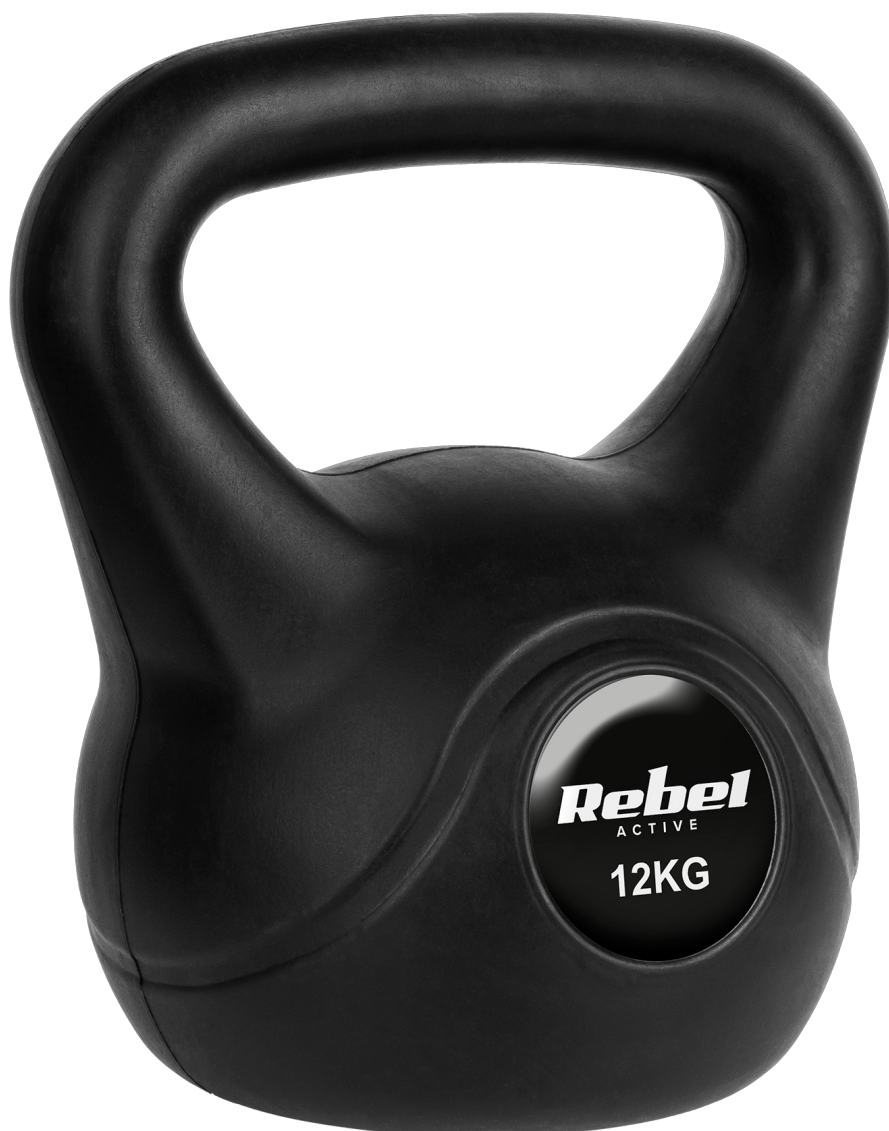

Kettlebell bitumiczny 12 kg REBEL ACTIVE

Marka:

Rebel

Kod produktu:

RBA-2316

Kod EAN:

5901890100939

Opis

Kettlebell 12 kg Rebel Active

Szukasz wszechstronnego sprzętu do ćwiczeń, który umożliwi wykonywanie różnorodnych treningów, angażujących wiele grup mięśniowych jednocześnie. Niezależnie od tego, czy chcesz schudnąć, zwiększyć siłę czy poprawić wydolność, kettlebell 12 kg z serii Rebel Active jest doskonałym narzędziem do osiągnięcia Twoich celów fitness.

Ćwicz jak lubisz

Kettlebell Rebel Active zapewnia niesamowitą różnorodność treningową. Możesz wykonywać tradycyjne ćwiczenia, takie jak przysiady czy martwy ciąg, ale posiadając kettlebell możesz również eksperymentować z różnymi ruchami, aby wzmocnić całe ciało. To doskonałe narzędzie do ćwiczenia mięśni ramion, pleców, brzucha i klatki piersiowej.

Rebel
ACTIVE

12KG

Ergonomiczny design

Ergonomiczny kształt ułatwia trzymanie kettlebella Rebel Active i minimalizuje ryzyko kontuzji. Specjalnie zaprojektowany uchwyt zapewnia pewny chwyt, nawet podczas najbardziej wymagających ćwiczeń. Dzięki temu szybko i bezpiecznie osiągniesz znakomite rezultaty swoich treningów.