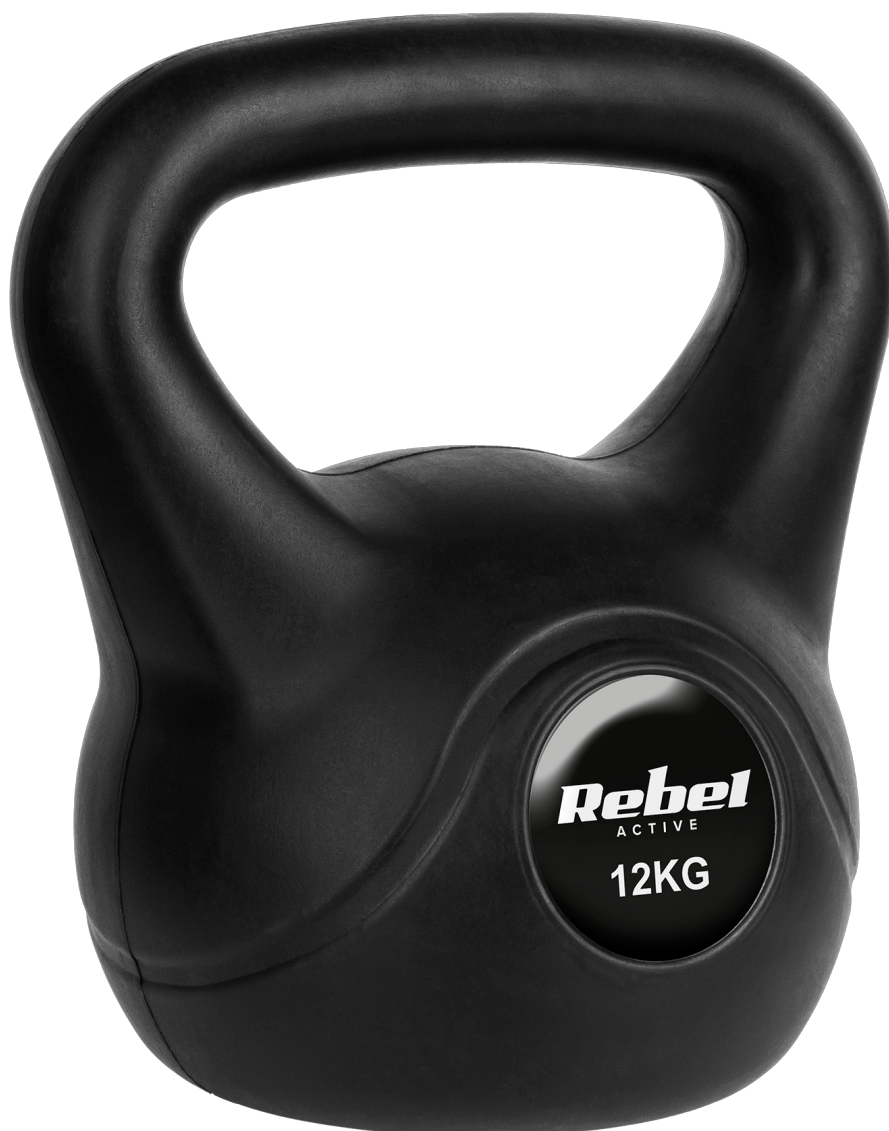

Kettlebell bitumiczny 12 kg REBEL ACTIVE

Marka:

Rebel

Producent:

LECHPOL ELECTRONICS

LESZEK Spółka

komandytowa

Kod produktu:

RBA-2316

Kod EAN:

5901890100939

Opis

Kettlebell 12 kg Rebel Active

Szukasz wszechstronnego sprzętu do ćwiczeń, który umożliwi wykonywanie różnorodnych treningów, angażujących wiele grup mięśniowych jednocześnie. Niezależnie od tego, czy chcesz schudnąć, zwiększyć siłę czy poprawić wydolność, kettlebell 12 kg z serii Rebel Active jest doskonałym narzędziem do osiągnięcia Twoich celów fitness.

Ćwicz jak lubisz

Kettlebell Rebel Active zapewnia niesamowitą różnorodność treningową. Możesz wykonywać tradycyjne ćwiczenia, takie jak przysiady czy martwy ciąg, ale posiadając kettlebell możesz również eksperymentować z różnymi ruchami, aby wzmocnić całe ciało. To doskonałe narzędzie do ćwiczenia mięśni ramion, pleców, brzucha i klatki piersiowej.

Rebel

ACTIVE

12KG

Ergonomiczny design

Ergonomiczny kształt ułatwia trzymanie kettlebella Rebel Active i minimalizuje ryzyko kontuzji. Specjalnie zaprojektowany uchwyt zapewnia pewny chwyt, nawet podczas najbardziej wymagających ćwiczeń. Dzięki temu szybko i bezpiecznie osiągniesz znakomite rezultaty swoich treningów.