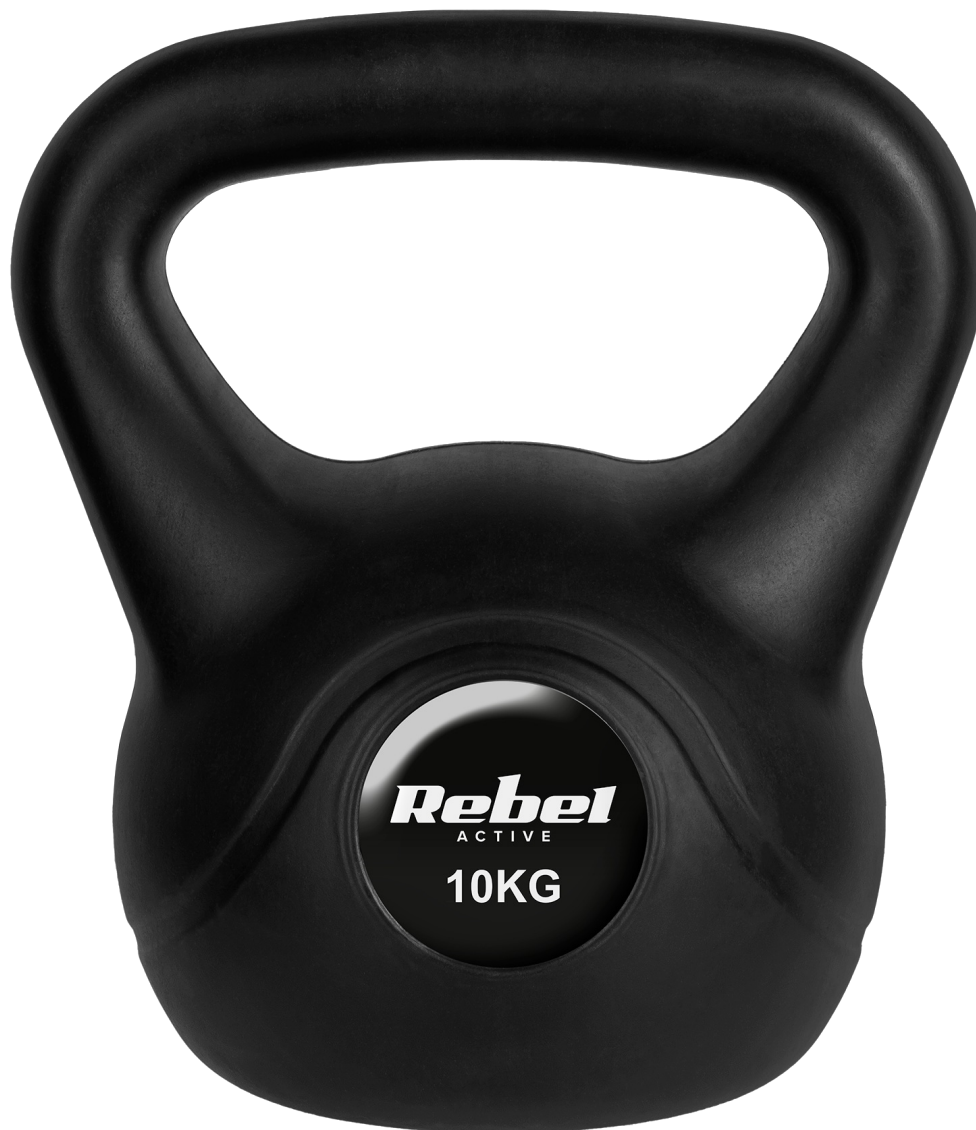

Kettlebell bitumiczny 10 kg REBEL ACTIVE

Marka:

Rebel

Kod produktu:

RBA-2315

Kod EAN:

5901890100915

Opis

Kettlebell 10 kg Rebel Active

Szukasz wszechstronnego sprzętu do ćwiczeń, który umożliwi wykonywanie różnorodnych treningów, angażujących wiele grup mięśniowych jednocześnie. Niezależnie od tego, czy chcesz schudnąć, zwiększyć siłę czy poprawić wydolność, kettlebell 10 kg z serii Rebel Active jest doskonałym narzędziem do osiągnięcia Twoich celów fitness.

Ćwicz jak lubisz

Kettlebell Rebel Active zapewnia niesamowitą różnorodność treningową. Możesz wykonywać tradycyjne ćwiczenia, takie jak przysiady czy martwy ciąg, ale posiadając kettlebell możesz również eksperymentować z różnymi ruchami, aby wzmocnić całe ciało. To doskonałe narzędzie do ćwiczenia mięśni ramion, pleców, brzucha i klatki piersiowej.

Rebel
ACTIVE
10KG

Solidna konstrukcja

Zbudowany z najwyższej jakości materiałów, kettlebell gwarantuje trwałość i bezpieczeństwo podczas treningu. Solidna konstrukcja pozwala na intensywne ćwiczenia, niezależnie od poziomu zaawansowania. Co ważne płaski spód gwarantuje stabilne utrzymanie w miejscu, eliminując problem przypadkowego toczenia się po podłodze.