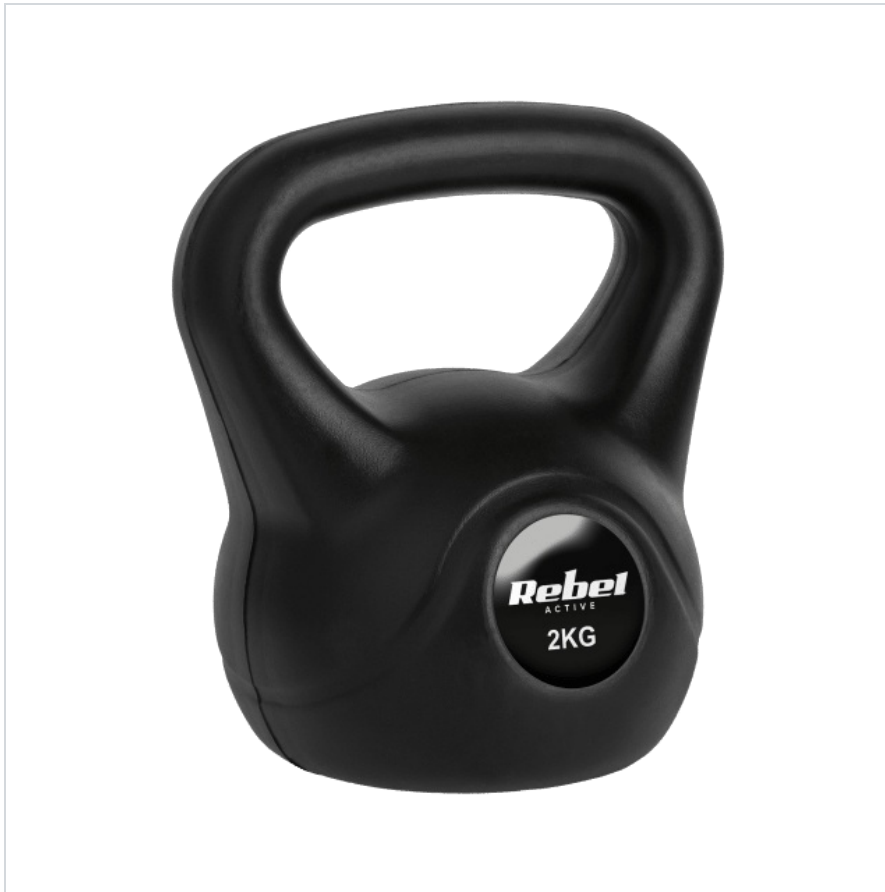

Kettlebell bitumiczny 2 kg REBEL ACTIVE

Marka:

Rebel

Producent:

LECHPOL ELECTRONICS

LESZEK Spółka

komandytowa

Kod produktu:

RBA-2311

Kod EAN:

5901890100830

Opis

Kettlebell 2 kg Rebel Active

Szukasz wszechstronnego sprzętu do ćwiczeń, który umożliwia wykonywanie różnorodnych treningów, angażujących wiele grup mięśniowych jednocześnie. Niezależnie od tego, czy chcesz schudnąć, zwiększyć siłę czy poprawić wydolność, kettlebell 2 kg z serii Rebel Active jest doskonałym narzędziem do osiągnięcia Twoich celów fitness.

Ćwicz jak lubisz

Kettlebell Rebel Active zapewnia niesamowitą różnorodność treningową. Możesz wykonywać tradycyjne ćwiczenia, takie jak przysiady czy martwy ciąg, ale posiadając kettlebell możesz również eksperymentować z różnymi ruchami, aby wzmocnić całe ciało. To doskonałe narzędzie do ćwiczenia mięśni ramion, pleców, brzucha i klatki piersiowej.

Rebel
ACTIVE
2KG

Ergonomiczny design

Ergonomiczny kształt ułatwia trzymanie kettlebella Rebel Active i minimalizuje ryzyko kontuzji. Specjalnie zaprojektowany uchwyt zapewnia pewny chwyt, nawet podczas najbardziej wymagających ćwiczeń. Dzięki temu szybko i bezpiecznie osiągniesz znakomite rezultaty swoich treningów.