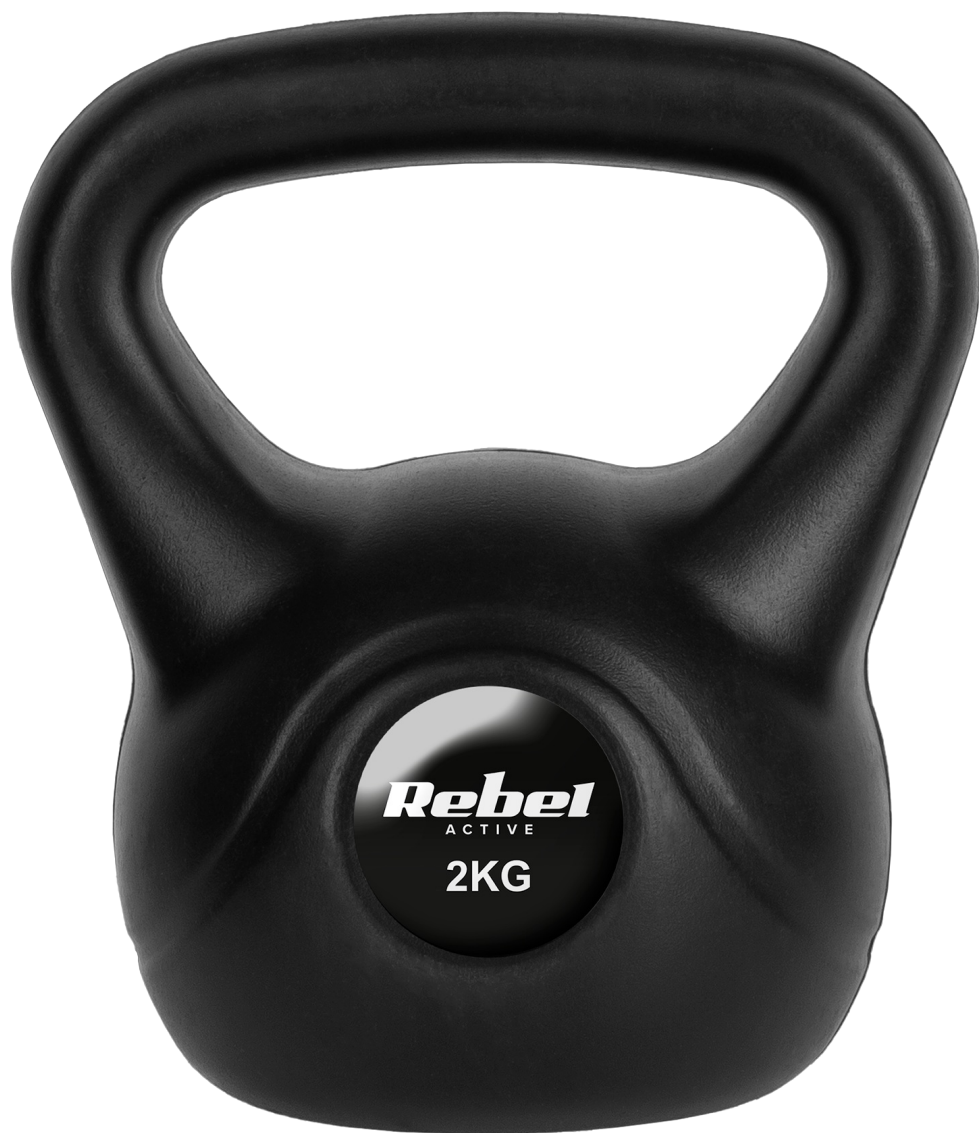

Kettlebell bitumiczny 2 kg REBEL ACTIVE

Marka:

Rebel

Producent:

LECHPOL ELECTRONICS

LESZEK Spółka

komandytowa

Kod produktu:

RBA-2311

Kod EAN:

5901890100830

Opis

Kettlebell 2 kg Rebel Active

Szukasz wszechstronnego sprzętu do ćwiczeń, który umożliwia wykonywanie różnorodnych treningów, angażujących wiele grup mięśniowych jednocześnie. Niezależnie od tego, czy chcesz schudnąć, zwiększyć siłę czy poprawić wydolność, kettlebell 2 kg z serii Rebel Active jest doskonałym narzędziem do osiągnięcia Twoich celów fitness.

Ćwicz jak lubisz

Kettlebell Rebel Active zapewnia niesamowitą różnorodność treningową. Możesz wykonywać tradycyjne ćwiczenia, takie jak przysiady czy martwy ciąg, ale posiadając kettlebell możesz również eksperymentować z różnymi ruchami, aby wzmocnić całe ciało. To doskonałe narzędzie do ćwiczenia mięśni ramion, pleców, brzucha i klatki piersiowej.

Rebel
ACTIVE
2KG

Ergonomiczny design

Ergonomiczny kształt ułatwia trzymanie kettlebella Rebel Active i minimalizuje ryzyko kontuzji. Specjalnie zaprojektowany uchwyt zapewnia pewny chwyt, nawet podczas najbardziej wymagających ćwiczeń. Dzięki temu szybko i bezpiecznie osiągniesz znakomite rezultaty swoich treningów.