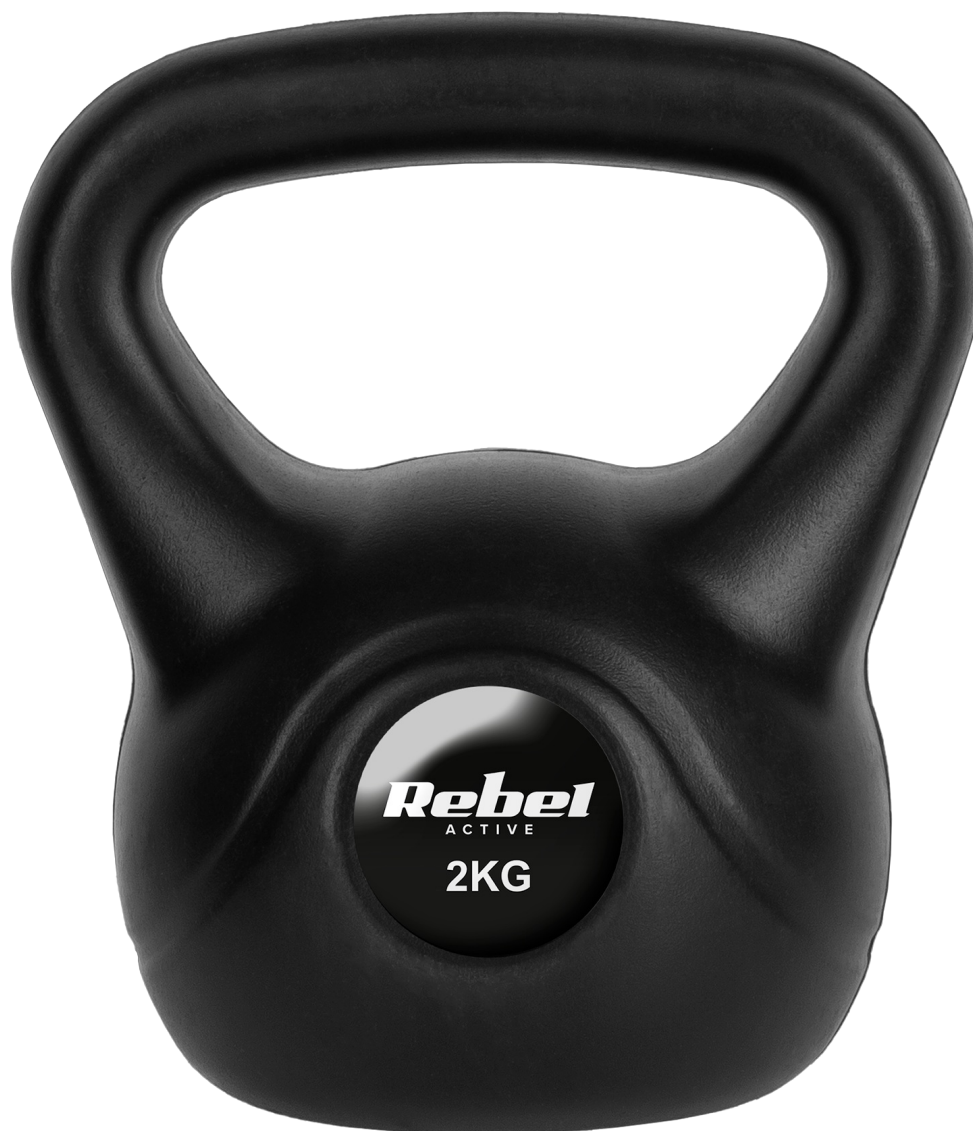

Kettlebell bitumiczny 2 kg REBEL ACTIVE

Marka:

Rebel

Producent:

LECHPOL ELECTRONICS

LESZEK Spółka

komandytowa

Kod produktu:

RBA-2311

Kod EAN:

5901890100830

Opis

Kettlebell 2 kg Rebel Active

Szukasz wszechstronnego sprzętu do ćwiczeń, który umożliwia wykonywanie różnorodnych treningów, angażujących wiele grup mięśniowych jednocześnie. Niezależnie od tego, czy chcesz schudnąć, zwiększyć siłę czy poprawić wydolność, kettlebell 2 kg z serii Rebel Active jest doskonałym narzędziem do osiągnięcia Twoich celów fitness.

Ćwicz jak lubisz

Kettlebell Rebel Active zapewnia niesamowitą różnorodność treningową. Możesz wykonywać tradycyjne ćwiczenia, takie jak przysiady czy martwy ciąg, ale posiadając kettlebell możesz również eksperymentować z różnymi ruchami, aby wzmocnić całe ciało. To doskonałe narzędzie do ćwiczenia mięśni ramion, pleców, brzucha i klatki piersiowej.

Rebel
ACTIVE
2KG

Ergonomiczny design

Ergonomiczny kształt ułatwia trzymanie kettlebella Rebel Active i minimalizuje ryzyko kontuzji. Specjalnie zaprojektowany uchwyt zapewnia pewny chwyt, nawet podczas najbardziej wymagających ćwiczeń. Dzięki temu szybko i bezpiecznie osiągniesz znakomite rezultaty swoich treningów.