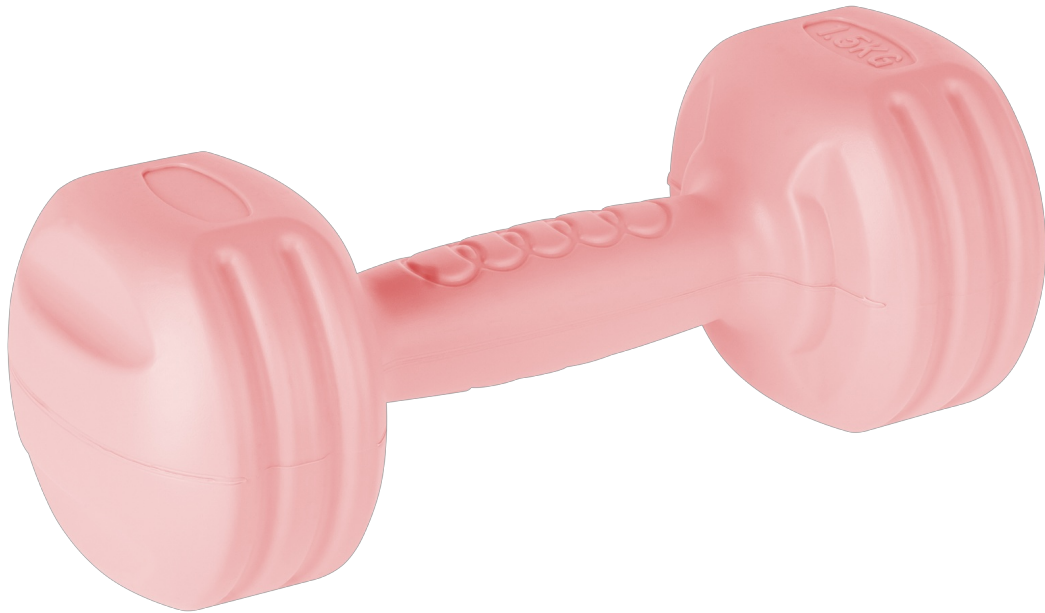

Hantelki bitumiczne 2x1.5kg, REBEL ACTIVE

Marka:

Rebel

Kod produktu:

RBA-2306

Kod EAN:

5901890100748

Opis

Hantelki bitumiczne 1,5 kg Rebel Active

Szukasz wszechstronnego sprzętu do wzmocnienia mięśni, poprawy wytrzymałości i kształtowania sylwetki? Sprawdź hantelki bitumiczne Rebel Active! Zestaw zawiera dwie sztuki o wadze 1,5 kg, dzięki czemu będzie to idealne rozwiązanie dla osób, które posiadają już pewne doświadczenie w treningach siłowych i chcą podnieść poziom intensywności.

Wszechstronne zastosowanie

Hantelki bitumiczne Rebel Active to idealne narzędzie do budowania siły i masy mięśniowej. Dzięki nim możesz skupić się na różnych partiach mięśniowych, od ramion i pleców po nogi i brzuch. Ich regularne używanie poprawia wytrzymałość mięśni i ich zdolność do długotrwałego wysiłku.

Solidna konstrukcja

Hantelki Rebel Active zostały wykonane z wysokiej jakości materiałów, co zapewnia solidność i trwałość podczas każdego treningu. Co ważne specjalnie zaprojektowana konstrukcja zapewnia pewny chwyt i komfort podczas ćwiczeń, redukując ryzyko kontuzji i zmęczenia.