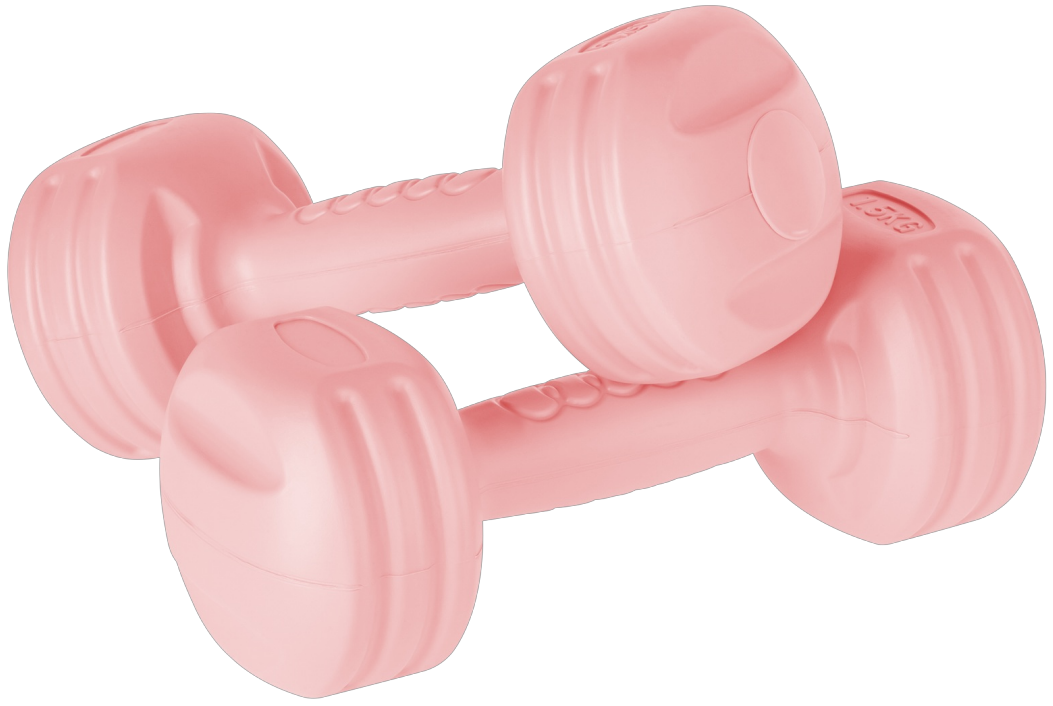

Hantelki bitumiczne 2x1.5kg, REBEL ACTIVE

Marka:

Rebel

Kod produktu:

RBA-2306

Kod EAN:

5901890100748

Opis

Hantelki bitumiczne 1,5 kg Rebel Active

Szukasz wszechstronnego sprzętu do wzmocnienia mięśni, poprawy wytrzymałości i kształtowania sylwetki? Sprawdź hantelki bitumiczne Rebel Active! Zestaw zawiera dwie sztuki o wadze 1,5 kg, dzięki czemu będzie to idealne rozwiązanie dla osób, które posiadają już pewne doświadczenie w treningach siłowych i chcą podnieść poziom intensywności.

Wszechstronne zastosowanie

Hantelki bitumiczne Rebel Active to idealne narzędzie do budowania siły i masy mięśniowej. Dzięki nim możesz skupić się na różnych partiach mięśniowych, od ramion i pleców po nogi i brzuch. Ich regularne używanie poprawia wytrzymałość mięśni i ich zdolność do długotrwałego wysiłku.

Solidna konstrukcja

Hantelki Rebel Active zostały wykonane z wysokiej jakości materiałów, co zapewnia solidność i trwałość podczas każdego treningu. Co ważne specjalnie zaprojektowana konstrukcja zapewnia pewny chwyt i komfort podczas ćwiczeń, redukując ryzyko kontuzji i zmęczenia.