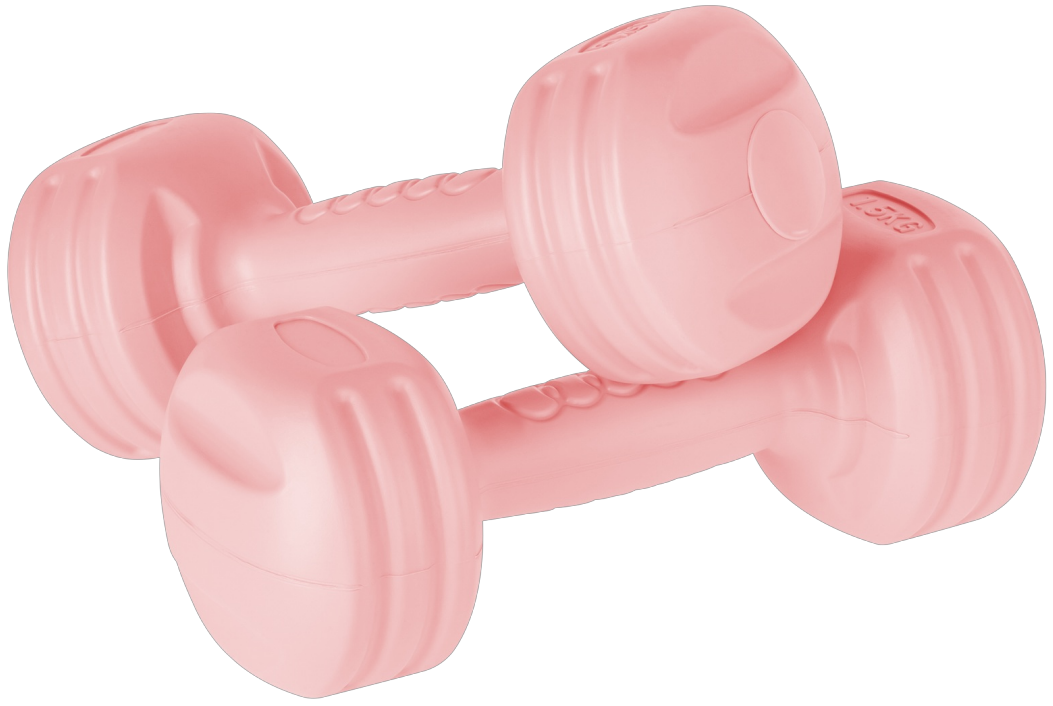

## Hantelki bitumiczne 2x1.5kg, REBEL ACTIVE

---

**Marka:**

Rebel

**Producent:**

LECHPOL ELECTRONICS

LESZEK Spółka

komandytowa

## Hantelki bitumiczne 1,5 kg Rebel Active

Szukasz wszechstronnego sprzętu do wzmocnienia mięśni, poprawy wytrzymałości i kształtowania sylwetki? Sprawdź hantelki bitumiczne Rebel Active! Zestaw zawiera dwie sztuki o wadze 1,5 kg, dzięki czemu będzie to idealne rozwiązanie dla osób, które posiadają już pewne doświadczenie w treningach siłowych i chcą podnieść poziom intensywności.

## Wszechstronne zastosowanie

Hantelki bitumiczne Rebel Active to idealne narzędzie do budowania siły i masy mięśniowej. Dzięki nim możesz skupić się na różnych partiach mięśniowych, od ramion i pleców po nogi i brzuch. Ich regularne używanie poprawia wytrzymałość mięśni i ich zdolność do długotrwałego wysiłku.

## Solidna konstrukcja

Hantelki Rebel Active zostały wykonane z wysokiej jakości materiałów, co zapewnia solidność i trwałość podczas każdego treningu. Co ważne specjalnie zaprojektowana konstrukcja zapewnia pewny chwyt i komfort podczas ćwiczeń, redukując ryzyko kontuzji i zmęczenia.