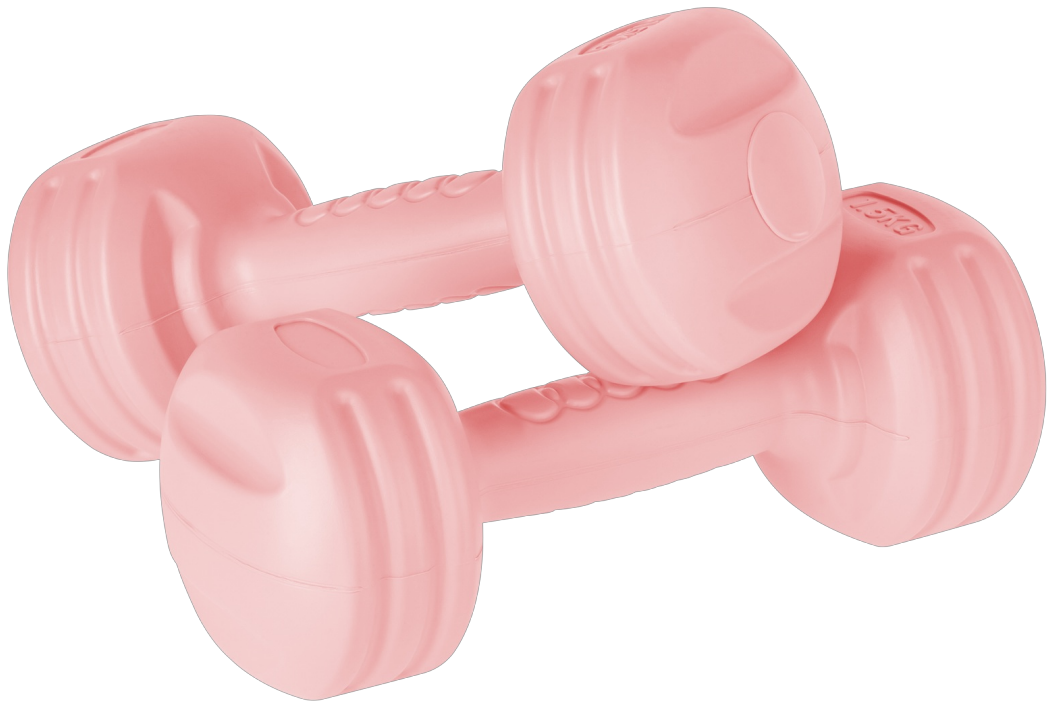

Hantelki bitumiczne 2x1.5kg, REBEL ACTIVE

Marka:

Rebel

Producent:

LECHPOL ELECTRONICS

LESZEK Spółka

komandytowa

Kod produktu:

RBA-2306

Kod EAN:

5901890100748

Opis

Hantelki bitumiczne 1,5 kg Rebel Active

Szukasz wszechstronnego sprzętu do wzmocnienia mięśni, poprawy wytrzymałości i kształtowania sylwetki? Sprawdź hantelki bitumiczne Rebel Active! Zestaw zawiera dwie sztuki o wadze 1,5 kg, dzięki czemu będzie to idealne rozwiązanie dla osób, które posiadają już pewne doświadczenie w treningach siłowych i chcą podnieść poziom intensywności.

Wszechstronne zastosowanie

Hantelki bitumiczne Rebel Active to idealne narzędzie do budowania siły i masy mięśniowej. Dzięki nim możesz skupić się na różnych partiach mięśniowych, od ramion i pleców po nogi i brzuch. Ich regularne używanie poprawia wytrzymałość mięśni i ich zdolność do długotrwałego wysiłku.

Solidna konstrukcja

Hantelki Rebel Active zostały wykonane z wysokiej jakości materiałów, co zapewnia solidność i trwałość podczas każdego treningu. Co ważne specjalnie zaprojektowana konstrukcja zapewnia pewny chwyt i komfort podczas ćwiczeń, redukując ryzyko kontuzji i zmęczenia.