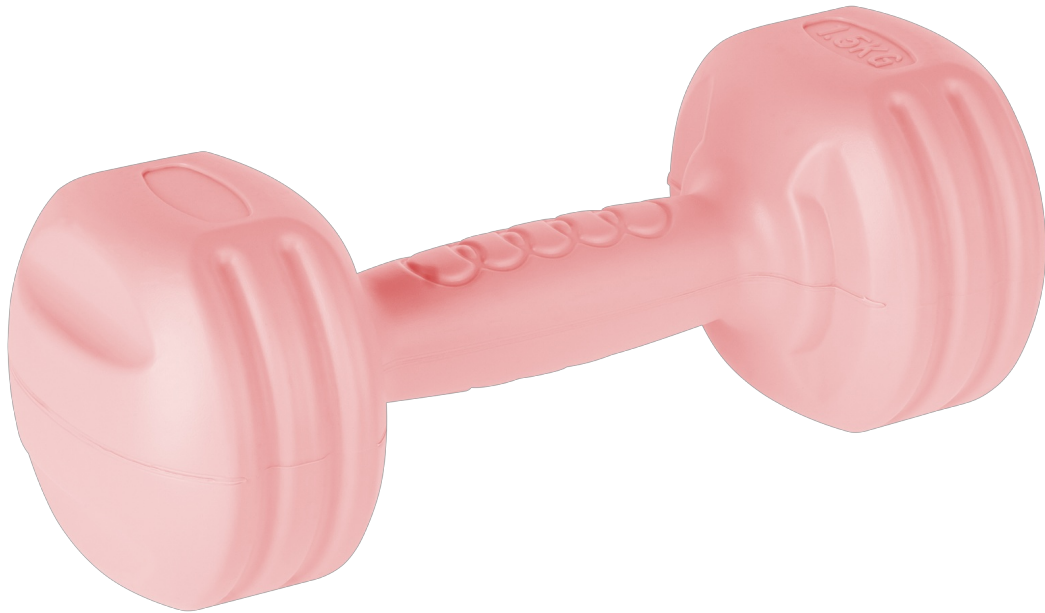

Hantelki bitumiczne 2x1.5kg, REBEL ACTIVE

Marka:

Rebel

Producent:

LECHPOL ELECTRONICS

LESZEK Spółka

komandytowa

Kod produktu:

RBA-2306

Kod EAN:

5901890100748

Opis

Hantelki bitumiczne 1,5 kg Rebel Active

Szukasz wszechstronnego sprzętu do wzmocnienia mięśni, poprawy wytrzymałości i kształtowania sylwetki? Sprawdź hantelki bitumiczne Rebel Active! Zestaw zawiera dwie sztuki o wadze 1,5 kg, dzięki czemu będzie to idealne rozwiązanie dla osób, które posiadają już pewne doświadczenie w treningach siłowych i chcą podnieść poziom intensywności.

Wszechstronne zastosowanie

Hantelki bitumiczne Rebel Active to idealne narzędzie do budowania siły i masy mięśniowej. Dzięki nim możesz skupić się na różnych partiach mięśniowych, od ramion i pleców po nogi i brzuch. Ich regularne używanie poprawia wytrzymałość mięśni i ich zdolność do długotrwałego wysiłku.

Solidna konstrukcja

Hantelki Rebel Active zostały wykonane z wysokiej jakości materiałów, co zapewnia solidność i trwałość podczas każdego treningu. Co ważne specjalnie zaprojektowana konstrukcja zapewnia pewny chwyt i komfort podczas ćwiczeń, redukując ryzyko kontuzji i zmęczenia.