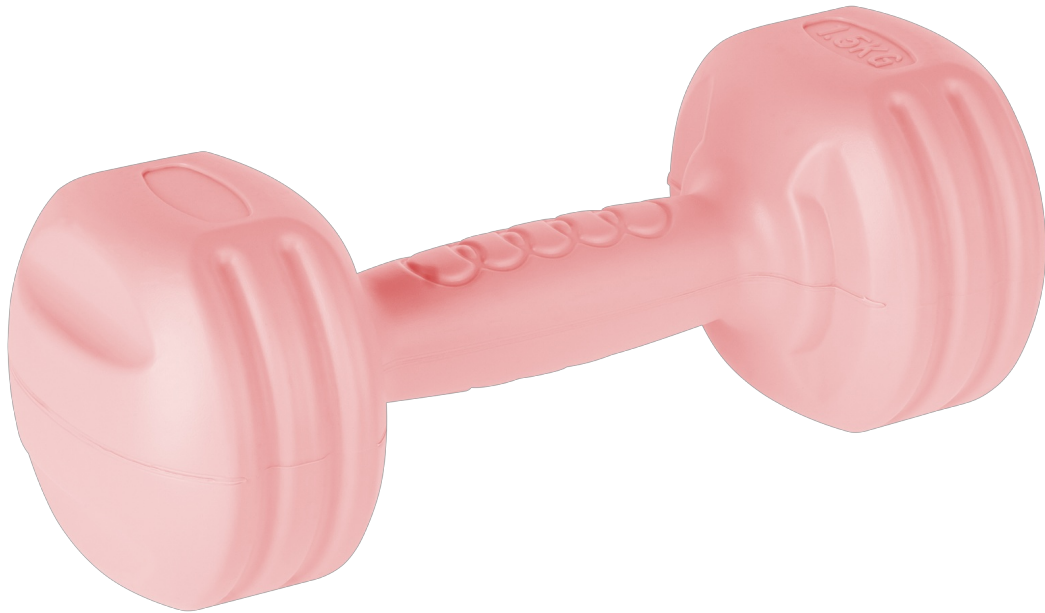

## Hantelki bitumiczne 2x1.5kg, REBEL ACTIVE

---

**Marka:**

Rebel

**Producent:**

LECHPOL ELECTRONICS

LESZEK Spółka

komandytowa

## Hantelki bitumiczne 1,5 kg Rebel Active

Szukasz wszechstronnego sprzętu do wzmocnienia mięśni, poprawy wytrzymałości i kształtowania sylwetki? Sprawdź hantelki bitumiczne Rebel Active! Zestaw zawiera dwie sztuki o wadze 1,5 kg, dzięki czemu będzie to idealne rozwiązanie dla osób, które posiadają już pewne doświadczenie w treningach siłowych i chcą podnieść poziom intensywności.

## Wszechstronne zastosowanie

Hantelki bitumiczne Rebel Active to idealne narzędzie do budowania siły i masy mięśniowej. Dzięki nim możesz skupić się na różnych partiach mięśniowych, od ramion i pleców po nogi i brzuch. Ich regularne używanie poprawia wytrzymałość mięśni i ich zdolność do długotrwałego wysiłku.

## Solidna konstrukcja

Hantelki Rebel Active zostały wykonane z wysokiej jakości materiałów, co zapewnia solidność i trwałość podczas każdego treningu. Co ważne specjalnie zaprojektowana konstrukcja zapewnia pewny chwyt i komfort podczas ćwiczeń, redukując ryzyko kontuzji i zmęczenia.